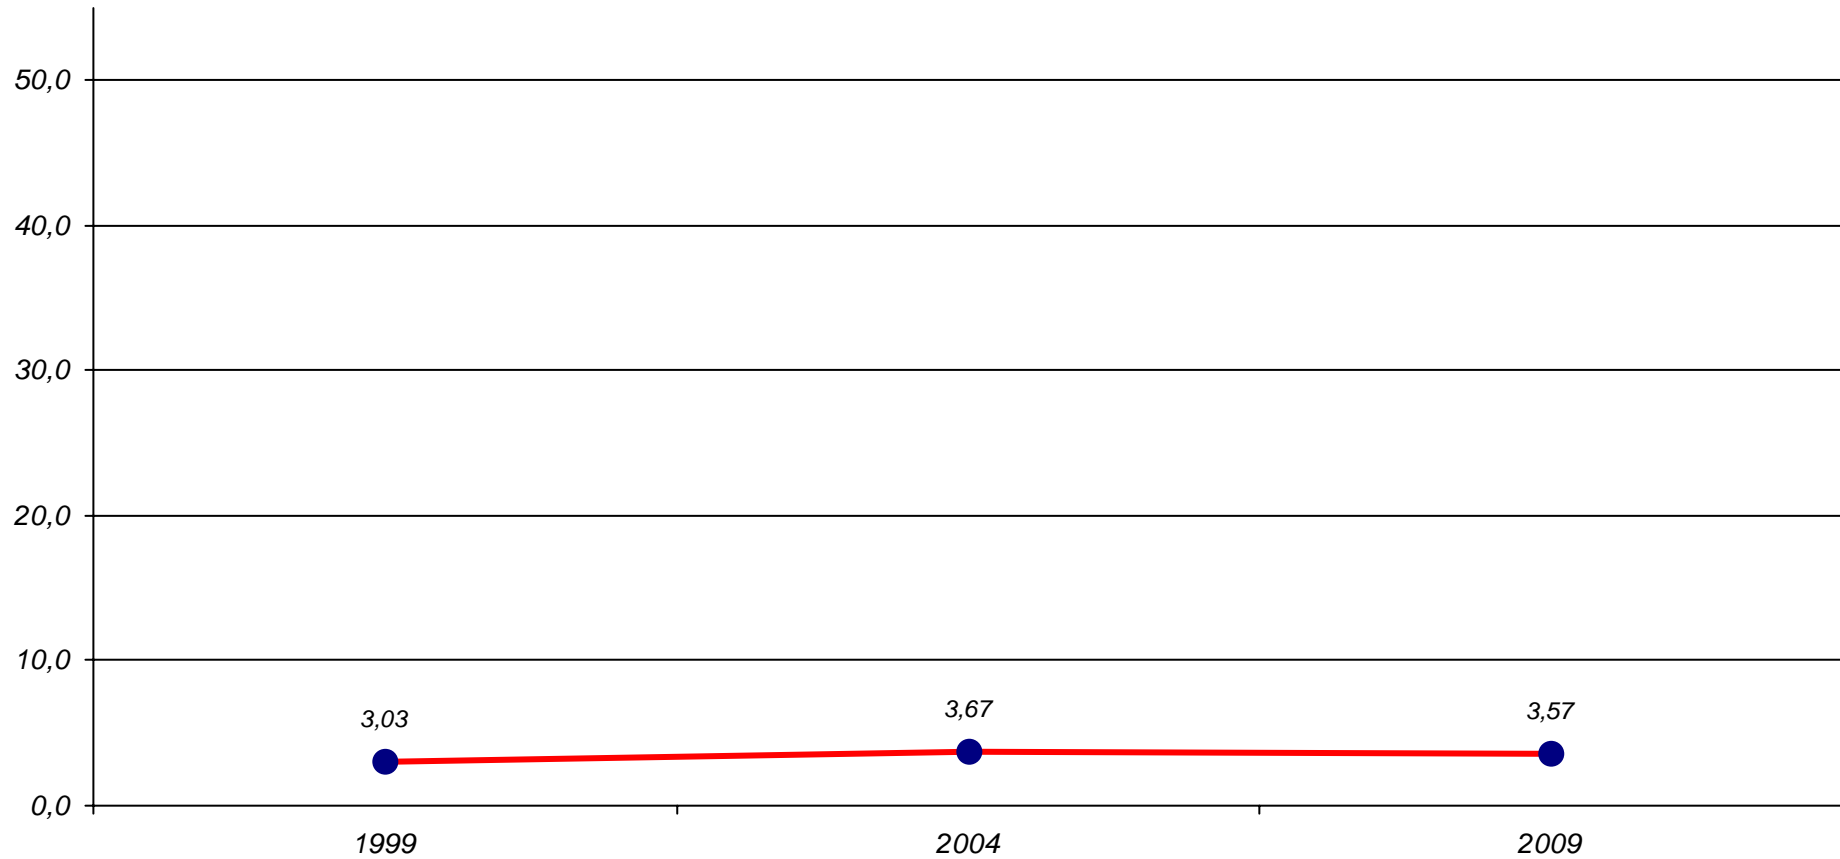

# Partito dei Comunisti Italiani

## Elezioni del Consiglio Provinciale - Napoli, valori assoluti e relativi

Anno	Elezioni		Valori assoluti	Valori relativi	
1952	Consiglio Provinciale		-	-	
1956	Consiglio Provinciale		-	-	
1960	Consiglio Provinciale		-	-	
1964	Consiglio Provinciale		-	-	
1970	Consiglio Provinciale		-	-	
1975	Consiglio Provinciale		-	-	
1980	Consiglio Provinciale		-	-	
1985	Consiglio Provinciale		-	-	
1990	Consiglio Provinciale		-	-	
1995	Consiglio Provinciale		-	-	
1999	Consiglio Provinciale	Min	11.238	3,03	Min
2004	Consiglio Provinciale	Max	15.128	3,67	Max
2009	Consiglio Provinciale		13.294	3,57	
Massimo storico			<b>15.128</b>	<b>3,67</b>	
Minimo storico			<b>11.238</b>	<b>3,03</b>	

## *Partito dei Comunisti Italiani*

*Elezioni del Consiglio Provinciale - Napoli, valori relativi*

2009: PRC - PdCI.