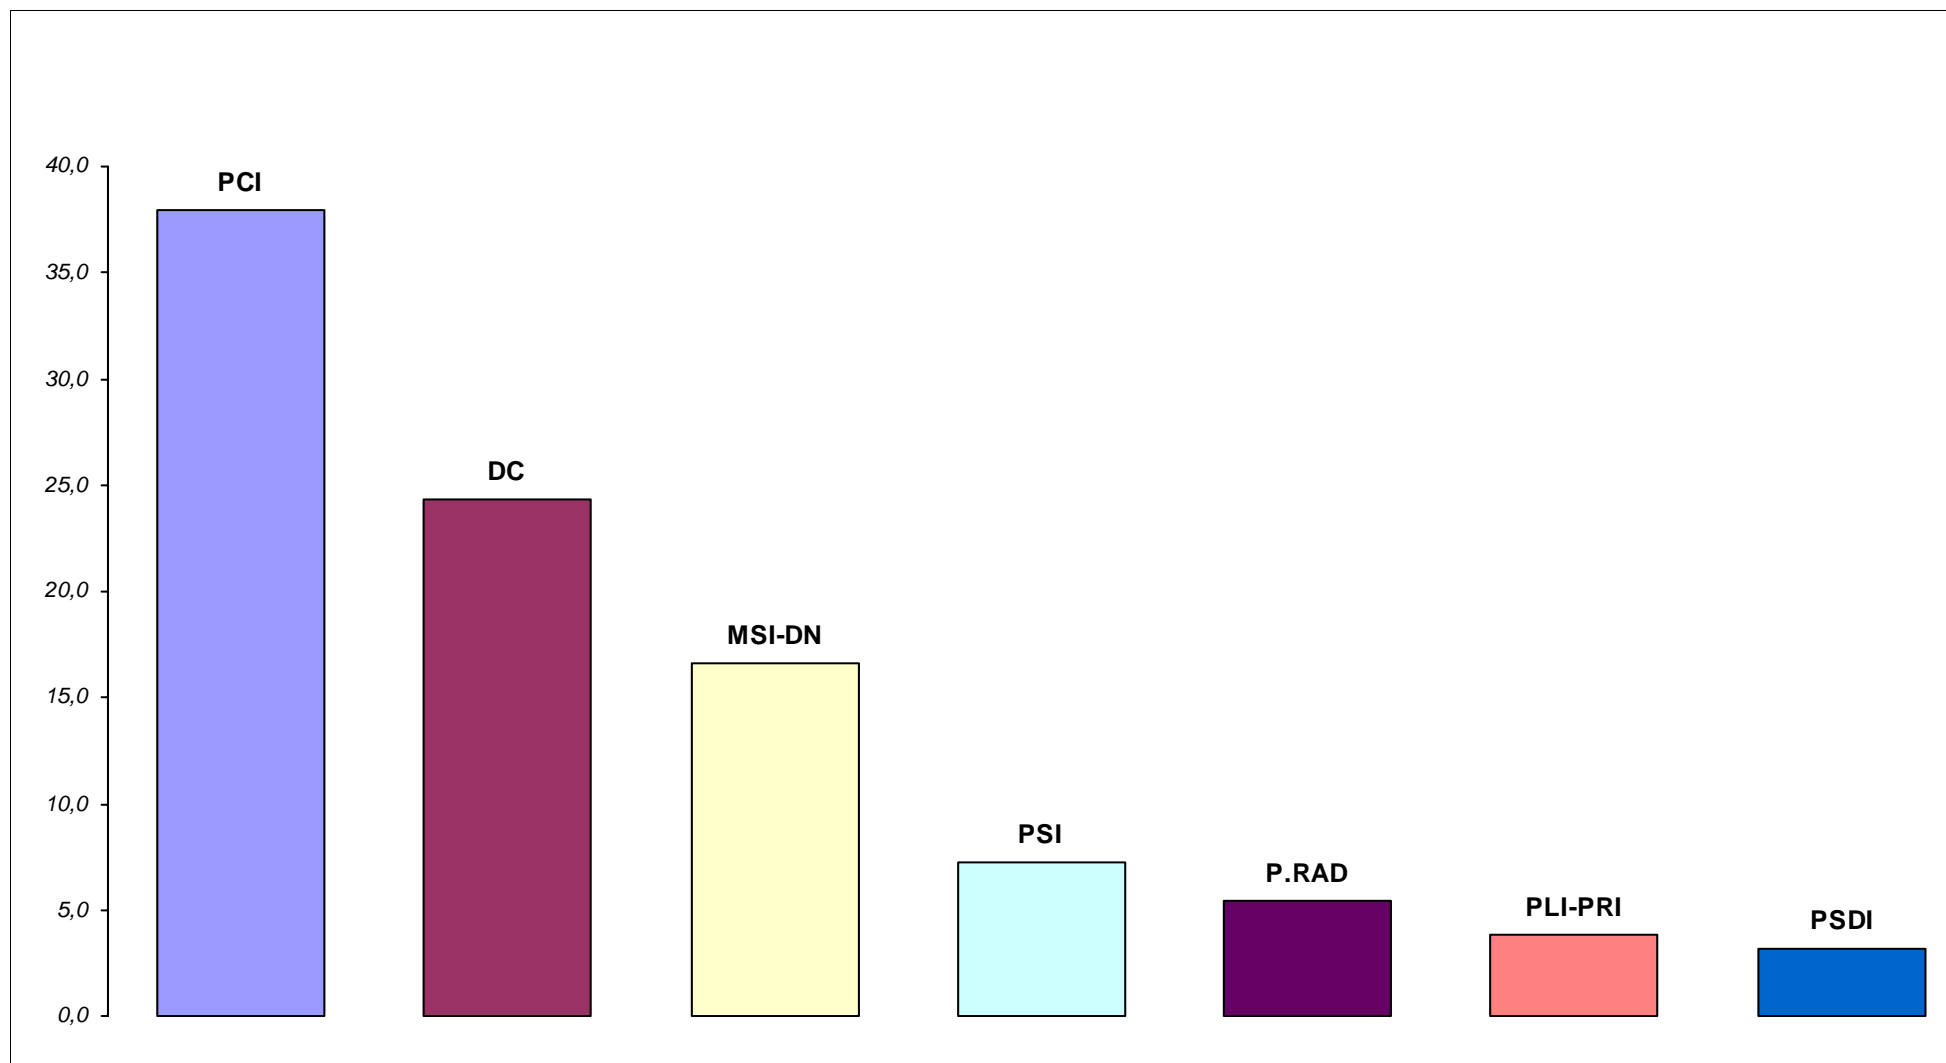

Elezioni del Parlamento Europeo del 17 giugno 1984

Sono rappresentati solo partiti e liste con una percentuale di voti validi maggiore del 2%

Nostra elaborazione dei dati dell' Archivio Storico delle Elezioni del Ministero dell'Interno