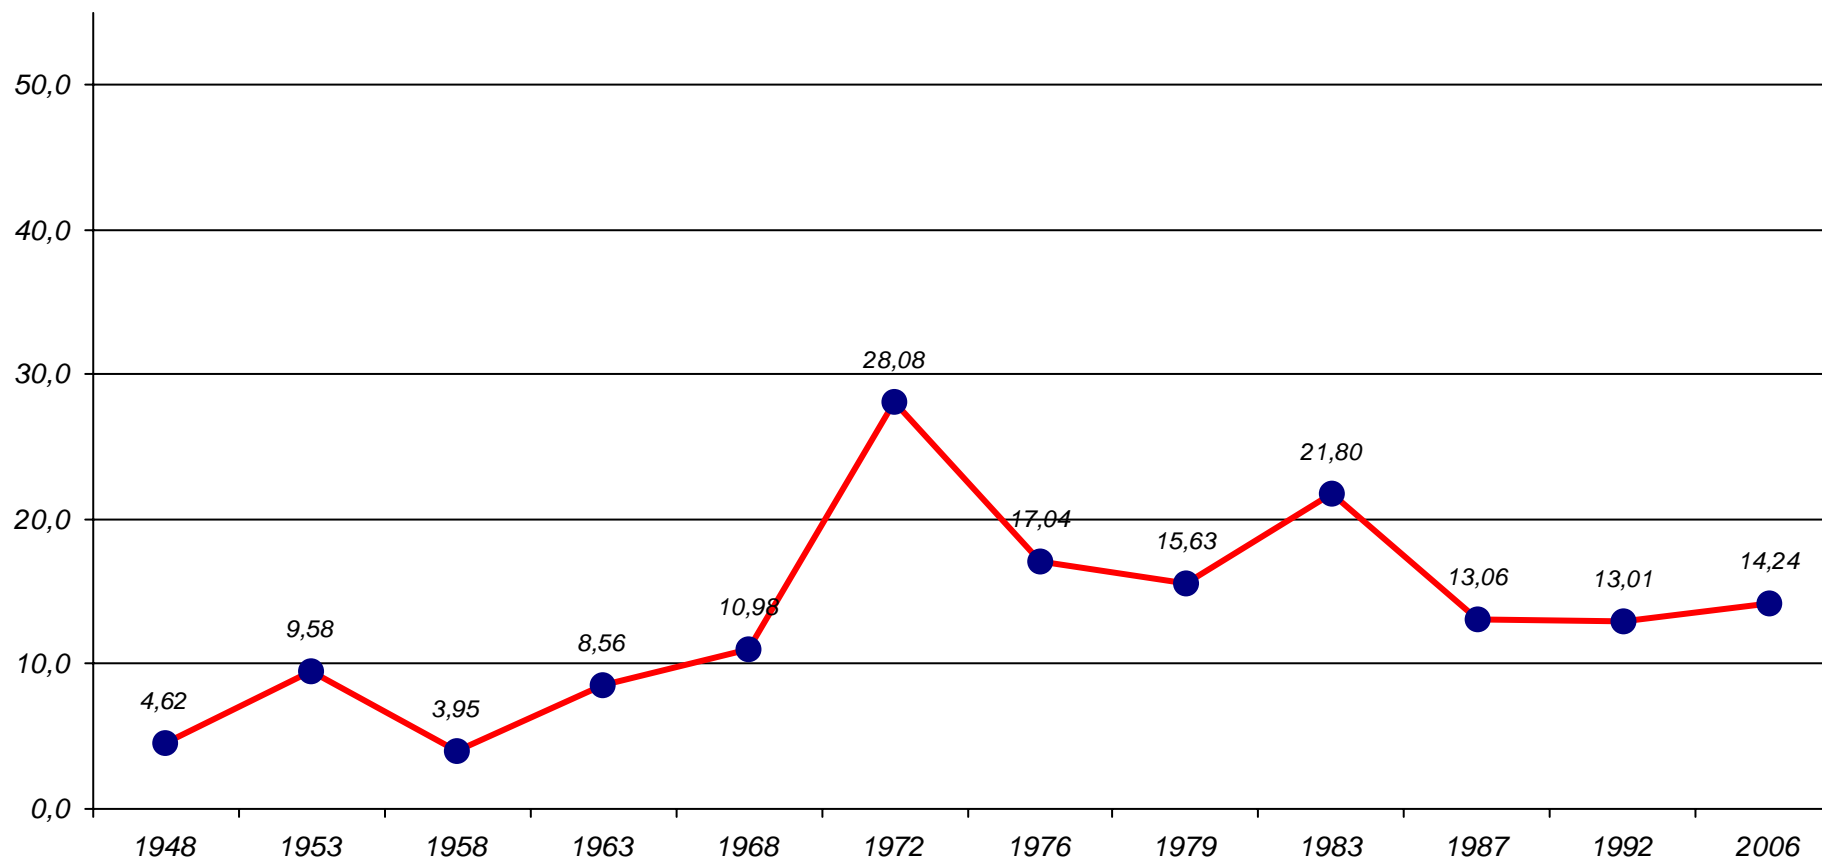

Movimento Sociale Italiano Destra Nazionale - Alleanza Nazionale

Elezioni del Senato della Repubblica - Napoli, valori assoluti e relativi

Anno	Elezioni		Valori assoluti	Valori relativi
1948	Senato	Min	19.492	4,62
1953	Senato		44.849	9,58
1958	Senato		20.686	3,95 Min
1963	Senato		46.627	8,56
1968	Senato		62.209	10,98
1972	Senato	Max	167.184	28,08 Max
1976	Senato		102.323	17,04
1979	Senato		90.356	15,63
1983	Senato		120.521	21,80
1987	Senato		71.279	13,06
1992	Senato		68.382	13,01
2006	Senato		72.678	14,24
2008	Senato		-	-
Massimo storico			167.184	28,08
Minimo storico			19.492	3,95

Dal 1948 al 1972: MSI; Dal 1976 al 1992: MSI - DN; Dal 1994 al 2006: AN.

Movimento Sociale Italiano Destra Nazionale - Alleanza Nazionale

Elezioni del Senato - Napoli, valori relativi

Dal 1948 al 1972: MSI; Dal 1976 al 1992: MSI - DN; Dal 1994 al 2006: AN.