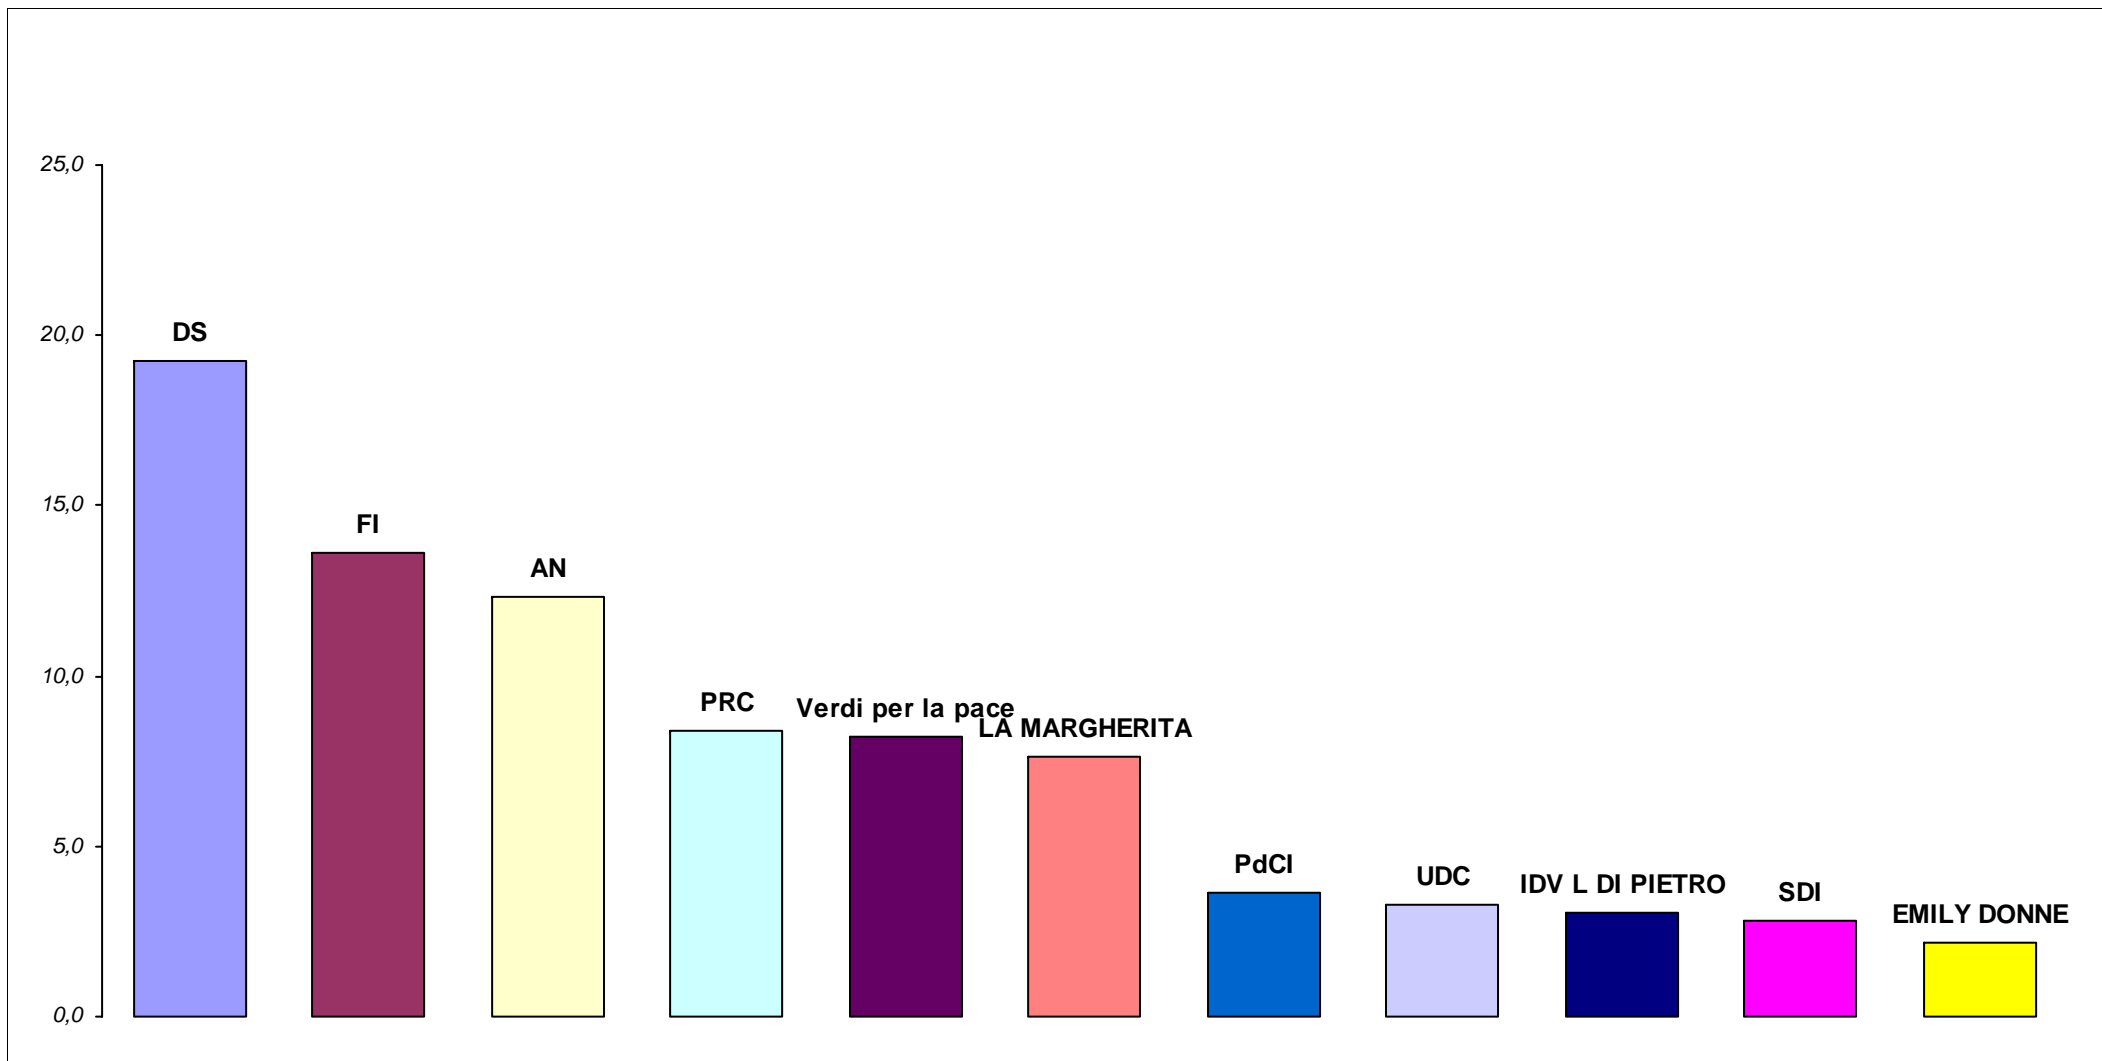

Elezioni del Presidente e del Consiglio Provinciale di Napoli del 12 giugno 2004

Napoli - Voti di lista, valori relativi

Sono rappresentati solo partiti e liste con una percentuale di voti validi maggiore del 2%