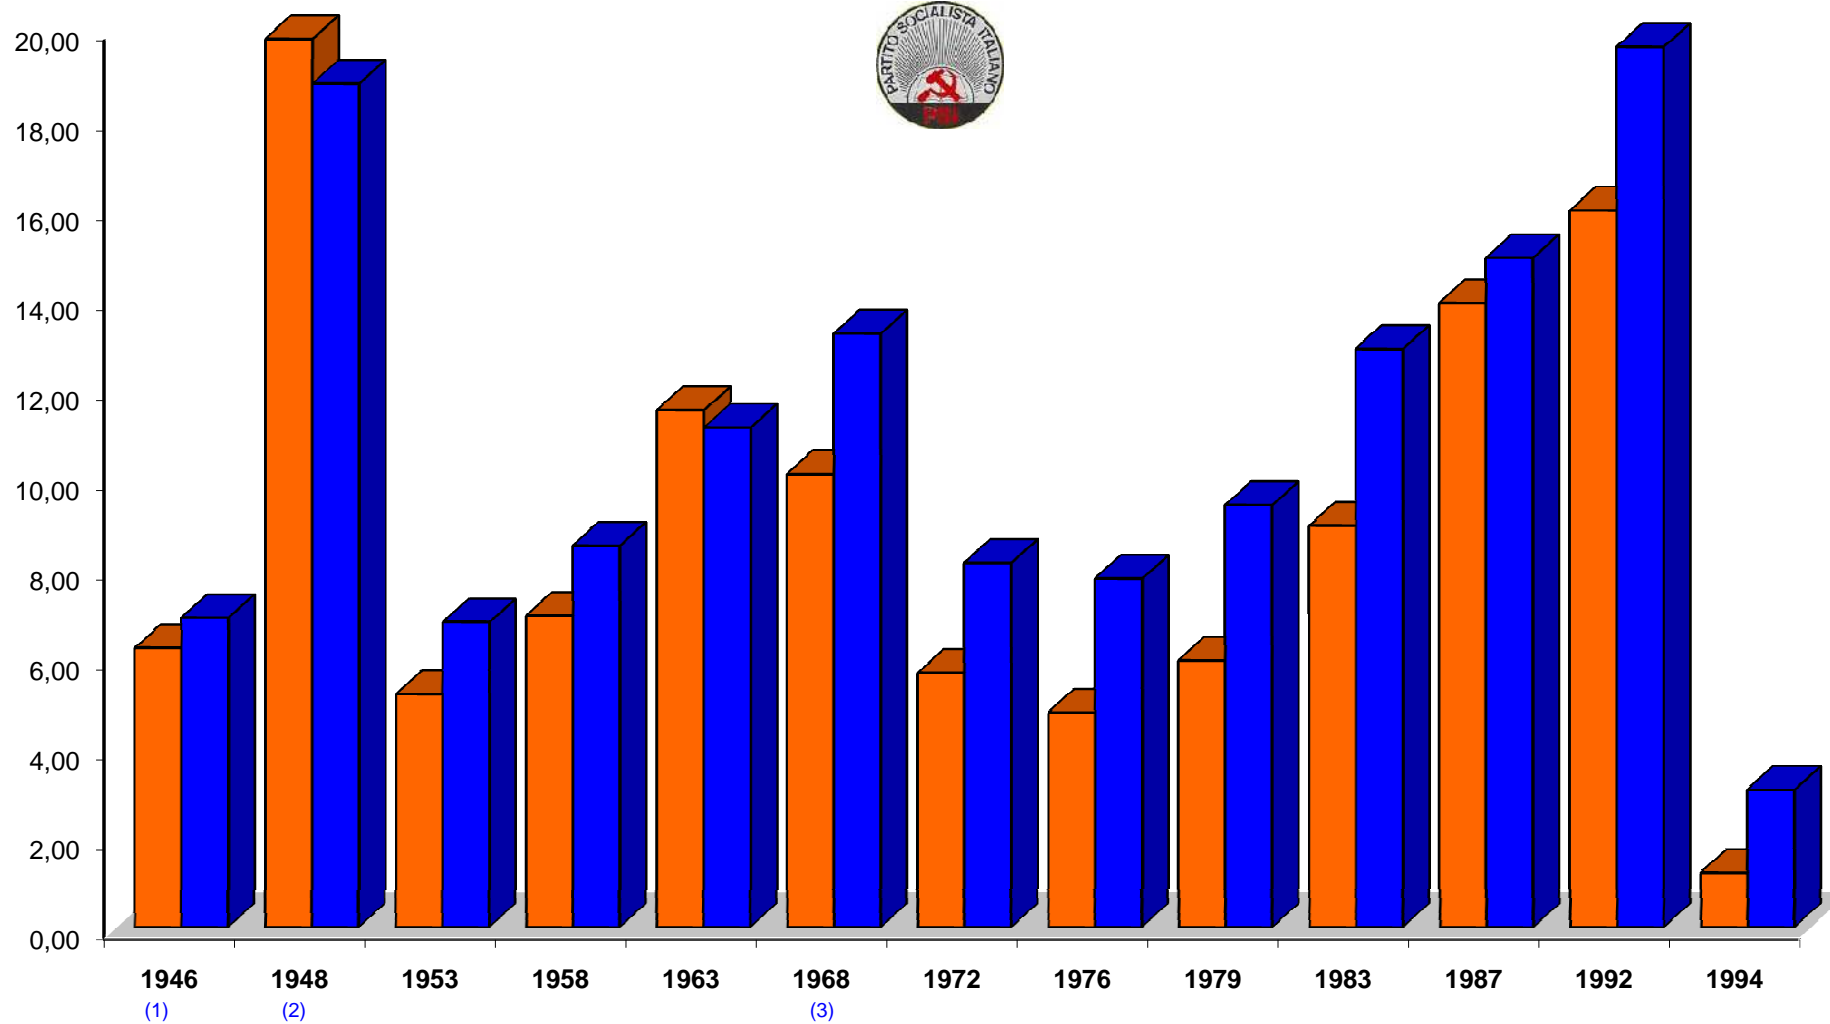

Elezioni della Camera dei Deputati - Partito Socialista Italiano

■ Napoli

■ Campania

1) 1946 PSIUP

2) 1948: Fronte Democratico Popolare (PSI, PCI)

3) 1968: Partito Socialista Unificato (PSI, PSDI)