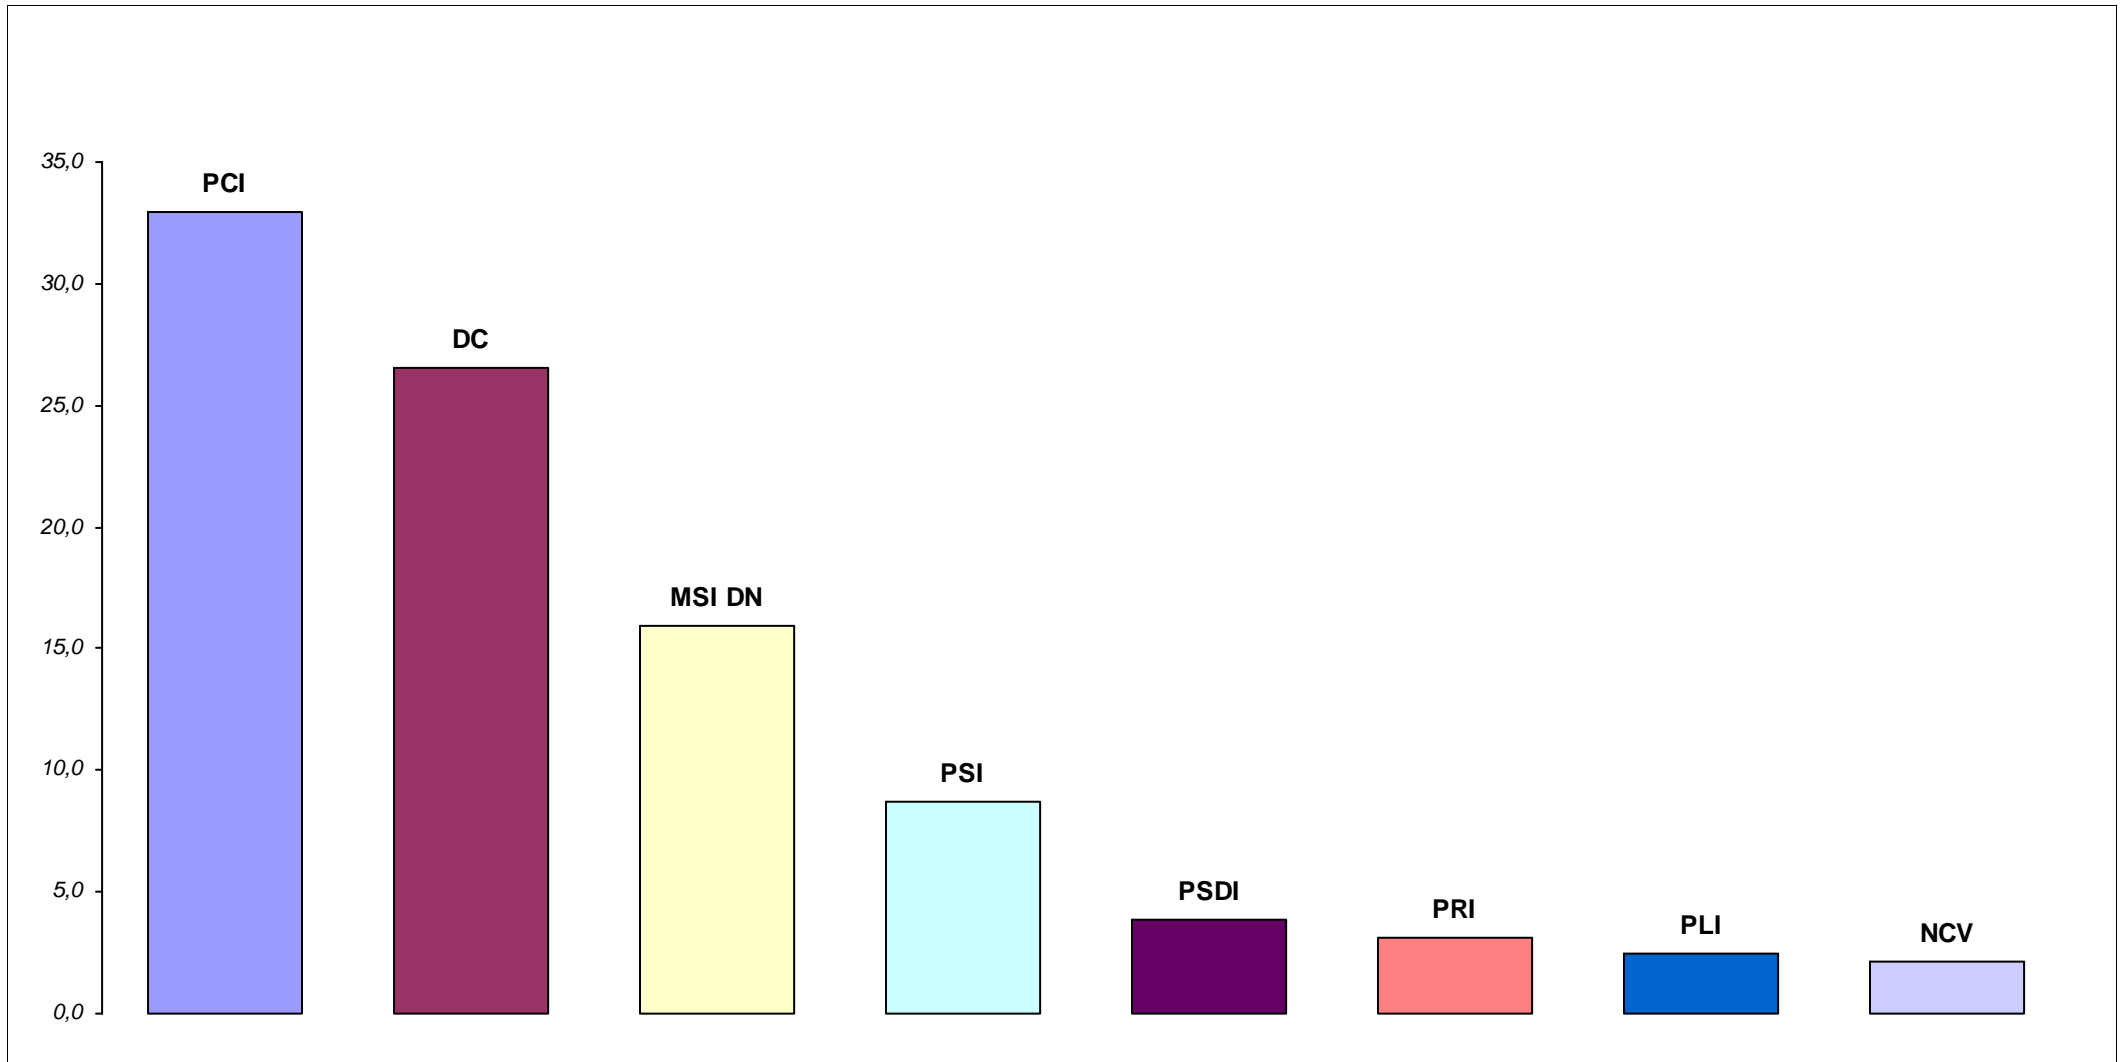

Elezioni del Consiglio Provinciale di Napoli del 12 maggio 1985

Napoli

<i>Elettori</i>	883.893	%	100	<i>Voti Validi</i>	638.829	%
<i>Astenuti</i>	%	<i>Schede Bianche</i>	%
<i>Votanti</i>	%	<i>Schede Nulle</i>	%
<i>Non Voto (Astenuti+Schede Bianche+ Schede Nulle)</i>					245.064	%	27,73

<i>Partiti o Liste</i>	<i>Valori Assoluti</i>	<i>Valori Relativi</i>
PCI	210.218	32,91
DC	169.759	26,57
MSI DN	101.658	15,91
PSI	55.674	8,72
PSDI	24.564	3,85
PRI	19.743	3,09
PLI	15.853	2,48
NCV	13.622	2,13
DP	8.983	1,41
PVI	8.577	1,34
LI - VE	5.080	0,80
PNP	3.824	0,60
PA - UM	1.274	0,20
Totali voti validi	638.829	100,0

Elezioni del Consiglio Provinciale di Napoli del 12 maggio 1985

Napoli - Voti di lista, valori relativi

Sono rappresentati solo partiti e liste con una percentuale di voti validi maggiore del 2%

Nostra elaborazione dei dati del Servizio Statistica del Comune di Napoli