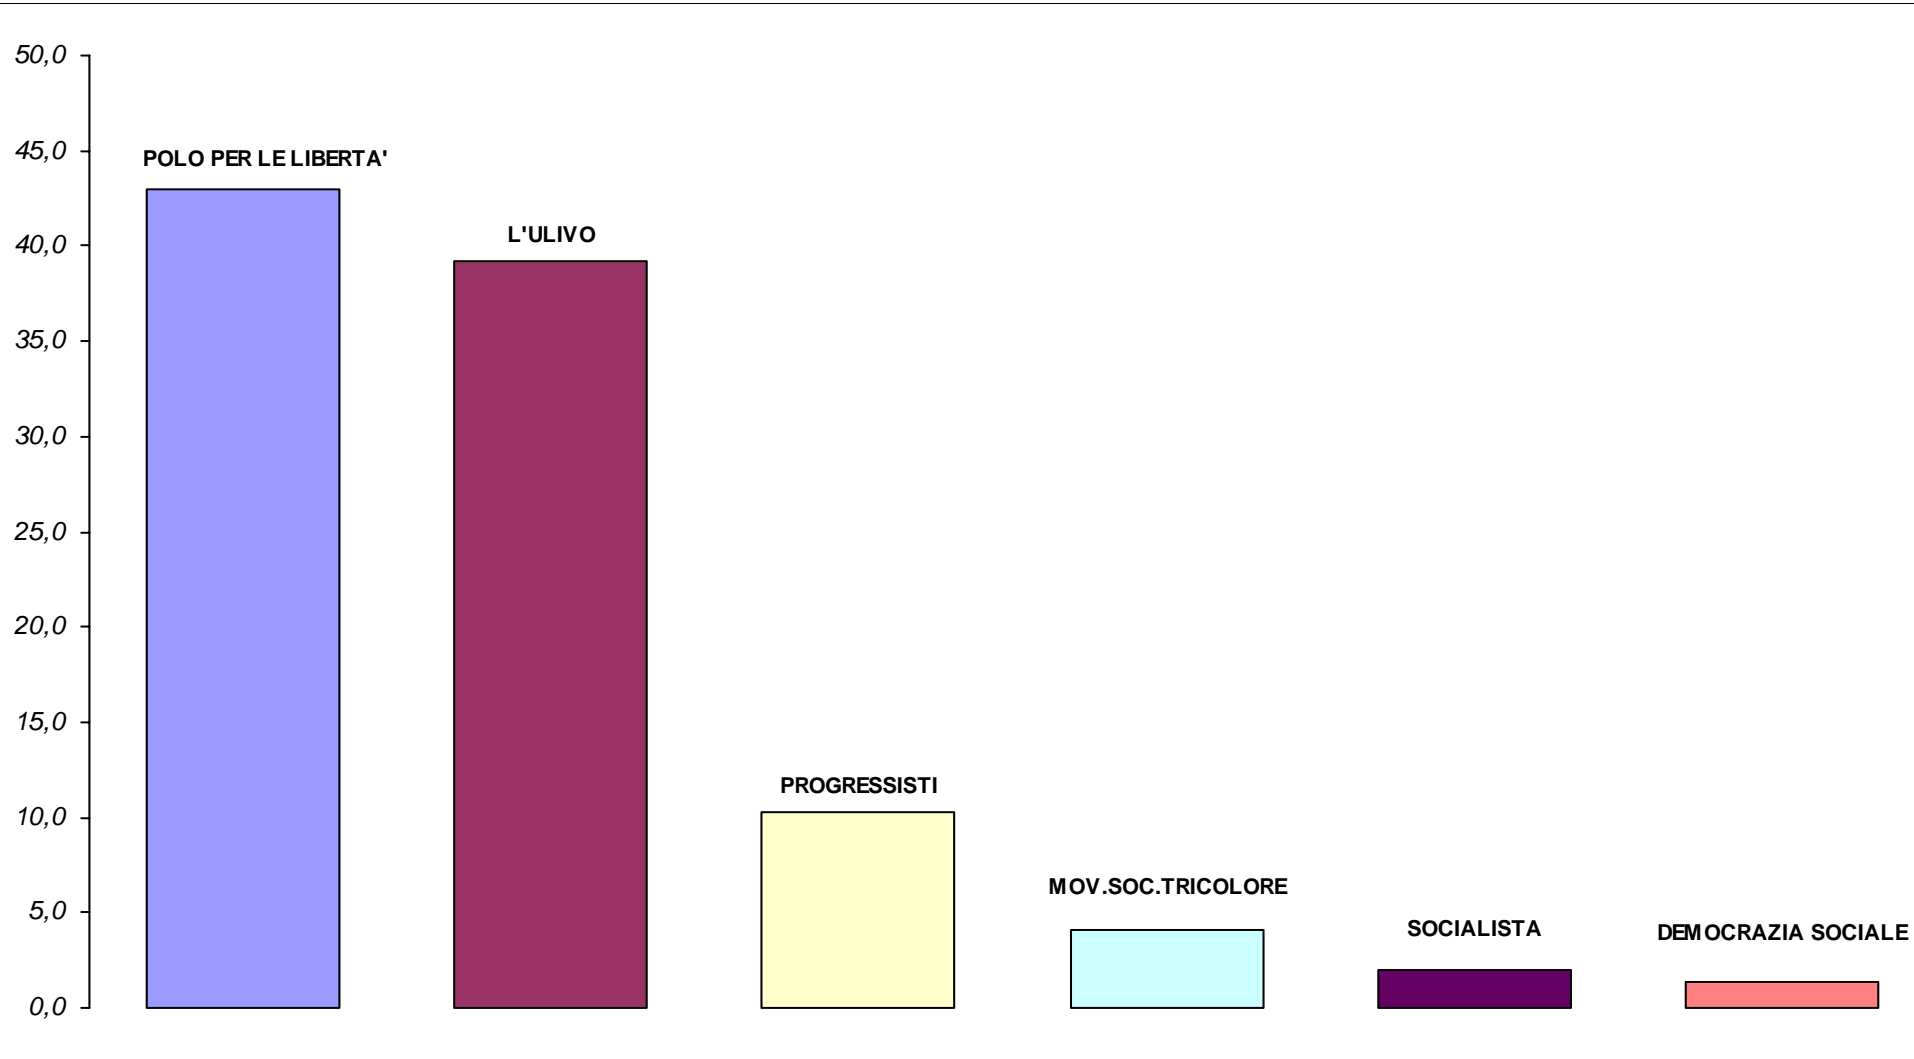

Elezioni del Senato della Repubblica del 21 aprile 1996

Napoli

<i>Elettori</i>	745.559	%	100	<i>Voti Validi</i>	495.559	%	93,64
<i>Astenuti</i>	216.363	%	29,02	<i>Schede Bianche</i>	13.801	%	2,61
<i>Votanti</i>	529.196	%	70,98	<i>Schede Nulle</i>	19.836	%	3,75
<i>Non Voto (Astenuti+Schede Bianche+ Schede Nulle)</i>				250.000	%	33,53	

<i>Partiti o Liste</i>	<i>Valori Assoluti</i>	<i>Valori Relativi</i>
POLO PER LE LIBERTA'	212.860	42,95
L'ULIVO	194.403	39,23
PROGRESSISTI	50.762	10,24
MOV.SOC.TRICOLORE	20.476	4,13
SOCIALISTA	10.048	2,03
DEMOCRAZIA SOCIALE	7.010	1,41
Totali voti validi	495.559	100,0

Elezioni del Senato della Repubblica del 21 aprile 1996

Napoli - Voti di lista, valori relativi

Sono rappresentati solo partiti e liste con una percentuale di voti validi maggiore dell' 1%

Nostra elaborazione dei dati dell' Archivio Storico delle Elezioni del Ministero dell'Interno