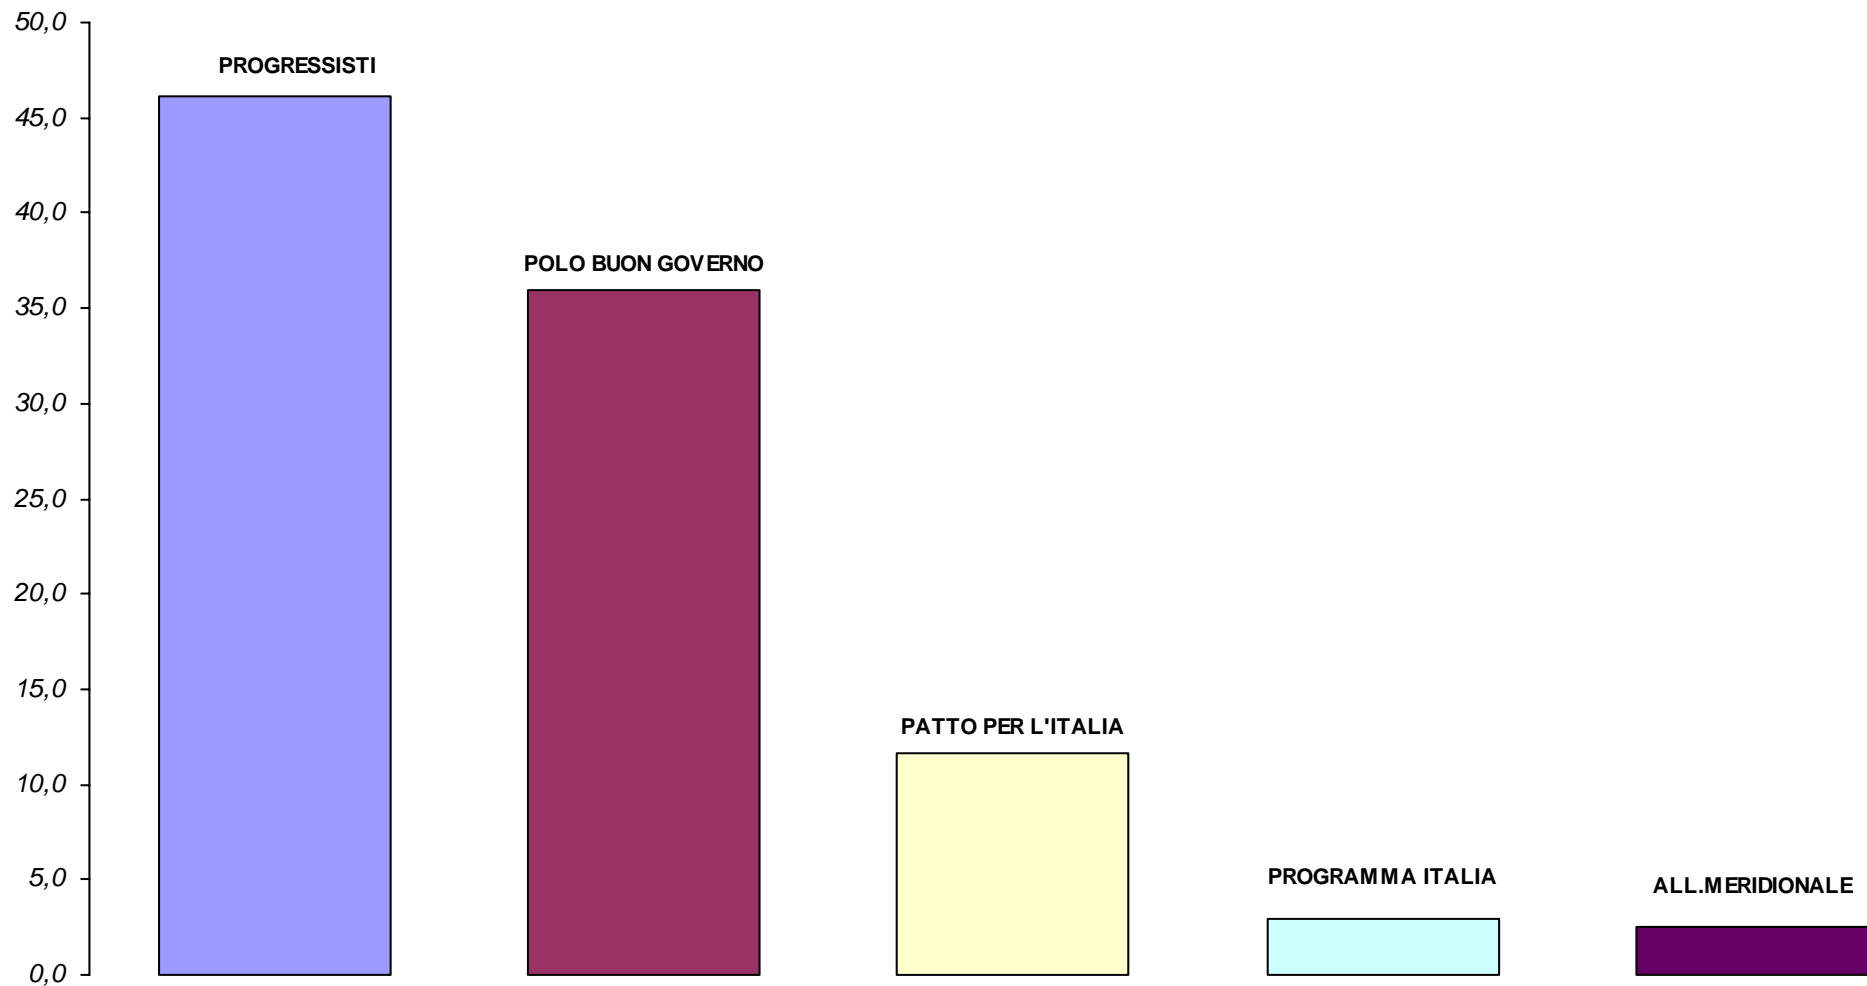

Elezioni del Senato della Repubblica del 27 marzo 1994

Napoli - Voti di lista, valori relativi

Sono rappresentati solo partiti e liste con una percentuale di voti validi maggiore dell' 1%

Nostra elaborazione dei dati dell' Archivio Storico delle Elezioni del Ministero dell'Interno