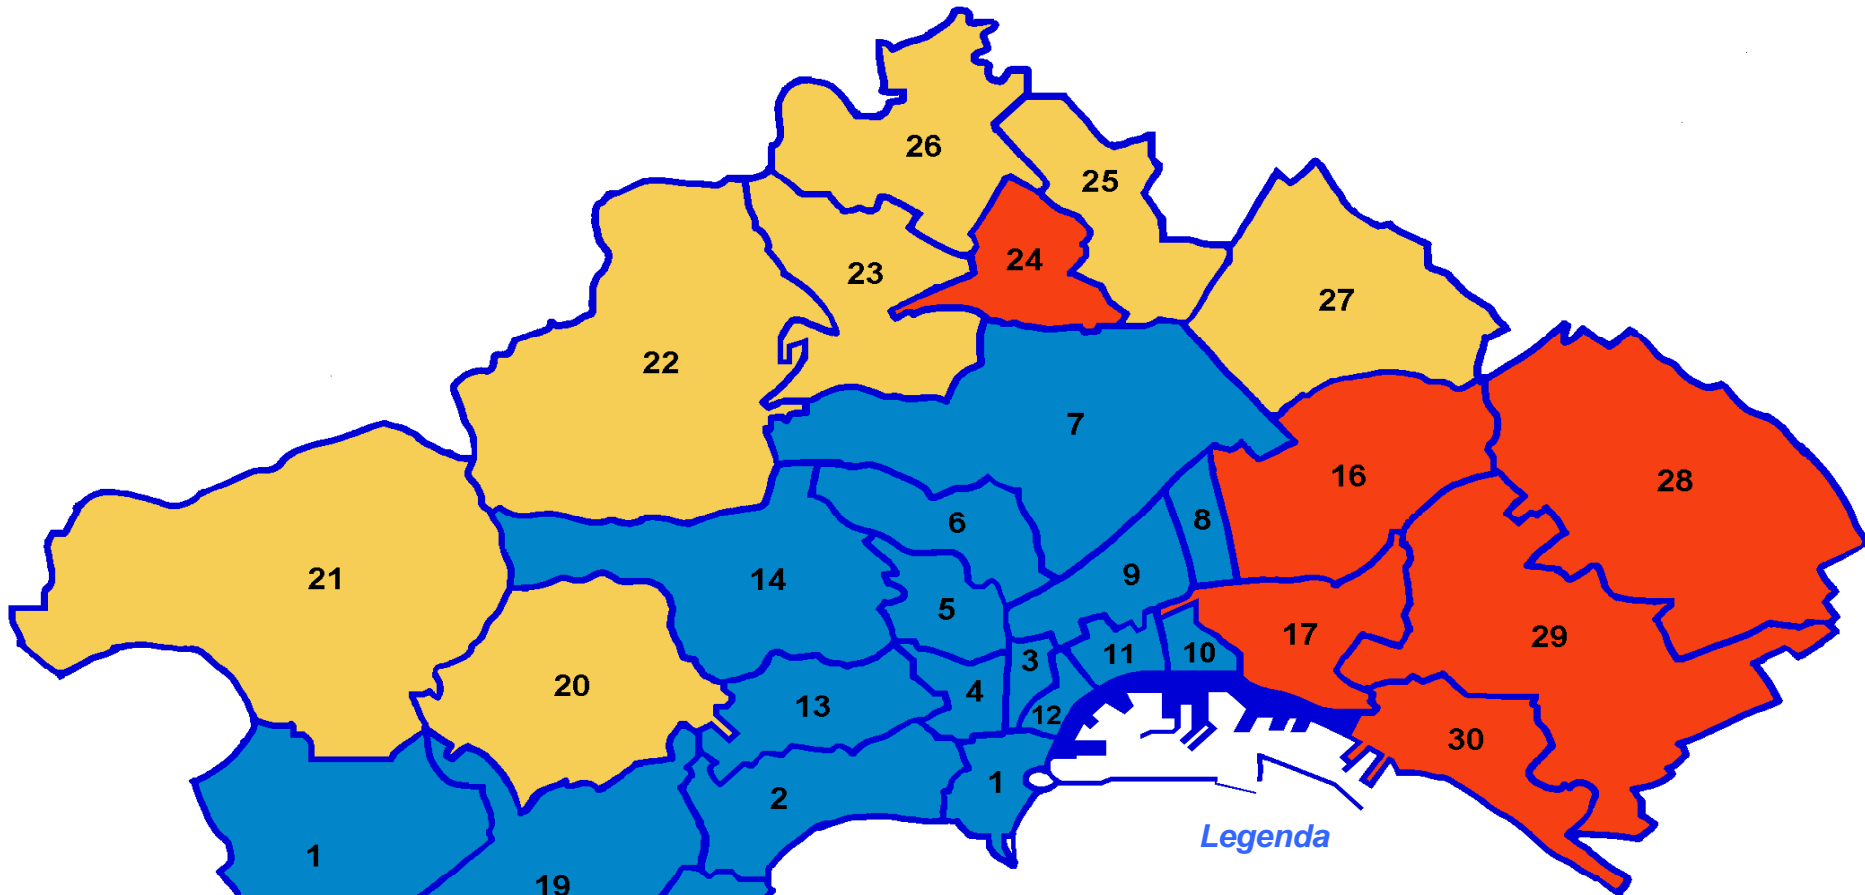

Elezioni del Consiglio Comunale del 6 novembre 1960 - Primo partito nei quartieri di Napoli

Legenda

Quartieri

1) San Ferdinando 2) Chiaia 3) San Giuseppe 4) Montecalvario 5) Avvocata 6) Stella 7) San Carlo all'Arena 8) Vicaria 9) San Lorenzo 10) Mercato 11) Pendino 12) Porto 13) Vomero 14) Arenella 15) Posillipo 16) Poggioreale 17) Zona Industriale 18) Bagnoli 19) Fuorigrotta 20) Soccavo 21) Pianura 22) Chiaiano 23) Piscinola 24) Miano 25) Secondigliano 26) Scampia 27) San Pietro a Patierno 28) Ponticelli 29) Barra 30) San Giovanni a Teduccio