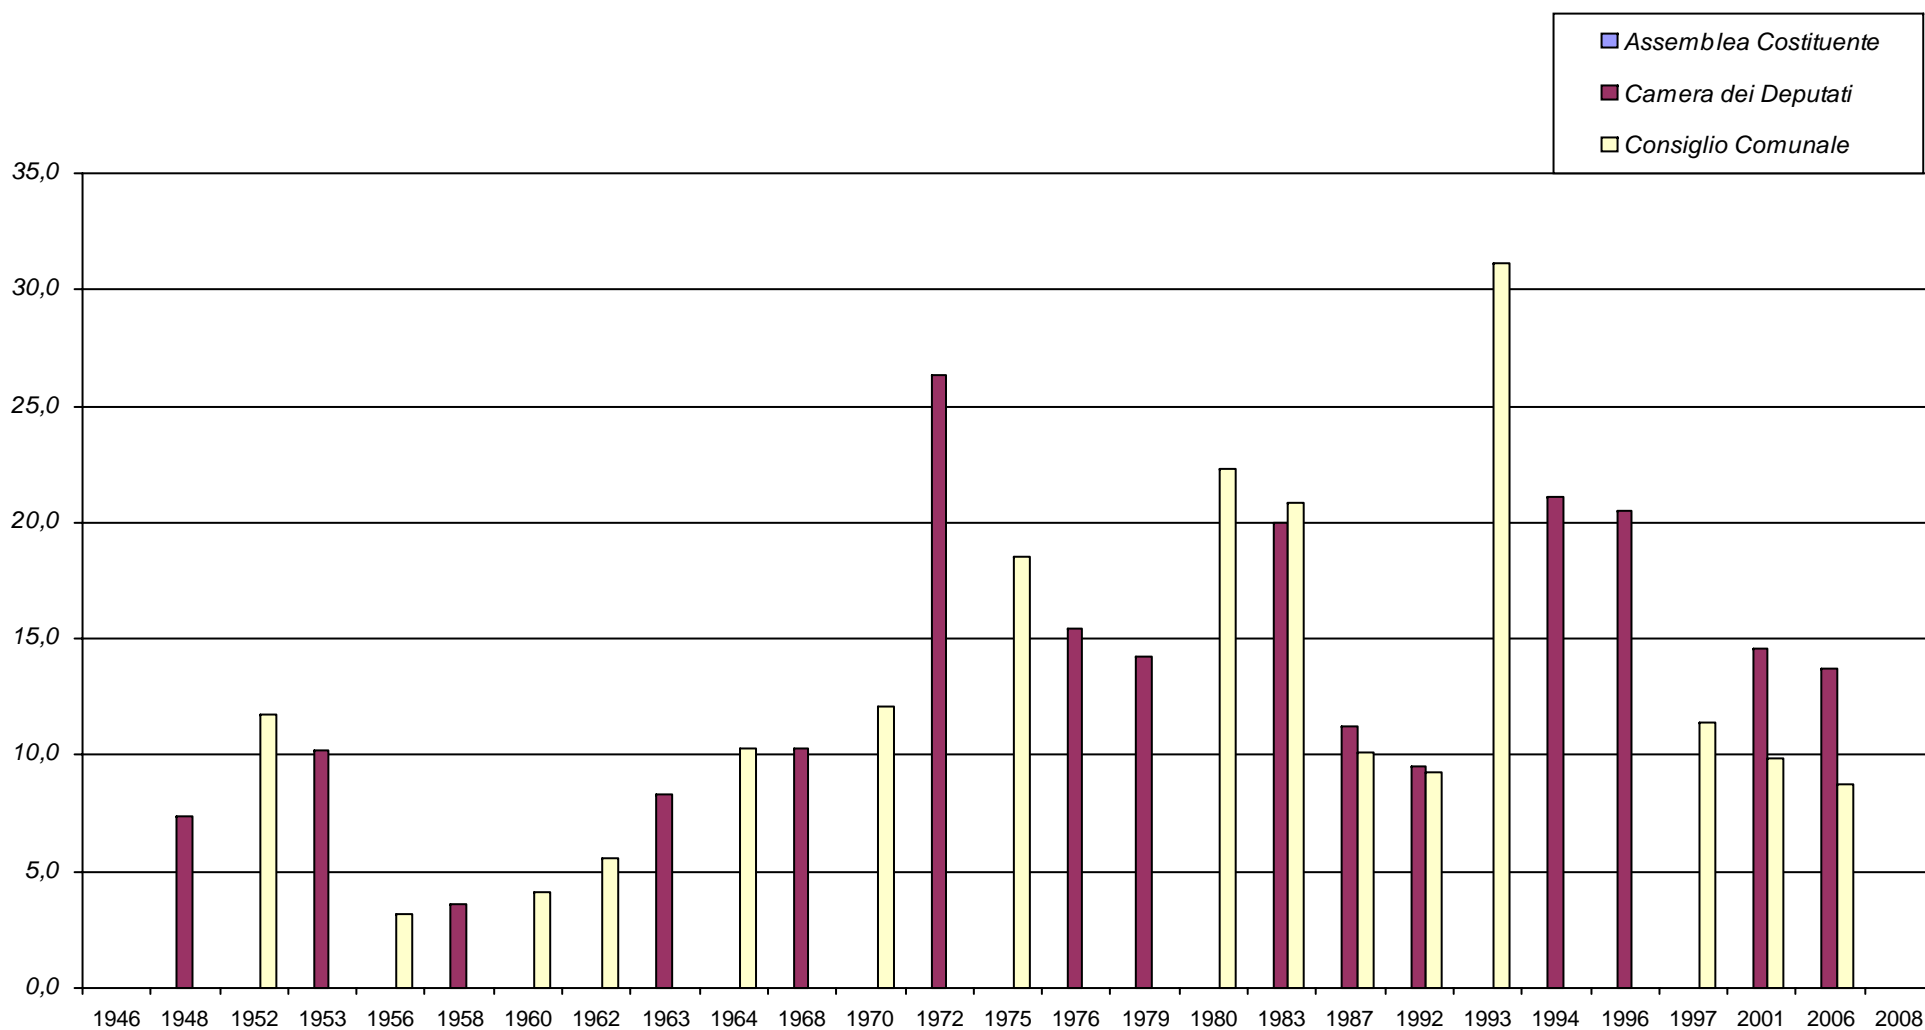

Movimento Sociale Italiano Destra Nazionale - Alleanza Nazionale

Elezioni della Camera dei Deputati e Comune - Napoli, valori assoluti e relativi

Anno	Elezioni	Valori assoluti	Valori relativi
1946	Assemblea Costituente	-	-
1946	Consiglio Comunale	-	-
1948	Camera dei Deputati	36.775	7,42
1952	Consiglio Comunale	59.117	11,79
1953	Camera dei Deputati	53.949	10,18
1956	Consiglio Comunale	Min 16.936	3,17 Min
1958	Camera dei Deputati	21.112	3,57
1960	Consiglio Comunale	23.226	4,14
1962	Consiglio Comunale	31.715	5,55
1963	Camera dei Deputati	51.831	8,34
1964	Consiglio Comunale	59.544	10,29
1968	Camera dei Deputati	66.828	10,28
1970	Consiglio Comunale	74.720	12,09
1972	Camera dei Deputati	Max 178.407	26,31
1975	Consiglio Comunale	130.992	18,53
1976	Camera dei Deputati	113.910	15,47
1979	Camera dei Deputati	102.643	14,28
1980	Consiglio Comunale	157.167	22,28
1983	Camera dei Deputati	140.020	19,98
1983	Consiglio Comunale	140.542	20,85
1987	Camera dei Deputati	77.746	11,24
1987	Consiglio Comunale	70.723	10,15
1992	Camera dei Deputati	62.822	9,49
1992	Consiglio Comunale	55.256	9,24
1993	Consiglio Comunale	145.873	31,16 Max
1994	Camera dei Deputati	131.730	21,09
1996	Camera dei Deputati	122.390	20,48
1997	Consiglio Comunale	55.929	11,37
2001	Camera dei Deputati	75.529	14,56
2001	Consiglio Comunale	46.807	9,90
2006	Camera dei Deputati	79.786	13,75
2006	Consiglio Comunale	43.784	8,77
2008	Camera dei Deputati	-	-
Massimo storico		178.407	31,16
Minimo storico		16.936	3,17

1) Camera dei Deputati : Dal 1948 al 1972: MSI; Dal 1976 al 1992: MSI - DN; Dal 1994 al 2006: AN.

2) Consiglio Comunale: Dal 1952 al 1970: MSI; Dal 1975 al 1993: MSI - DN; Dal 1997 al 2006: AN.

Movimento Sociale Italiano - Alleanza Nazionale - Napoli, valori relativi