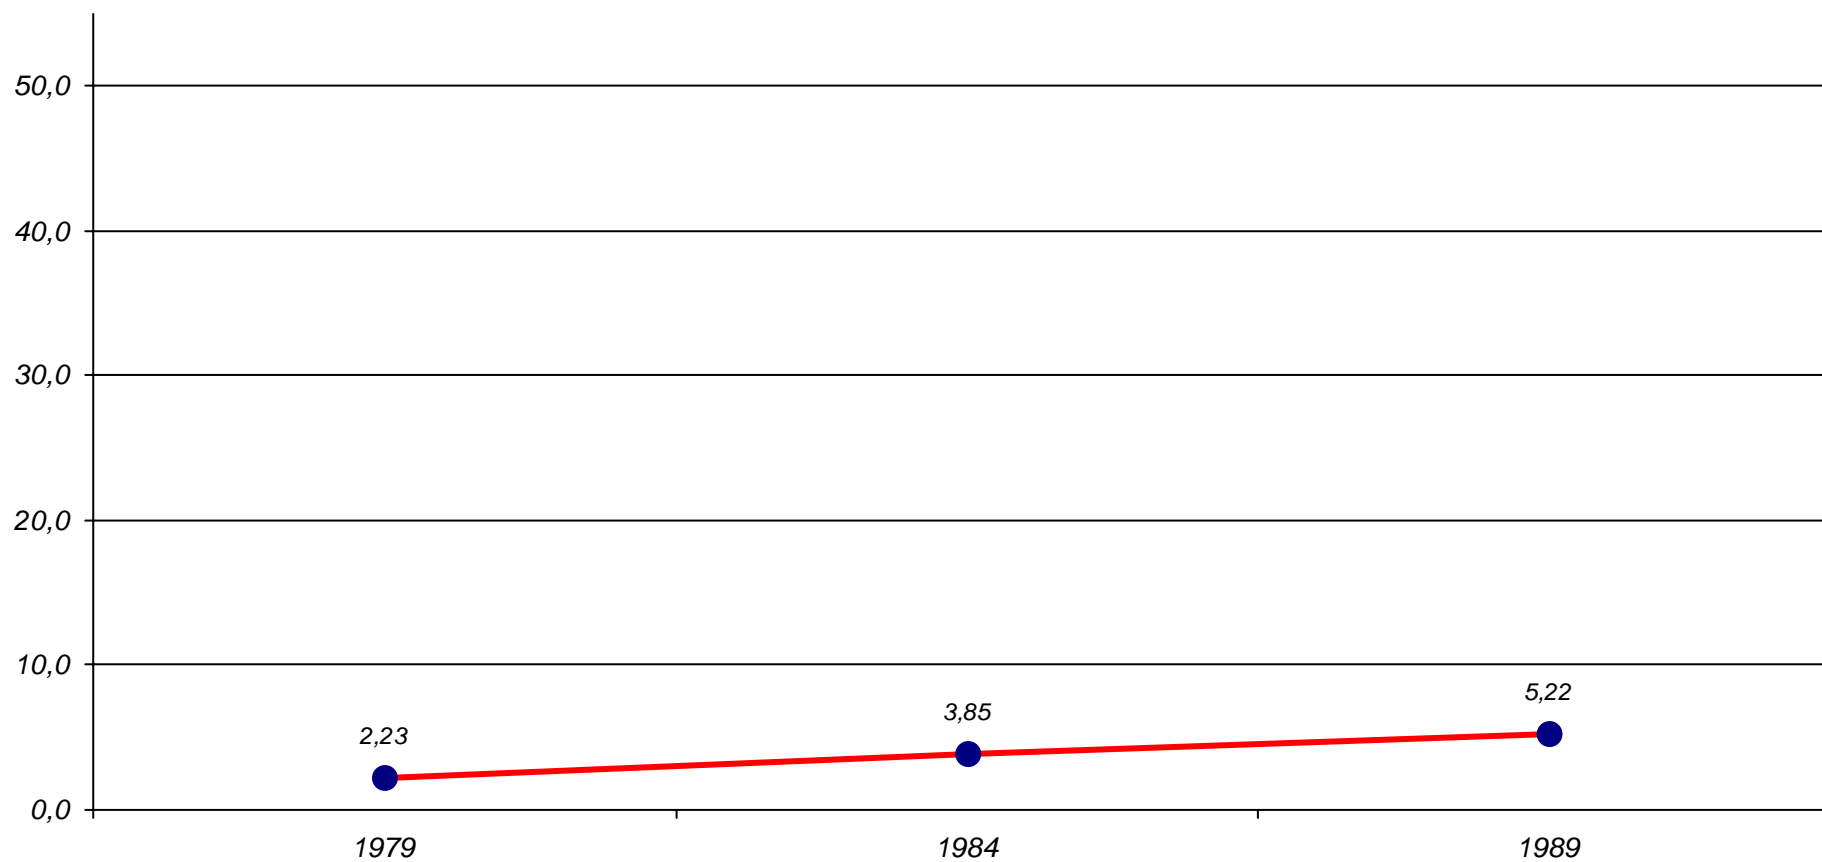

## *Partito Liberale Italiano*

### *Elezioni del Parlamento Europeo - Napoli, valori assoluti e relativi*

<i>Anno</i>	<i>Elezioni</i>		<i>Valori assoluti</i>	<i>Valori relativi</i>	
<i>1979</i>	<i>Parlamento Europeo</i>	Min	14.211	2,23	Min
<i>1984</i>	<i>Parlamento Europeo</i>		22.261	3,85	
<i>1989</i>	<i>Parlamento Europeo</i>	Max	27.326	5,22	Max
<i>1994</i>	<i>Parlamento Europeo</i>		-	-	
<i>1999</i>	<i>Parlamento Europeo</i>		-	-	
<i>2004</i>	<i>Parlamento Europeo</i>		-	-	
Massimo storico			<b>27.326</b>	<b>5,22</b>	
Minimo storico			<b>14.211</b>	<b>2,23</b>	

## Partito Liberale Italiano

Elezioni del Parlamento Europeo - Napoli, valori relativi

1984: PLI - PRI; 1989: PLI - PRI - FED.

Fonte: Servizio Statistica del Comune di Napoli