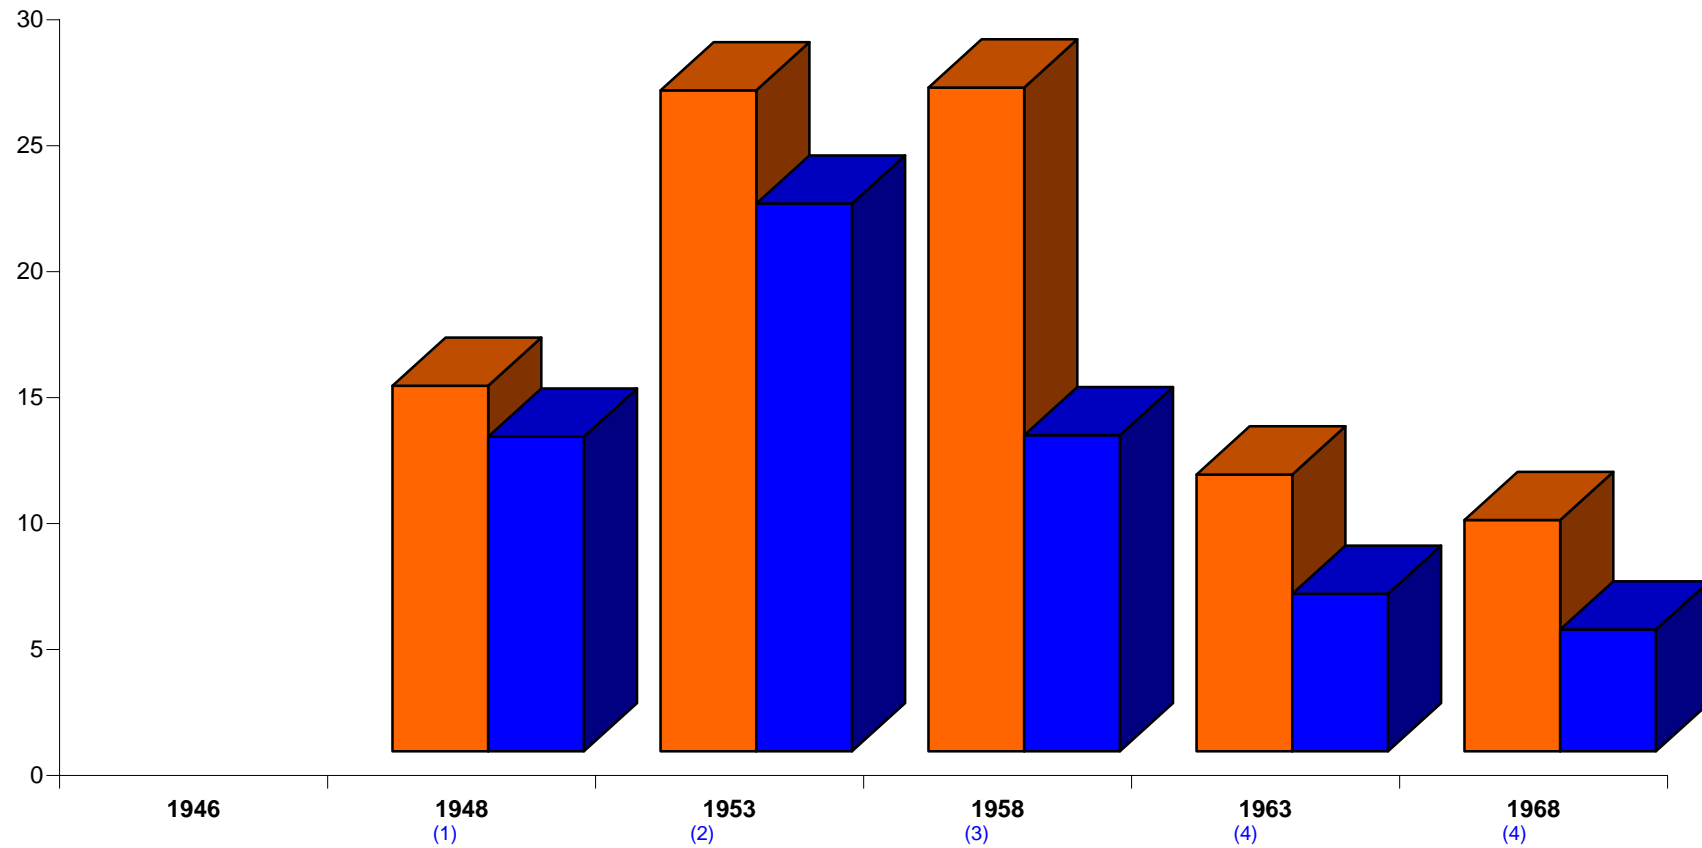

Elezioni della Camera dei Deputati - Partito Monarchico

■ Napoli

■ Campania

1) 1948: PNMADL

2) 1953: PNM

3) 1958: PMP

4) 1963 E 1968 PDIUM