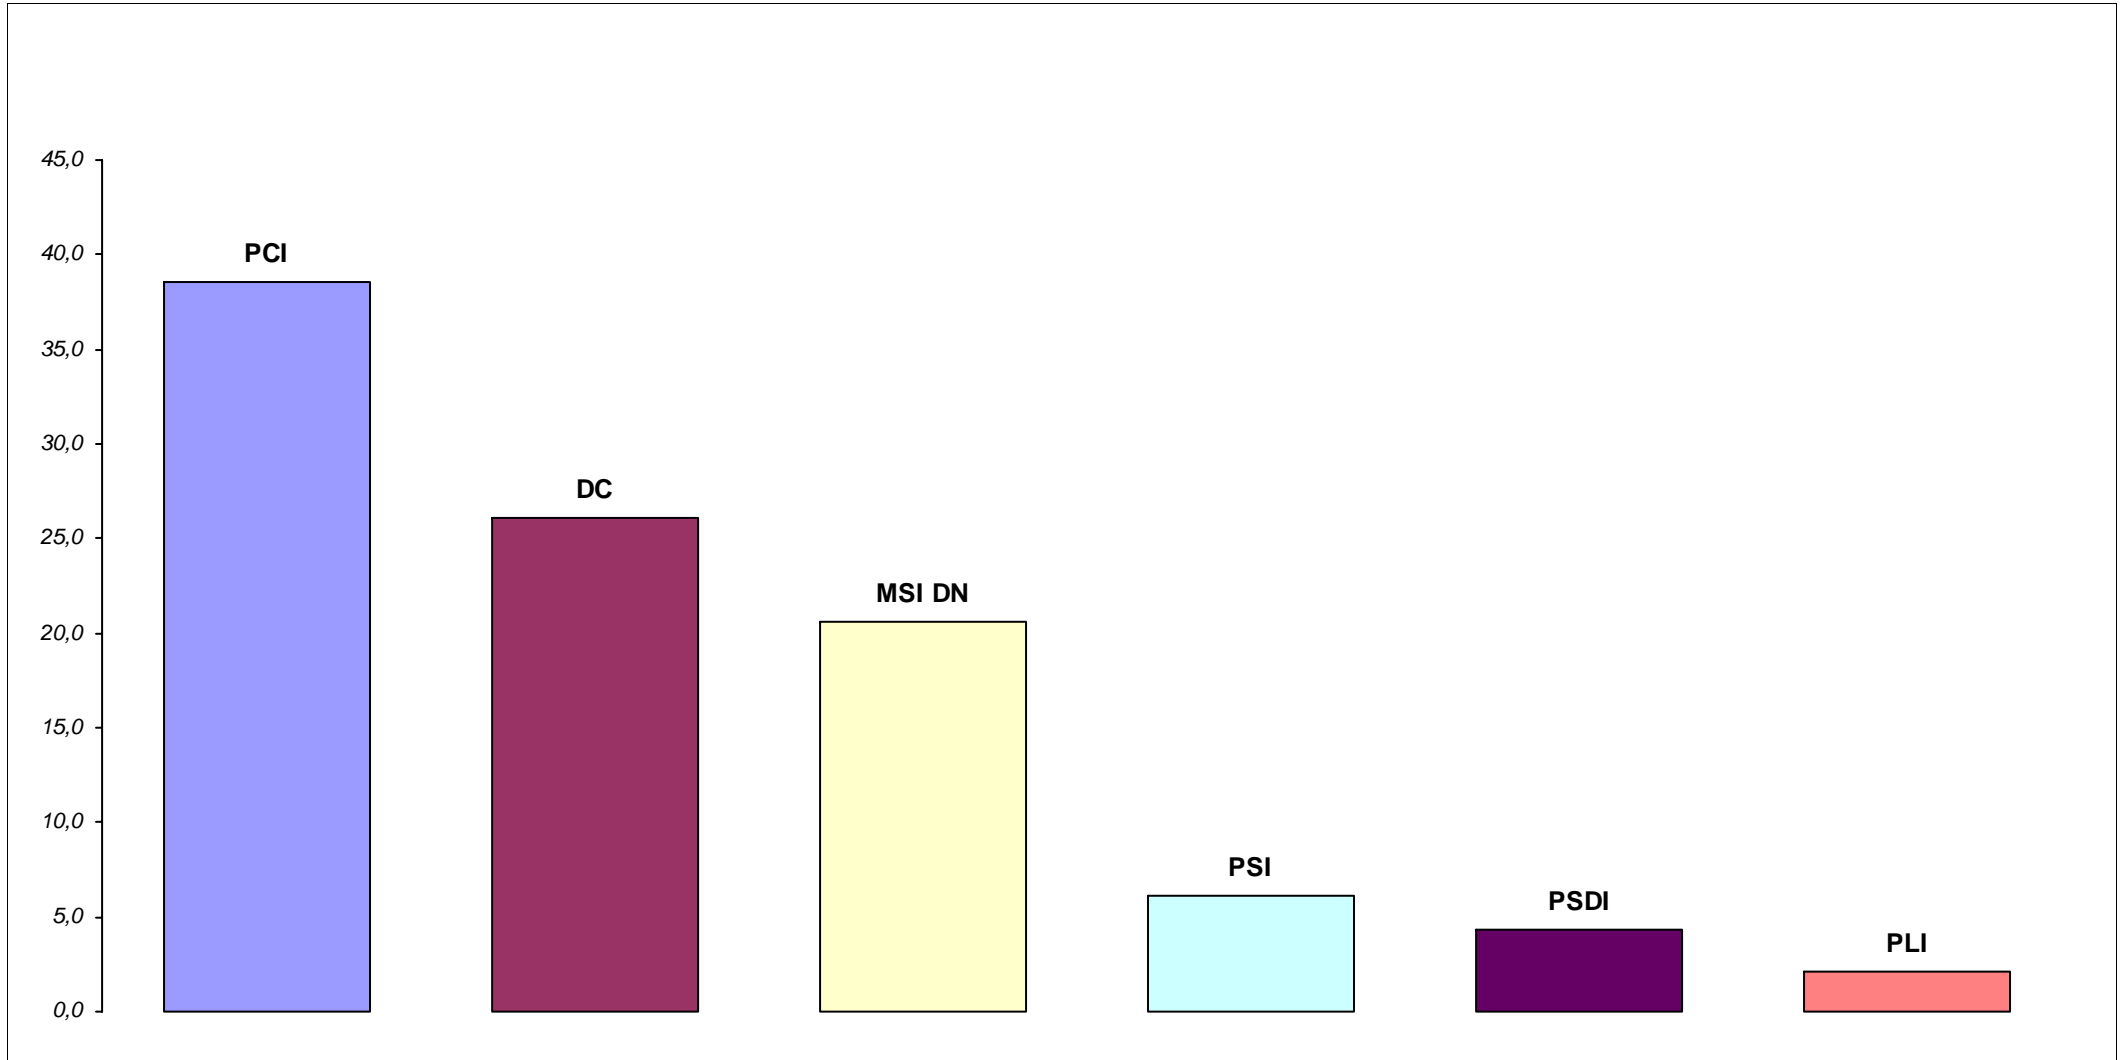

## *Elezioni del Consiglio Provinciale di Napoli del 15 giugno 1975*

*Napoli - Voti di lista, valori relativi*

Sono rappresentati solo partiti e liste con una percentuale di voti validi maggiore del 2%

Nostra elaborazione dei dati del Servizio Statistica del Comune di Napoli