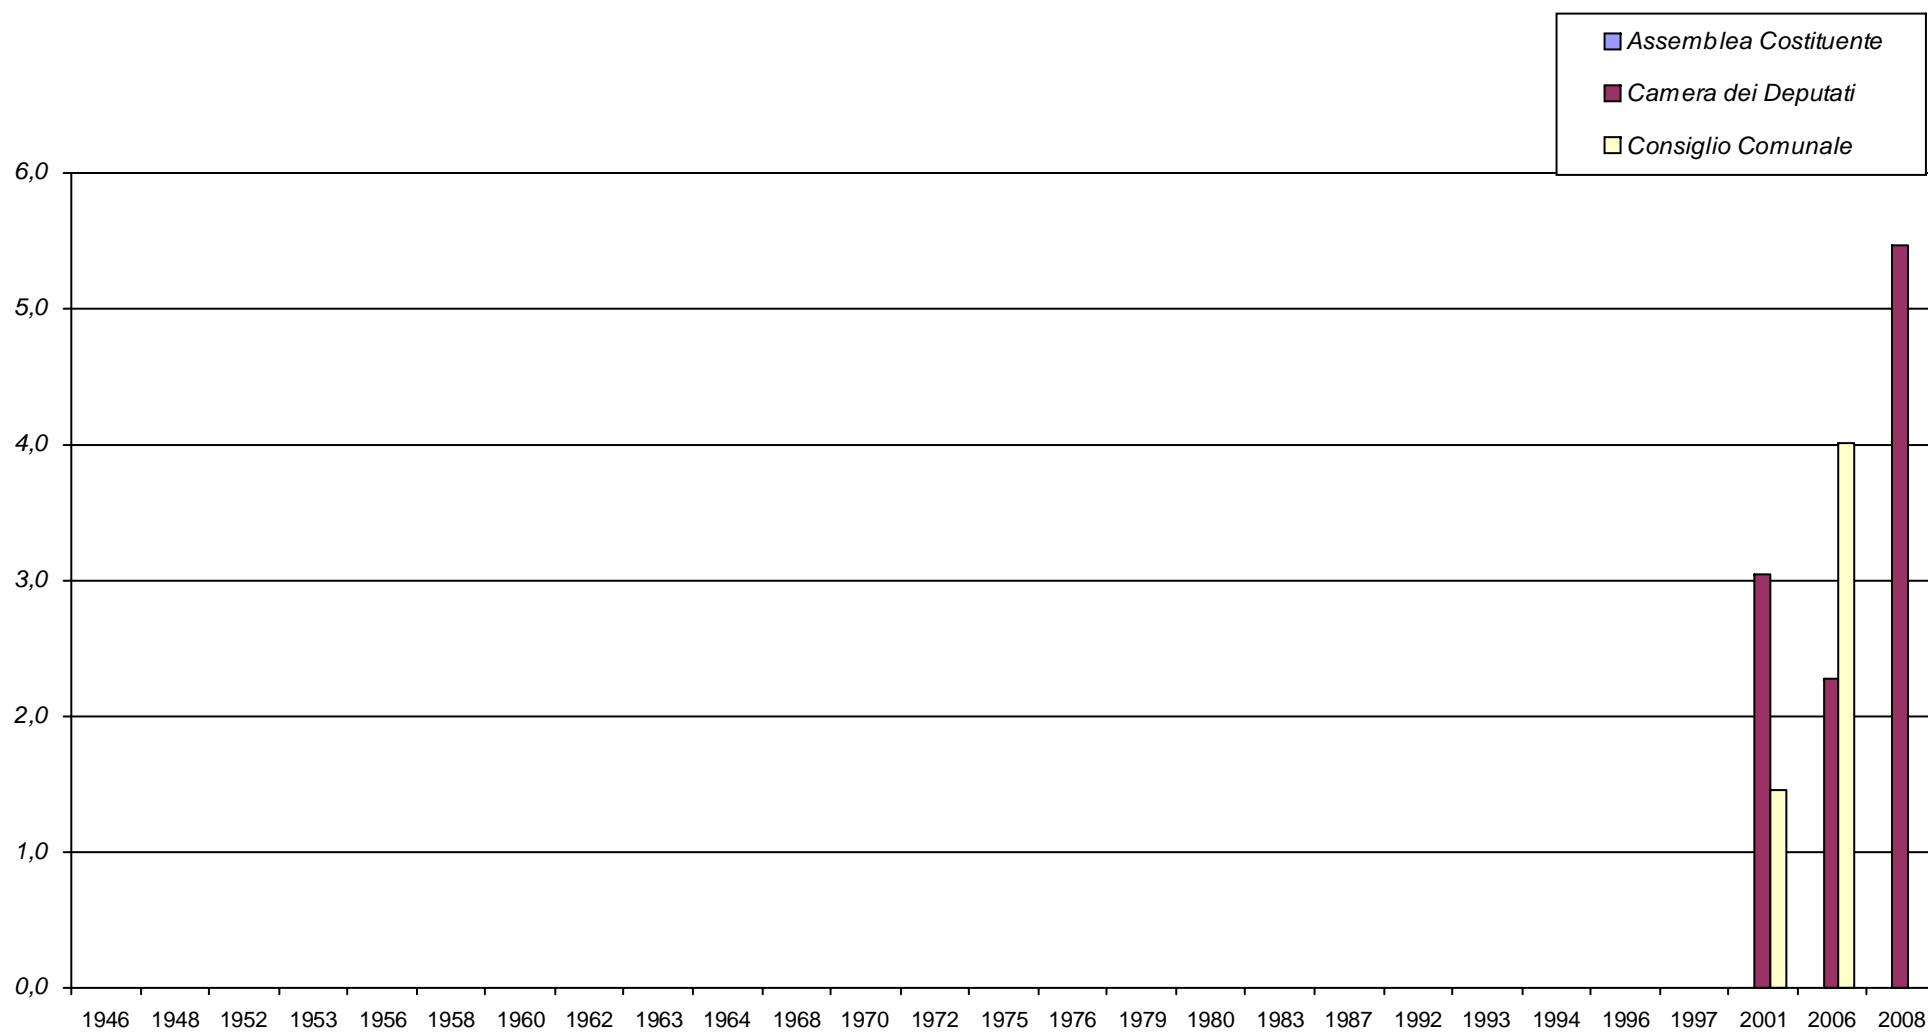

Lista Di Pietro - Italia dei Valori

Elezioni della Camera dei Deputati e Comune - Napoli, valori assoluti e relativi

Anno	Elezioni		Valori assoluti	Valori relativi
1946	Assemblea Costituente		-	-
1946	Consiglio Comunale		-	-
1948	Camera dei Deputati		-	-
1952	Consiglio Comunale		-	-
1953	Camera dei Deputati		-	-
1956	Consiglio Comunale		-	-
1958	Camera dei Deputati		-	-
1960	Consiglio Comunale		-	-
1962	Consiglio Comunale		-	-
1963	Camera dei Deputati		-	-
1964	Consiglio Comunale		-	-
1968	Camera dei Deputati		-	-
1970	Consiglio Comunale		-	-
1972	Camera dei Deputati		-	-
1975	Consiglio Comunale		-	-
1976	Camera dei Deputati		-	-
1979	Camera dei Deputati		-	-
1980	Consiglio Comunale		-	-
1983	Camera dei Deputati		-	-
1983	Consiglio Comunale		-	-
1987	Camera dei Deputati		-	-
1987	Consiglio Comunale		-	-
1992	Camera dei Deputati		-	-
1992	Consiglio Comunale		-	-
1993	Consiglio Comunale		-	-
1994	Camera dei Deputati		-	-
1996	Camera dei Deputati		-	-
1997	Consiglio Comunale		-	-
2001	Camera dei Deputati		15.770	3,04
2001	Consiglio Comunale	Min	6.894	1,46 Min
2006	Camera dei Deputati		13.243	2,28
2006	Consiglio Comunale		20.061	4,02
2008	Camera dei Deputati	Max	28.483	5,47 Max
Massimo storico			28.483	5,47
Minimo storico			6.894	1,46

1) Camera dei Deputati : 2001: Lista DI Pietro; 2006 e 2008: Lista Di Pietro - Italia Dei Valori.

2) Consiglio Comunale : 2001 e 2006 : Lista Di Pietro - Italia Dei Valori.

Italia dei Valori - Lista Di Pietro - Napoli, valori relativi

1) Camera dei Deputati : 2001: Lista DI Pietro; 2006 e 2008: Lista Di Pietro - Italia Dei Valori.