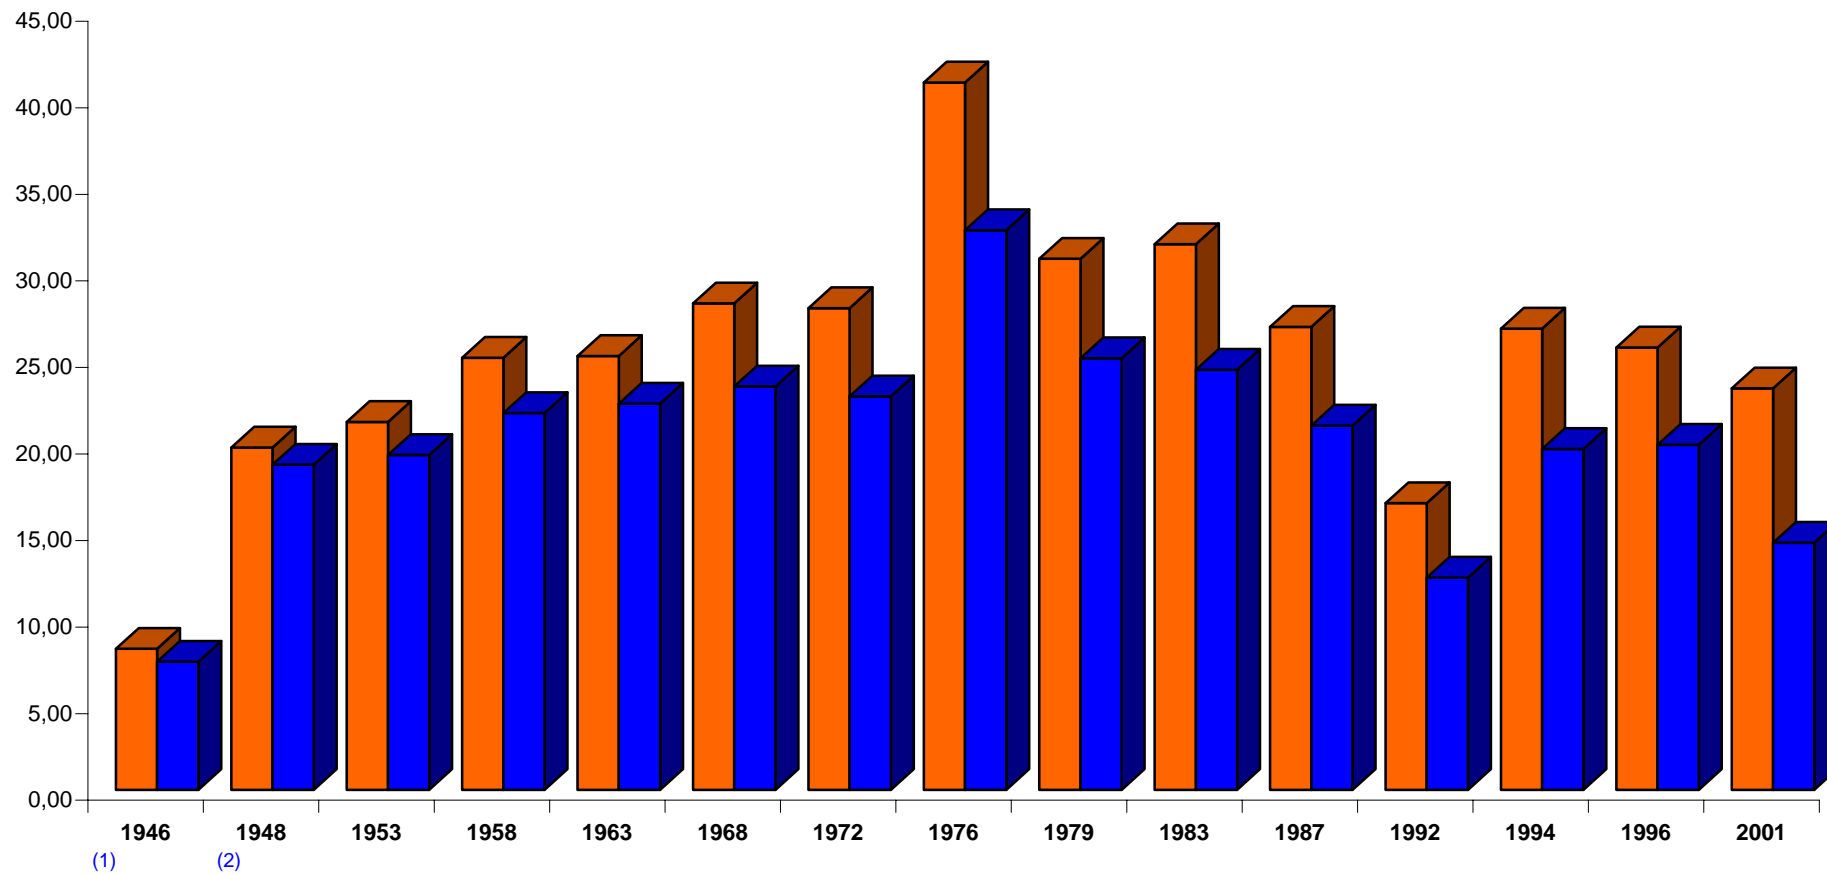

Elezioni della Camera dei Deputati - PCI, PDS, DS ■ Napoli ■ Campania

1) 1946: PCI

2) 1948: Fronte Democratico Popolare (PCI, PSI)

dal 1953 al 1987: PCI, dal 1992 al 1996: PDS, nel 2001: DS