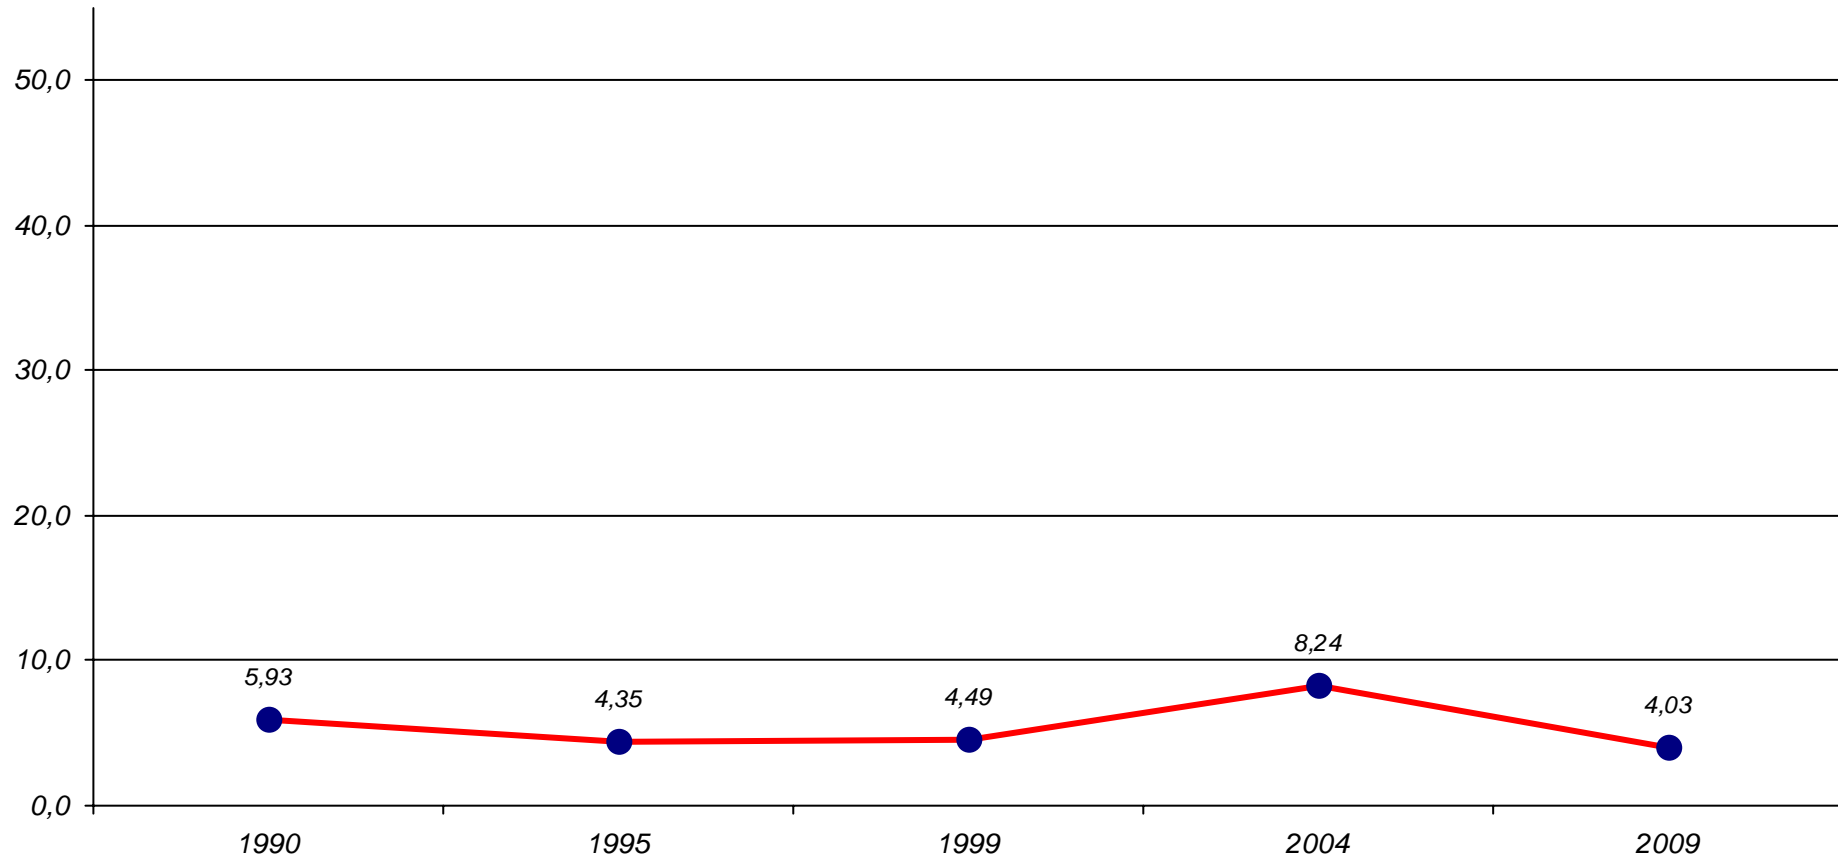

Elezioni del Consiglio Provinciale - Napoli, valori assoluti e relativi

Anno	Elezioni		Valori assoluti	Valori relativi	
1952	Consiglio Provinciale		-	-	
1956	Consiglio Provinciale		-	-	
1960	Consiglio Provinciale		-	-	
1964	Consiglio Provinciale		-	-	
1970	Consiglio Provinciale		-	-	
1975	Consiglio Provinciale		-	-	
1980	Consiglio Provinciale		-	-	
1985	Consiglio Provinciale		-	-	
1990	Consiglio Provinciale		32.972	5,93	
1995	Consiglio Provinciale		21.893	4,35	
1999	Consiglio Provinciale		16.651	4,49	
2004	Consiglio Provinciale	Max	33.981	8,24	Max
2009	Consiglio Provinciale	Min	15.008	4,03	Min
Massimo storico			33.981	8,24	
Minimo storico			15.008	4,03	

1990: Lista Verde; 1995 e 1999: Verdi; 2004: Verdi per la pace; 2009: Sin. e Libertà Fed. Verdi.

Verdi

Elezioni del Consiglio Provinciale - Napoli, valori relativi

1990: Lista Verde; 1995 e 1999: Verdi; 2004: Verdi per la pace; 2009: Sin. e Libertà Fed. Verdi.