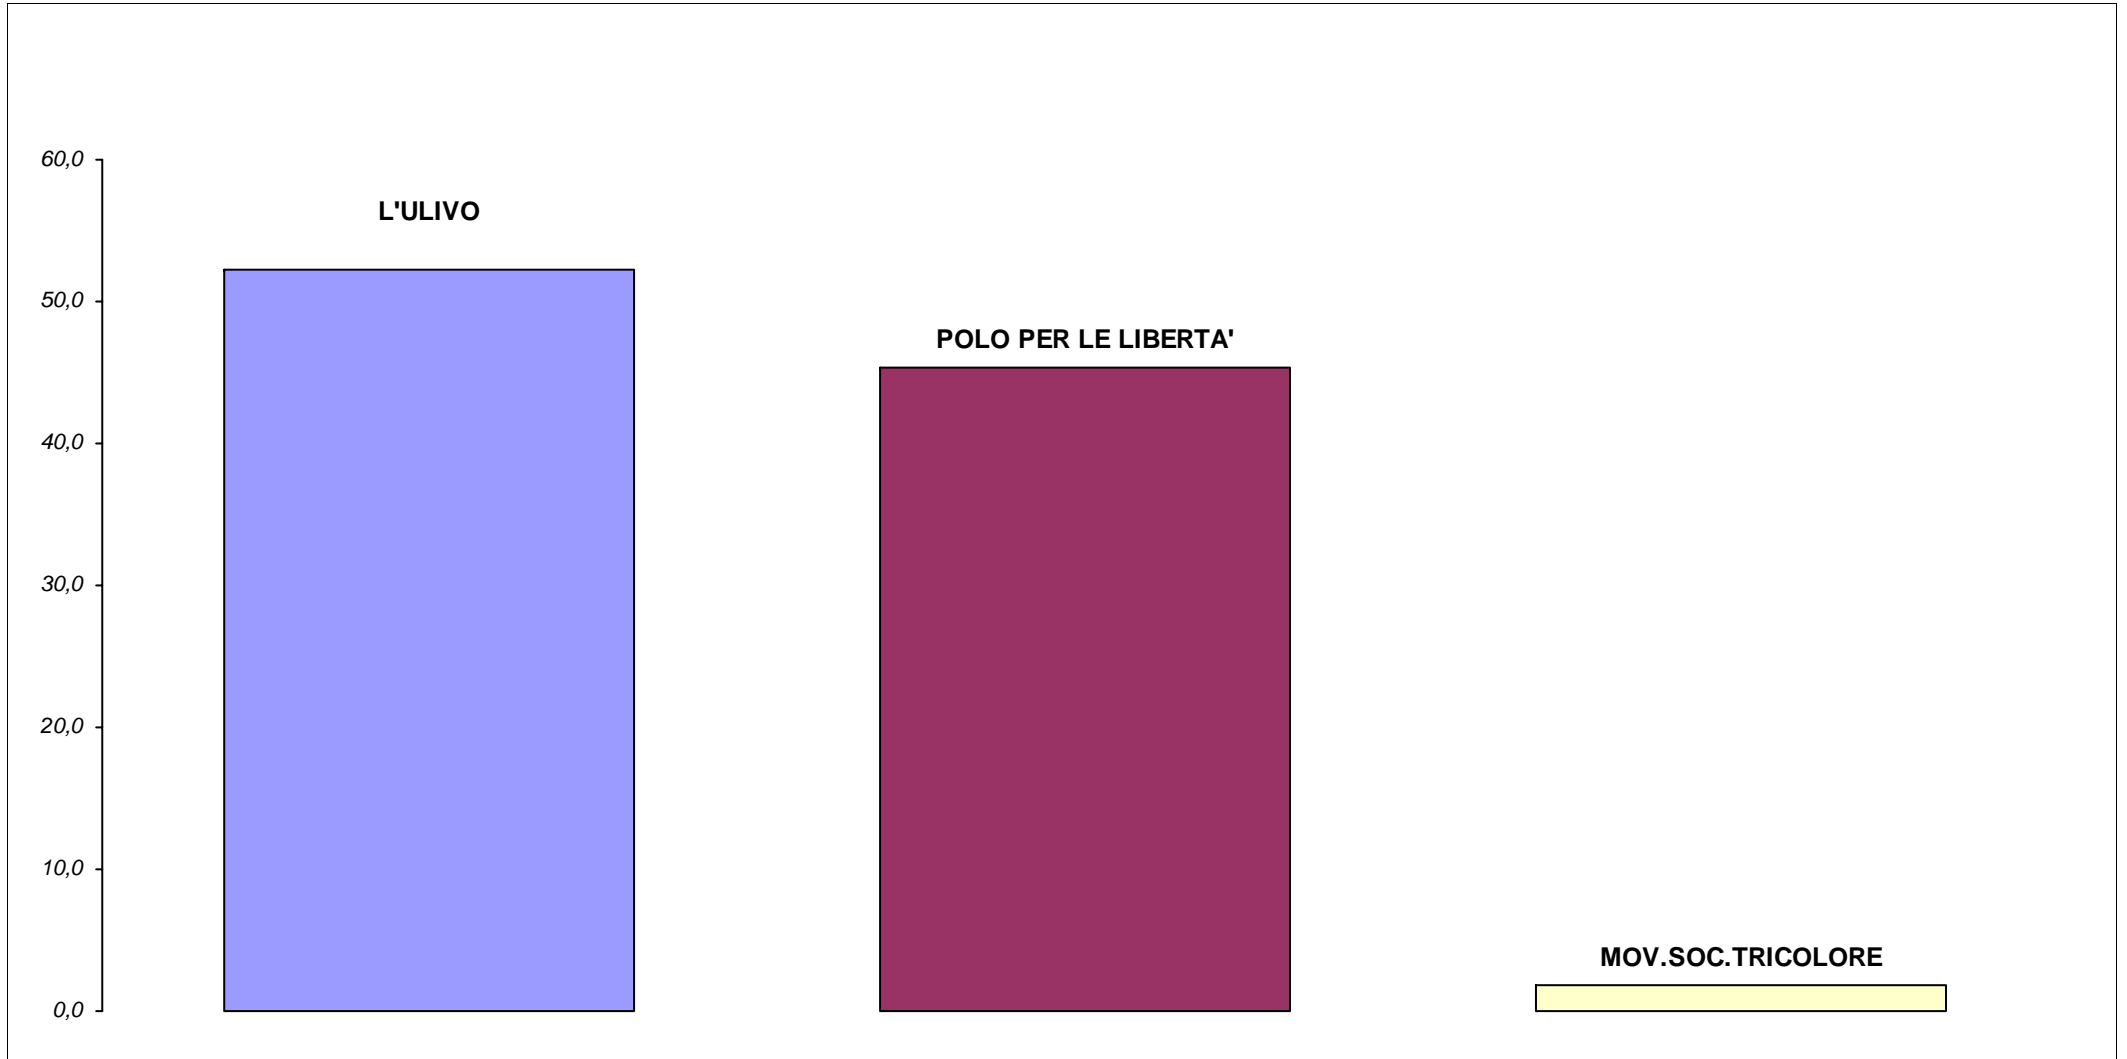

*Elezioni della Camera dei Deputati del 21 aprile 1996 - Quota Uninomiale*

*Napoli - Voti di lista, valori relativi*

Sono rappresentati solo partiti e liste con una percentuale di voti validi maggiore dello 0,5%

Nostra elaborazione dei dati dell' Archivio Storico delle Elezioni del Ministero dell'Interno