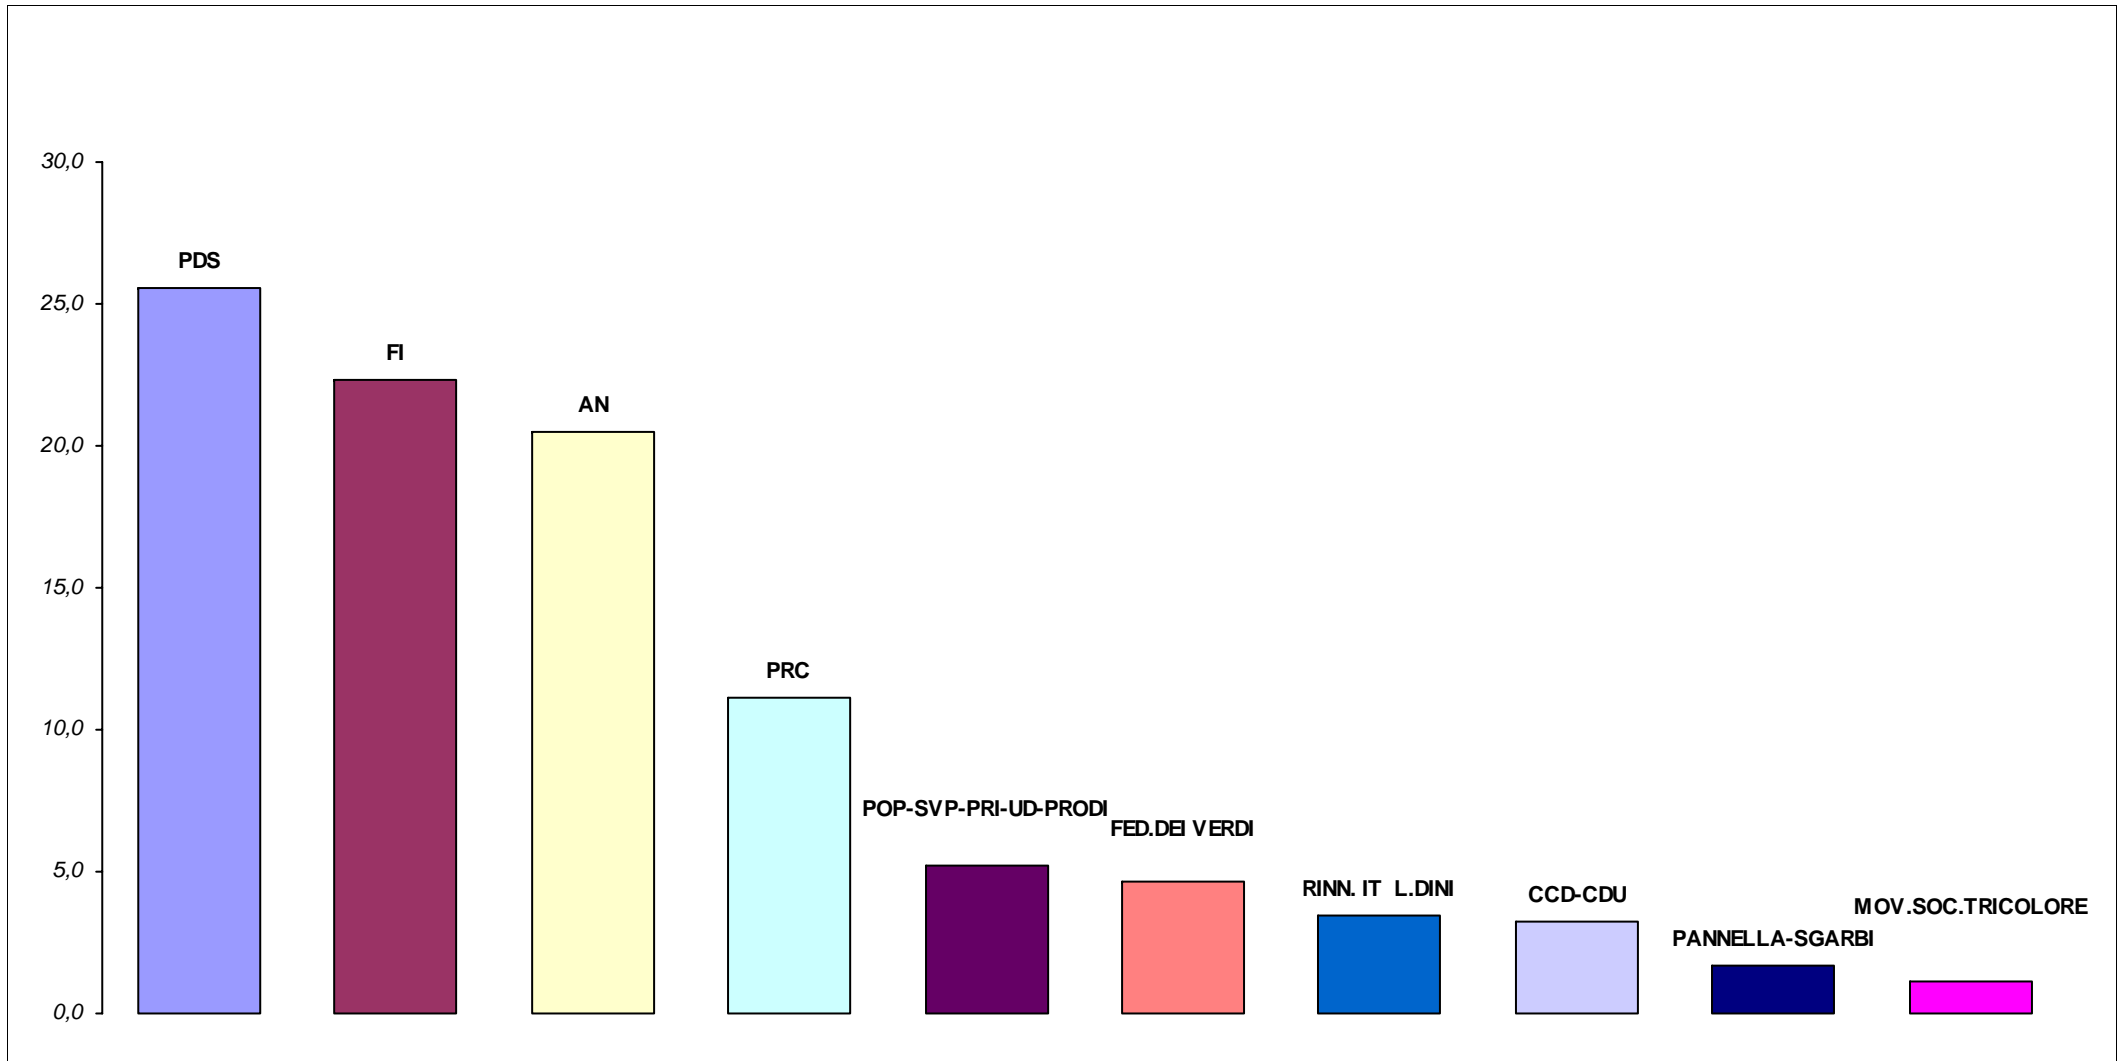

# *Elezioni della Camera dei Deputati del 21 aprile 1996 - Quota Proporzionale*

*Napoli - Voti di lista, valori relativi*

Sono rappresentati solo partiti e liste con una percentuale di voti validi maggiore dell' 1%

Nostra elaborazione dei dati dell' Archivio Storico delle Elezioni del Ministero dell'Interno