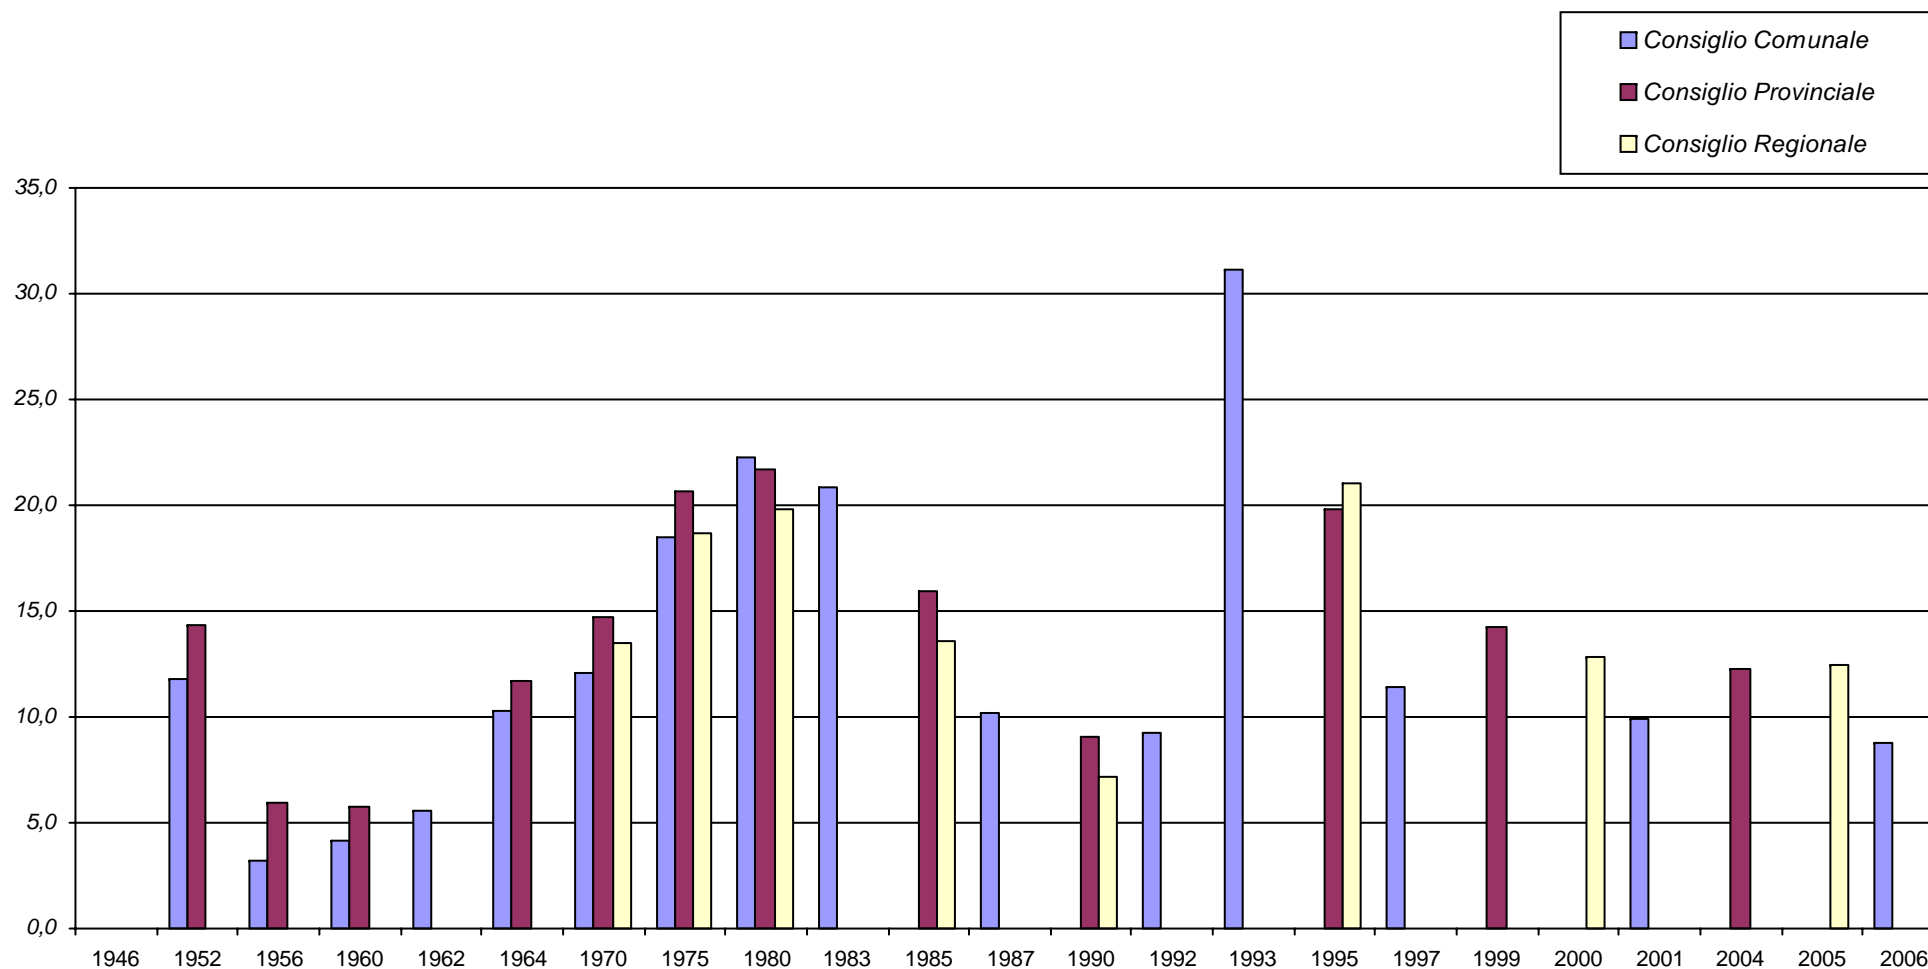

Movimento Sociale Italiano - Alleanza Nazionale - Napoli, valori relativi

1) Consiglio Comunale: Dal 1952 al 1970: MSI; Dal 1975 al 1993: MSI - DN; Dal 1997 al 2006: AN.

2) Consiglio Provinciale: 1952: MSI; 1956 MSI - PNM; Dal 1960 al 1970 MSI; Dal 1975 al 1990 MSI-DN; Dal 1995 al 2004 AN.

3) Consiglio Regionale : 1970 : MSI; Dal 1975 al 1990: MSI - DN.; Dal 1995 al 2005: AN.