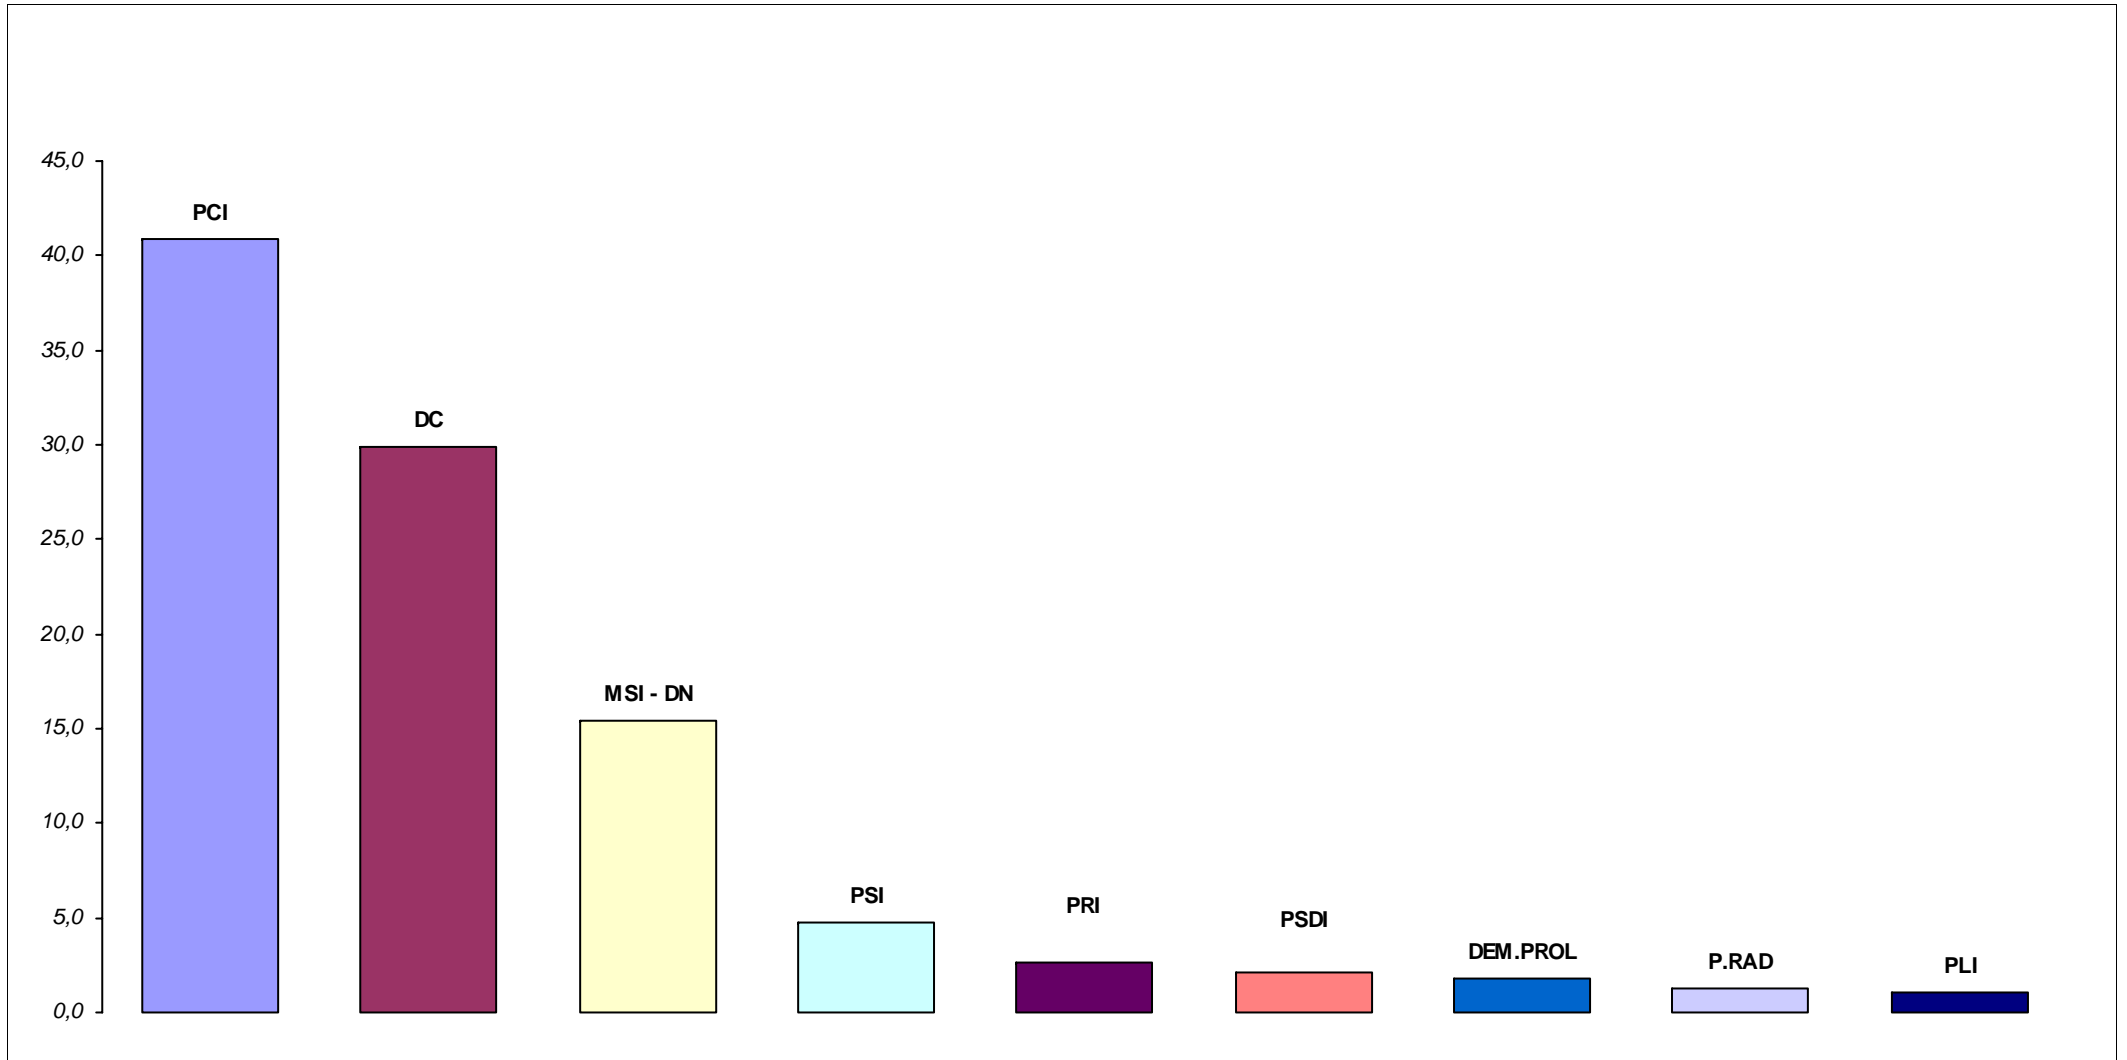

Elezioni della Camera dei Deputati del 20 giugno 1976

Napoli - Voti di lista, valori relativi

Sono rappresentati solo partiti e liste con una percentuale di voti validi maggiore dell' 1%

Nostra elaborazione dei dati dell' Archivio Storico delle Elezioni del Ministero dell'Interno