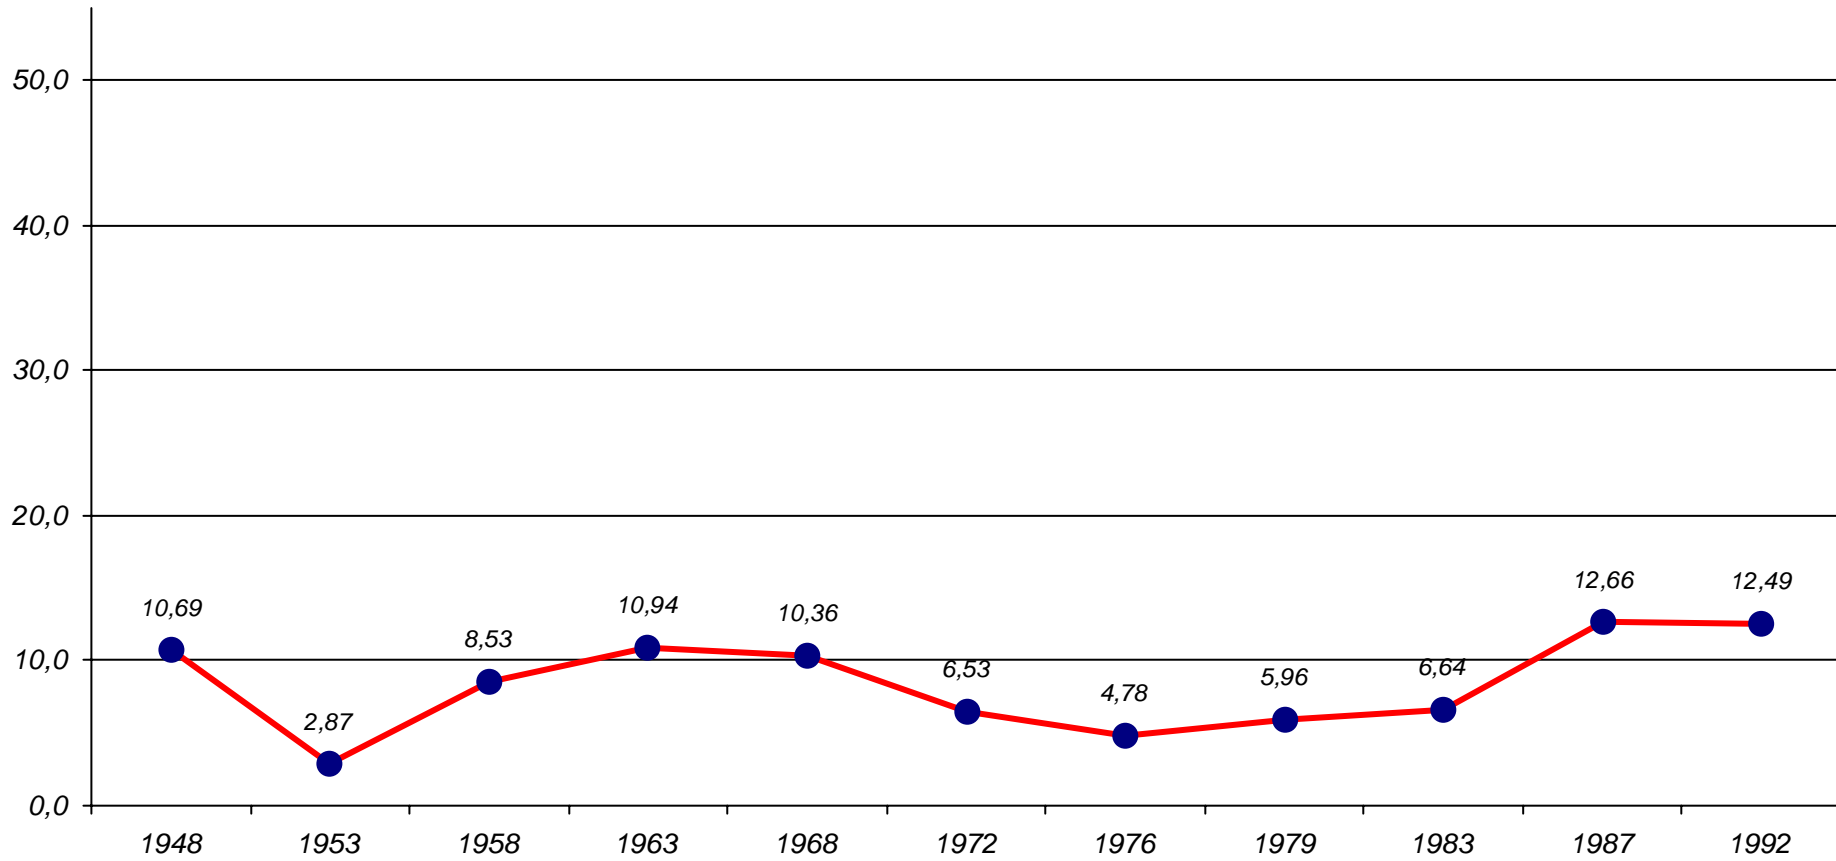

Partito Socialista Italiano

Elezioni del Senato della Repubblica - Napoli, valori assoluti e relativi

Anno	Elezioni		Valori assoluti	Valori relativi
1948	Senato		45.140	10,69
1953	Senato	Min	13.460	2,87 Min
1958	Senato		44.731	8,53
1963	Senato		59.603	10,94
1968	Senato		58.694	10,36
1972	Senato		38.860	6,53
1976	Senato		28.705	4,78
1979	Senato		34.452	5,96
1983	Senato		36.729	6,64
1987	Senato	Max	69.087	12,66 Max
1992	Senato		65.628	12,49
1996	Senato		-	-
2001	Senato		-	-
2006	Senato		-	-
2008	Senato		-	-
Massimo storico			69.087	12,66
Minimo storico			13.460	2,87

1948: Fronte Democratico Popolare (PSI, PCI); 1968 Partito Socialista Unificato (PSI, PSDI).

Partito Socialista Italiano

Elezioni del Senato - Napoli, valori relativi

1948: Fronte Democratico Popolare (PSI, PCI); 1968 Partito Socialista Unificato (PSI, PSDI).