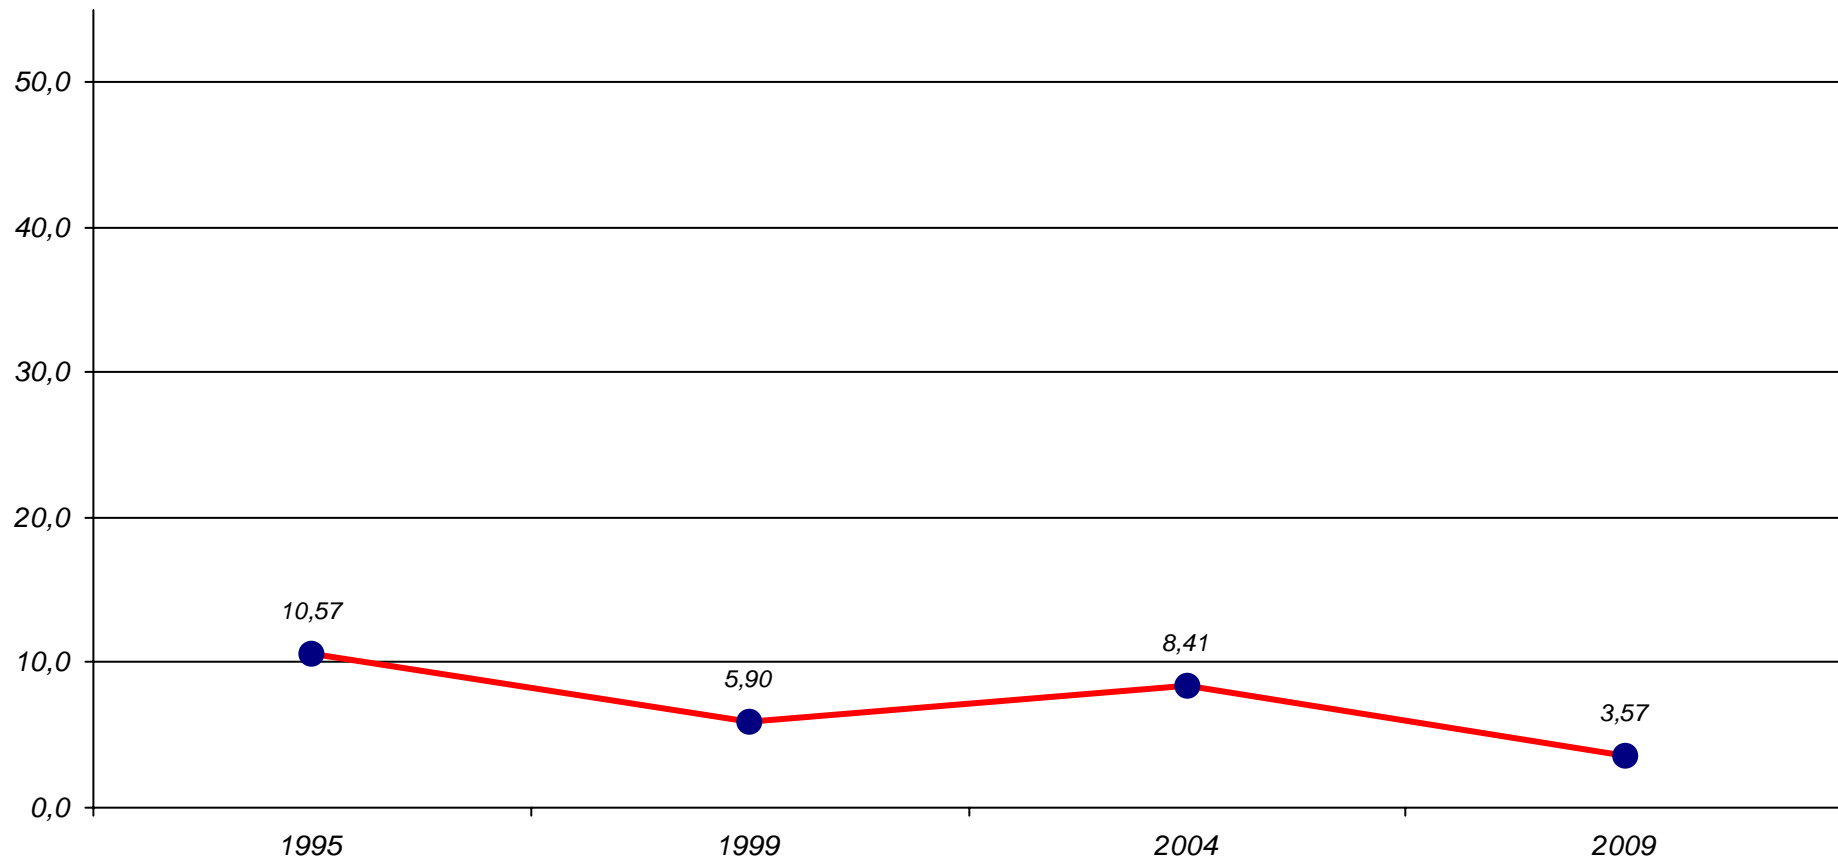

# Partito della Rifondazione Comunista

## Elezioni del Consiglio Provinciale - Napoli, valori assoluti e relativi

Anno	Elezioni		Valori assoluti	Valori relativi	
1952	Consiglio Provinciale		-	-	
1956	Consiglio Provinciale		-	-	
1960	Consiglio Provinciale		-	-	
1964	Consiglio Provinciale		-	-	
1970	Consiglio Provinciale		-	-	
1975	Consiglio Provinciale		-	-	
1980	Consiglio Provinciale		-	-	
1985	Consiglio Provinciale		-	-	
1990	Consiglio Provinciale		-	-	
1995	Consiglio Provinciale	Max	53.213	10,57	Max
1999	Consiglio Provinciale		21.869	5,90	
2004	Consiglio Provinciale		34.692	8,41	
2009	Consiglio Provinciale	Min	13.294	3,57	Min
Massimo storico			<b>53.213</b>	<b>10,57</b>	
Minimo storico			<b>13.294</b>	<b>3,57</b>	

## *Partito della Rifondazione Comunista*

*Elezioni del Consiglio Provinciale - Napoli, valori relativi*

2009: PRC - PdCI.