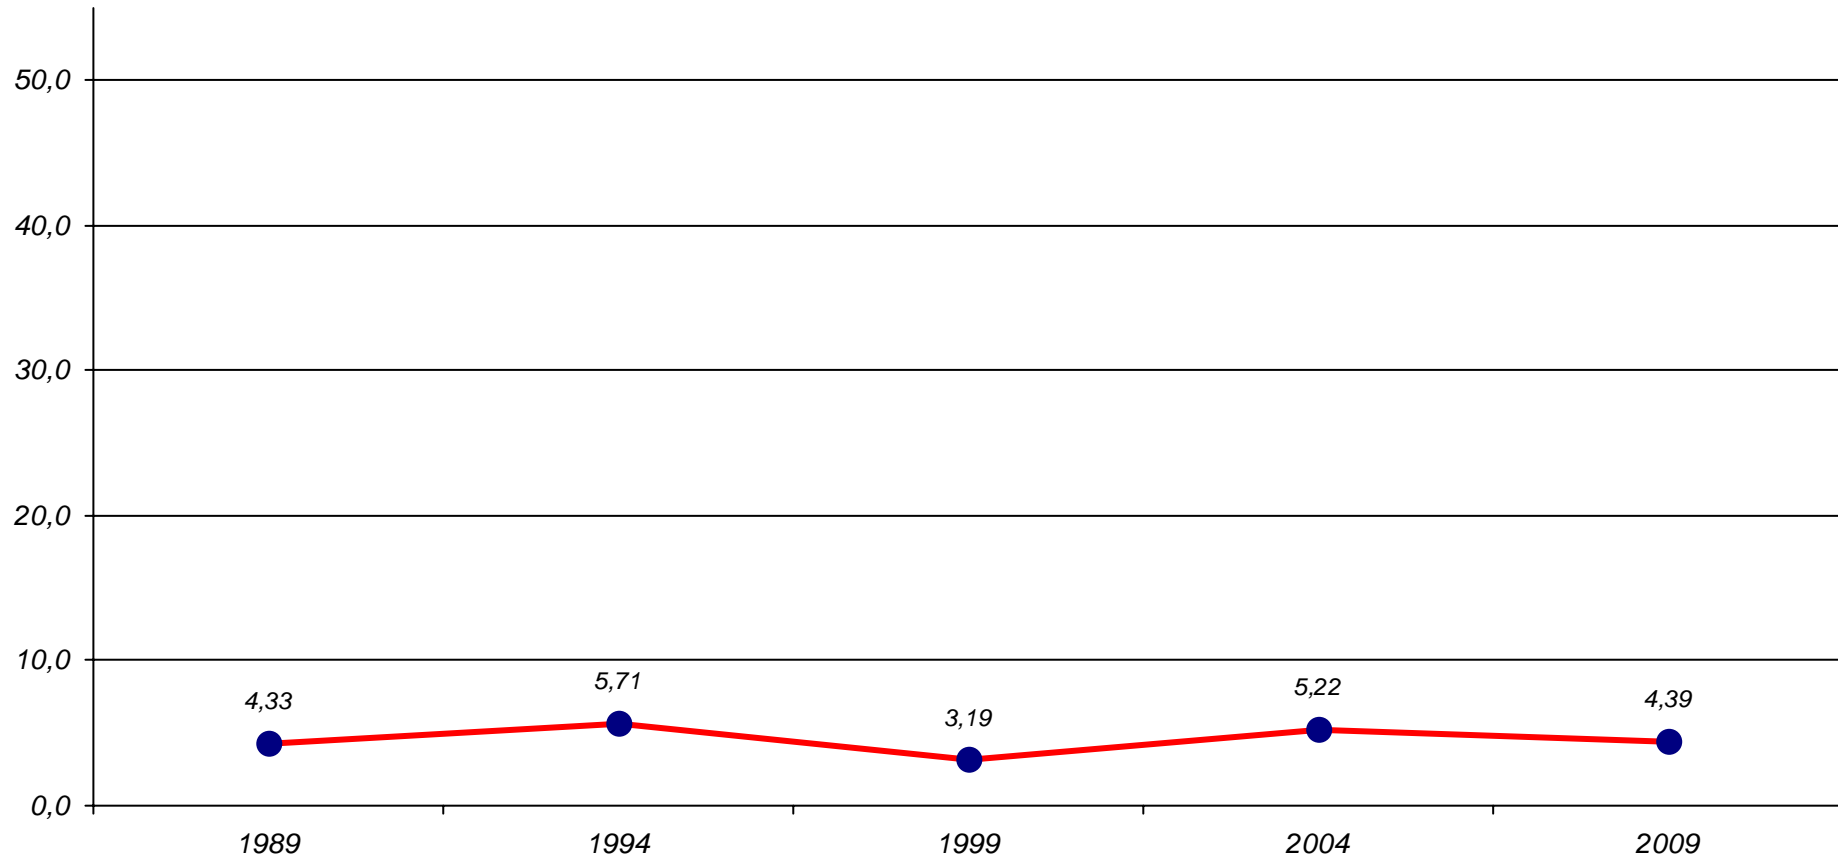

Elezioni del Parlamento Europeo - Napoli, valori assoluti e relativi

<i>Anno</i>	<i>Elezioni</i>		<i>Valori assoluti</i>		<i>Valori relativi</i>	
1979	Parlamento Europeo		-		-	
1984	Parlamento Europeo		-		-	
1989	Parlamento Europeo		22.653		4,33	
1994	Parlamento Europeo	Max	24.883		5,71	Max
1999	Parlamento Europeo	Min	13.025		3,19	Min
2004	Parlamento Europeo		22.900		5,22	
2009	Parlamento Europeo		17.437		4,39	
Massimo storico			24.883		5,71	
Minimo storico			13.025		3,19	

1989: Federazione Liste Verdi; Dal 1994 al 2004: Federazione dei Verdi; 2009: Sin e Libertà - Fed.Verdi.

Verdi

Elezioni del Parlamento Europeo - Napoli, valori relativi

1989: Federazione Liste Verdi; Dal 1994 al 2004: Federazione dei Verdi; 2009: Sin e Libertà - Fed. Verdi.