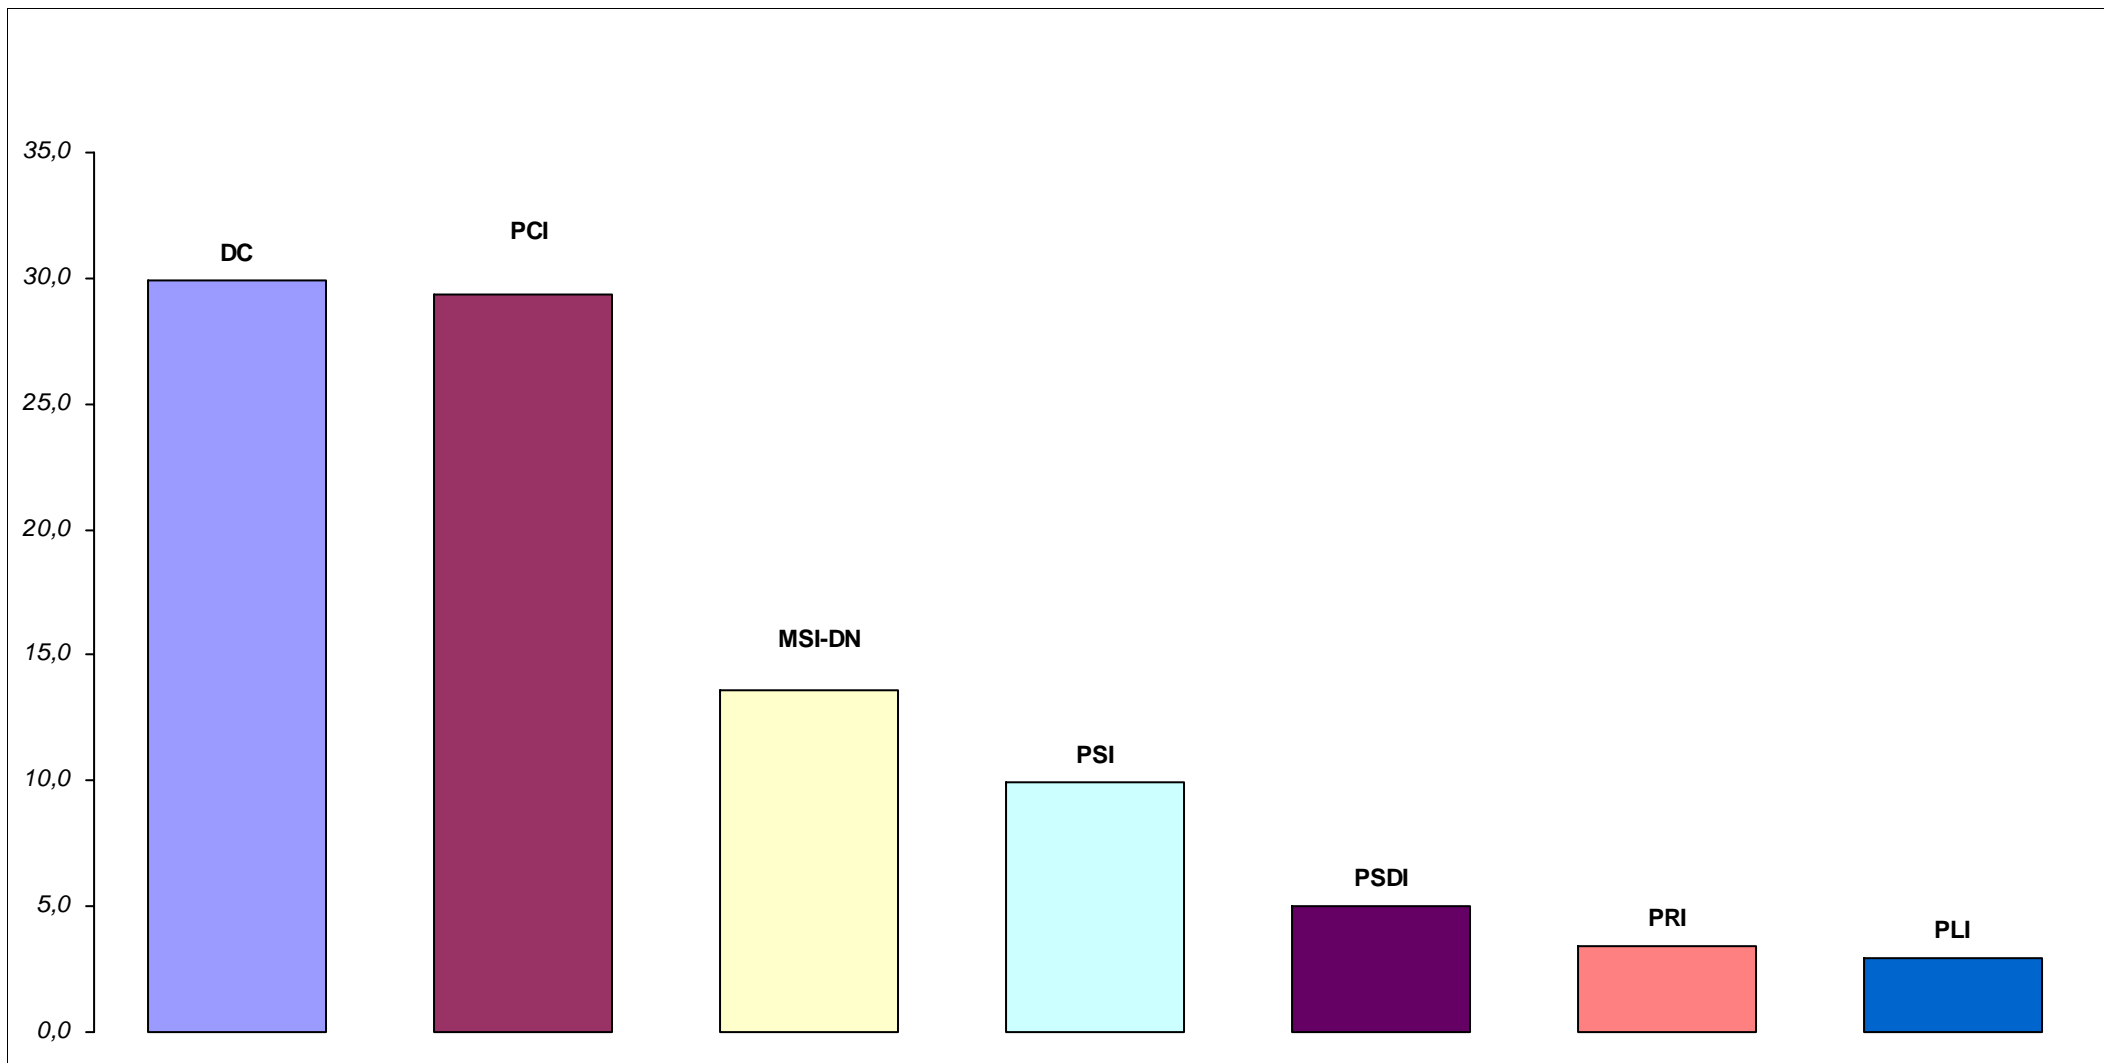

Elezioni del Consiglio Regionale del 12 maggio 1985

Napoli - Voti di Lista, valori relativi

Sono rappresentati solo partiti e liste con una percentuale di voti validi maggiore del 2%

Nostra elaborazione dei dati dell' Archivio Storico delle Elezioni del Ministero dell'Interno