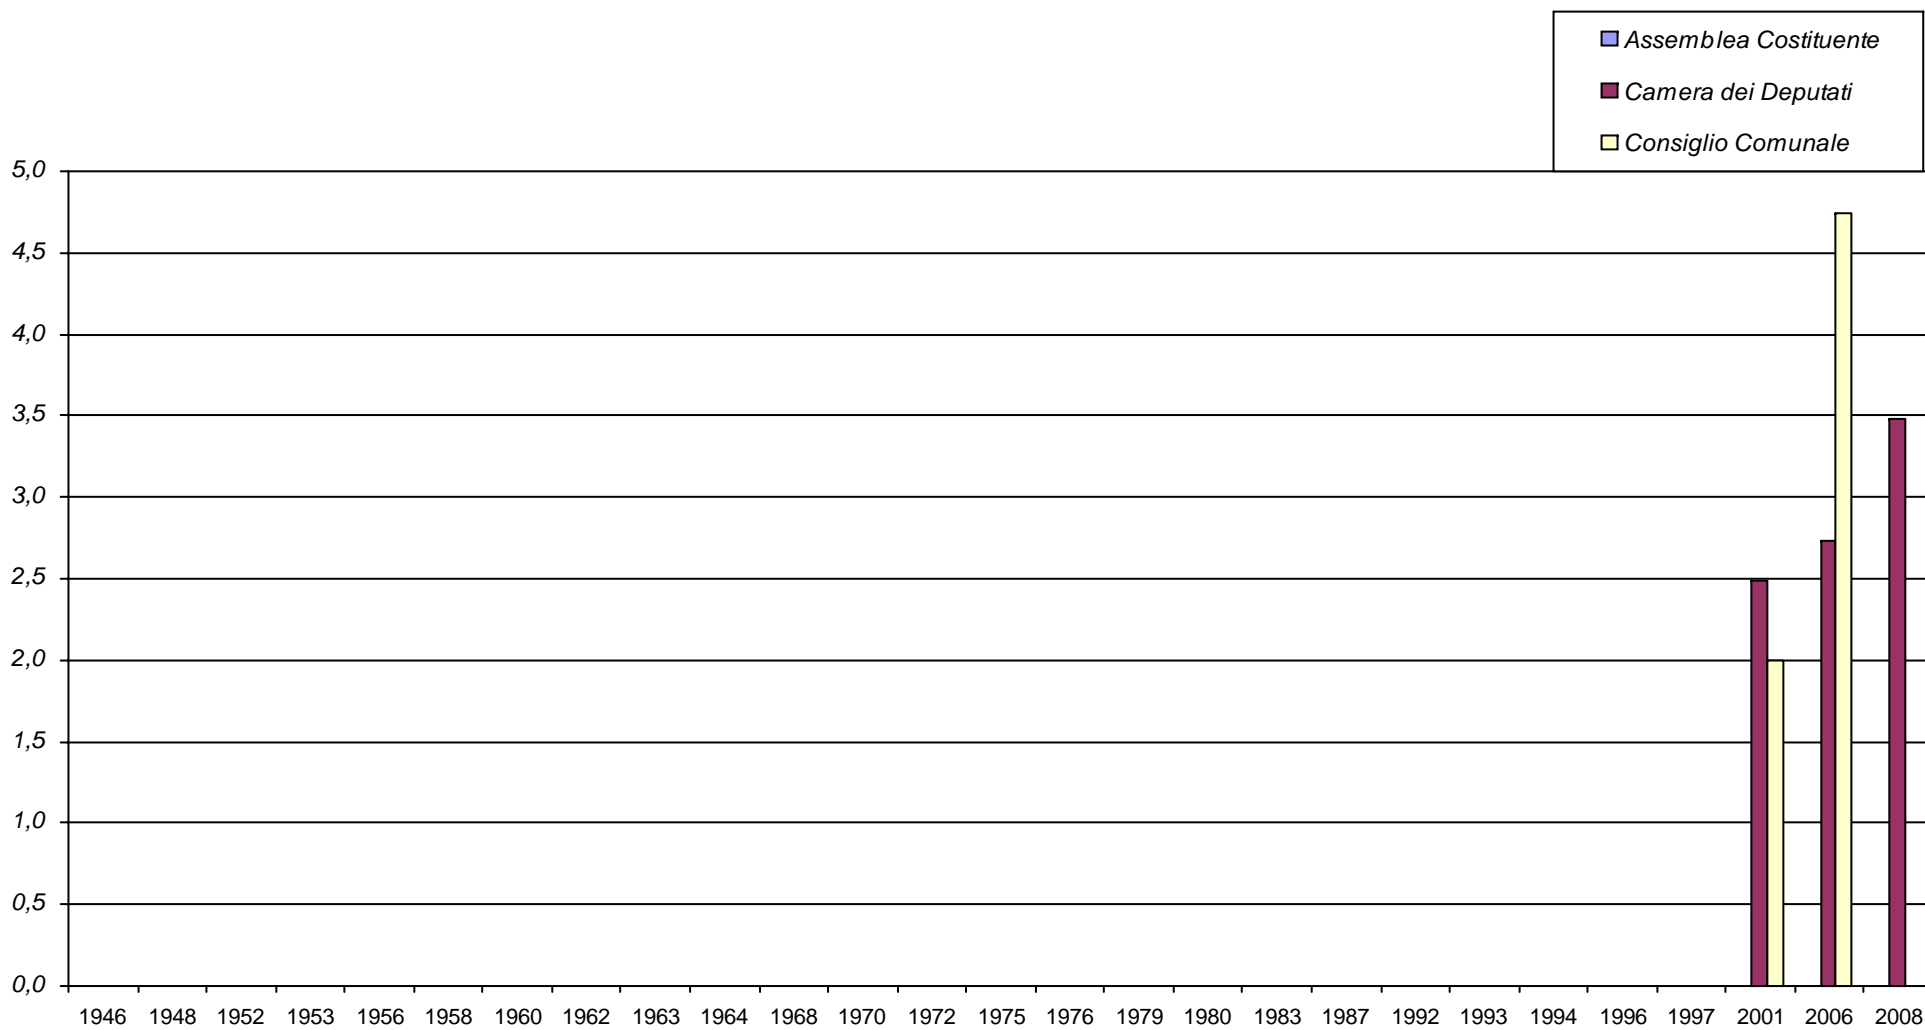

Partito dei Comunisti Italiani

Elezioni della Camera dei Deputati e Comune - Napoli, valori assoluti e relativi

Anno	Elezioni		Valori assoluti	Valori relativi
1946	Assemblea Costituente		-	-
1946	Consiglio Comunale		-	-
1948	Camera dei Deputati		-	-
1952	Consiglio Comunale		-	-
1953	Camera dei Deputati		-	-
1956	Consiglio Comunale		-	-
1958	Camera dei Deputati		-	-
1960	Consiglio Comunale		-	-
1962	Consiglio Comunale		-	-
1963	Camera dei Deputati		-	-
1964	Consiglio Comunale		-	-
1968	Camera dei Deputati		-	-
1970	Consiglio Comunale		-	-
1972	Camera dei Deputati		-	-
1975	Consiglio Comunale		-	-
1976	Camera dei Deputati		-	-
1979	Camera dei Deputati		-	-
1980	Consiglio Comunale		-	-
1983	Camera dei Deputati		-	-
1983	Consiglio Comunale		-	-
1987	Camera dei Deputati		-	-
1987	Consiglio Comunale		-	-
1992	Camera dei Deputati		-	-
1992	Consiglio Comunale		-	-
1993	Consiglio Comunale		-	-
1994	Camera dei Deputati		-	-
1996	Camera dei Deputati		-	-
1997	Consiglio Comunale		-	-
2001	Camera dei Deputati		12.891	2,49
2001	Consiglio Comunale	Min	9.465	2,00 Min
2006	Camera dei Deputati		15.824	2,73
2006	Consiglio Comunale	Max	23.659	4,74 Max
2008	Camera dei Deputati		18.127	3,48
Massimo storico			23.659	4,74
Minimo storico			9.465	2,00

1) Camera dei Deputati : 2008: Sinistra Arcobaleno (PdCI, Verdi, PRC).

Partito dei Comunisti Italiani - Napoli, valori relativi

1) Camera dei Deputati : 2008: Sinistra Arcobaleno (PdCI, Verdi, PRC).