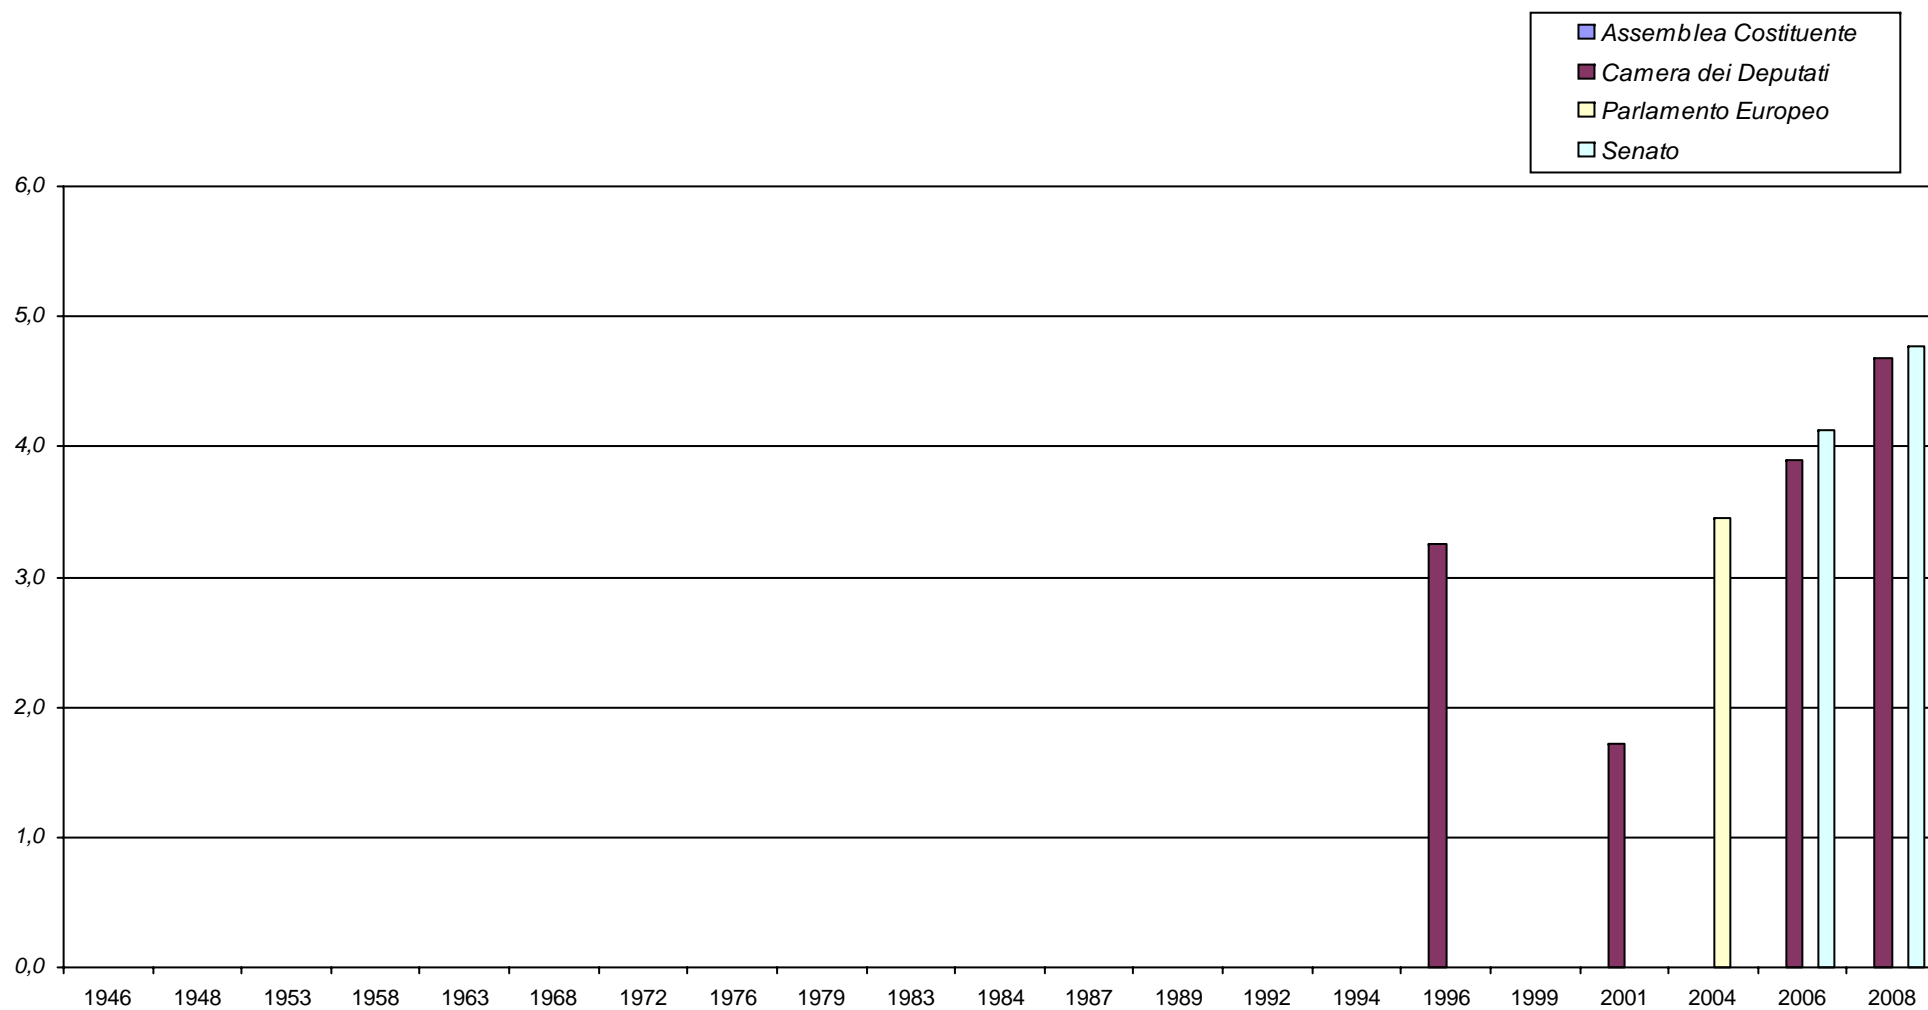

Unione Democratica di Centro

Elezioni Politiche - Napoli, valori assoluti e relativi

Anno	Elezioni		Valori assoluti	Valori relativi	
1946	Assemblea Costituente		-	-	
1948	Camera dei Deputati		-	-	
1948	Senato		-	-	
1953	Camera dei Deputati		-	-	
1953	Senato		-	-	
1958	Camera dei Deputati		-	-	
1958	Senato		-	-	
1963	Camera dei Deputati		-	-	
1963	Senato		-	-	
1968	Camera dei Deputati		-	-	
1968	Senato		-	-	
1972	Camera dei Deputati		-	-	
1972	Senato		-	-	
1976	Camera dei Deputati		-	-	
1976	Senato		-	-	
1979	Camera dei Deputati		-	-	
1979	Parlamento Europeo		-	-	
1979	Senato		-	-	
1983	Camera dei Deputati		-	-	
1983	Senato		-	-	
1984	Parlamento Europeo		-	-	
1987	Camera dei Deputati		-	-	
1987	Senato		-	-	
1989	Parlamento Europeo		-	-	
1992	Camera dei Deputati		-	-	
1992	Senato		-	-	
1994	Camera dei Deputati		-	-	
1994	Parlamento Europeo		-	-	
1994	Senato		-	-	
1996	Camera dei Deputati		19.482	3,26	
1999	Parlamento Europeo		-	-	
2001	Camera dei Deputati	Min	8.881	1,71	Min
2004	Parlamento Europeo		15.139	3,45	
2006	Camera dei Deputati		22.623	3,90	
2006	Senato		21.078	4,13	
2008	Camera dei Deputati	Max	24.404	4,69	
2008	Senato		21.972	4,78	Max
Massimo storico			24.404	4,78	
Minimo storico			8.881	1,71	

1) Camera dei Deputati : 1996 e 2001: CCD, CDU; 2006 e 2008: UDC.

Unione di Centro - Napoli, valori relativi

1) Camera dei Deputati : 1996 e 2001: CCD, CDU; 2006 e 2008: UDC.