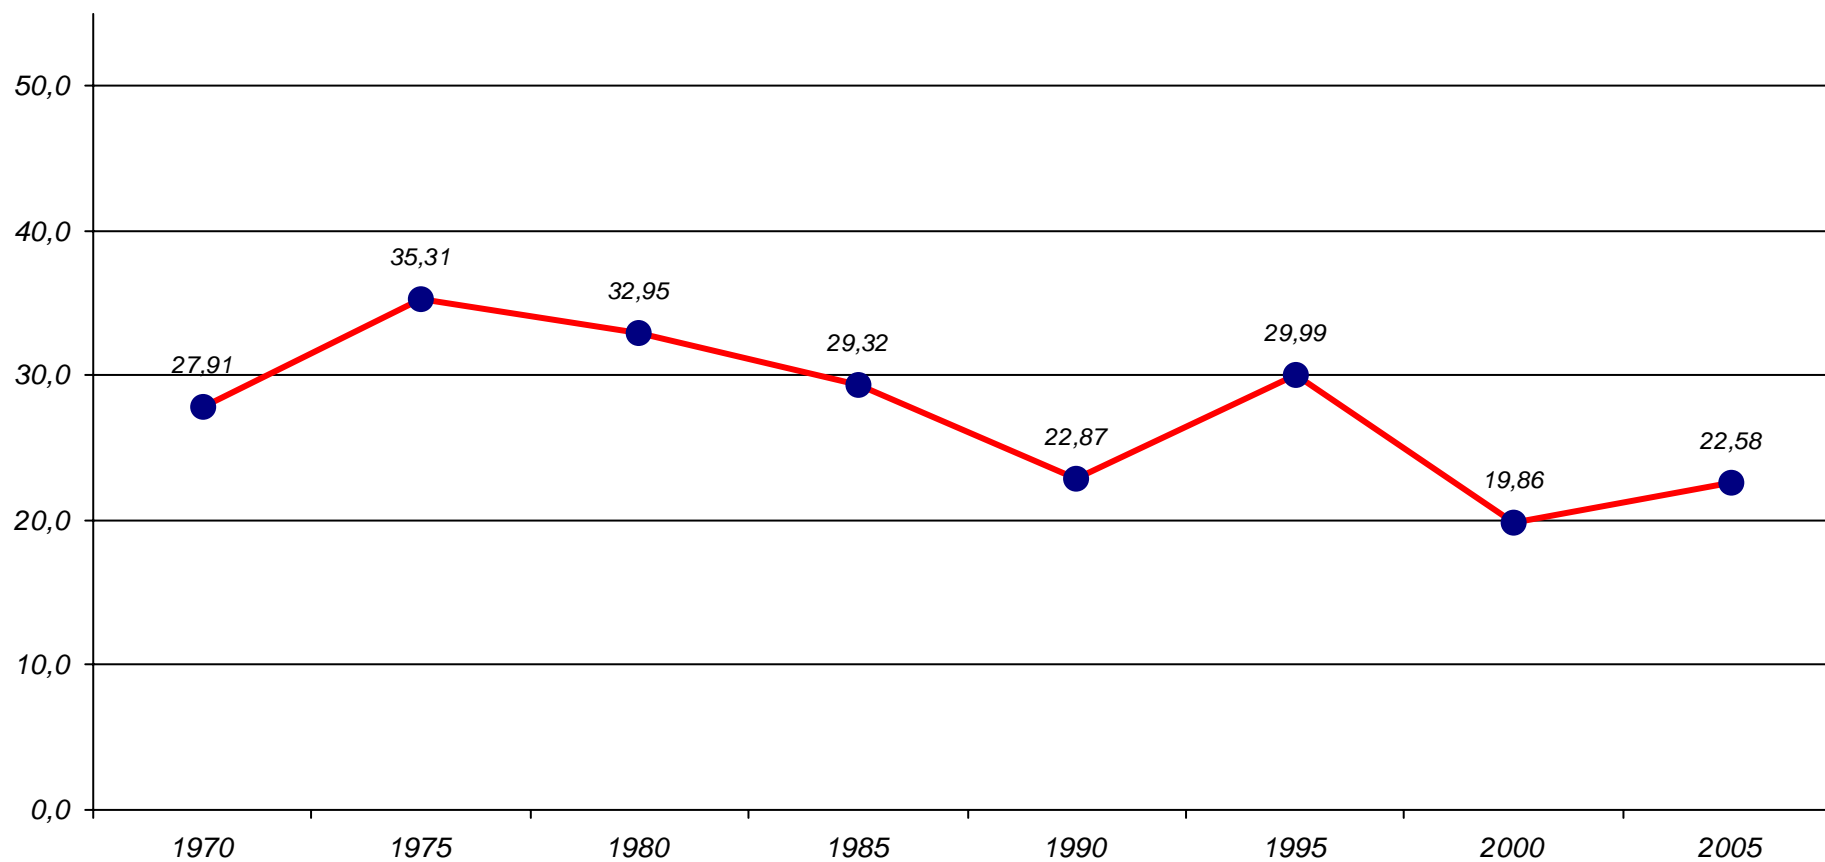

*Elezioni del Consiglio Regionale - Napoli, valori assoluti e relativi*

<i>Anno</i>	<i>Elezioni</i>		<i>Valori assoluti</i>	<i>Valori relativi</i>	
1970	Consiglio Regionale		177.070	27,91	
1975	Consiglio Regionale	Max	247.929	35,31	Max
1980	Consiglio Regionale		229.622	32,95	
1985	Consiglio Regionale		191.684	29,32	
1990	Consiglio Regionale		131.215	22,87	
1995	Consiglio Regionale		143.599	29,99	
2000	Consiglio Regionale	Min	92.188	19,86	Min
2005	Consiglio Regionale		98.022	22,58	
Massimo storico			<b>247.929</b>	<b>35,31</b>	
Minimo storico			<b>92.188</b>	<b>19,86</b>	

*Dal 1970 al 1990: PCI ; 1995: PDS; 2000 e 2005: DS.*

*Partito Comunista Italiano - Partito Democratico della Sinistra - Democratici di Sinistra*

*Elezioni del Consiglio Regionale - Napoli, valori relativi*

*Dal 1970 al 1990: PCI ; 1995: PDS; 2000 e 2005: DS.*