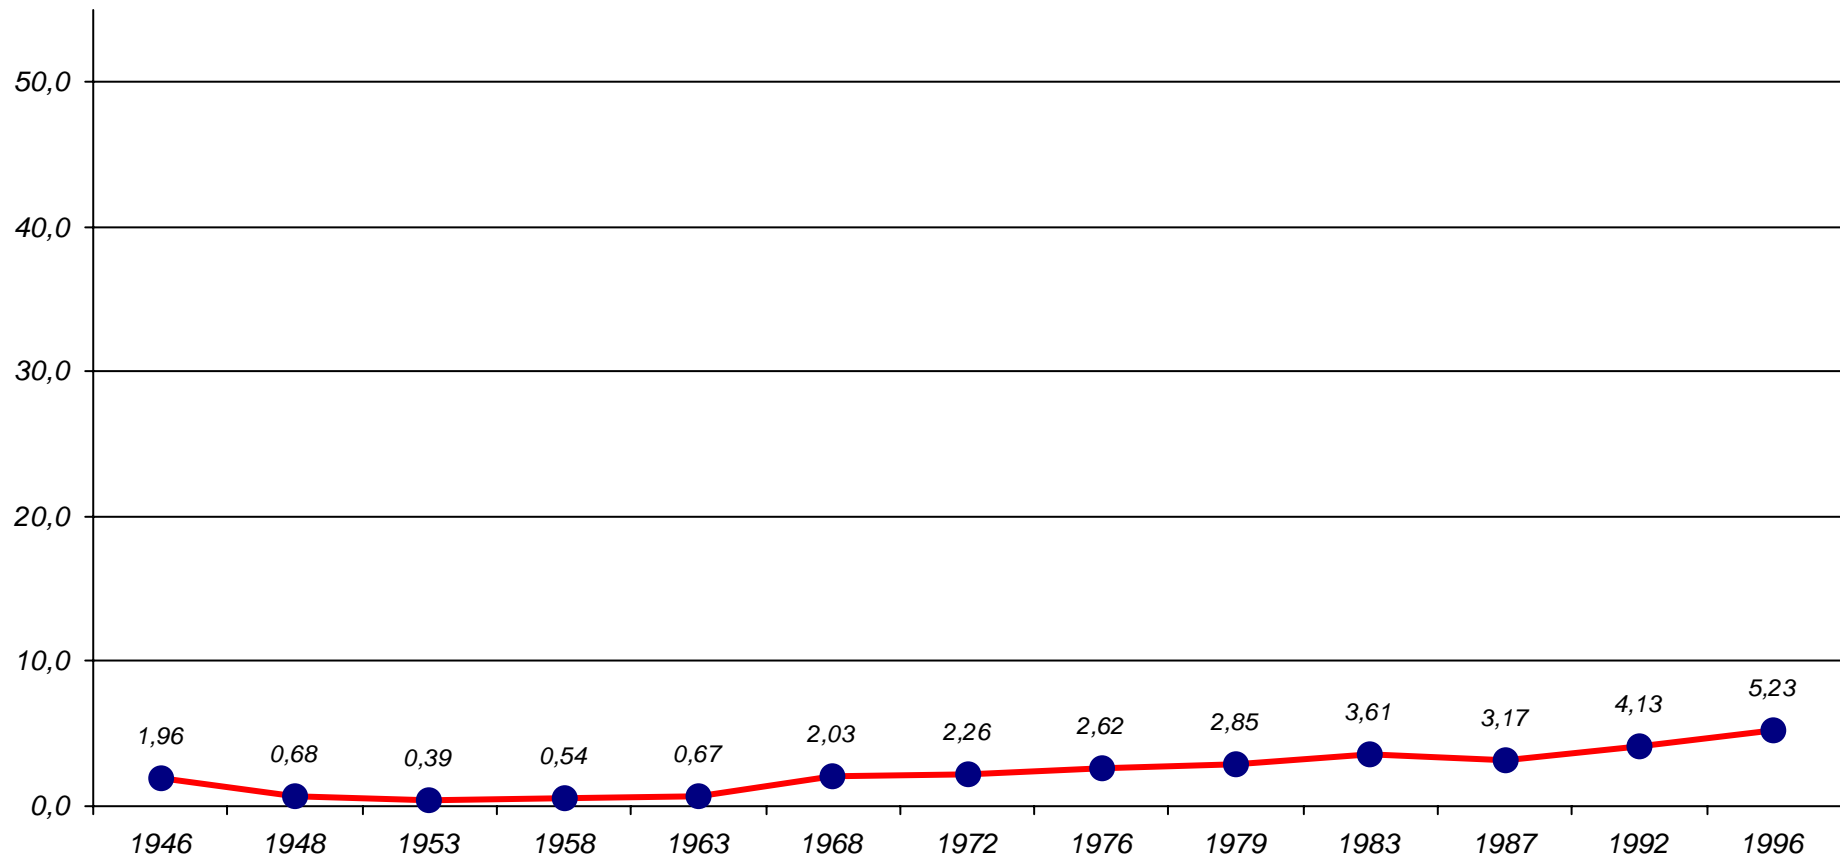

Partito Repubblicano Italiano

Elezioni della Camera dei Deputati - Napoli, valori assoluti e relativi

Anno	Elezioni		Valori assoluti	Valori relativi
1946	Assemblea Costituente		7.442	1,96
1948	Camera dei Deputati		3.390	0,68
1953	Camera dei Deputati	Min	2.055	0,39 Min
1958	Camera dei Deputati		3.197	0,54
1963	Camera dei Deputati		4.173	0,67
1968	Camera dei Deputati		13.171	2,03
1972	Camera dei Deputati		15.346	2,26
1976	Camera dei Deputati		19.283	2,62
1979	Camera dei Deputati		20.475	2,85
1983	Camera dei Deputati		25.281	3,61
1987	Camera dei Deputati		21.903	3,17
1992	Camera dei Deputati		27.346	4,13
1994	Camera dei Deputati		-	-
1996	Camera dei Deputati	Max	31.233	5,23 Max
2001	Camera dei Deputati		-	-
2006	Camera dei Deputati		-	-
2008	Camera dei Deputati		-	-
Massimo storico			31.233	5,23
Minimo storico			2.055	0,39

1958: PRI - PR; 1996: PRI - Pop - SVP - UD - Prodi.

Partito Repubblicano Italiano

Elezioni della Camera dei Deputati - Napoli, valori relativi

1958: PRI - PR; 1996: PRI - Pop - SVP - UD - Prodi.