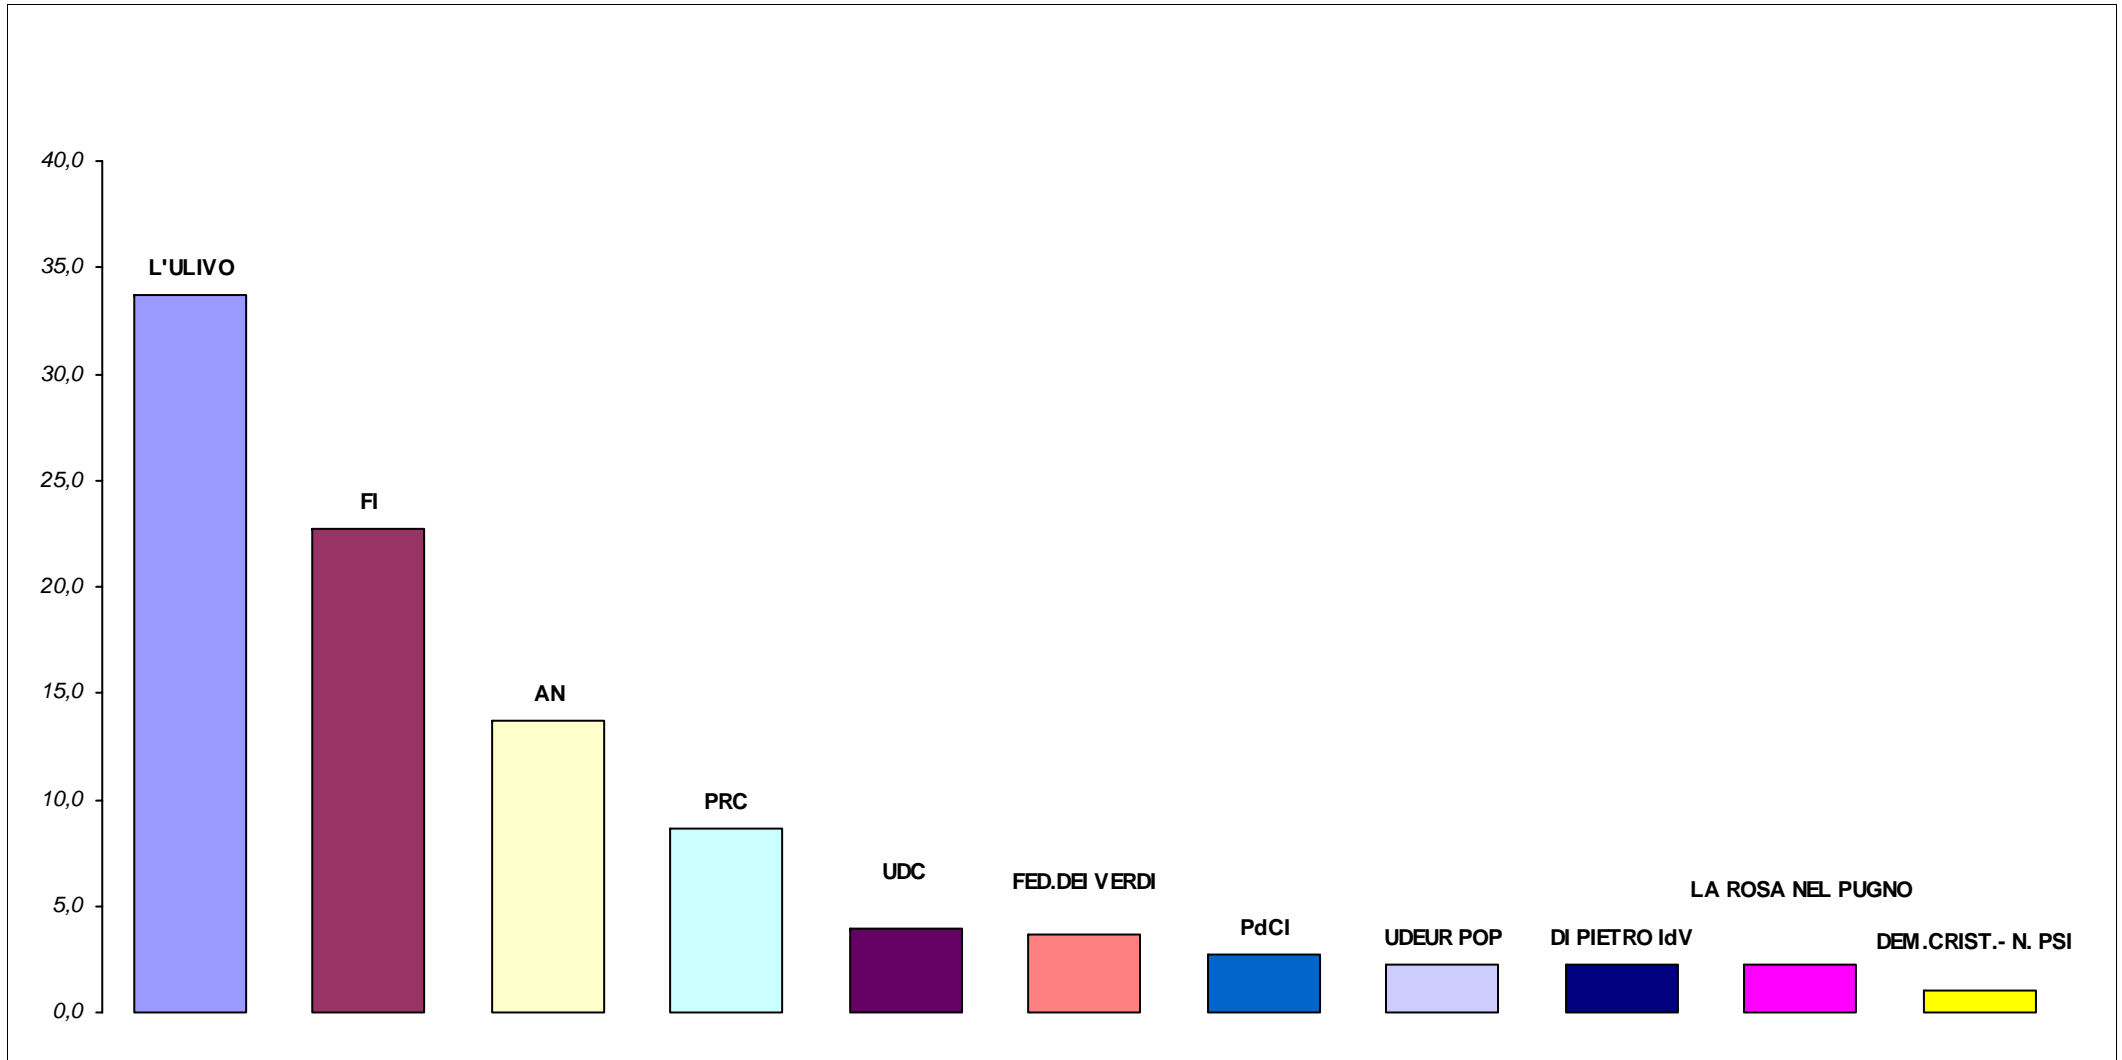

Elezioni della Camera dei Deputati del 9 aprile 2006

Napoli - Voti di lista, valori relativi

Sono rappresentati solo partiti e liste con una percentuale di voti validi maggiore dell' 1%

Nostra elaborazione dei dati dell' Archivio Storico delle Elezioni del Ministero dell'Interno