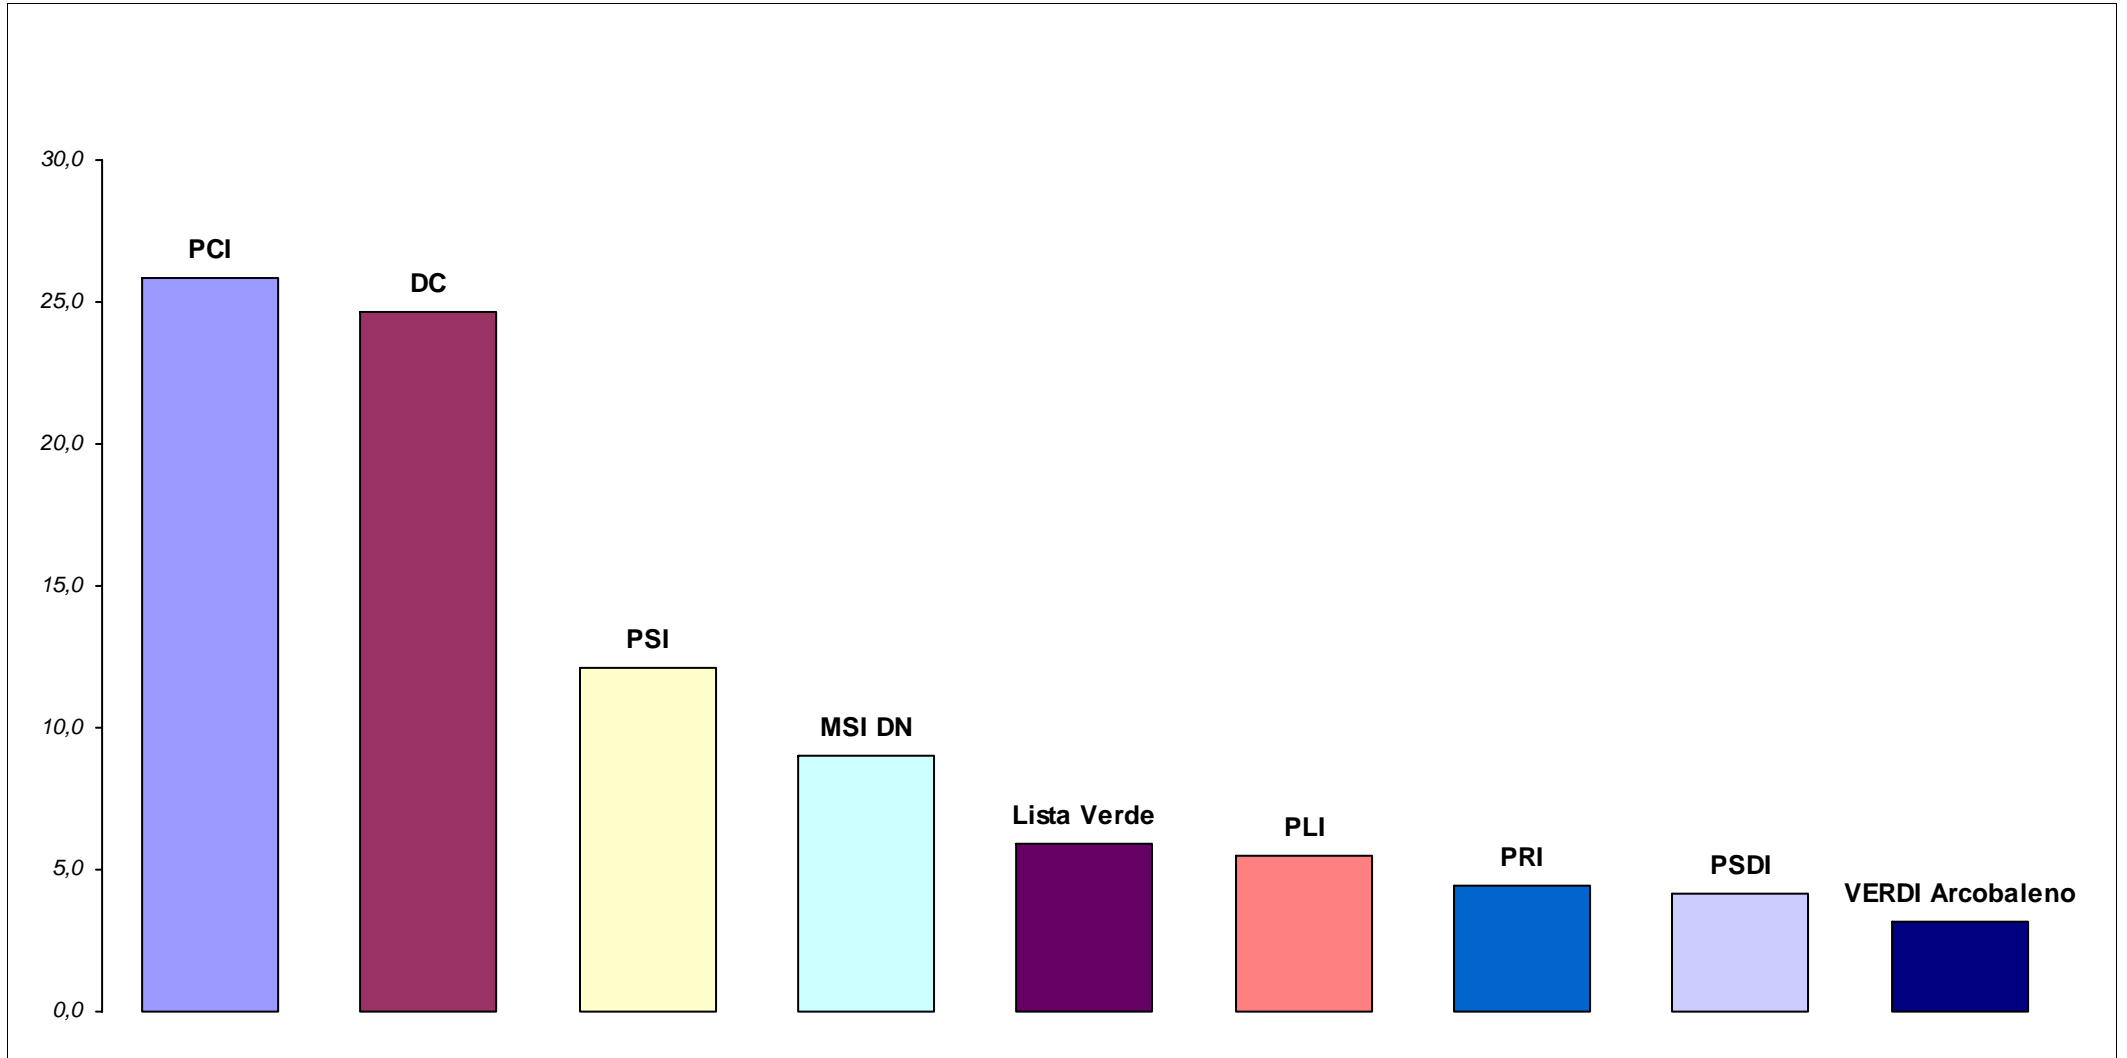

Elezioni del Consiglio Provinciale di Napoli del 6 maggio 1990

Napoli

<i>Elettori</i>	891.252	%	100	<i>Voti Validi</i>	556.085	%	89,17
<i>Astenuti</i>	267.599	%	30,03	<i>Schede Bianche</i>	17.361	%	2,78
<i>Votanti</i>	623.653	%	69,97	<i>Schede Nulle</i>	50.207	%	8,05
<i>Non Voto (Astenuti+Schede Bianche+ Schede Nulle)</i>				335.167	%	37,61	

<i>Partiti o Liste</i>	<i>Valori Assoluti</i>	<i>Valori Relativi</i>
PCI	143.667	25,84
DC	137.232	24,68
PSI	67.185	12,08
MSI DN	50.139	9,02
Lista Verde	32.972	5,93
PLI	30.450	5,48
PRI	24.715	4,44
PSDI	23.293	4,19
VERDI Arcobaleno	17.657	3,18
L. Antiproib	10.429	1,88
Lista Pens	8.612	1,55
DP	7.508	1,35
L. Lombarda	2.226	0,40
Totali voti validi	556.085	100,0

Elezioni del Consiglio Provinciale di Napoli del 6 maggio 1990

Napoli - Voti di lista, valori relativi

Sono rappresentati solo partiti e liste con una percentuale di voti validi maggiore del 2%

Nostra elaborazione dei dati del Servizio Statistica del Comune di Napoli