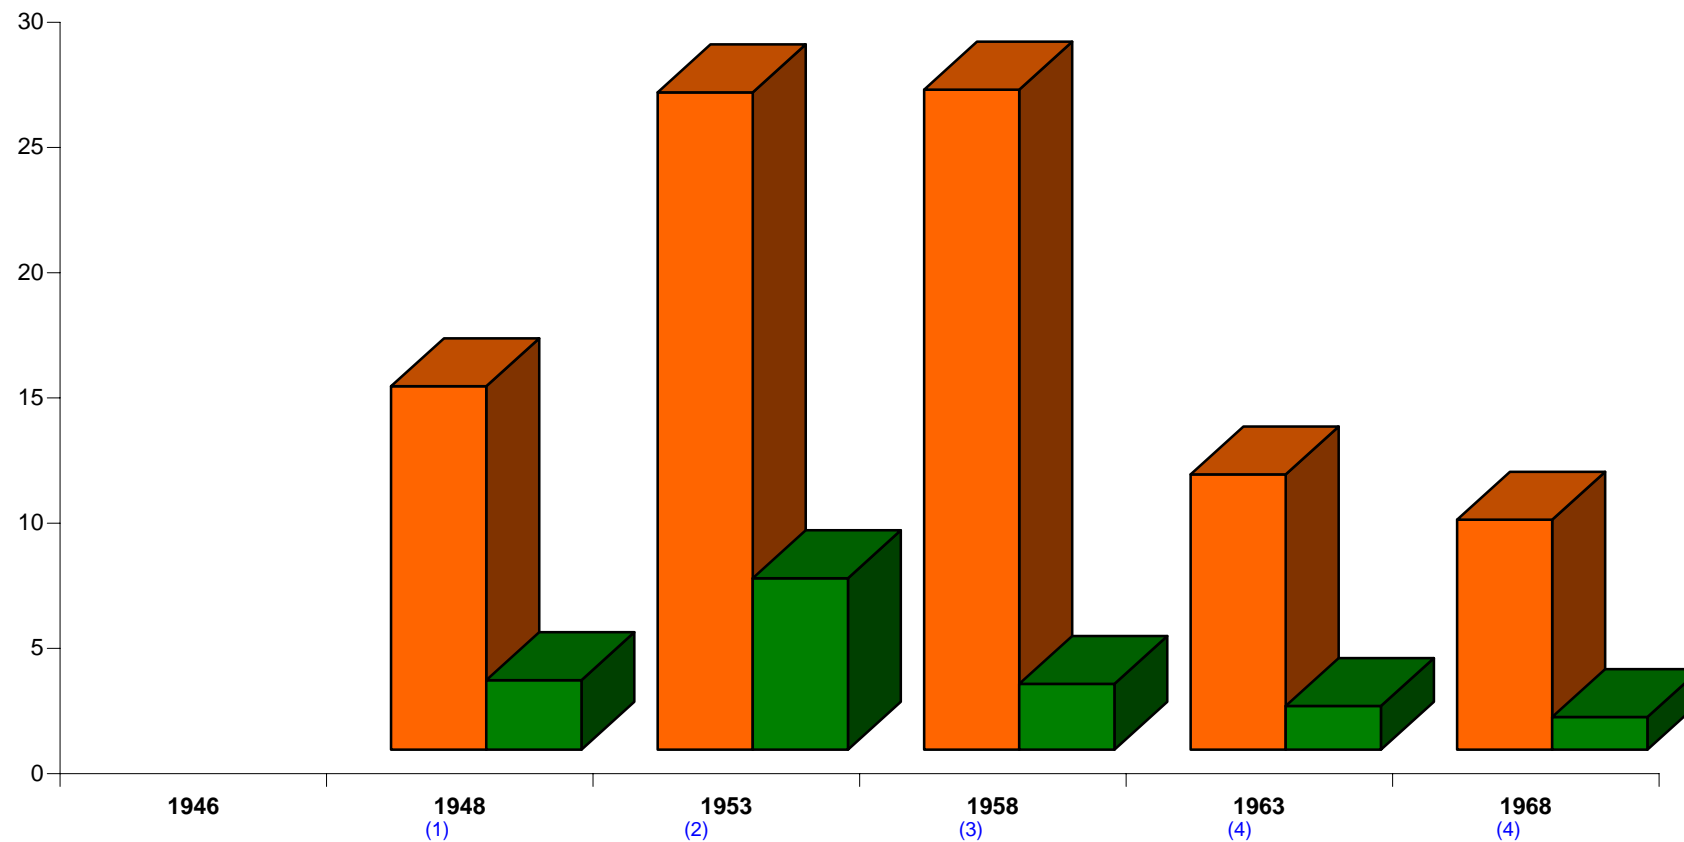

Elezioni della Camera dei Deputati - Partito Monarchico ■ Napoli ■ Italia

1) 1948: PN MADL    2) 1953: PNM    3) 1958: PMP    4) 1963 E 1968: PD IUM