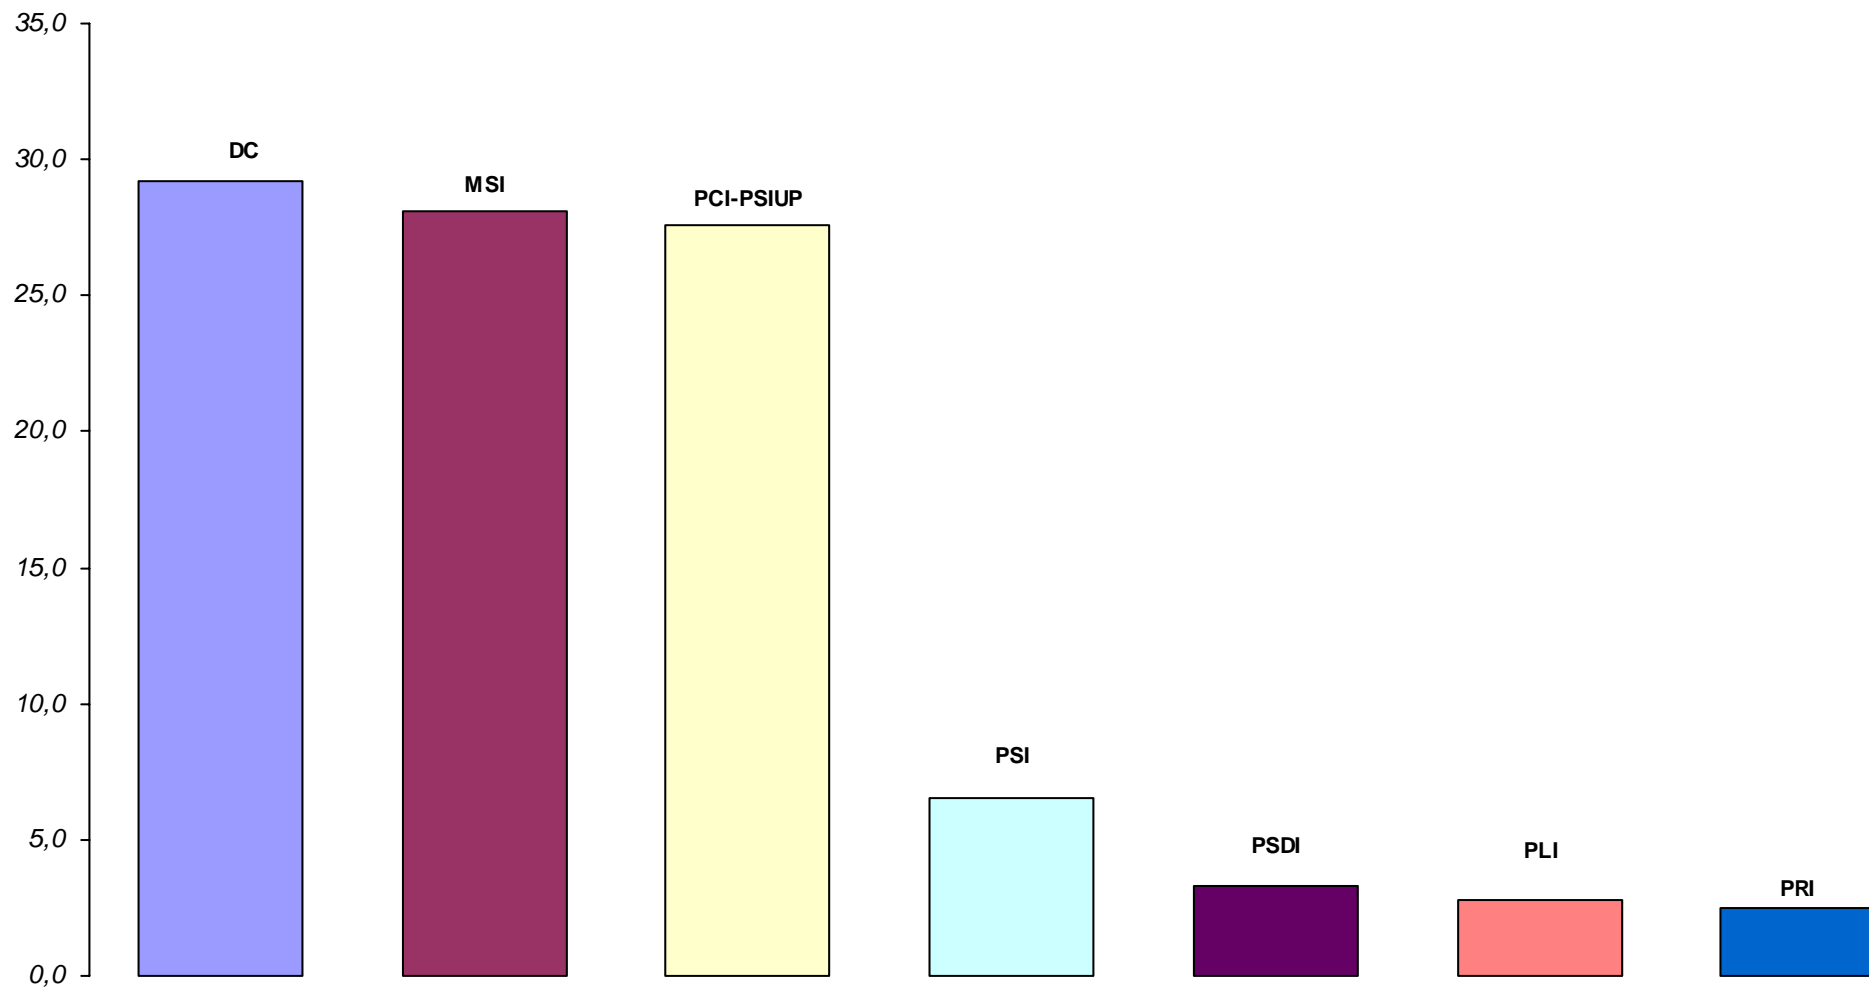

Elezioni del Senato della Repubblica del 7 maggio 1972

Napoli

<i>Elettori</i>	680.983	%	100	<i>Voti Validi</i>	595.483	%	96,24
<i>Astenuti</i>	62.208	%	9,14	<i>Schede Bianche</i>	12.138	%	1,96
<i>Votanti</i>	618.775	%	90,86	<i>Schede Nulle</i>	11.154	%	1,80
<i>Non Voto (Astenuti+Schede Bianche+ Schede Nulle)</i>				85.500	%	12,56	

<i>Partiti o Liste</i>	<i>Valori Assoluti</i>	<i>Valori Relativi</i>
DC	173.761	29,18
MSI	167.184	28,08
PCI-PSIUP	164.501	27,62
PSI	38.860	6,53
PSDI	19.781	3,32
PLI	16.753	2,81
PRI	14.643	2,46
Totali voti validi	595.483	100,0

Elezioni del Senato della Repubblica del 7 maggio 1972

Napoli - Voti di lista, valori relativi

Sono rappresentati solo partiti e liste con una percentuale di voti validi maggiore dell' 1%

Nostra elaborazione dei dati dell' Archivio Storico delle Elezioni del Ministero dell'Interno