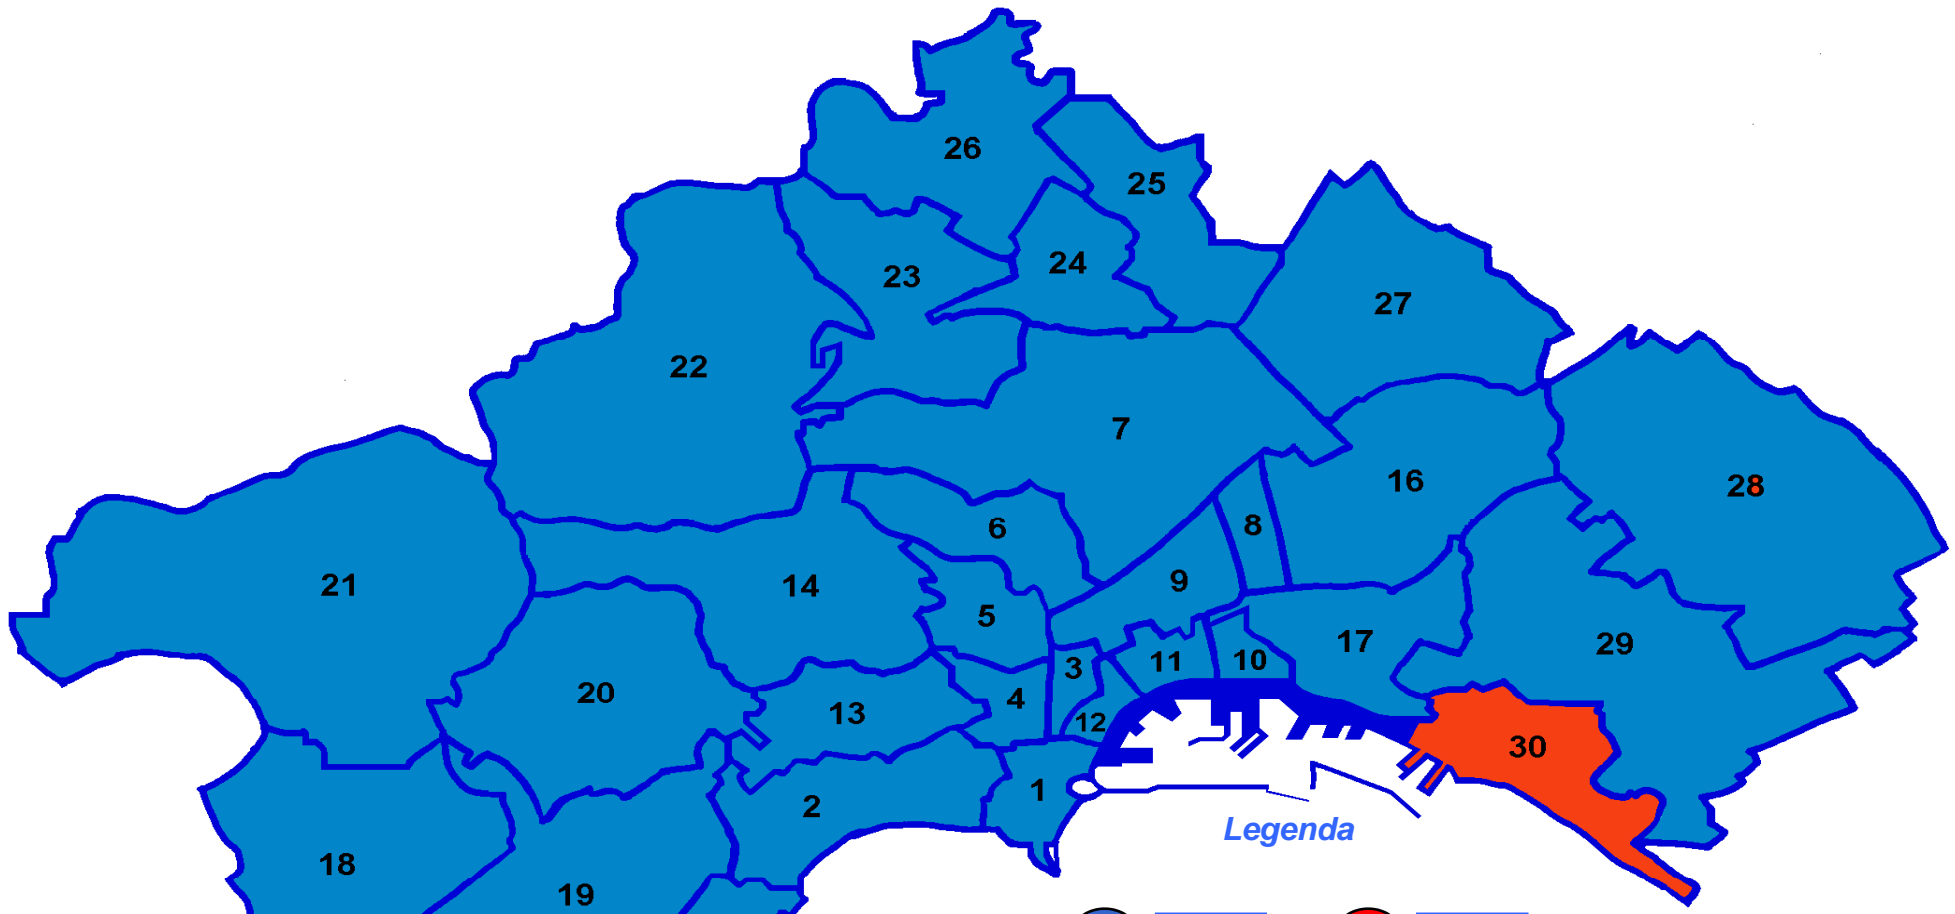

Elezioni del Parlamento Europeo del 7 giugno 2009 - Primo partito nei quartieri di Napoli

Legenda

			
---	---	---	---

Quartieri

- 1) San Ferdinando 2) Chiaia 3) San Giuseppe 4) Montecalvario 5) Avvocata 6) Stella 7) San Carlo all'Arena 8) Vicaria 9) San Lorenzo 10) Mercato 11) Pendino 12) Porto 13) Vomero 14) Arenella 15) Posillipo 16) Poggioreale 17) Zona Industriale 18) Bagnoli 19) Fuorigrotta 20) Soccavo 21) Pianura 22) Chiaiano 23) Piscinola 24) Miano 25) Secondigliano 26) Scampia 27) San Pietro a Patierno 28) Ponticelli 29) Barra 30) San Giovanni a Teduccio