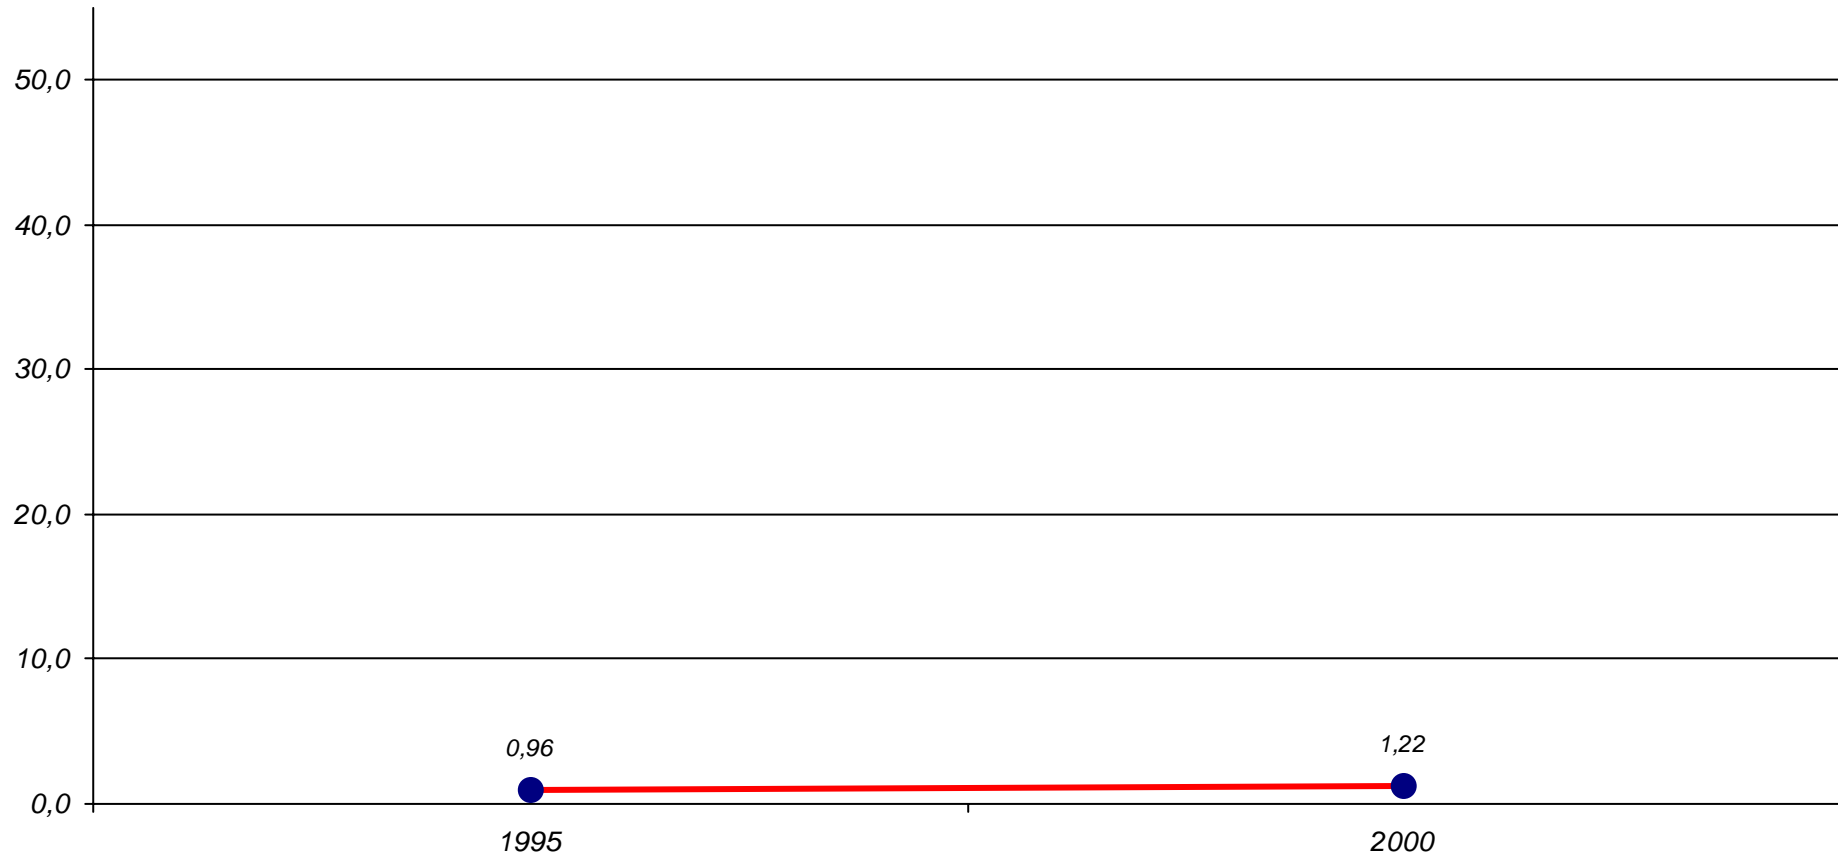

Partito Radicale

Elezioni del Consiglio Regionale - Napoli, valori assoluti e relativi

<i>Anno</i>	<i>Elezioni</i>		<i>Valori assoluti</i>	<i>Valori relativi</i>	
1970	Consiglio Regionale		-	-	
1975	Consiglio Regionale		-	-	
1980	Consiglio Regionale		-	-	
1985	Consiglio Regionale		-	-	
1990	Consiglio Regionale		-	-	
1995	Consiglio Regionale	Min	4.577	0,96	Min
2000	Consiglio Regionale	Max	5.678	1,22	Max
2005	Consiglio Regionale		-	-	
Massimo storico			5.678	1,22	
Minimo storico			4.577	0,96	

1995: Lista Pannella - Riformatori; 2000: Lista Pannella - Bonino.

Partito Radicale

Elezioni del Consiglio Regionale - Napoli, valori relativi

1995: Lista Pannella - Riformatori; 2000: Lista Pannella - Bonino.