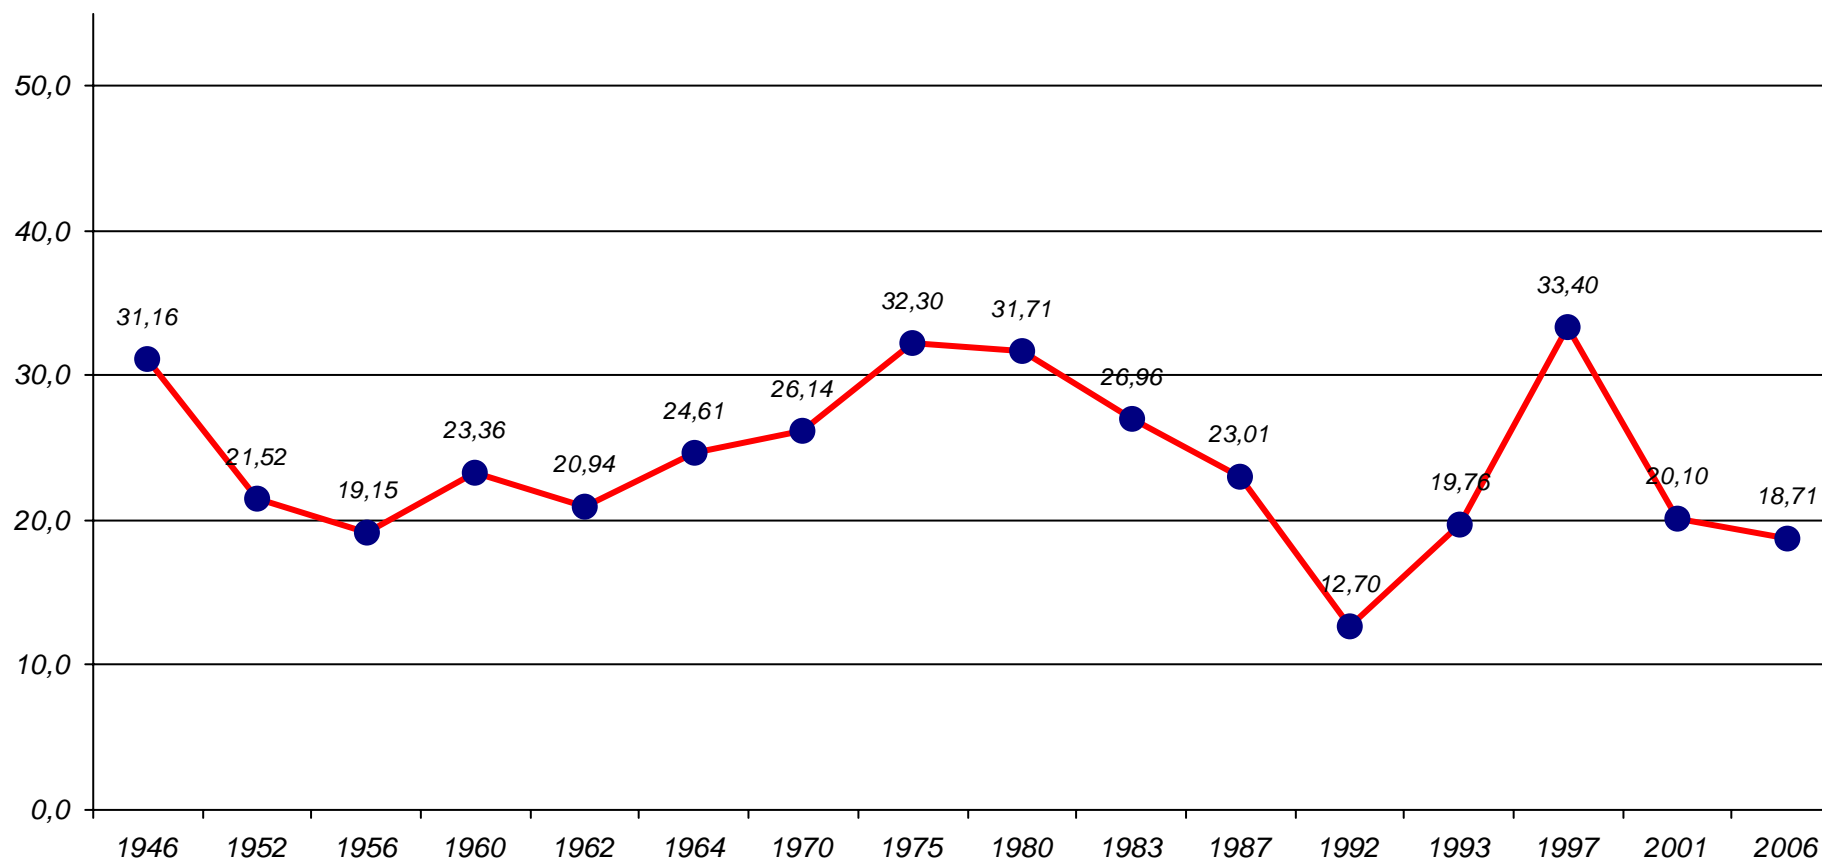

Elezioni del Consiglio Comunale - Napoli, valori assoluti e relativi

<i>Anno</i>	<i>Elezioni</i>		<i>Valori assoluti</i>	<i>Valori relativi</i>
1946	Consiglio Comunale	Min	73.617	31,16
1952	Consiglio Comunale		107.916	21,52
1956	Consiglio Comunale		102.307	19,15
1960	Consiglio Comunale		130.908	23,36
1962	Consiglio Comunale		119.594	20,94
1964	Consiglio Comunale		142.349	24,61
1970	Consiglio Comunale		161.547	26,14
1975	Consiglio Comunale	Max	228.385	32,30
1980	Consiglio Comunale		223.726	31,71
1983	Consiglio Comunale		181.745	26,96
1987	Consiglio Comunale		160.372	23,01
1992	Consiglio Comunale		75.972	12,70 Min
1993	Consiglio Comunale		92.475	19,76
1997	Consiglio Comunale		164.343	33,40 Max
2001	Consiglio Comunale		95.184	20,10
2006	Consiglio Comunale		93.379	18,71
Massimo storico			228.385	33,40
Minimo storico			73.617	12,70

1946; Blocco Pop. Dem. (PCI, PSI); Dal 1952 al 1987: PCI ; Dal 1992 al 1997 : PDS; Dal 2001 al 2006: DS

Partito Comunista Italiano - Partito Democratico della Sinistra - Democratici di Sinistra

Elezioni del Consiglio Comunale - Napoli, valori relativi

1946: Blocco Pop. Dem. (PCI, PSI); Dal 1952 al 1987: PCI; Dal 1992 al 1997: PDS; Dal 2001 al 2006: DS