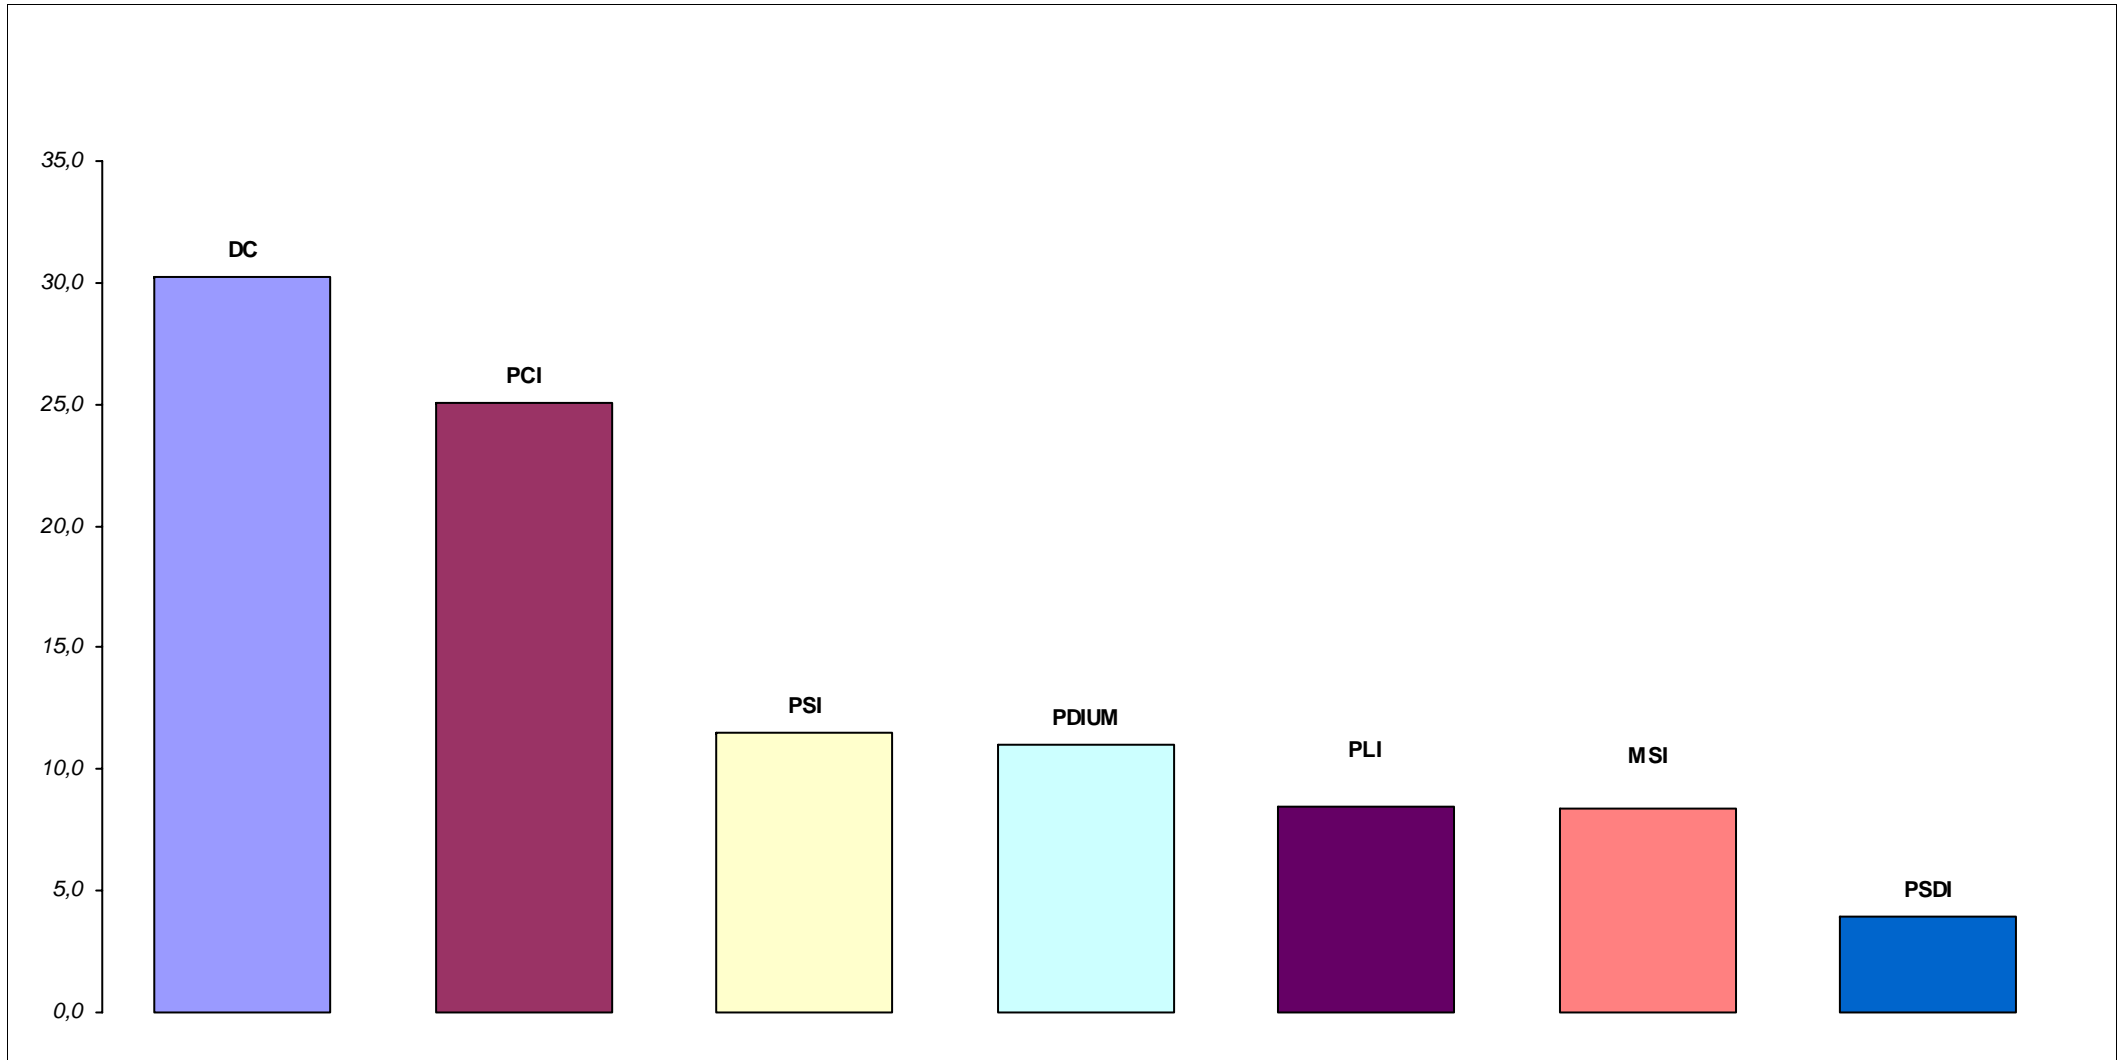

Elezioni della Camera dei Deputati del 28 aprile 1963

Napoli - Voti di lista, valori relativi

Sono rappresentati solo partiti e liste con una percentuale di voti validi maggiore dell' 1%

Nostra elaborazione dei dati dell' Archivio Storico delle Elezioni del Ministero dell'Interno