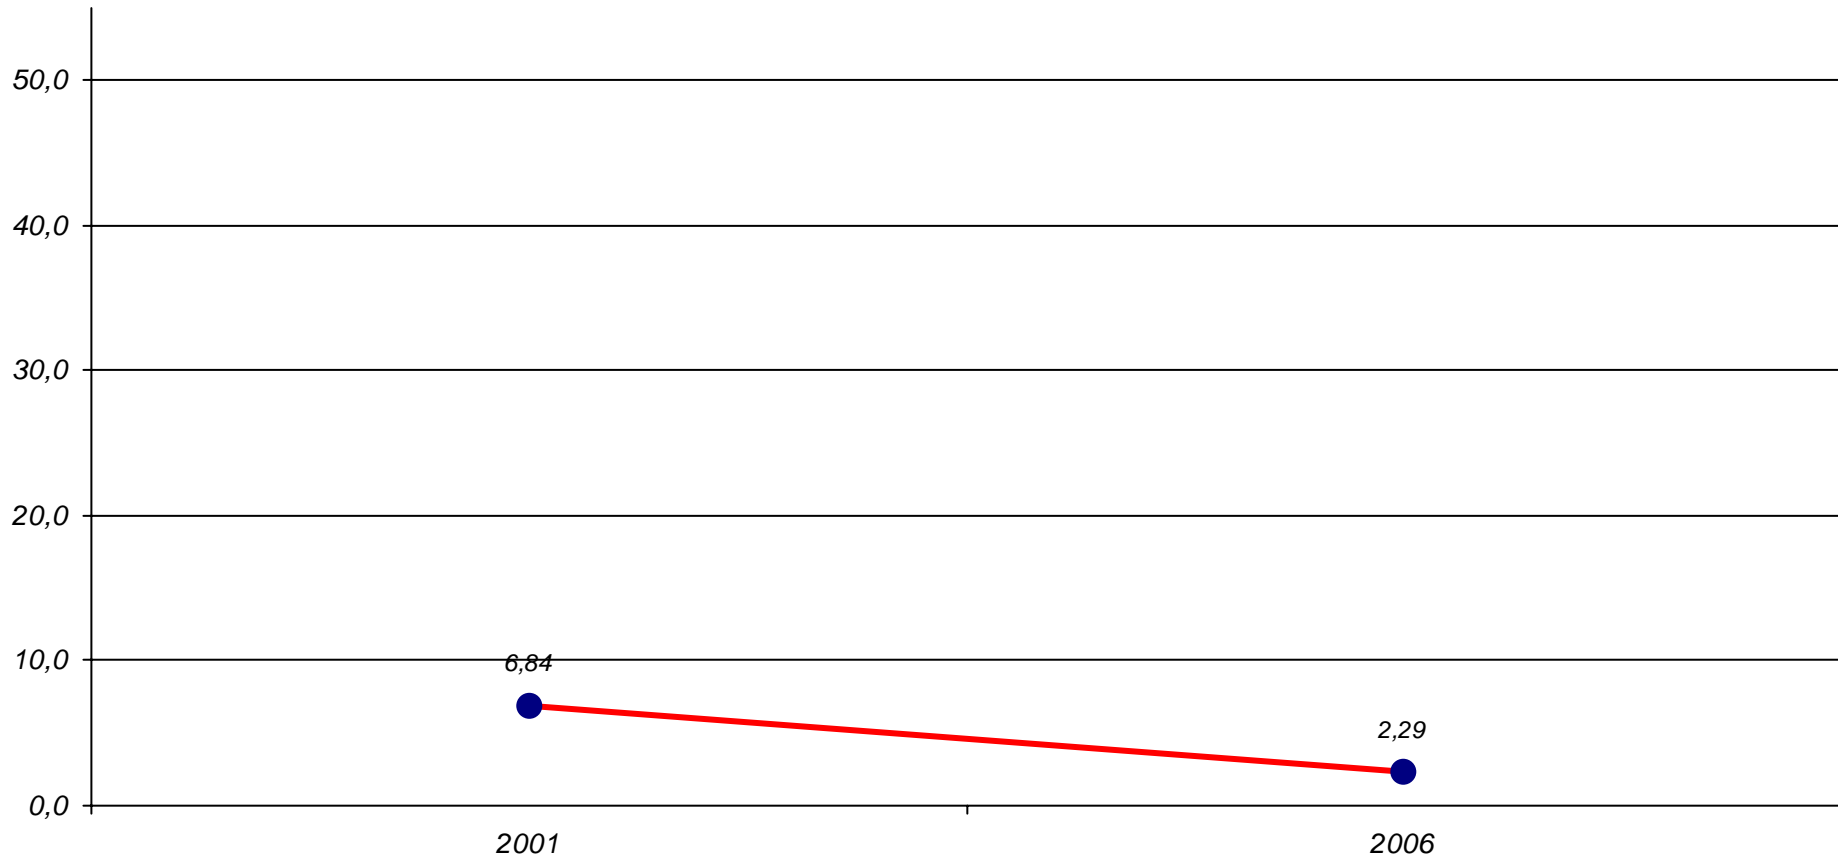

Unione Democratici per l'Europa - Popolari

Elezioni della Camera dei Deputati - Napoli, valori assoluti e relativi

Anno	Elezioni		Valori assoluti	Valori relativi	
1946	Assemblea Costituente		-	-	
1948	Camera dei Deputati		-	-	
1953	Camera dei Deputati		-	-	
1958	Camera dei Deputati		-	-	
1963	Camera dei Deputati		-	-	
1968	Camera dei Deputati		-	-	
1972	Camera dei Deputati		-	-	
1976	Camera dei Deputati		-	-	
1979	Camera dei Deputati		-	-	
1983	Camera dei Deputati		-	-	
1987	Camera dei Deputati		-	-	
1992	Camera dei Deputati		-	-	
1994	Camera dei Deputati		-	-	
1996	Camera dei Deputati		-	-	
2001	Camera dei Deputati	Max	35.468	6,84	Max
2006	Camera dei Deputati	Min	13.286	2,29	Min
2008	Camera dei Deputati		-	-	
Massimo storico			35.468	6,84	
Minimo storico			13.286	2,29	

2001: La Margherita (UDEUR, PPI, I Democratici, RI) ; 2006: UDEUR - POPOLARI.

Unione Democratici per l'Europa - Popolari

Elezioni della Camera dei Deputati - Napoli, valori relativi

2001: La Margherita (UDEUR, PPI, I Democratici, RI) ; 2006: UDEUR - POPOLARI.