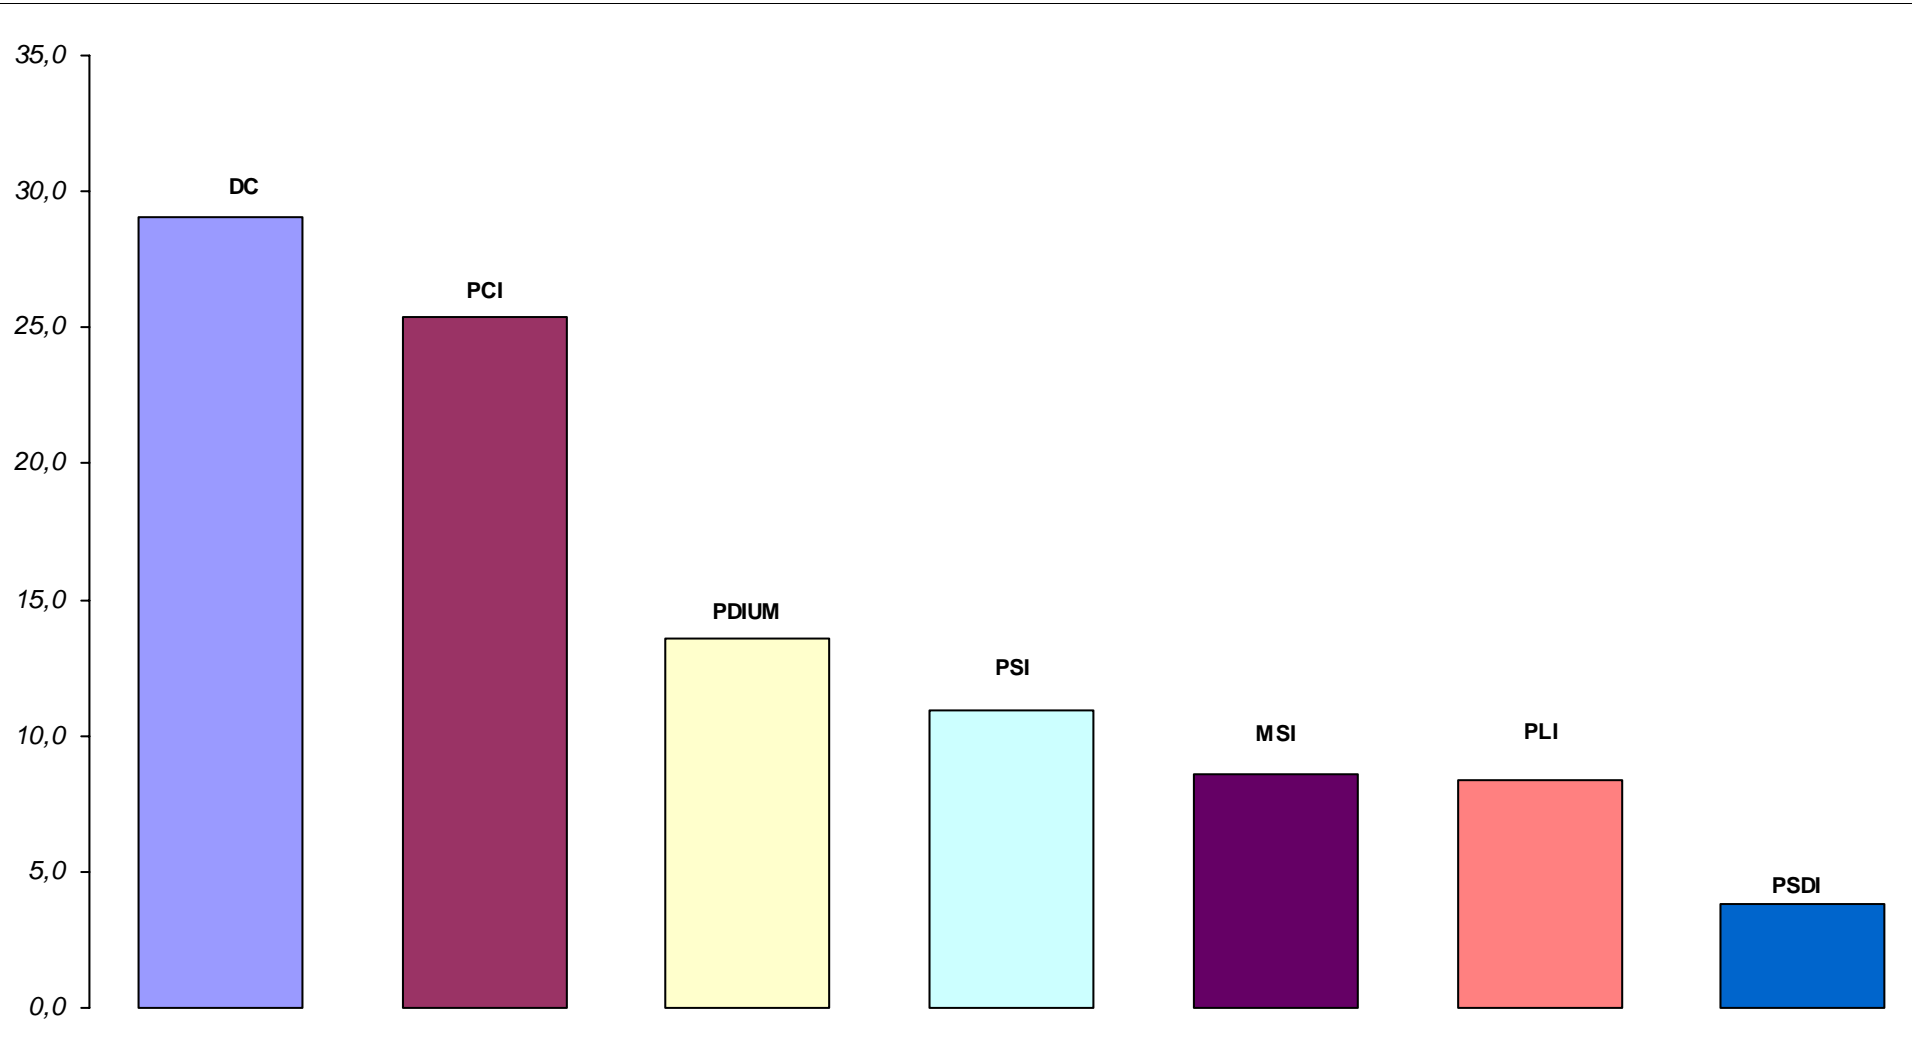

Elezioni del Senato della Repubblica del 28 aprile 1963

Napoli - Voti di lista, valori relativi

Sono rappresentati solo partiti e liste con una percentuale di voti validi maggiore dell' 1%

Nostra elaborazione dei dati dell' Archivio Storico delle Elezioni del Ministero dell'Interno