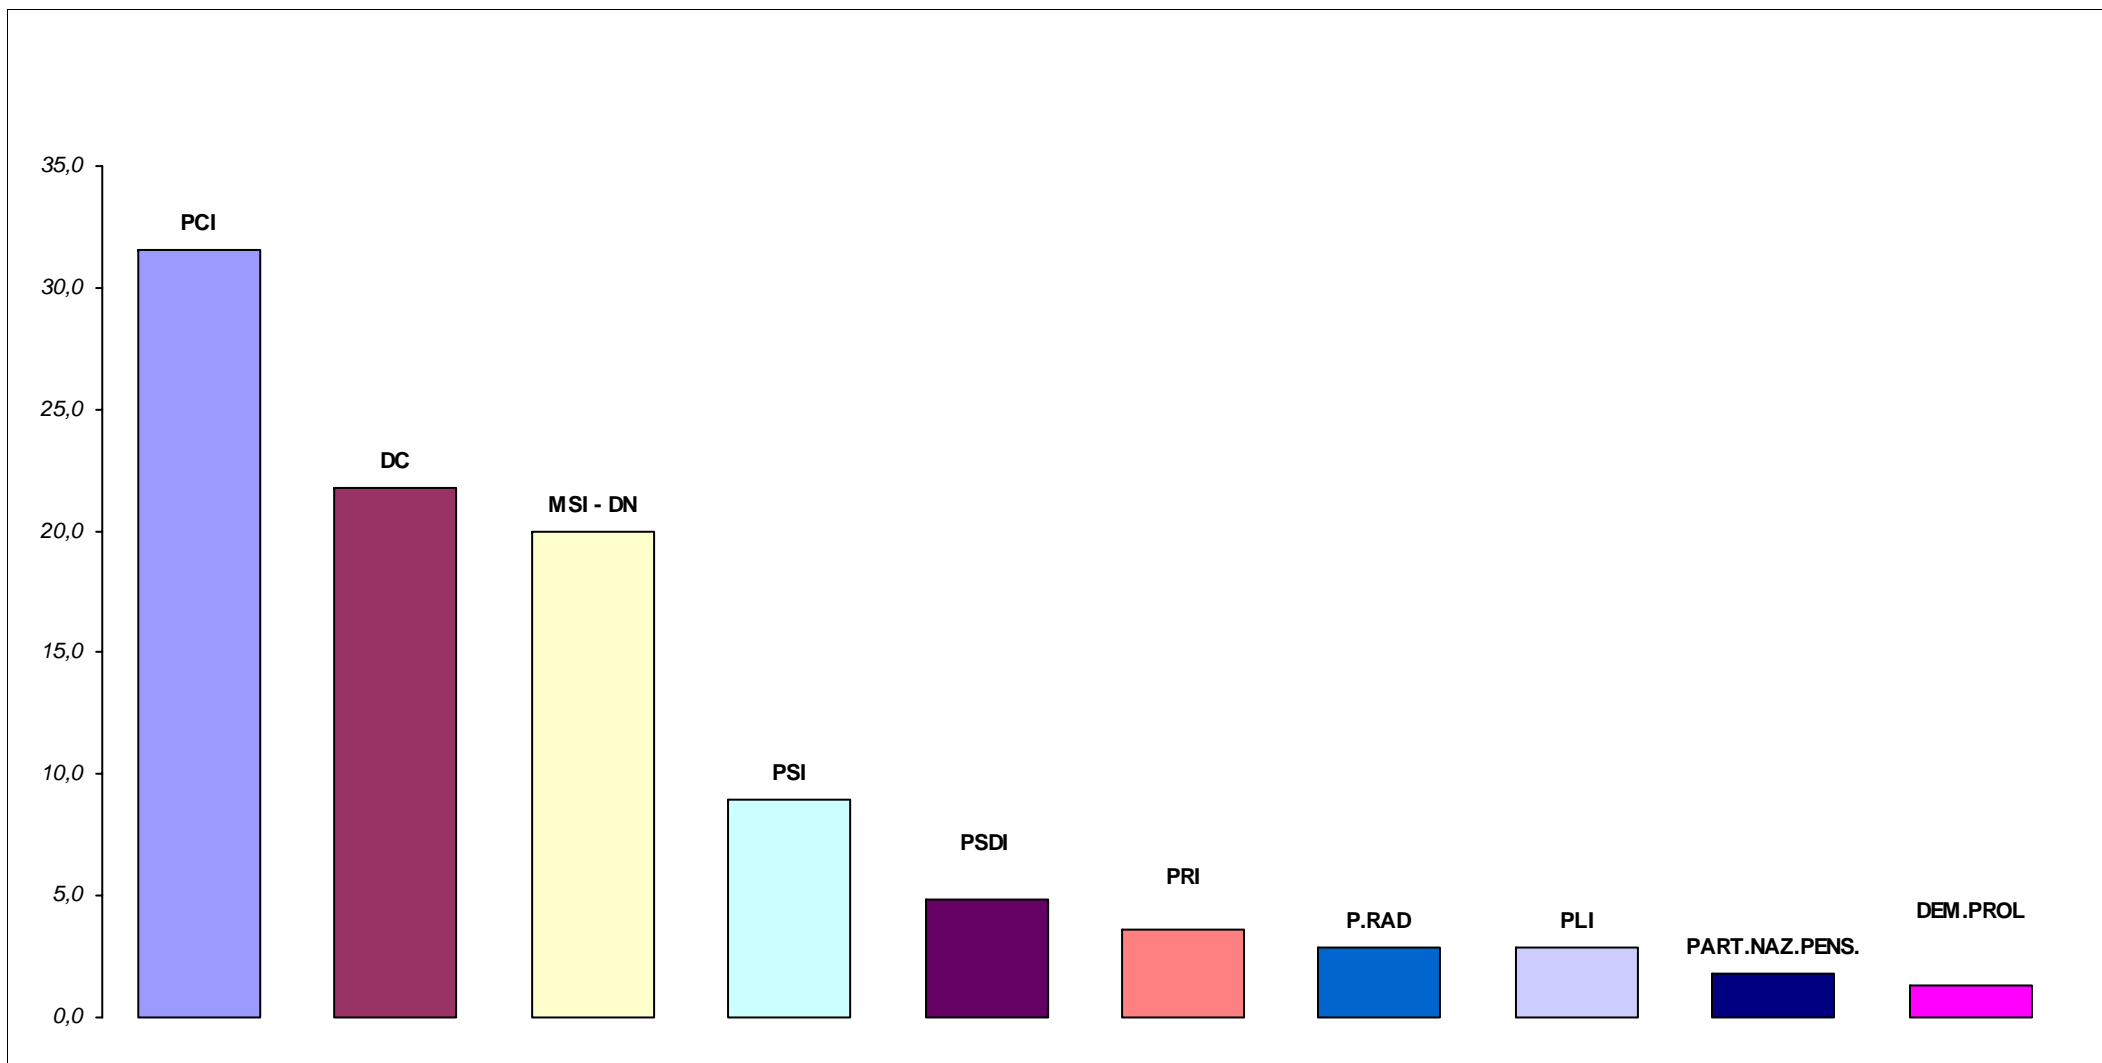

Elezioni della Camera dei Deputati del 26 giugno 1983

Napoli - Voti di lista, valori relativi

Sono rappresentati solo partiti e liste con una percentuale di voti validi maggiore dell' 1%

Nostra elaborazione dei dati dell' Archivio Storico delle Elezioni del Ministero dell'Interno