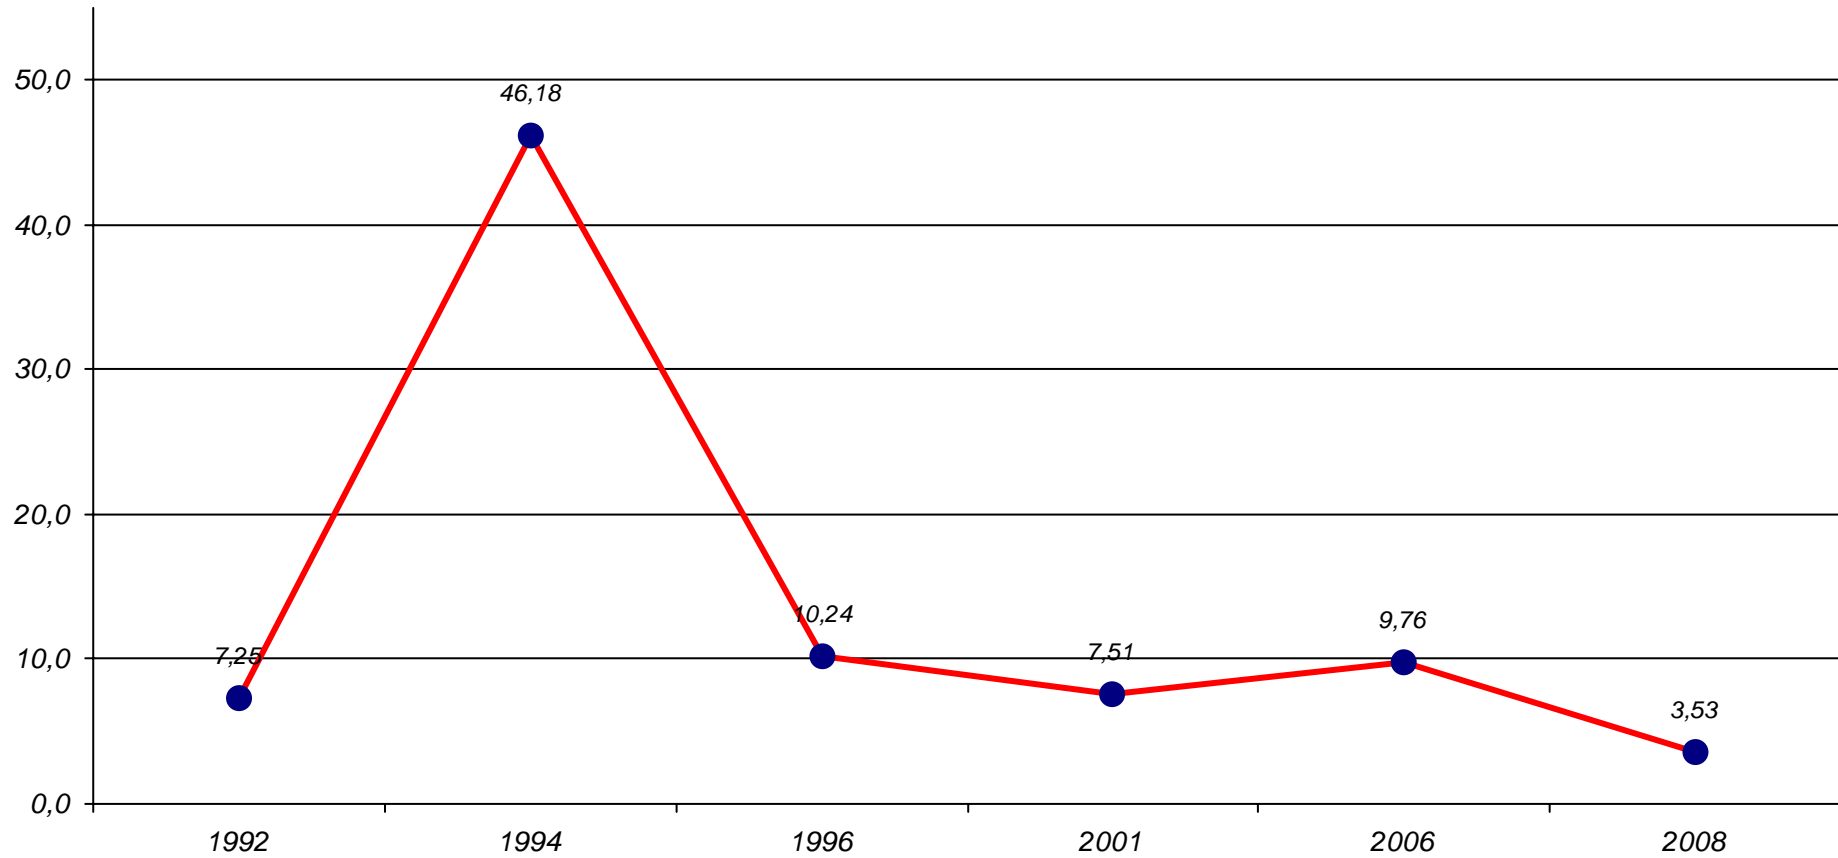

Partito della Rifondazione Comunista

Elezioni del Senato della Repubblica - Napoli, valori assoluti e relativi

Anno	Elezioni		Valori assoluti	Valori relativi	
1948	Senato		-	-	
1953	Senato		-	-	
1958	Senato		-	-	
1963	Senato		-	-	
1968	Senato		-	-	
1972	Senato		-	-	
1976	Senato		-	-	
1979	Senato		-	-	
1983	Senato		-	-	
1987	Senato		-	-	
1992	Senato		38.091	7,25	
1994	Senato	Max	234.336	46,18	Max
1996	Senato		50.762	10,24	
2001	Senato		33.973	7,51	
2006	Senato		49.802	9,76	
2008	Senato	Min	16.230	3,53	Min
Massimo storico			234.336	46,18	
Minimo storico			16.230	3,53	

1994: Progressisti (PRC, AD, CS, Fed. dei Verdi, La Rete, PDS, PSI, RS); 1996:Progressisti (PRC); 2008 : Sinistra Arcobaleno (PRC, PdCI, Verdi)

Partito della Rifondazione Comunista

Elezioni del Senato - Napoli, valori relativi

1994: Progressisti (PRC, AD, CS, Federazione dei Verdi, La Rete, PDS, PSI, RS); 1996: Progressisti (PRC); 2008 : Sinistra Arcobaleno (PRC, PdCI, Verdi)