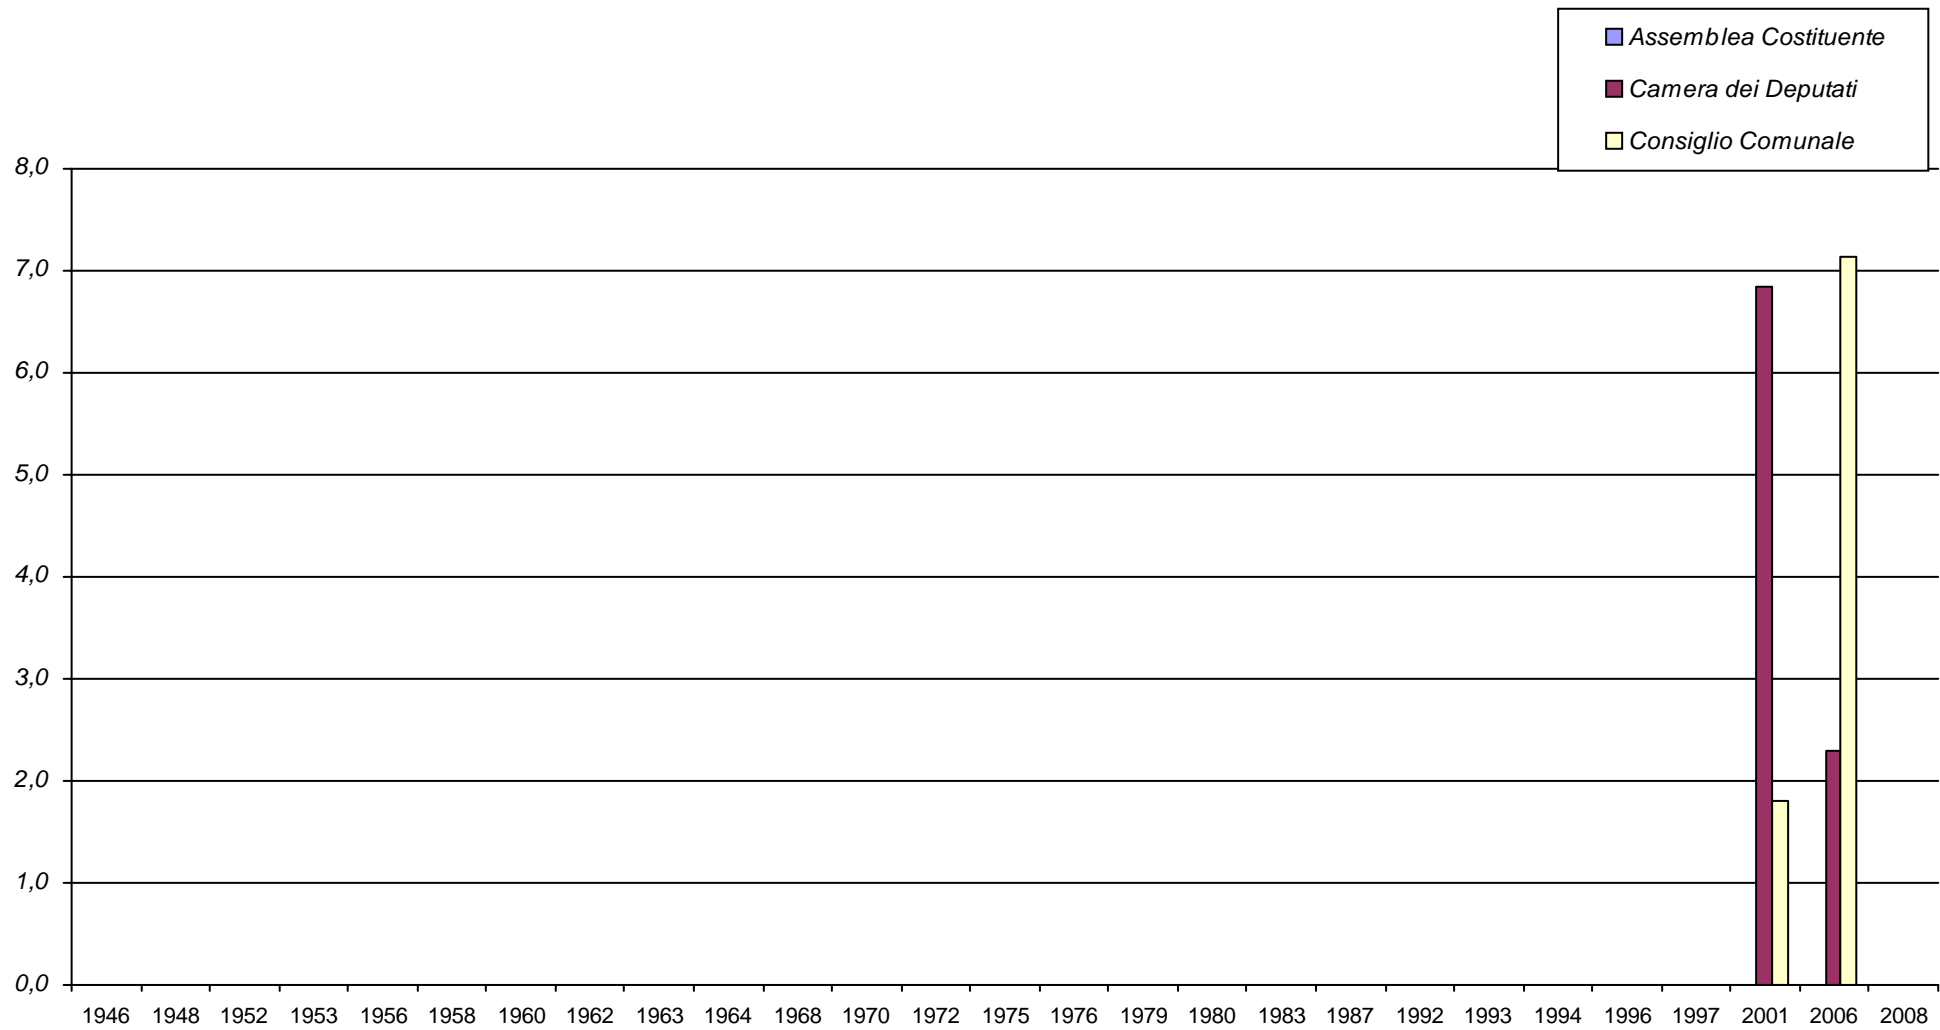

Unione Democratici per l'Europa - Popolari

Elezioni della Camera dei Deputati e Comune - Napoli, valori assoluti e relativi

Anno	Elezioni		Valori assoluti	Valori relativi
1946	Assemblea Costituente		-	-
1946	Consiglio Comunale		-	-
1948	Camera dei Deputati		-	-
1952	Consiglio Comunale		-	-
1953	Camera dei Deputati		-	-
1956	Consiglio Comunale		-	-
1958	Camera dei Deputati		-	-
1960	Consiglio Comunale		-	-
1962	Consiglio Comunale		-	-
1963	Camera dei Deputati		-	-
1964	Consiglio Comunale		-	-
1968	Camera dei Deputati		-	-
1970	Consiglio Comunale		-	-
1972	Camera dei Deputati		-	-
1975	Consiglio Comunale		-	-
1976	Camera dei Deputati		-	-
1979	Camera dei Deputati		-	-
1980	Consiglio Comunale		-	-
1983	Camera dei Deputati		-	-
1983	Consiglio Comunale		-	-
1987	Camera dei Deputati		-	-
1987	Consiglio Comunale		-	-
1992	Camera dei Deputati		-	-
1992	Consiglio Comunale		-	-
1993	Consiglio Comunale		-	-
1994	Camera dei Deputati		-	-
1996	Camera dei Deputati		-	-
1997	Consiglio Comunale		-	-
2001	Camera dei Deputati		35.468	6,84
2001	Consiglio Comunale	Min	8.345	1,80 Min
2006	Camera dei Deputati		13.286	2,29
2006	Consiglio Comunale	Max	35.588	7,13 Max
2008	Camera dei Deputati		-	-
Massimo storico			35.588	7,13
Minimo storico			8.345	1,80

1) Camera dei Deputati : 2001: La Margherita (UDEUR, PPI, I Democratici, RI); 2006: UDEUR - POPOLARI.

Unione Democratici per l' Europa, Napoli - Napoli, valori relativi

1) Camera dei Deputati : 2001: La Margherita (UDEUR, PPI, I Democratici, RI); 2006: UDEUR - POPOLARI.