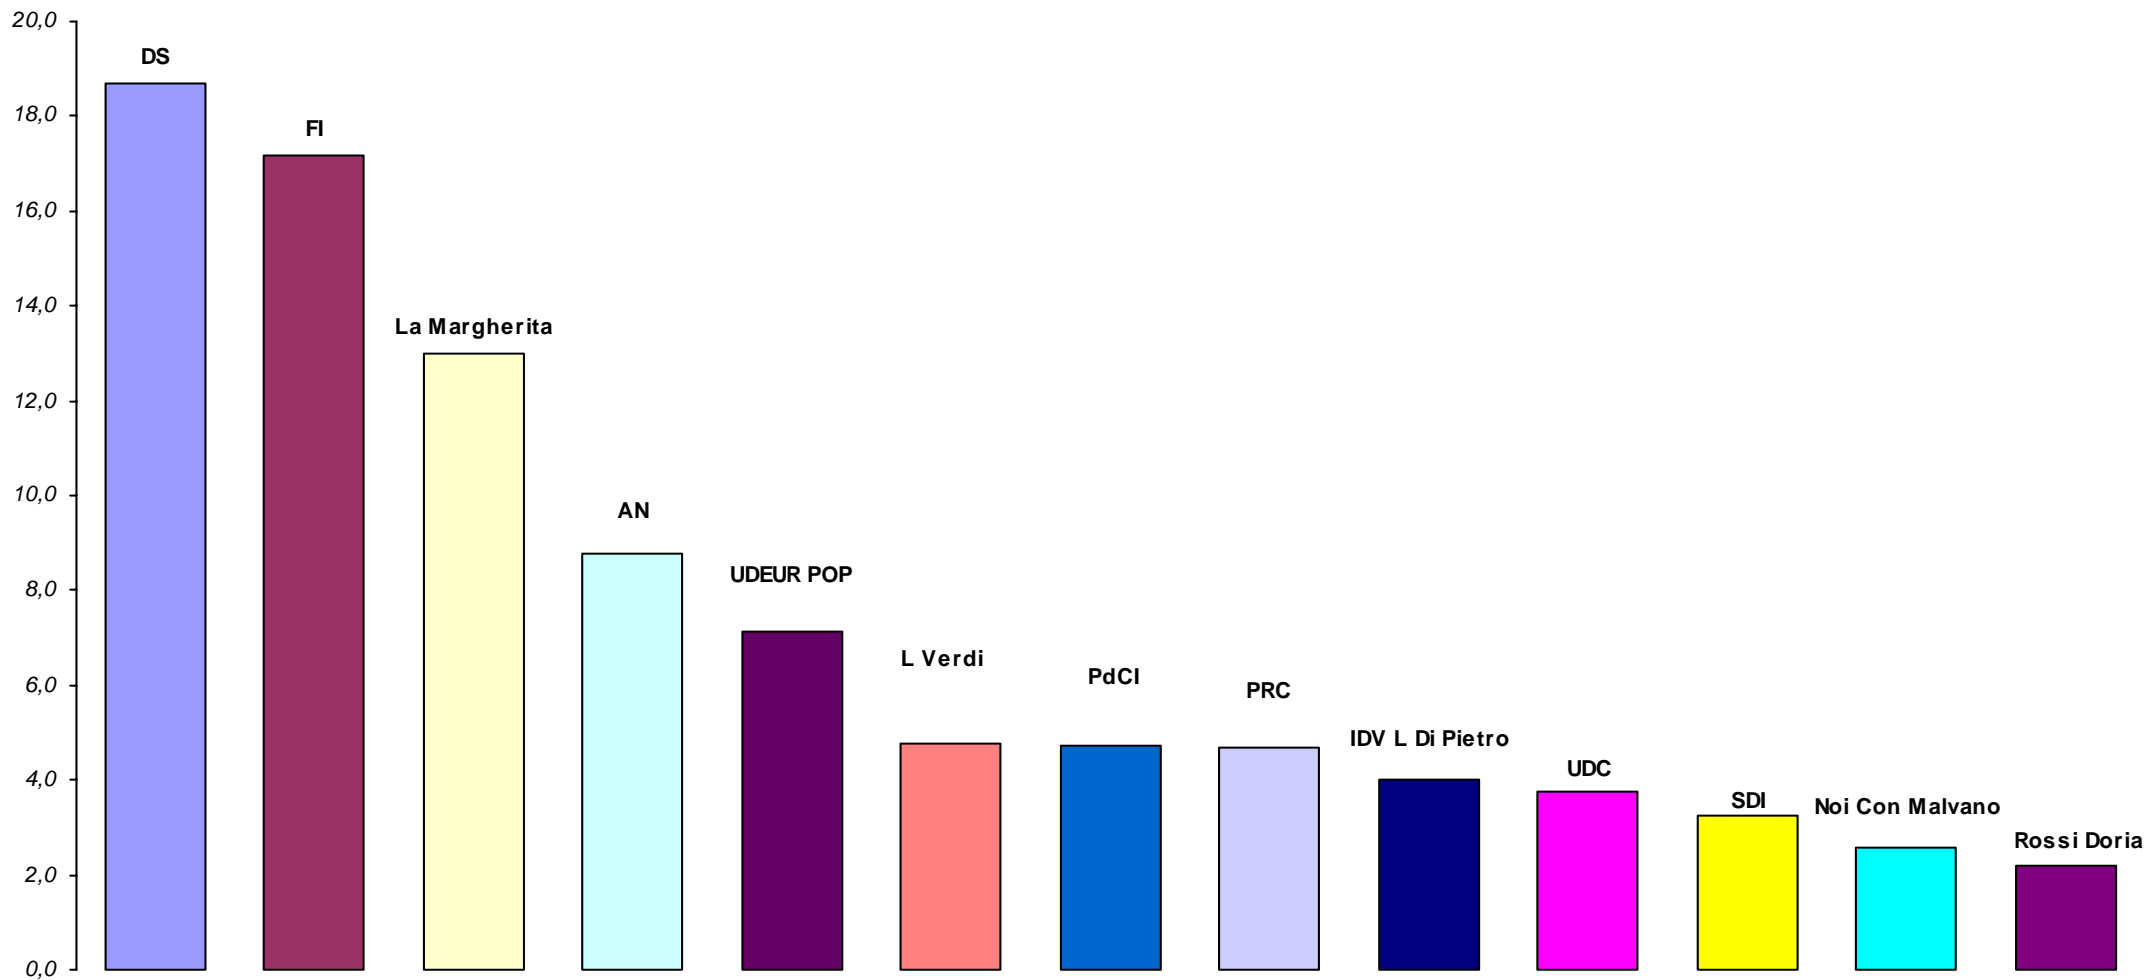

Elezioni del Sindaco e del Consiglio Comunale di Napoli del 28 maggio 2006 - I Turno

Napoli - Voti di lista, valori relativi

Sono rappresentati solo partiti e liste con una percentuale di voti validi maggiore del 2%