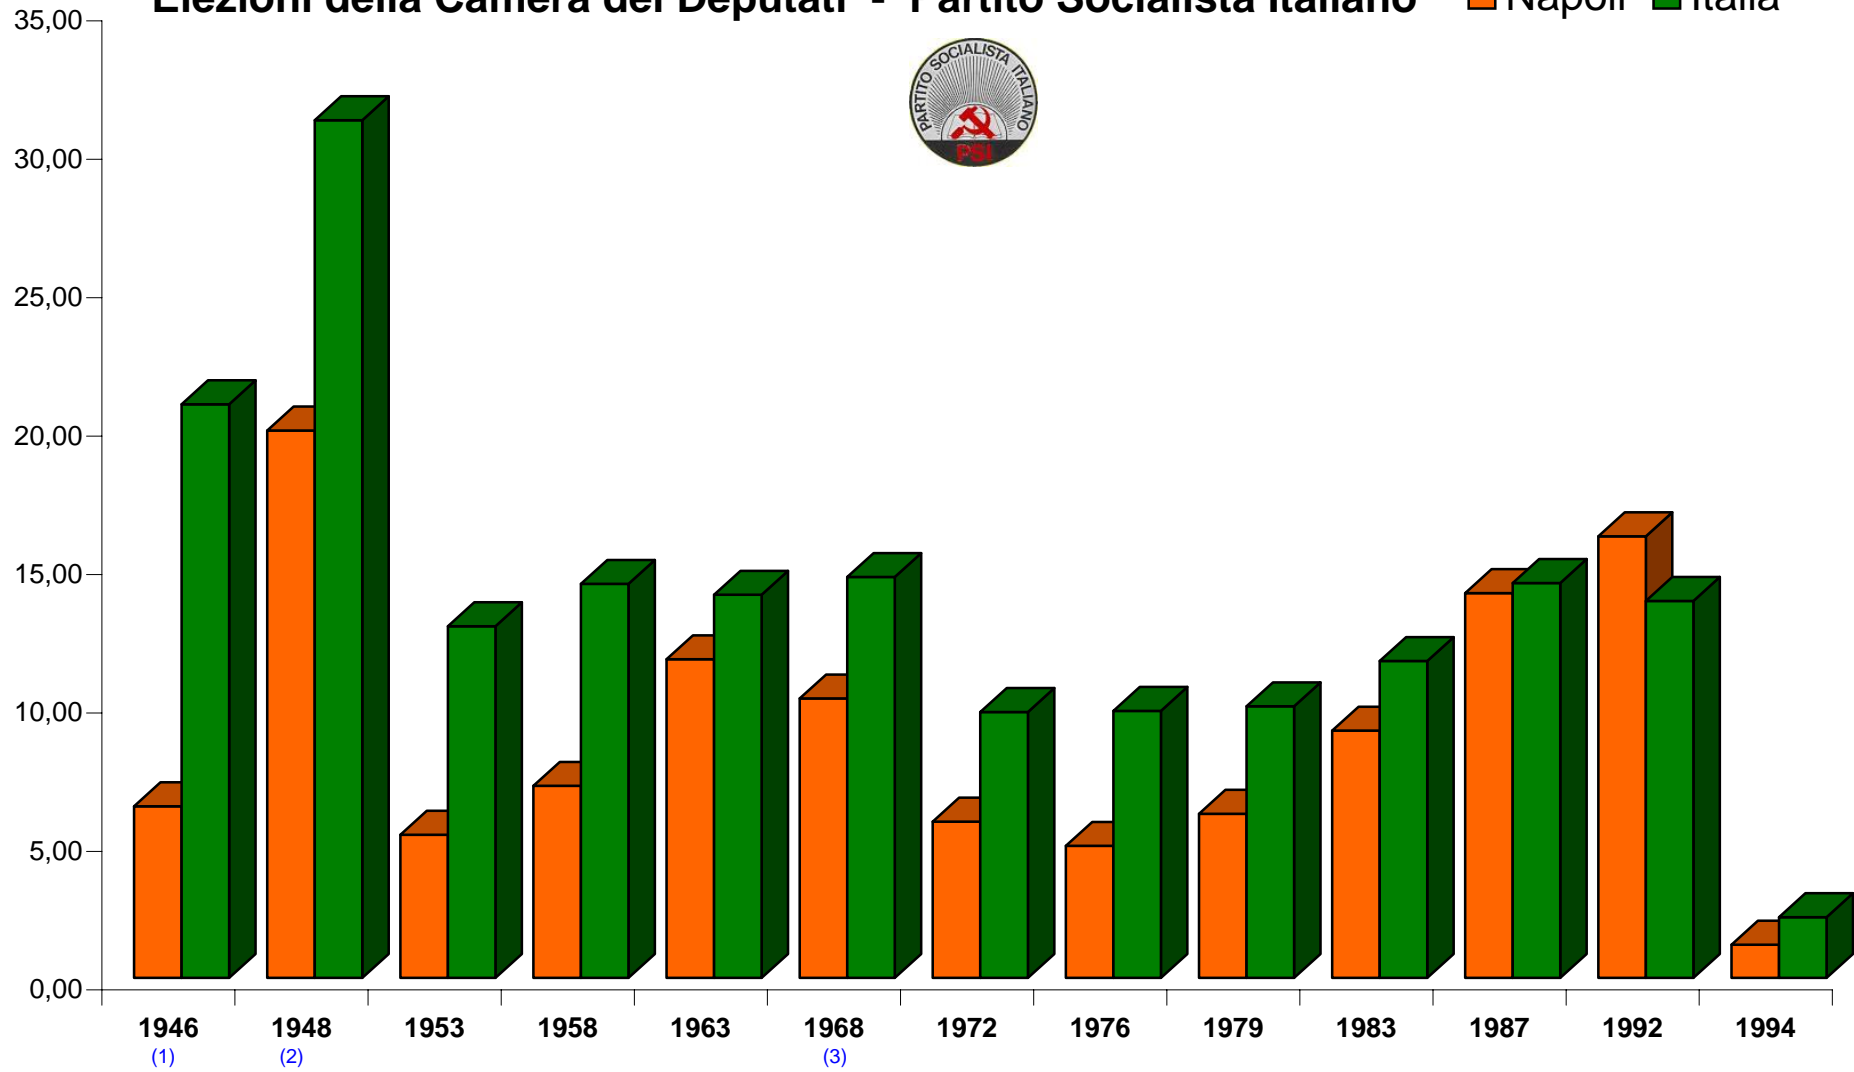

Elezioni della Camera dei Deputati - Partito Socialista Italiano

Napoli Italia

1) 1946 PSIUP

2) 1948: Fronte Democratico Popolare (PSI, PCI)

3) 1968: Partito Socialista Unificato (PSI, PSDI)