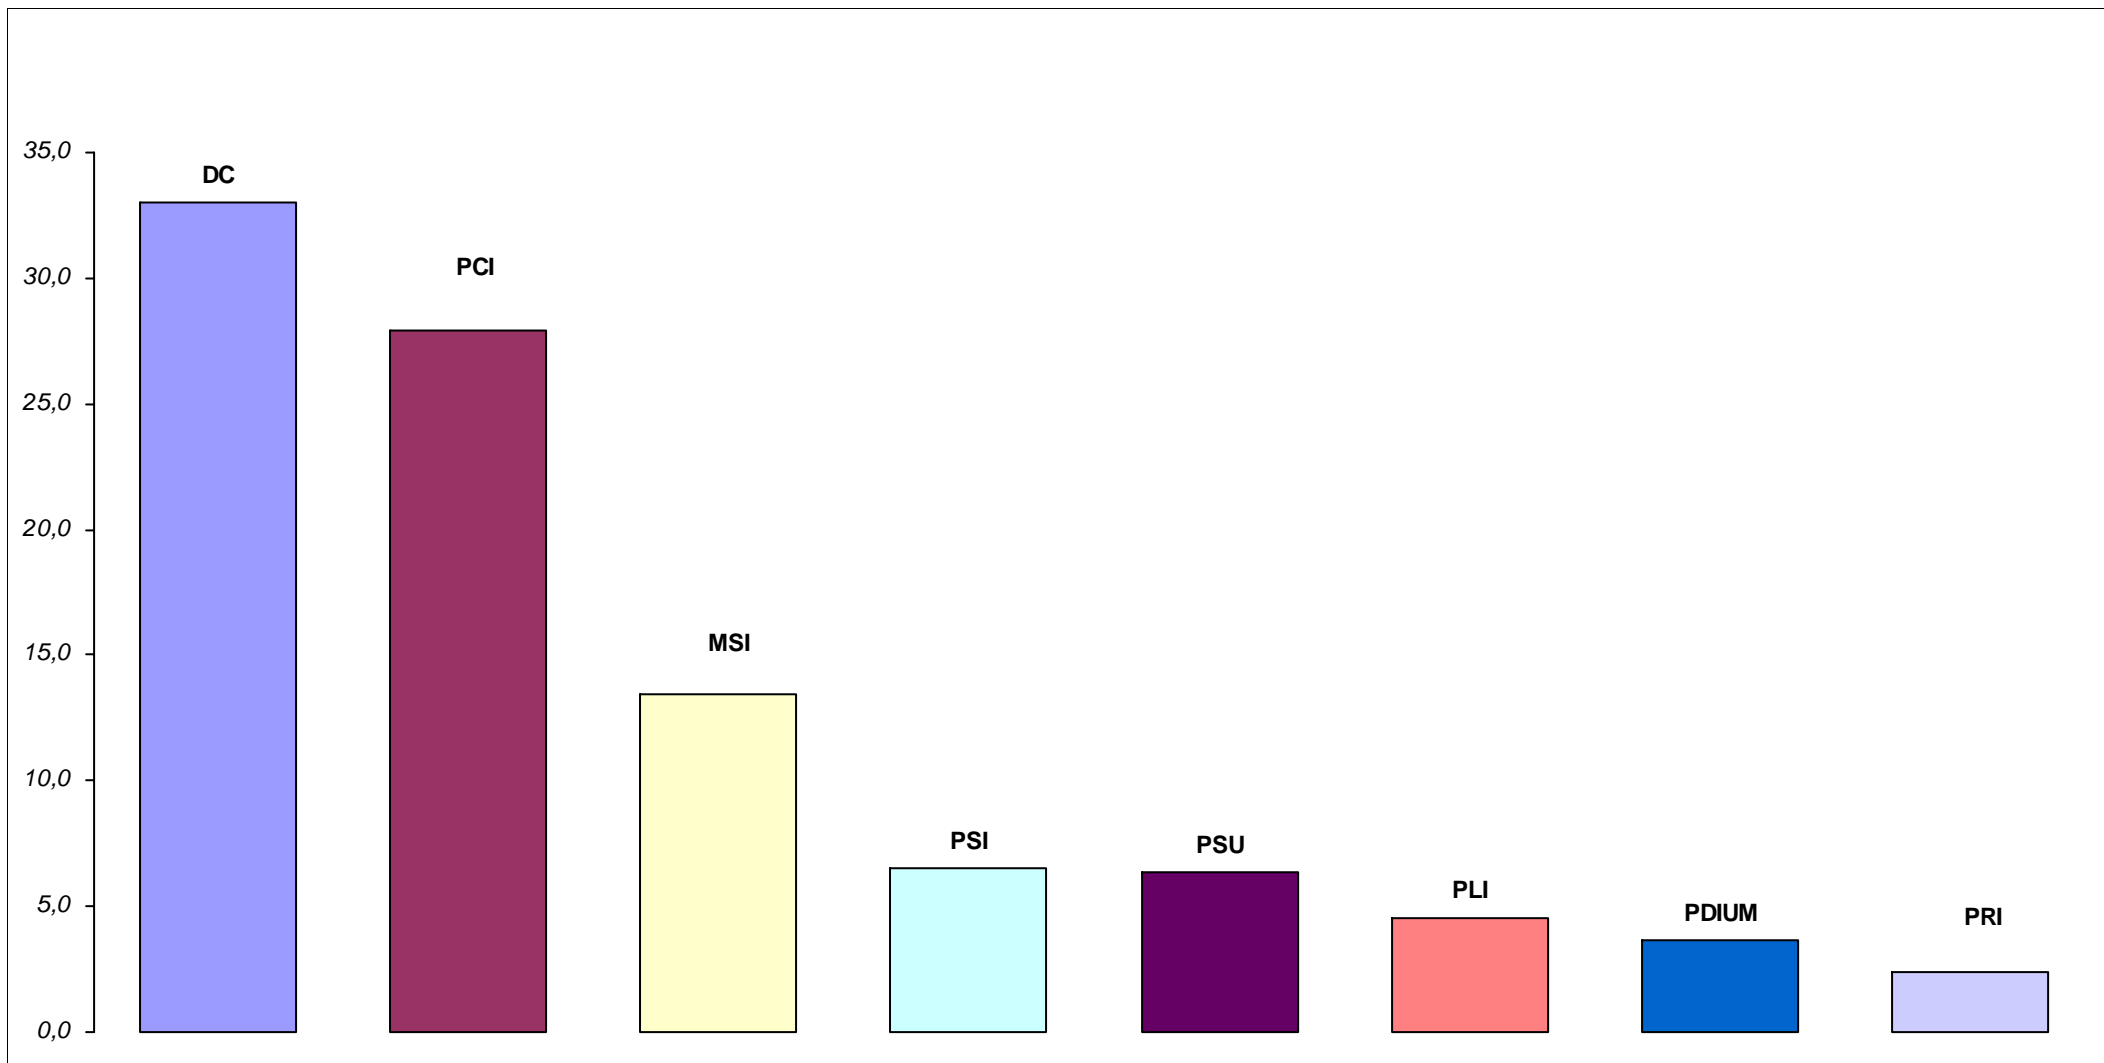

Elezioni del Consiglio Regionale del 7 giugno 1970

Napoli - Voti di Lista, valori relativi

Sono rappresentati solo partiti e liste con una percentuale di voti validi maggiore del 2%

Nostra elaborazione dei dati dell' Archivio Storico delle Elezioni del Ministero dell'Interno