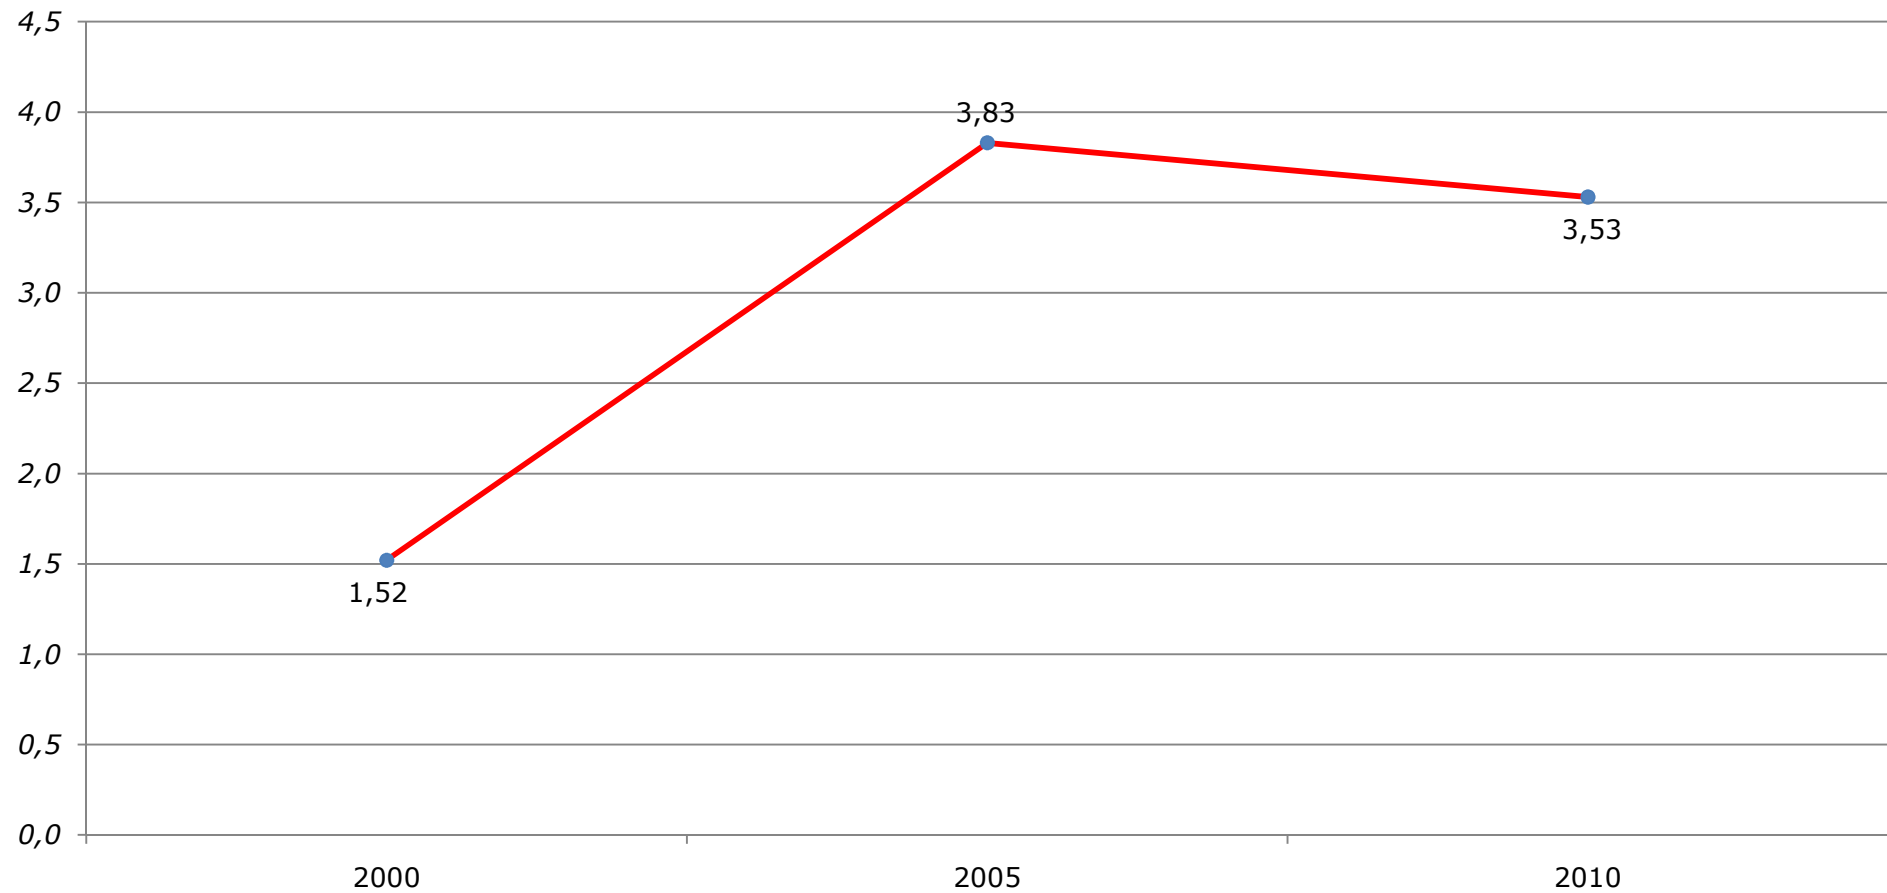

Partito dei Comunisti Italiani

Elezioni della Camera dei Deputati - Napoli, valori assoluti e relativi

Anno	Elezioni		Valori assoluti	Valori relativi	
1946	Assemblea Costituente		-	-	
1948	Camera dei Deputati		-	-	
1953	Camera dei Deputati		-	-	
1958	Camera dei Deputati		-	-	
1963	Camera dei Deputati		-	-	
1968	Camera dei Deputati		-	-	
1972	Camera dei Deputati		-	-	
1976	Camera dei Deputati		-	-	
1979	Camera dei Deputati		-	-	
1983	Camera dei Deputati		-	-	
1987	Camera dei Deputati		-	-	
1992	Camera dei Deputati		-	-	
1994	Camera dei Deputati		-	-	
1996	Camera dei Deputati		-	-	
2001	Camera dei Deputati	Min	12.891	2,49	Min
2006	Camera dei Deputati		15.824	2,73	
2008	Camera dei Deputati	Max	18.127	3,48	Max
Massimo storico			18.127	3,48	
Minimo storico			12.891	2,49	

Elezioni del Consiglio Regionale - Napoli, valori assoluti e relativi

Anno	Elezioni		Valori assoluti	Valori relativi	
1970	Consiglio Regionale		-	-	
1975	Consiglio Regionale		-	-	
1980	Consiglio Regionale		-	-	
1985	Consiglio Regionale		-	-	
1990	Consiglio Regionale		-	-	
1995	Consiglio Regionale		-	-	
2000	Consiglio Regionale	Min	7.051	1,52	Min
2005	Consiglio Regionale	Max	16.636	3,83	Max
2010	Consiglio Regionale		14.103	3,53	

Massimo storico	16.636	3,83
Minimo storico	7.051	1,52

2010 : Sinistra, Ecologia, Libertà

Partito dei Comunisti Italiani

Elezioni del Consiglio Regionale - Napoli, valori relativi

2008 : Sinistra, Ecologia, Libertà