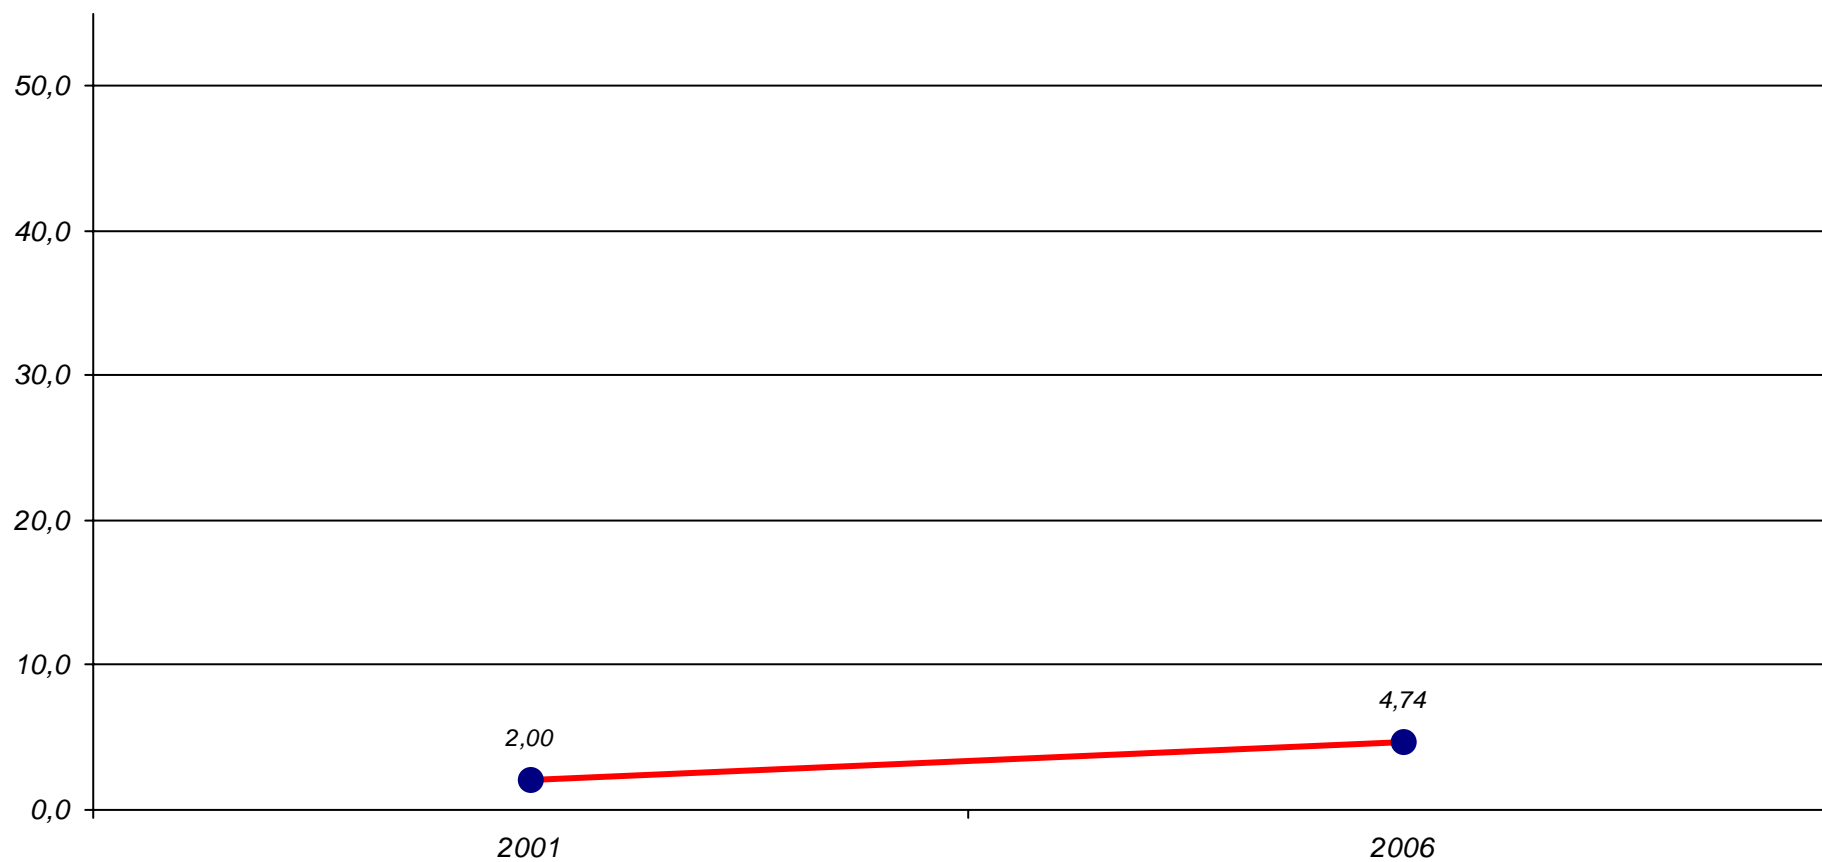

Partito dei Comunisti Italiani

Elezioni del Consiglio Comunale - Napoli, valori relativi