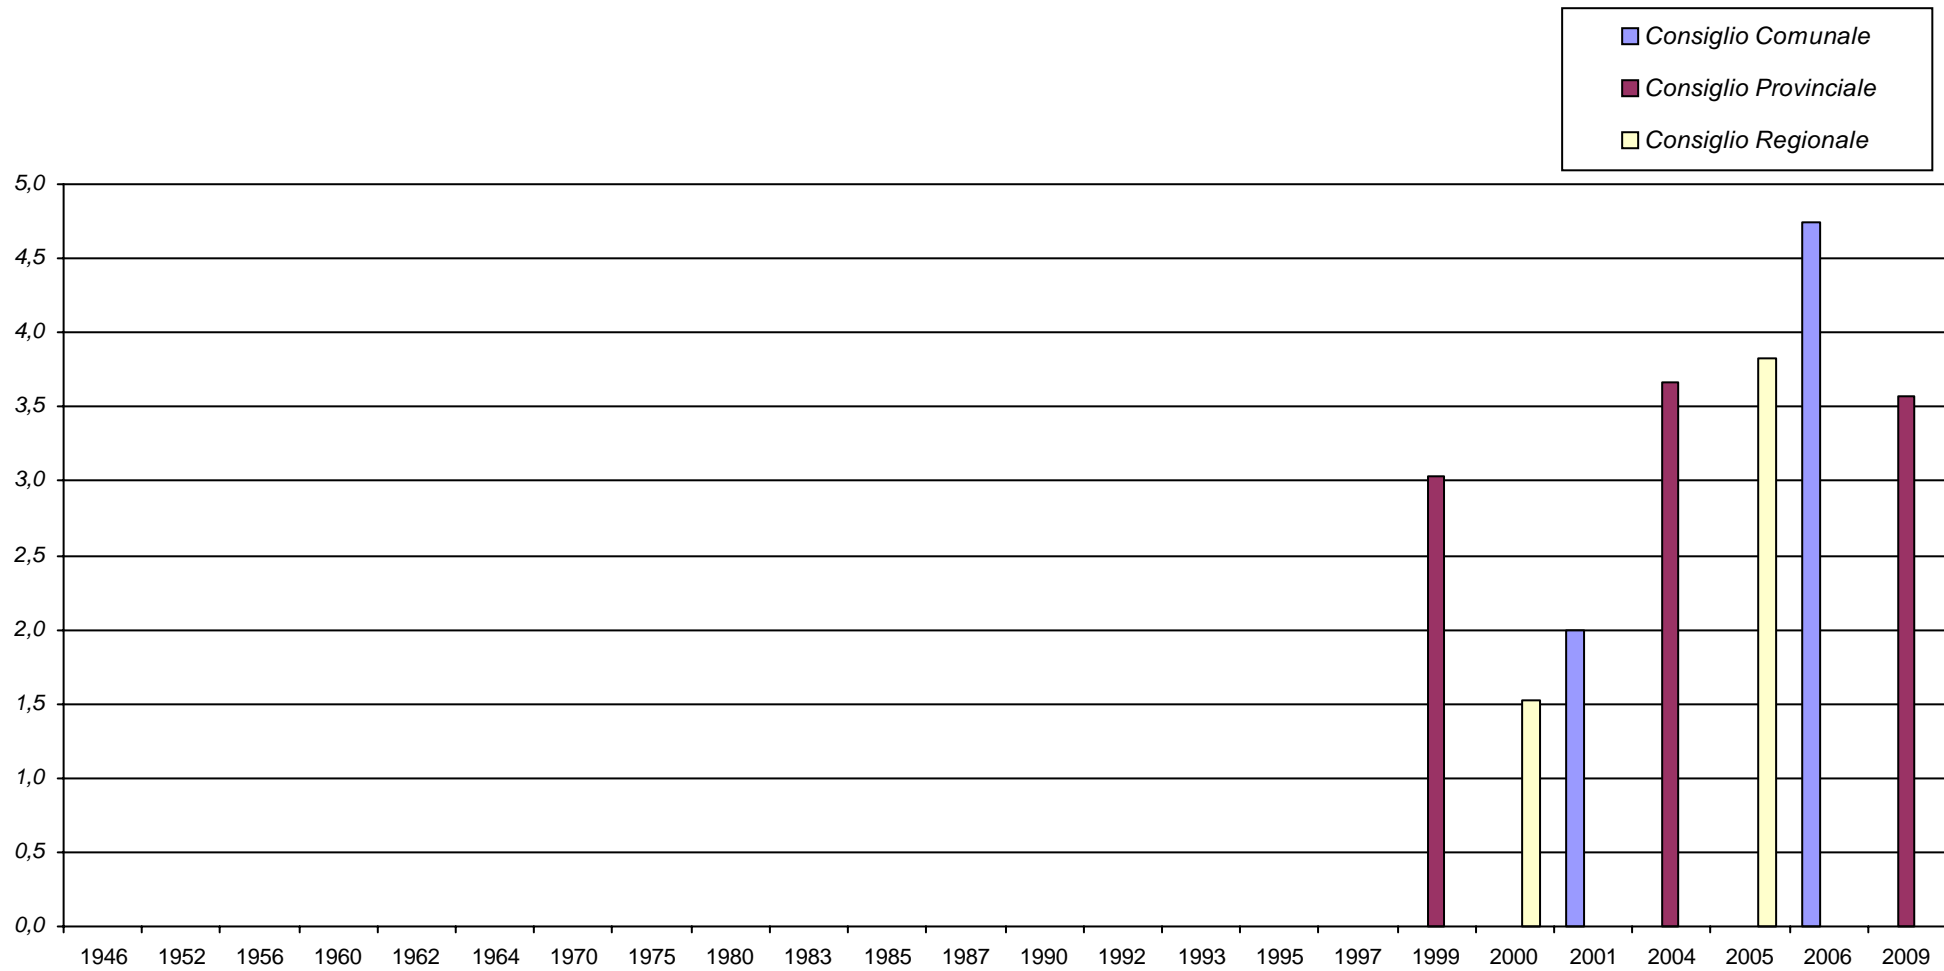

Partito dei Comunisti Italiani - Napoli, valori relativi

1) Consiglio Provinciale: 2009: PRC - PdCI.