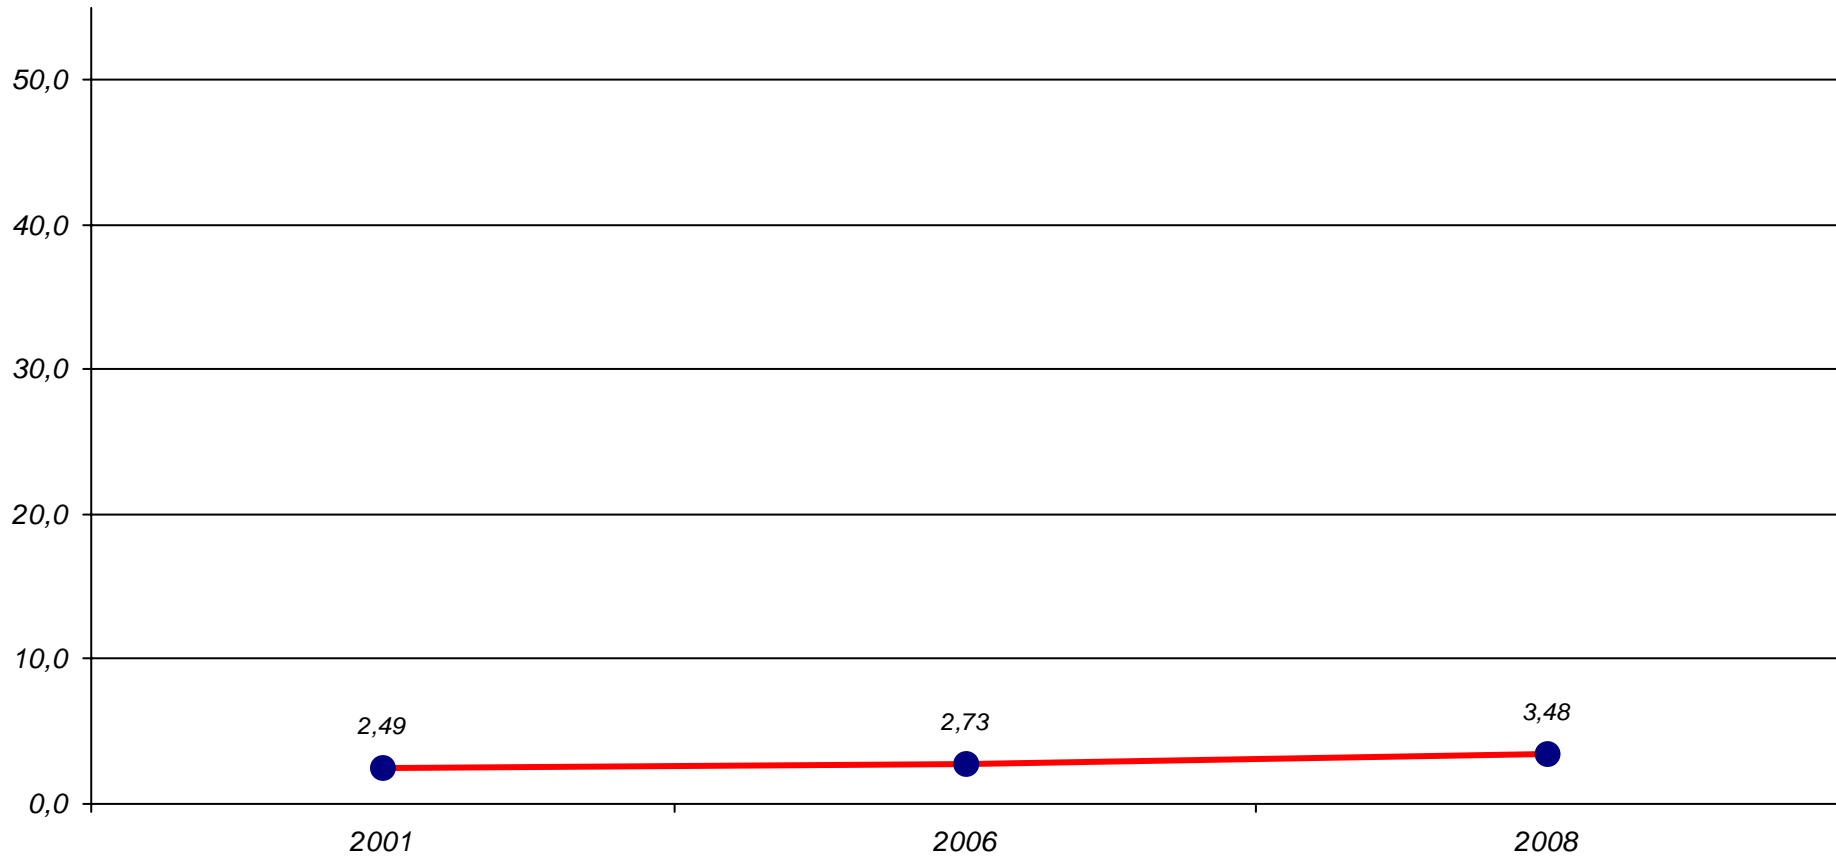

Partito dei Comunisti Italiani

Elezioni della Camera dei Deputati - Napoli, valori relativi

2008: Sinistra Arcobaleno (PdCI, Verdi, PRC).