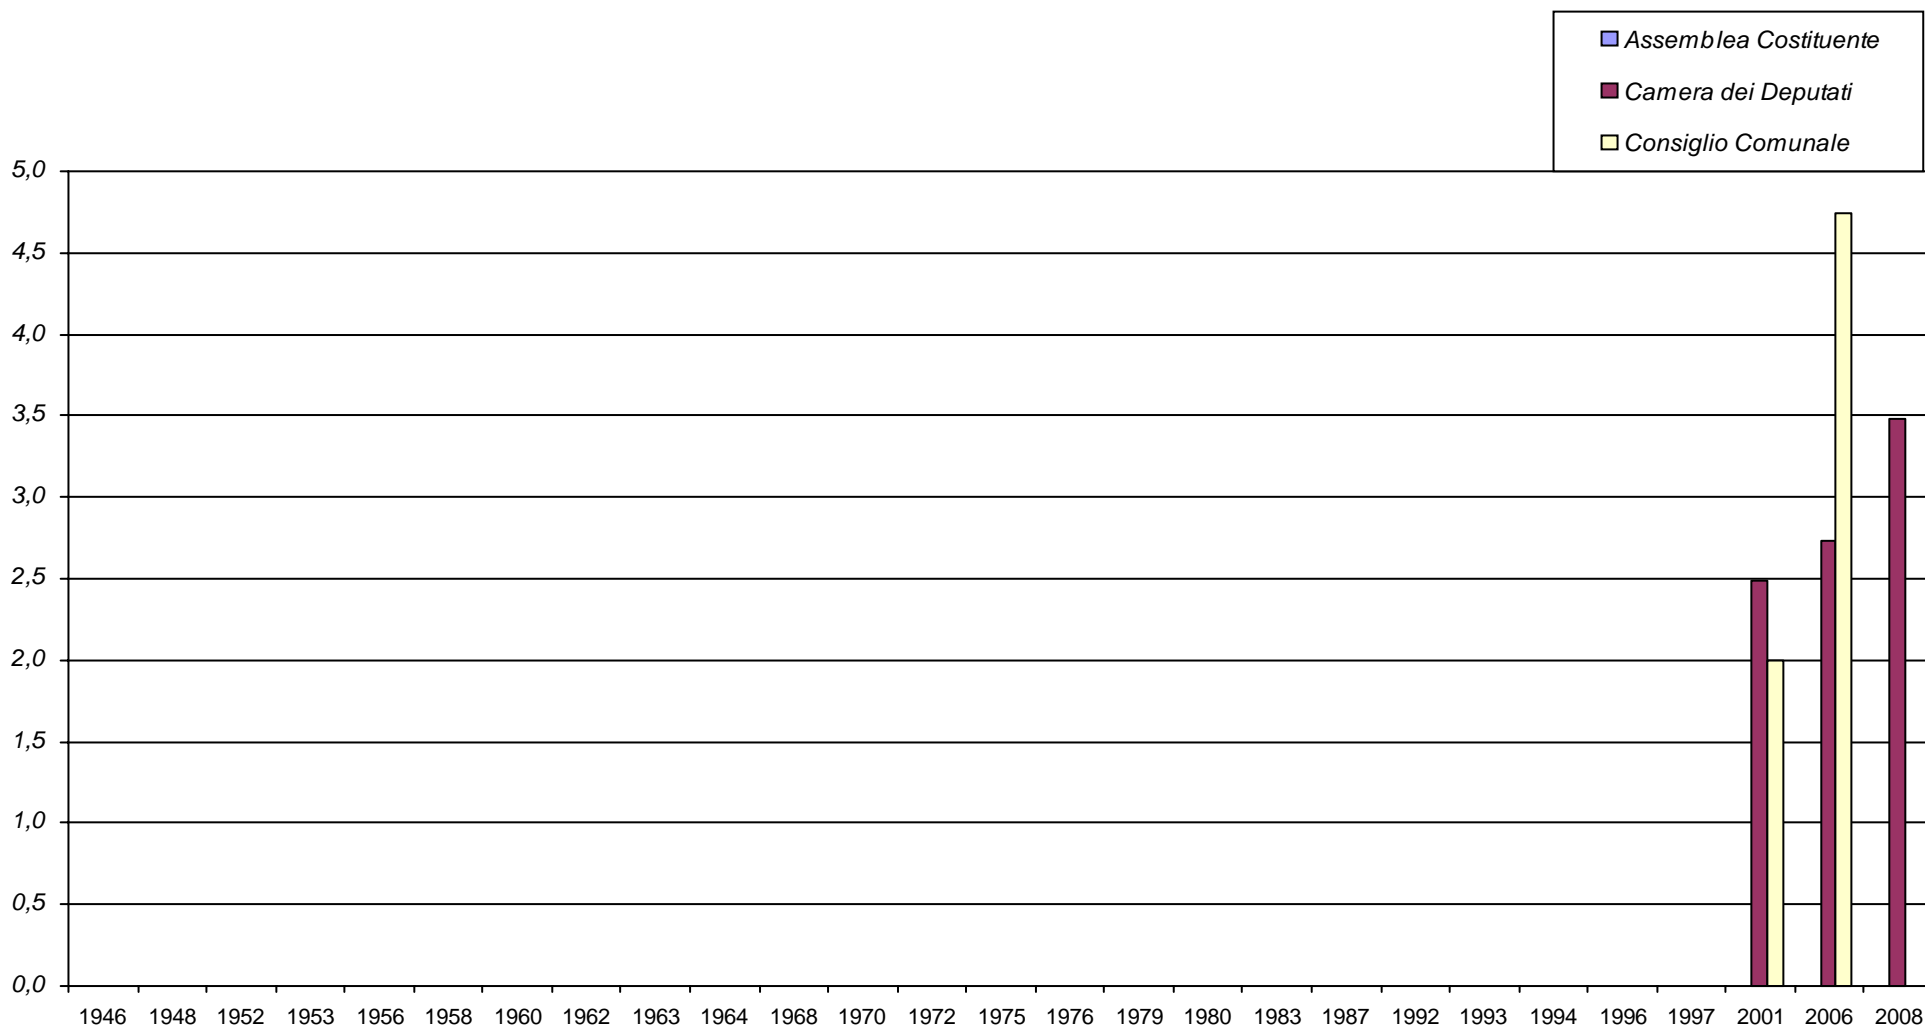

Partito dei Comunisti Italiani - Napoli, valori relativi

1) Camera dei Deputati : 2008: Sinistra Arcobaleno (PdCI, Verdi, PRC).