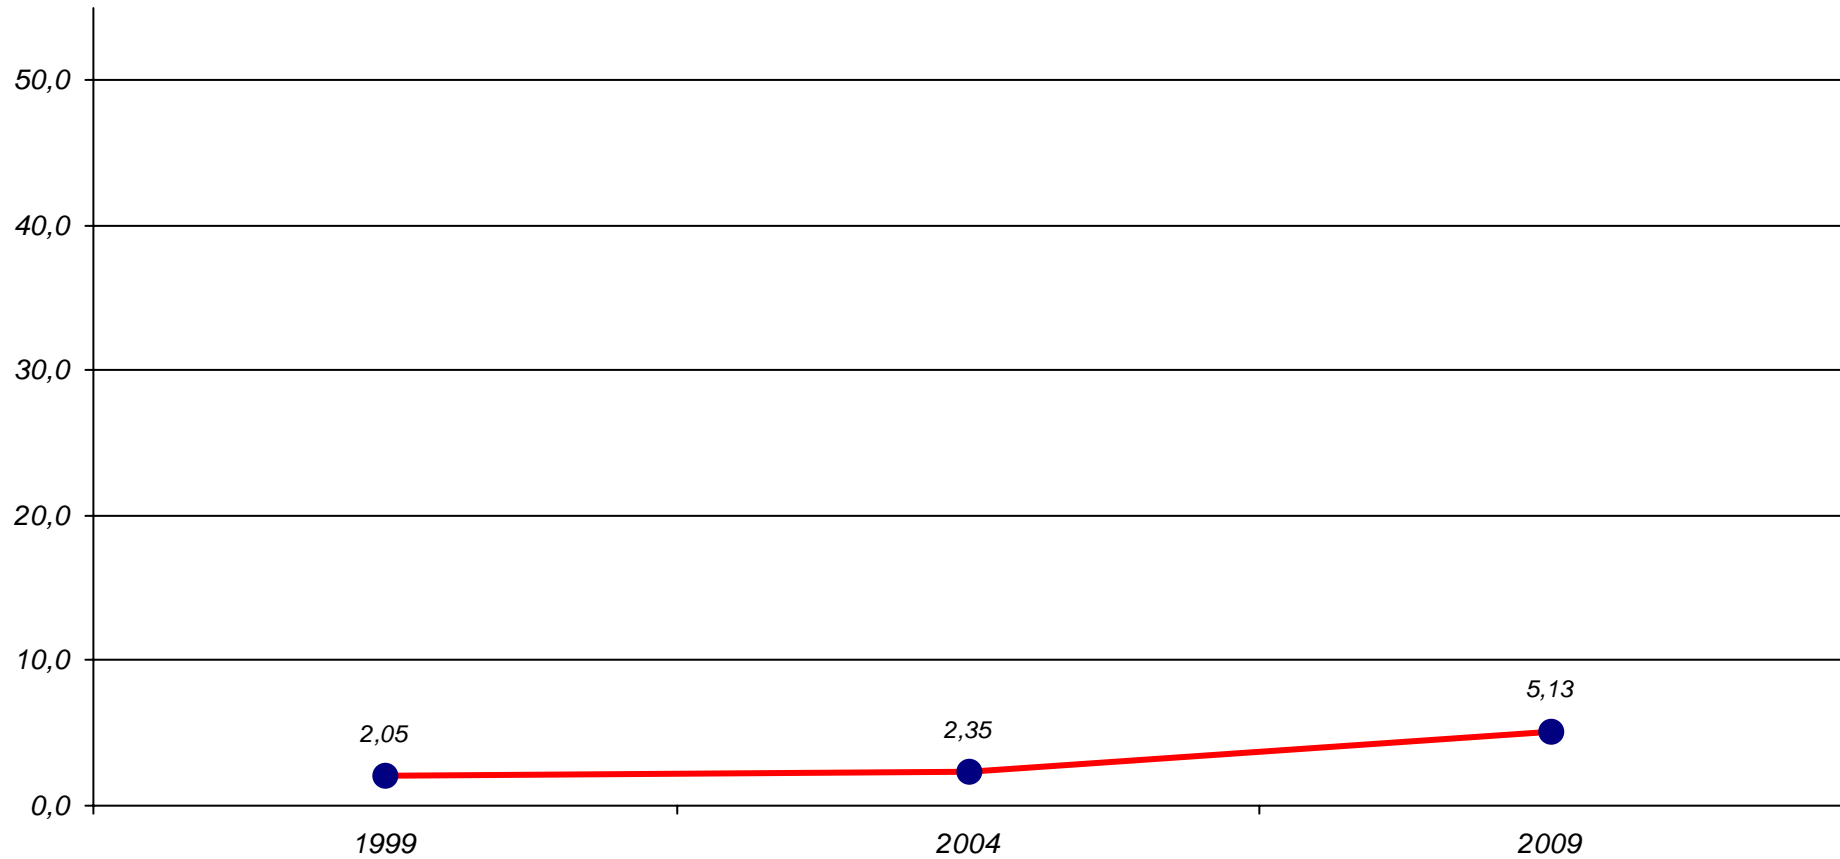

Partito dei Comunisti Italiani

Elezioni del Parlamento Europeo - Napoli, valori assoluti e relativi

<i>Anno</i>	<i>Elezioni</i>		<i>Valori assoluti</i>	<i>Valori relativi</i>	
1979	Parlamento Europeo		-	-	
1984	Parlamento Europeo		-	-	
1989	Parlamento Europeo		-	-	
1994	Parlamento Europeo		-	-	
1999	Parlamento Europeo	Min	8.374	2,05	Min
2004	Parlamento Europeo		10.293	2,35	
2009	Parlamento Europeo	Max	20.364	5,13	Max
Massimo storico			20.364	5,13	
Minimo storico			8.374	2,05	

1) Parlamento Europeo: 2009: PRC - PdCI.

Partito dei Comunisti Italiani

Elezioni del Parlamento Europeo - Napoli, valori relativi

1) Parlamento Europeo: 2009: PRC - PdCI.

Fonte: Archivio storico delle elezioni del Ministero dell'Interno

Partito dei Comunisti Italiani

Elezioni della Camera dei Deputati - Napoli, valori assoluti e relativi

Anno	Elezioni		Valori assoluti	Valori relativi	
1946	Assemblea Costituente		-	-	
1948	Camera dei Deputati		-	-	
1953	Camera dei Deputati		-	-	
1958	Camera dei Deputati		-	-	
1963	Camera dei Deputati		-	-	
1968	Camera dei Deputati		-	-	
1972	Camera dei Deputati		-	-	
1976	Camera dei Deputati		-	-	
1979	Camera dei Deputati		-	-	
1983	Camera dei Deputati		-	-	
1987	Camera dei Deputati		-	-	
1992	Camera dei Deputati		-	-	
1994	Camera dei Deputati		-	-	
1996	Camera dei Deputati		-	-	
2001	Camera dei Deputati	Min	12.891	2,49	Min
2006	Camera dei Deputati		15.824	2,73	
2008	Camera dei Deputati	Max	18.127	3,48	Max
Massimo storico			18.127	3,48	
Minimo storico			12.891	2,49	

Massimo storico	16.636	3,83
Minimo storico	7.051	1,52

2010 : Sinistra, Ecologia, Libertà

Partito dei Comunisti Italiani

Elezioni del Consiglio Regionale - Napoli, valori relativi

2008 : Sinistra, Ecologia, Libertà