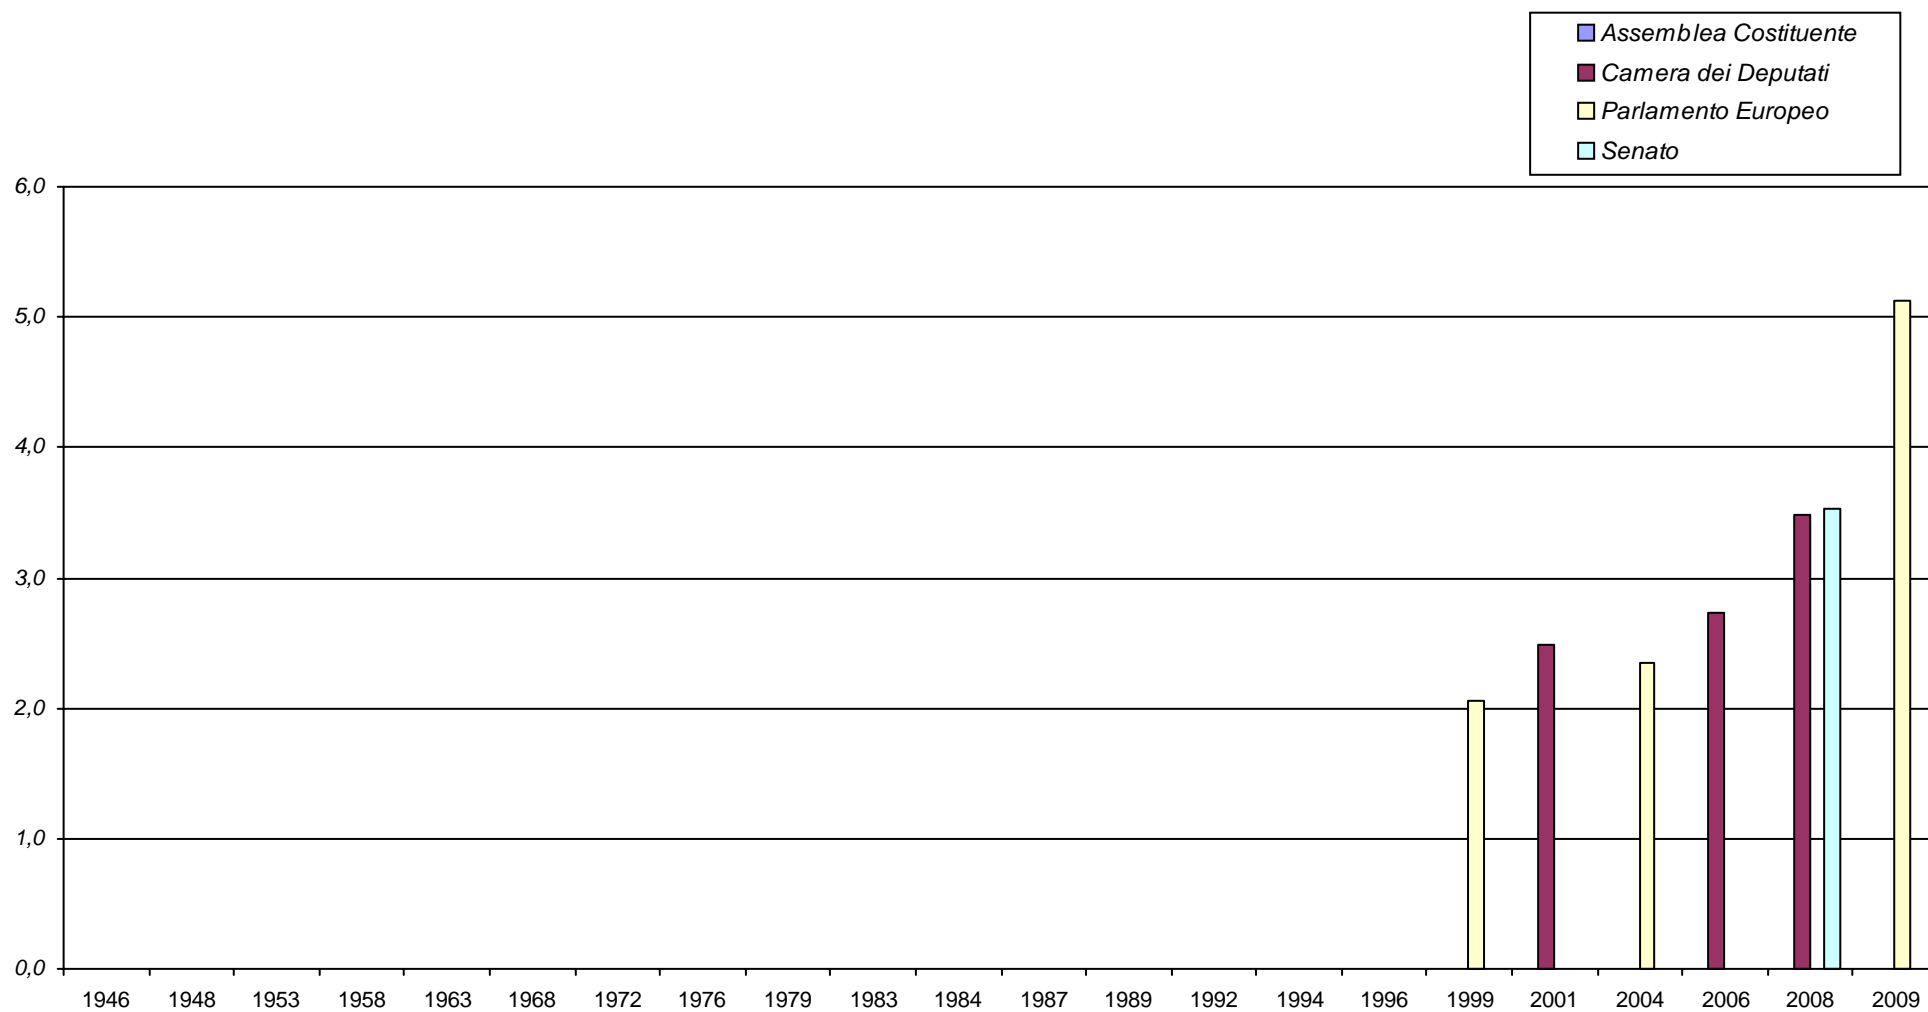

Partito dei Comunisti Italiani - Napoli, valori relativi

1) Camera dei Deputati : 2008: Sinistra Arcobaleno (PdCI, Verdi, PRC).

2) Parlamento Europeo: 2009: PRC - PdCI.

Fonte: Servizio Statistica del Comune di Napoli