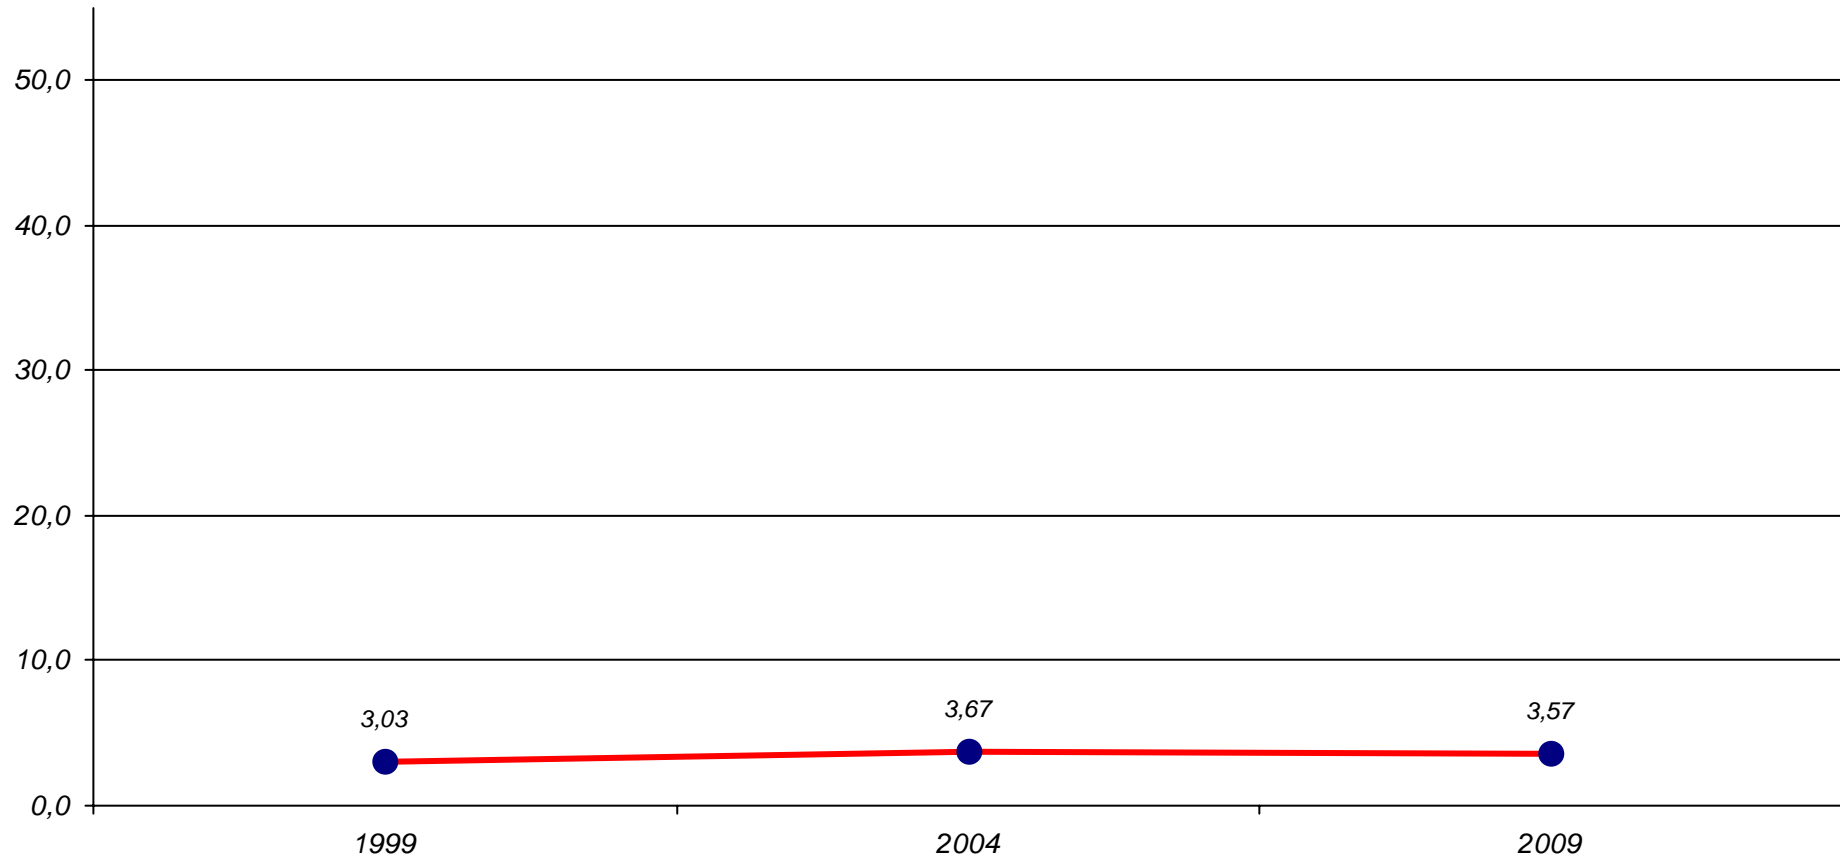

Partito dei Comunisti Italiani

Elezioni del Consiglio Provinciale - Napoli, valori relativi

2009: PRC - PdCI.