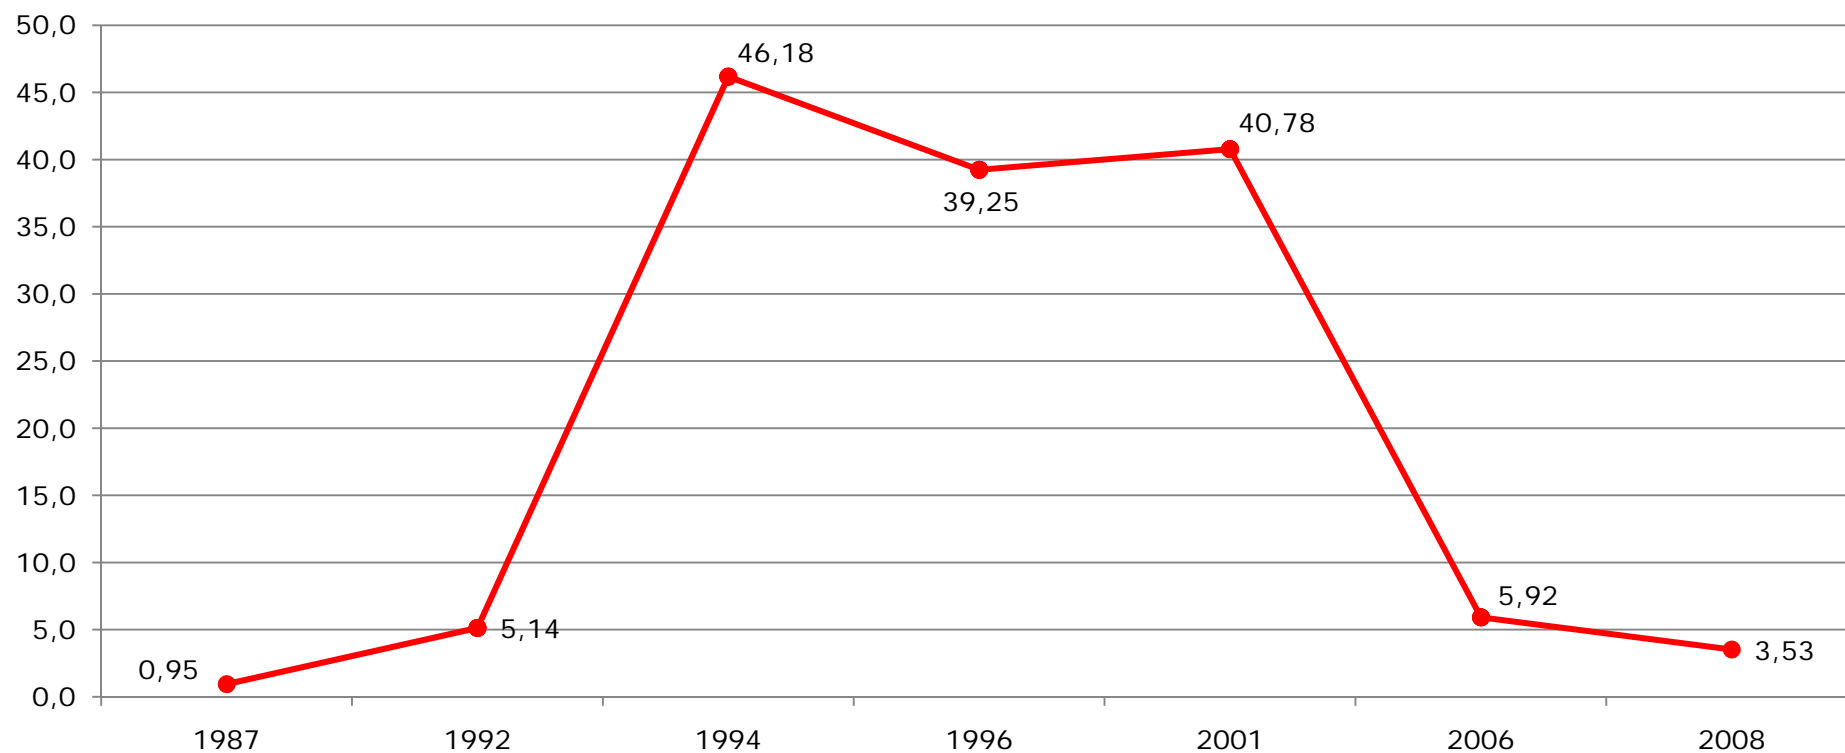

Verdi

Elezioni del Senato della Repubblica - Napoli, valori assoluti e relativi

Anno	Elezioni	Valori assoluti		Valori relativi	
1987	Senato	Min	5.202	Min	0,95
1992	Senato		27.018		5,14
1994	Senato	Max	234.336	Max	46,18
1996	Senato		194.403		39,25
2001	Senato		184.065		40,78
2006	Senato		30.225		5,92
2008	Senato		16.230		3,53
Massimo storico			234.336		46,18
Minimo storico			5.202		0,92

1987 : Lista Verde; 1992: Federazione dei Verdi; 1994 : Progressisti (: (AD, Cristiani Sociali, Federazione dei Verdi, La Rete, PRC, PDS, PSI, Rinascita Socialista); 1996 : L'Ulivo (PPI, RI, AD, La Rete, PSI, PDS, Rinascita Socialista); 2001 : L'Ulivo per Rutelli (DS, Democrazia e Libertà (UDEUR, PPI, I Democratici, RI), PdCI, Verdi, SDI); 2006 : Insieme con L'Unione (Verdi, PdCI, Consumatori Uniti) ; 2008 : La Sinistra - L'Arcobaleno (PRC, PdCI, Verdi)

Lista Verdi - Napoli, valori relativi

Elezioni del Senato - Napoli, valori relativi

1987 : Lista Verde; 1992: Federazione dei Verdi; 1994 : Progressisti (: (AD, Cristiani Sociali, Federazione dei Verdi, La Rete, PRC, PDS, PSI, Rinascita Socialista); 1996 : L'Ulivo (PPI, RI, AD, La Rete, PSI, PDS, Rinascita Socialista); 2001 : L'Ulivo per Rutelli (DS, Democrazia e Libertà (UDEUR, PPI, I Democratici, RI), PdCI, Verdi, SDI); 2006 : Insieme con L'Unione (Verdi, PdCI, Consumatori Uniti) ; 2008 : La Sinistra - L'Arcobaleno (PRC, PdCI, Verdi)