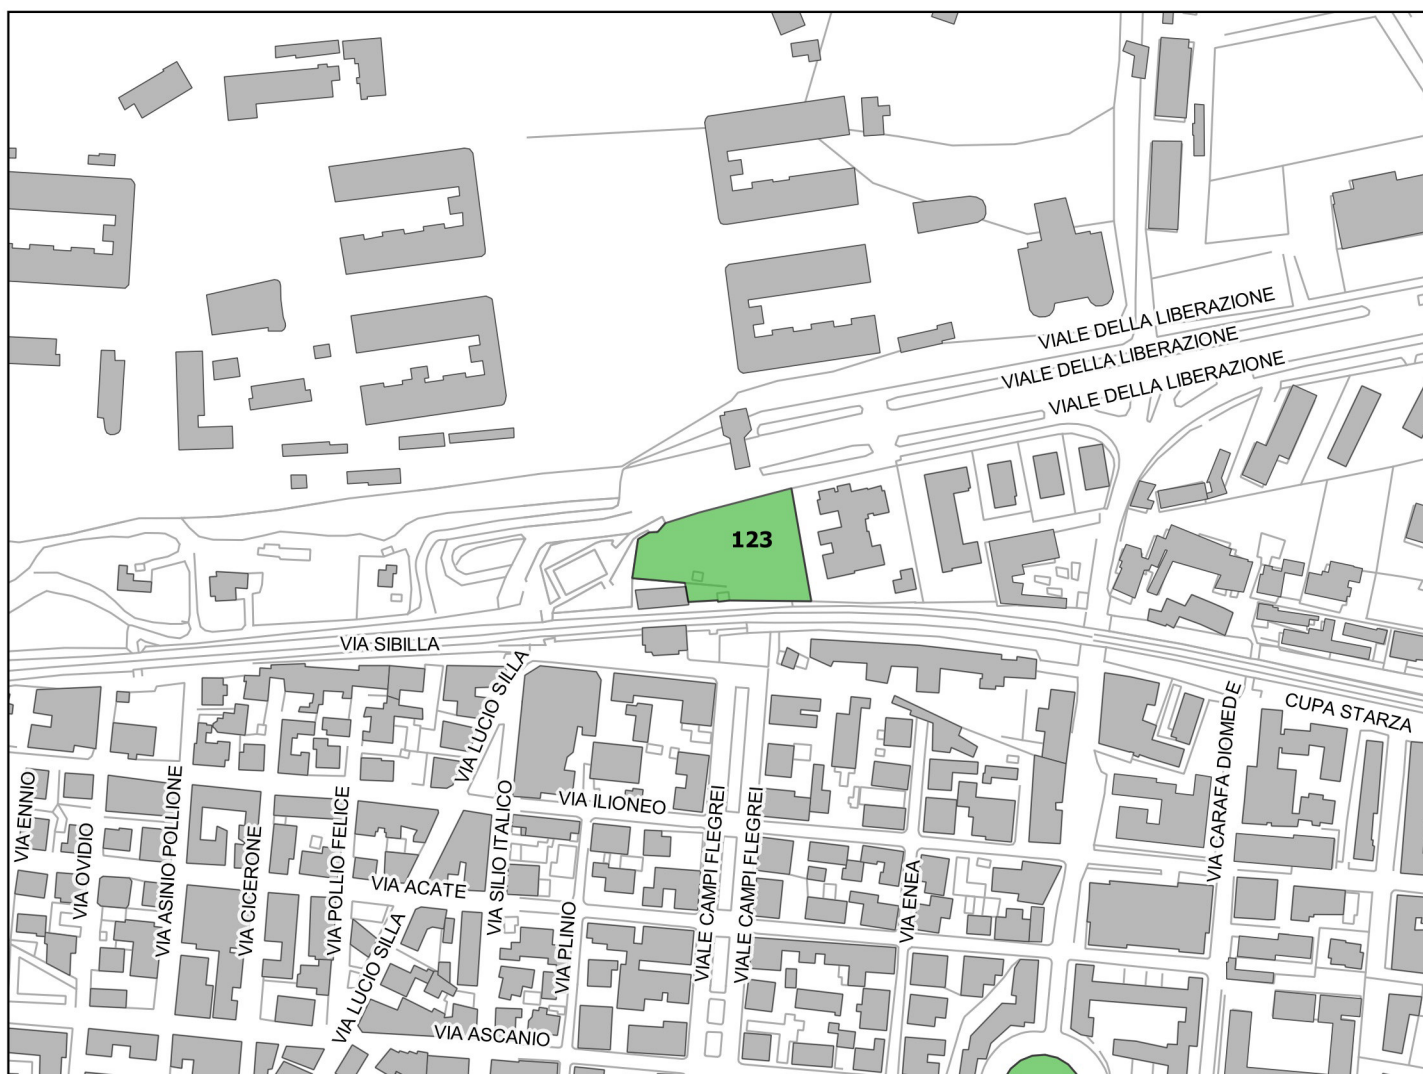

id	indirizzo	mun	quartiere	tipo area	area mq
122	Via Campegna	10	fuorigrotta	attesa	2648

Identificazione aree nel contesto territoriale

Tipologia aree

	ammassamento
	attesa
	punto radio

scala 1:4000

id	indirizzo	mun	quartiere	tipo area	area mq
97	Piazza Salvemini Gaetano	10	bagnoli	attesa	1450
123	Via Sibilla	10	bagnoli	attesa	3947

Identificazione aree nel contesto territoriale

scala 1:4000

Tipologia aree

 ammassamento
 attesa
 punto radio

id	indirizzo	mun	quartiere	tipo area	area mq
135	Viale Giochi del Mediterraneo	10	fuorigrotta	ammassamento	9703

Identificazione aree nel contesto territoriale

scala 1:4000

Tipologia aree

	ammassamento
	attesa
	punto radio

Servizio Protezione Civile
Are di emergenza
aggiornamento ottobre 2016

id	indirizzo	mun	quartiere	tipo area	area mq	Ubicazione sul territorio
90	Largo Barsanti Matteucci_ple Mostra Oltremare	10	fuorigrotta	attesa	21013	
91	Piazzale Tecchio Vincenzo	10	fuorigrotta	attesa	11800	

Identificazione aree nel contesto territoriale

scala 1:4000

Tipologia aree

	ammassamento
	attesa
	punto radio

id	indirizzo	mun	quartiere	tipo area	area mq
95	Via Agnano Astroni	10	bagnoli	attesa	18040

Identificazione aree nel contesto territoriale