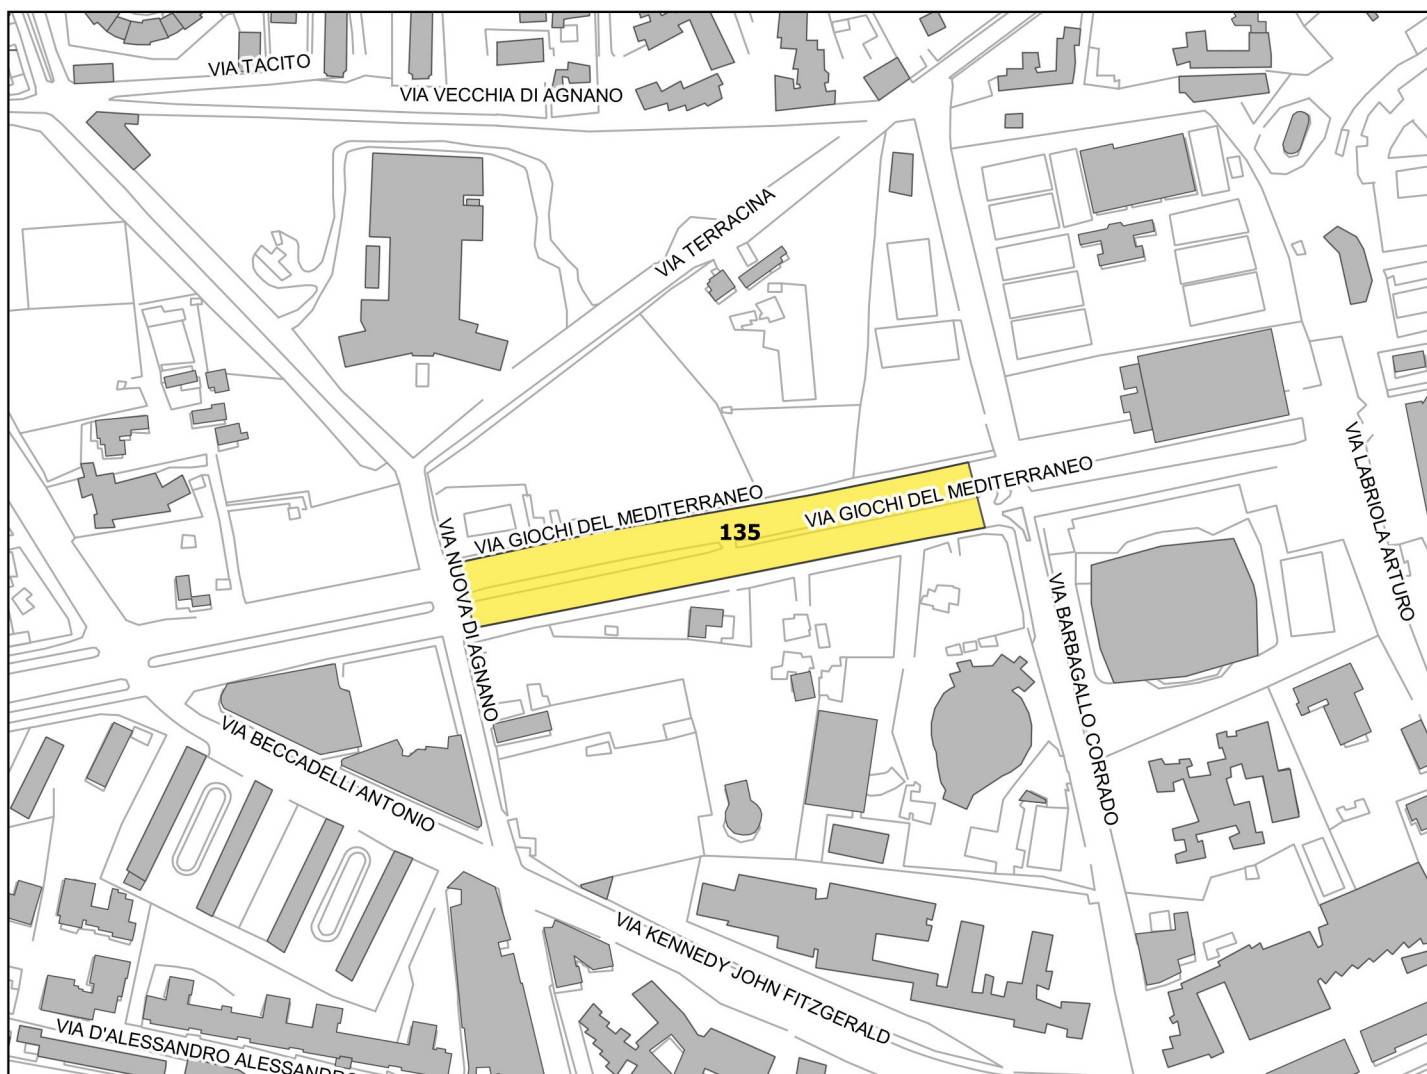

id	indirizzo	mun	quartiere	tipo area	area mq
122	Via Campegna	10	fuorigrotta	attesa	2648

Identificazione aree nel contesto territoriale

Tipologia aree

	ammassamento
	attesa
	punto radio

scala 1:4000

id	indirizzo	mun	quartiere	tipo area	area mq
97	Piazza Salvemini Gaetano	10	bagnoli	attesa	1450
123	Via Sibilla	10	bagnoli	attesa	3947

Identificazione aree nel contesto territoriale

scala 1:4000

Tipologia aree

 ammassamento
 attesa
 punto radio

id	indirizzo	mun	quartiere	tipo area	area mq
135	Viale Giochi del Mediterraneo	10	fuorigrotta	ammassamento	9703

Identificazione aree nel contesto territoriale

scala 1:4000

Tipologia aree

	ammassamento
	attesa
	punto radio

Servizio Protezione Civile
Are di emergenza
aggiornamento ottobre 2016

id	indirizzo	mun	quartiere	tipo area	area mq	Ubicazione sul territorio
90	Largo Barsanti Matteucci_ple Mostra Oltremare	10	fuorigrotta	attesa	21013	
91	Piazzale Tecchio Vincenzo	10	fuorigrotta	attesa	11800	

Identificazione aree nel contesto territoriale

scala 1:4000

Tipologia aree

	ammassamento
	attesa
	punto radio

id	indirizzo	mun	quartiere	tipo area	area mq
95	Via Agnano Astroni	10	bagnoli	attesa	18040

Identificazione aree nel contesto territoriale