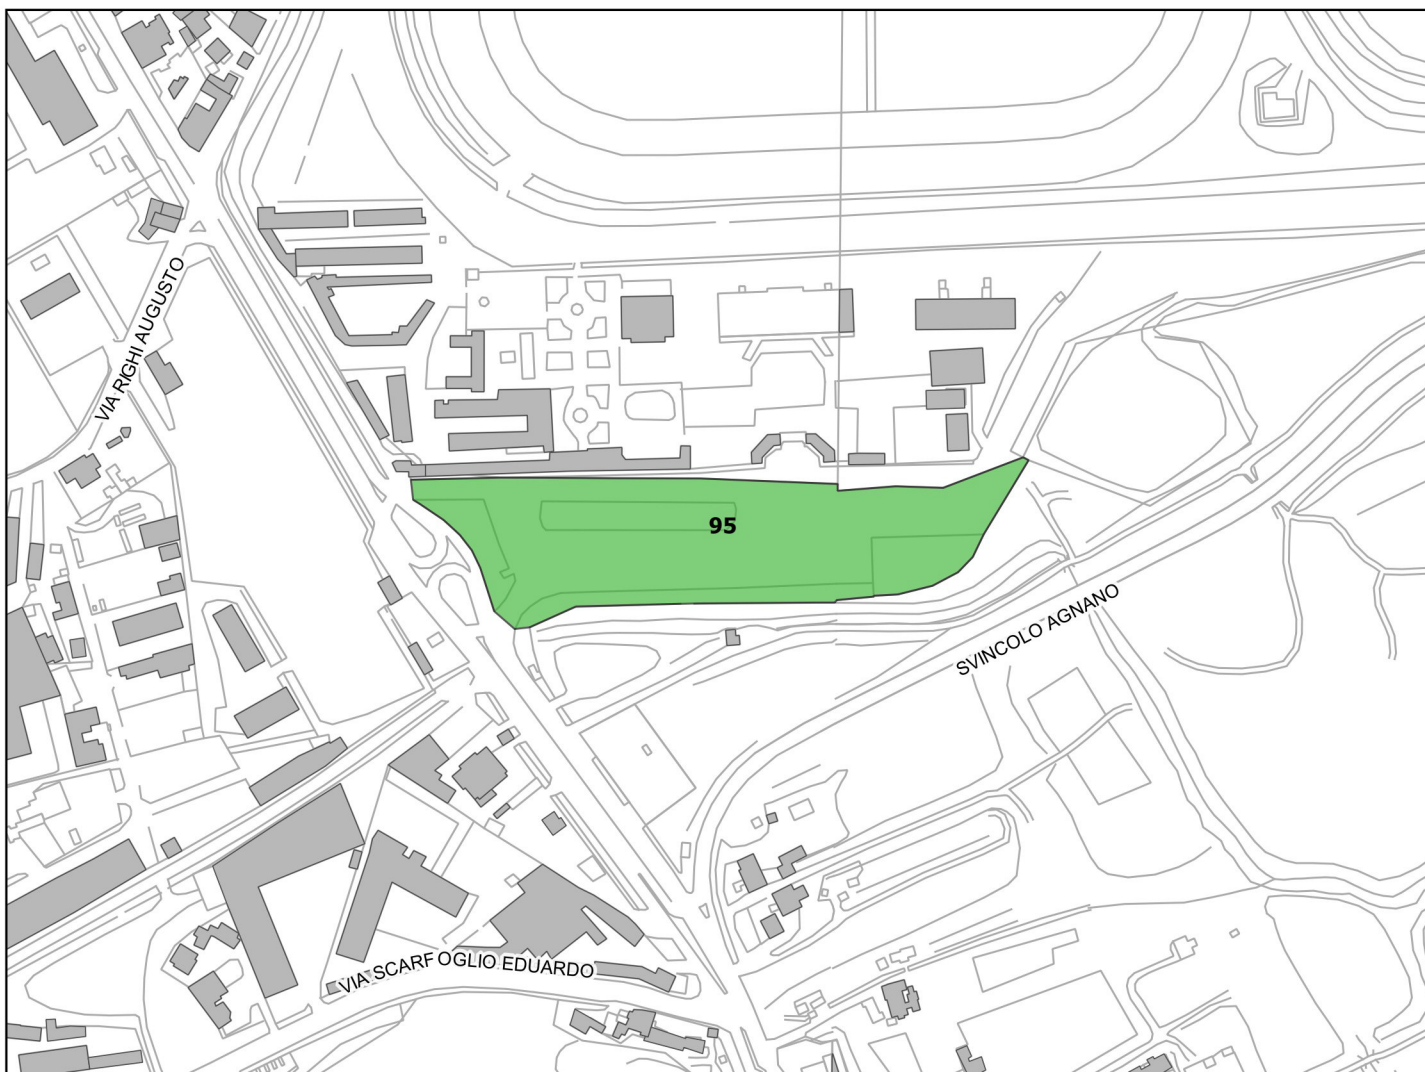

id	indirizzo	mun	quartiere	tipo area	area mq
122	Via Campegna	10	fuorigrotta	attesa	2648

Identificazione aree nel contesto territoriale

Tipologia aree

	ammassamento
	attesa
	punto radio

scala 1:4000

id	indirizzo	mun	quartiere	tipo area	area mq
97	Piazza Salvemini Gaetano	10	bagnoli	attesa	1450
123	Via Sibilla	10	bagnoli	attesa	3947

Identificazione aree nel contesto territoriale

scala 1:4000

Tipologia aree

 ammassamento
 attesa
 punto radio

id	indirizzo	mun	quartiere	tipo area	area mq
135	Viale Giochi del Mediterraneo	10	fuorigrotta	ammassamento	9703

Identificazione aree nel contesto territoriale

scala 1:4000

Tipologia aree

	ammassamento
	attesa
	punto radio

id	indirizzo	mun	quartiere	tipo area	area mq
95	Via Agnano Astroni	10	bagnoli	attesa	18040

Identificazione aree nel contesto territoriale

Tipologia aree

	ammassamento
	attesa
	punto radio

scala 1:4000

id	indirizzo	mun	quartiere	tipo area	area mq
97	Piazza Salvemini Gaetano	10	bagnoli	attesa	1450
123	Via Sibilla	10	bagnoli	attesa	3947

Identificazione aree nel contesto territoriale