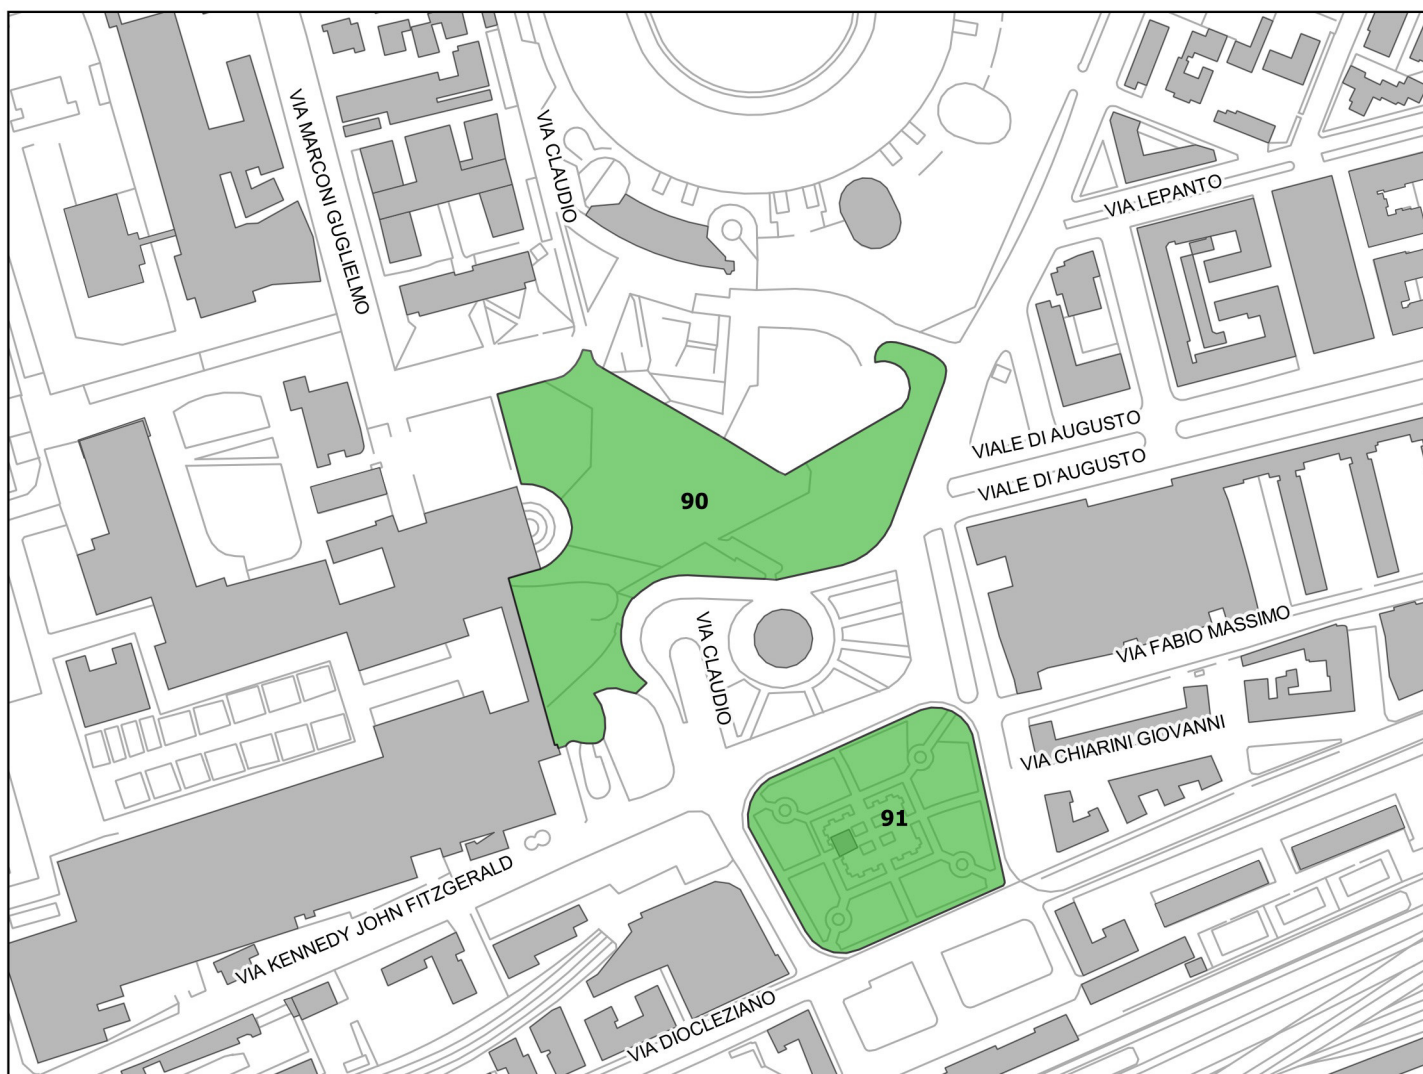

id	indirizzo	mun	quartiere	tipo area	area mq
122	Via Campegna	10	fuorigrotta	attesa	2648

Identificazione aree nel contesto territoriale

Tipologia aree

	ammassamento
	attesa
	punto radio

scala 1:4000

id	indirizzo	mun	quartiere	tipo area	area mq
97	Piazza Salvemini Gaetano	10	bagnoli	attesa	1450
123	Via Sibilla	10	bagnoli	attesa	3947

Identificazione aree nel contesto territoriale

scala 1:4000

Tipologia aree

 ammassamento
 attesa
 punto radio

id	indirizzo	mun	quartiere	tipo area	area mq
135	Viale Giochi del Mediterraneo	10	fuorigrotta	ammassamento	9703

Identificazione aree nel contesto territoriale

scala 1:4000

Tipologia aree

	ammassamento
	attesa
	punto radio

Servizio Protezione Civile
Are di emergenza
aggiornamento ottobre 2016

id	indirizzo	mun	quartiere	tipo area	area mq	Ubicazione sul territorio
90	Largo Barsanti Matteucci_ple Mostra Oltremare	10	fuorigrotta	attesa	21013	
91	Piazzale Tecchio Vincenzo	10	fuorigrotta	attesa	11800	

Identificazione aree nel contesto territoriale

scala 1:4000

Tipologia aree	
	ammassamento
	attesa
	punto radio

Servizio Protezione Civile
Are di emergenza
aggiornamento ottobre 2016

id	indirizzo	mun	quartiere	tipo area	area mq
92	Piazza San Vitale	10	fuorigrotta	attesa	3115
93	Piazza Italia_Largo Lala Alessandro	10	fuorigrotta	attesa	6134