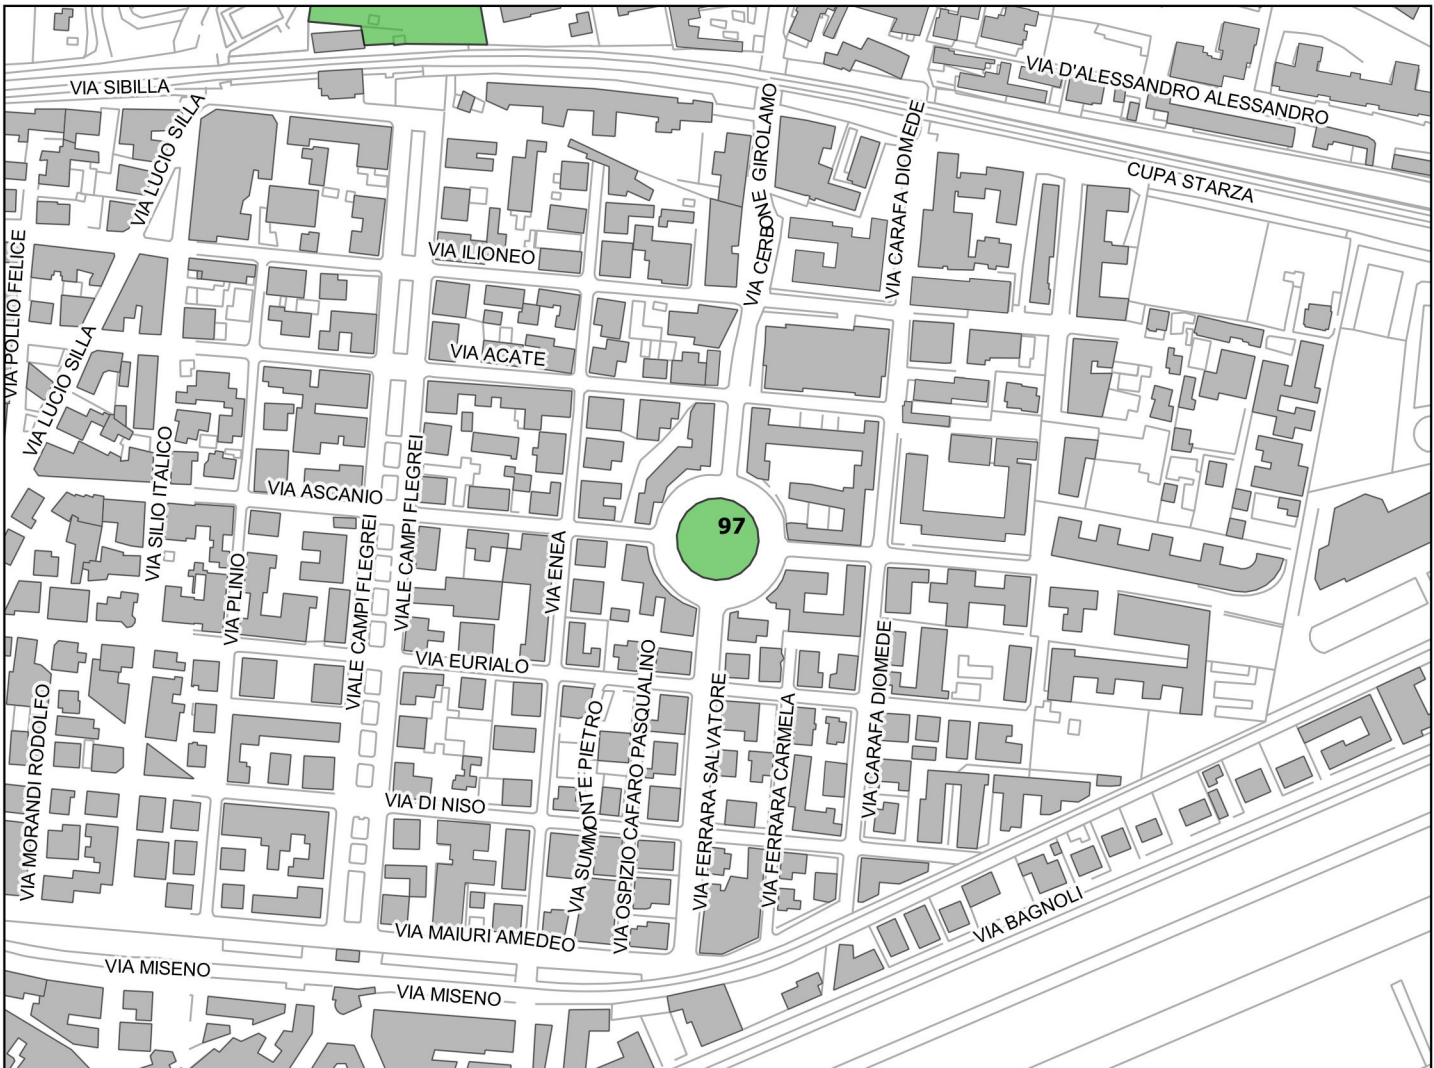

id	indirizzo	mun	quartiere	tipo area	area mq
122	Via Campegna	10	fuorigrotta	attesa	2648

Identificazione aree nel contesto territoriale

Tipologia aree

	ammassamento
	attesa
	punto radio

scala 1:4000

id	indirizzo	mun	quartiere	tipo area	area mq
97	Piazza Salvemini Gaetano	10	bagnoli	attesa	1450
123	Via Sibilla	10	bagnoli	attesa	3947

Identificazione aree nel contesto territoriale

scala 1:4000

Tipologia aree

	ammassamento
	attesa
	punto radio

id	indirizzo	mun	quartiere	tipo area	area mq
95	Via Agnano Astroni	10	bagnoli	attesa	18040

Identificazione aree nel contesto territoriale

Tipologia aree

	ammassamento
	attesa
	punto radio

scala 1:4000

id	indirizzo	mun	quartiere	tipo area	area mq
97	Piazza Salvemini Gaetano	10	bagnoli	attesa	1450
123	Via Sibilla	10	bagnoli	attesa	3947

Identificazione aree nel contesto territoriale