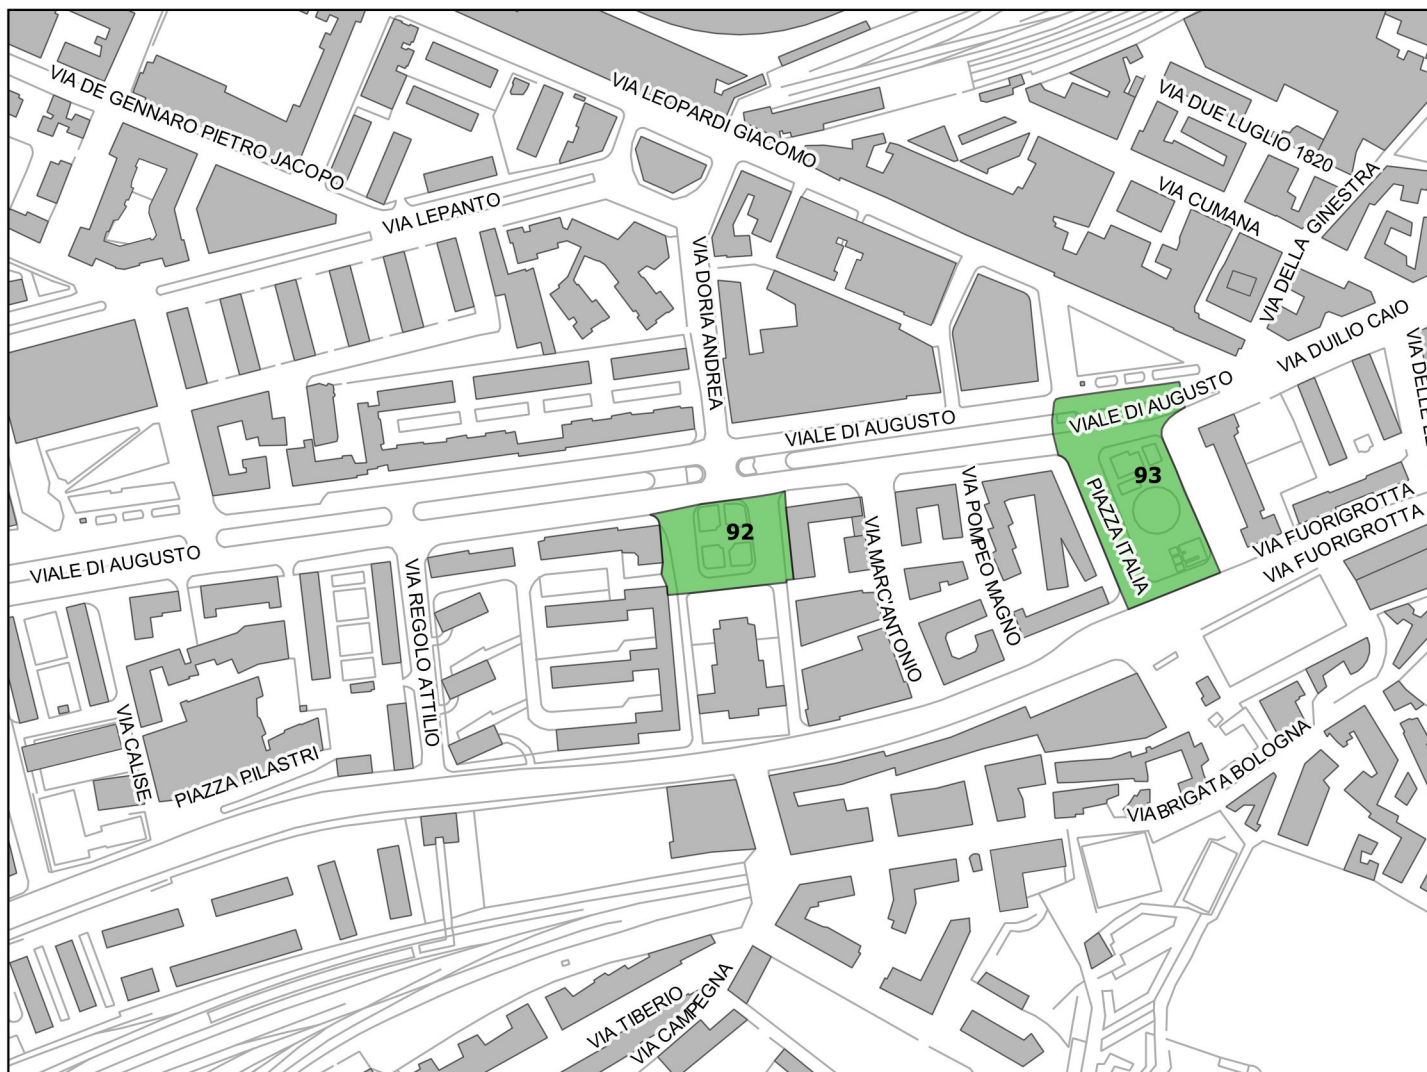

id	indirizzo	mun	quartiere	tipo area	area mq
122	Via Campegna	10	fuorigrotta	attesa	2648

Identificazione aree nel contesto territoriale

Tipologia aree

	ammassamento
	attesa
	punto radio

scala 1:4000

id	indirizzo	mun	quartiere	tipo area	area mq
97	Piazza Salvemini Gaetano	10	bagnoli	attesa	1450
123	Via Sibilla	10	bagnoli	attesa	3947

Identificazione aree nel contesto territoriale

scala 1:4000

Tipologia aree

 ammassamento
 attesa
 punto radio

id	indirizzo	mun	quartiere	tipo area	area mq
135	Viale Giochi del Mediterraneo	10	fuorigrotta	ammassamento	9703

Identificazione aree nel contesto territoriale

scala 1:4000

Tipologia aree	
	ammassamento
	attesa
	punto radio

Servizio Protezione Civile
Are di emergenza
aggiornamento ottobre 2016

id	indirizzo	mun	quartiere	tipo area	area mq
92	Piazza San Vitale	10	fuorigrotta	attesa	3115
93	Piazza Italia_Largo Lala Alessandro	10	fuorigrotta	attesa	6134

Identificazione aree nel contesto territoriale

scala 1:4000

Tipologia aree

	ammassamento
	attesa
	punto radio

id	indirizzo	mun	quartiere	tipo area	area mq
95	Via Agnano Astroni	10	bagnoli	attesa	18040

Identificazione aree nel contesto territoriale