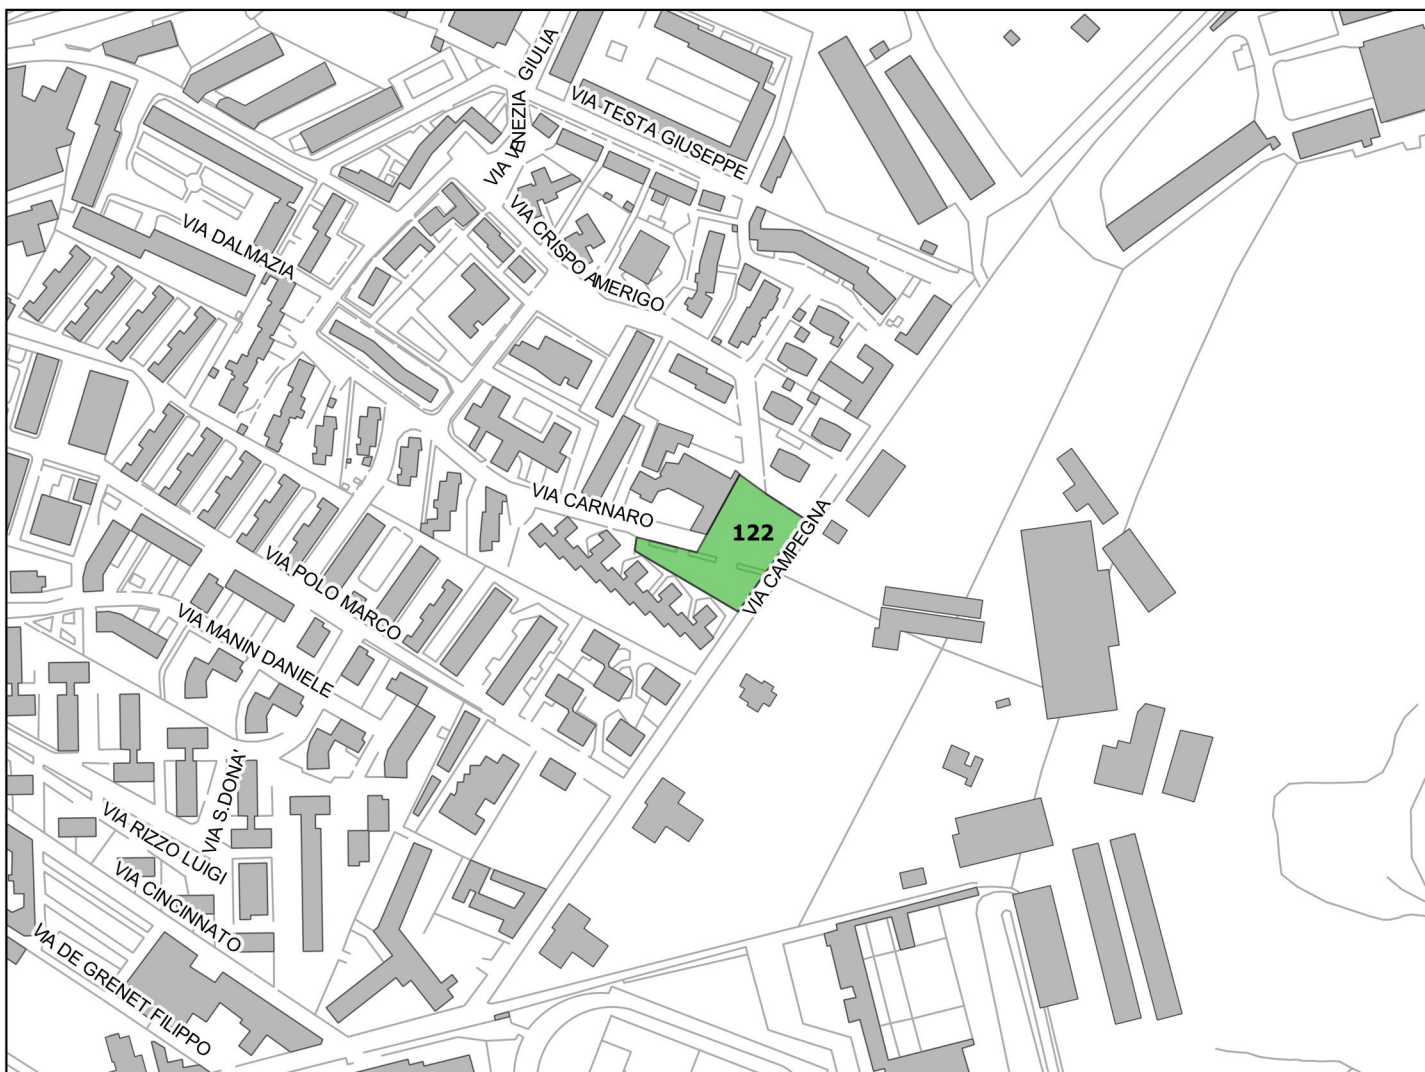

id	indirizzo	mun	quartiere	tipo area	area mq
122	Via Campegna	10	fuorigrotta	attesa	2648

Identificazione aree nel contesto territoriale

Tipologia aree

	ammassamento
	attesa
	punto radio

scala 1:4000

id	indirizzo	mun	quartiere	tipo area	area mq
97	Piazza Salvemini Gaetano	10	bagnoli	attesa	1450
123	Via Sibilla	10	bagnoli	attesa	3947

Identificazione aree nel contesto territoriale

scala 1:4000

Tipologia aree

 ammassamento
 attesa
 punto radio

id	indirizzo	mun	quartiere	tipo area	area mq
135	Viale Giochi del Mediterraneo	10	fuorigrotta	ammassamento	9703

Identificazione aree nel contesto territoriale

scala 1:4000

Tipologia aree	
	ammassamento
	attesa
	punto radio

Servizio Protezione Civile
Are di emergenza
aggiornamento ottobre 2016

id	indirizzo	mun	quartiere	tipo area	area mq
92	Piazza San Vitale	10	fuorigrotta	attesa	3115
93	Piazza Italia_Largo Lala Alessandro	10	fuorigrotta	attesa	6134

Identificazione aree nel contesto territoriale

scala 1:4000

Tipologia aree

	ammassamento
	attesa
	punto radio

id	indirizzo	mun	quartiere	tipo area	area mq
95	Via Agnano Astroni	10	bagnoli	attesa	18040

Identificazione aree nel contesto territoriale