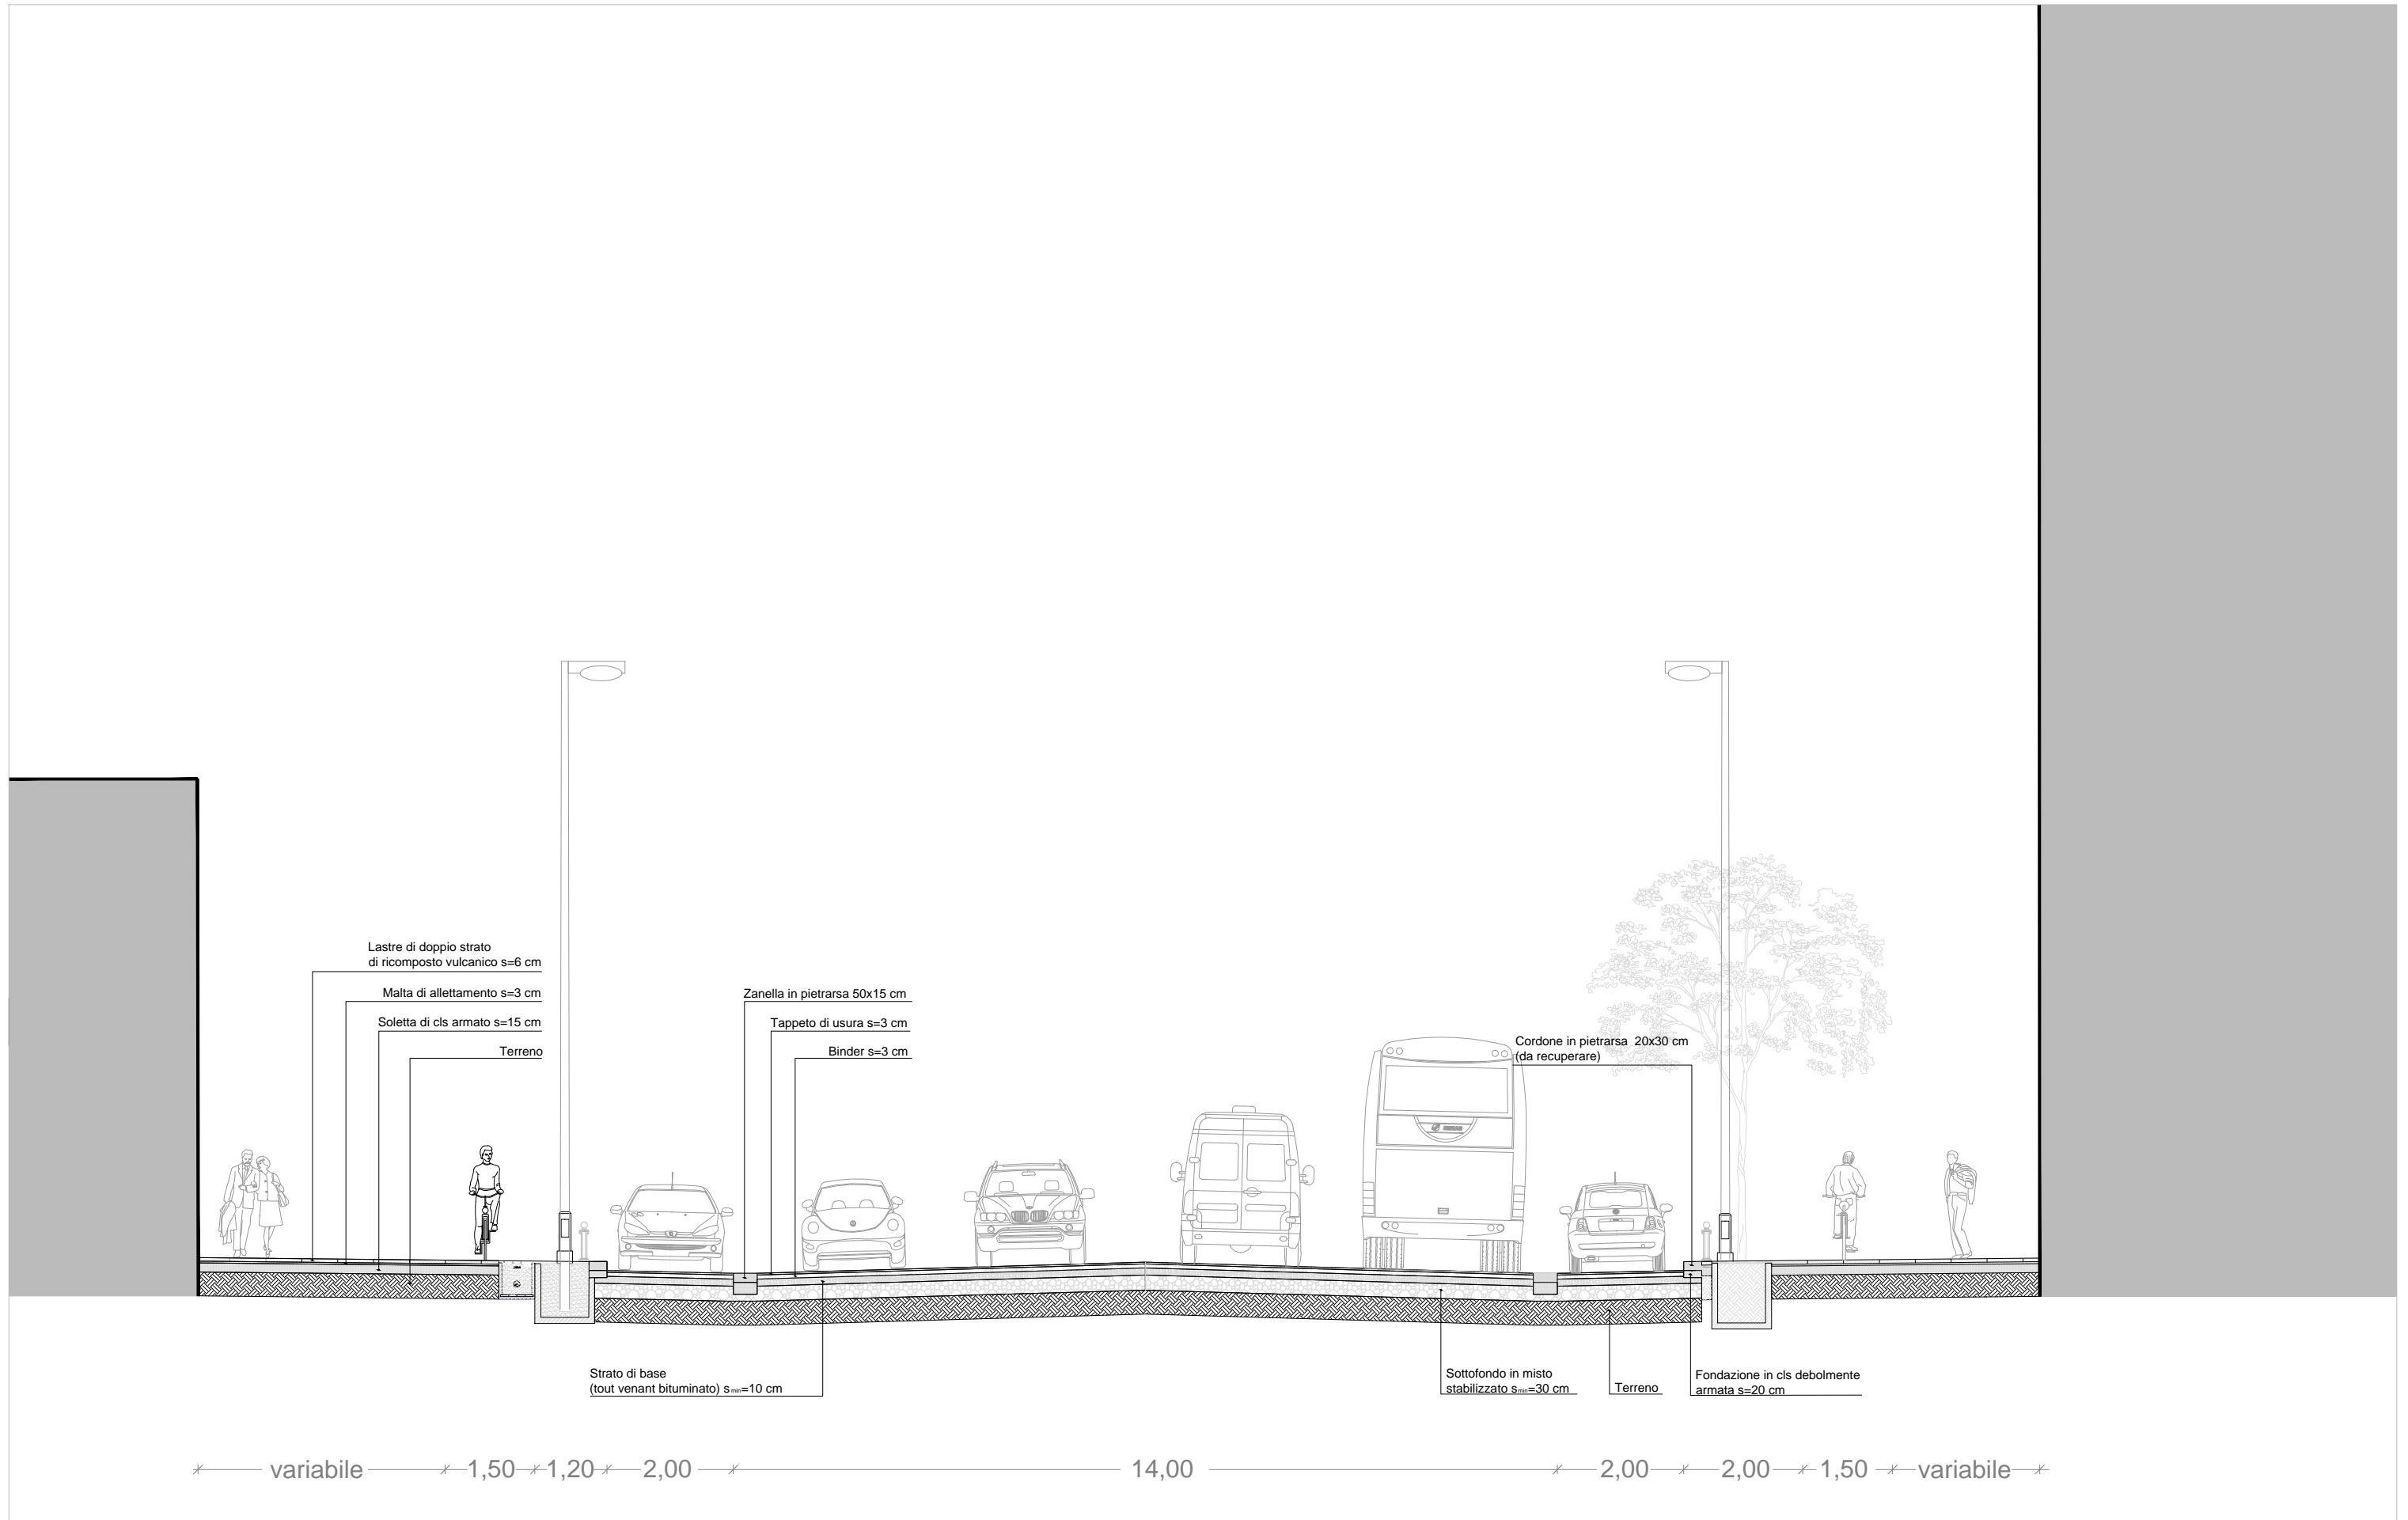

via Emanuele Gianturco

Via Emanuele Gianturco, tratta via Galileo Ferraris/via Carlo di Tocco - planimetria scala 1:1000

Via Emanuele Gianturco, tratta via Carlo di Tocco/via Benedetto Brin - planimetria scala 1:1000

Via Emanuele Gianturco, tratta via Benedetto Brin/via Taddeo da Sessa - planimetria scala 1:1000

Via Emanuele Gianturco, tratta via Carlo di Tocco/via Benedetto Brin - planimetria scala 1:1000

Via Emanuele Gianturco, tratta via Carlo di Tocco/via Benedetto Brin - SEZ. 2, scala 1:100

Via Emanuele Gianturco - sezione tipo, scala 1:100