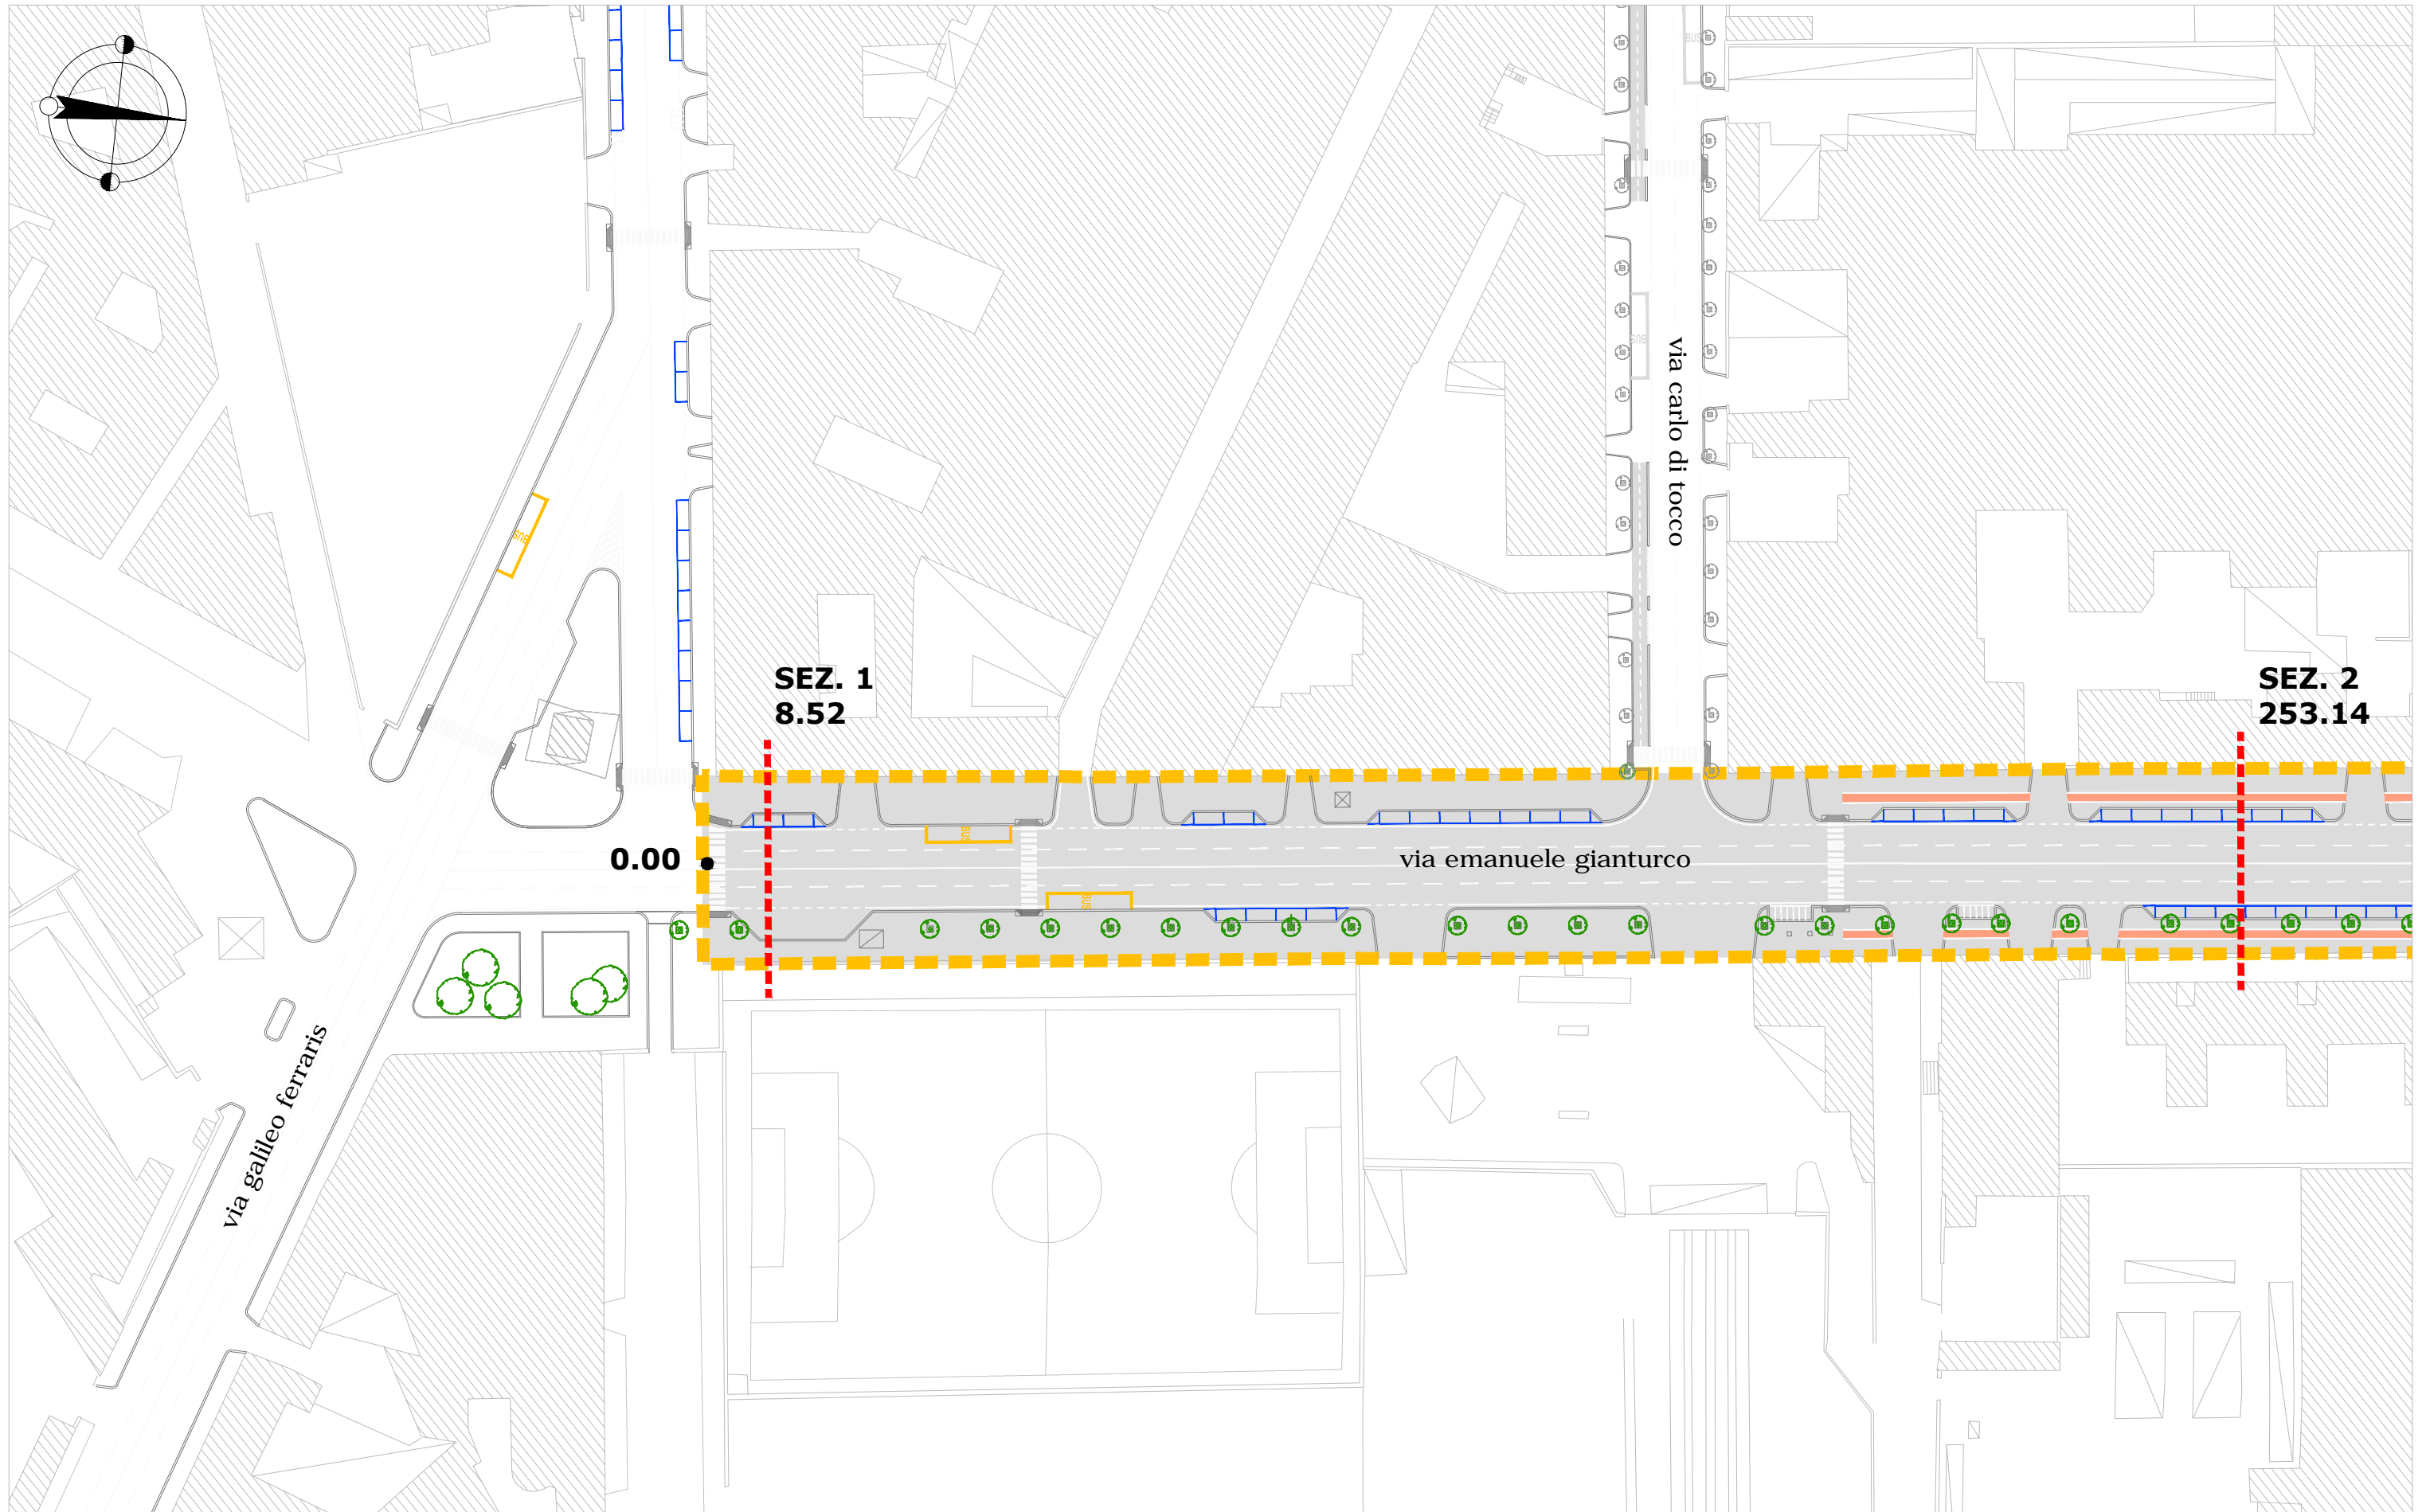

via Emanuele Gianturco

Via Emanuele Gianturco, tratta via Galileo Ferraris/via Carlo di Tocco - planimetria scala 1:1000

Via Emanuele Gianturco, tratta via Carlo di Tocco/via Benedetto Brin - planimetria scala 1:1000

Via Emanuele Gianturco, tratta via Benedetto Brin/via Taddeo da Sessa - planimetria scala 1:1000

Via Emanuele Gianturco, tratta via Carlo di Tocco/via Benedetto Brin - planimetria scala 1:1000

Via Emanuele Gianturco, tratta via Carlo di Tocco/via Benedetto Brin - SEZ. 2, scala 1:100

Via Emanuele Gianturco - sezione tipo, scala 1:100