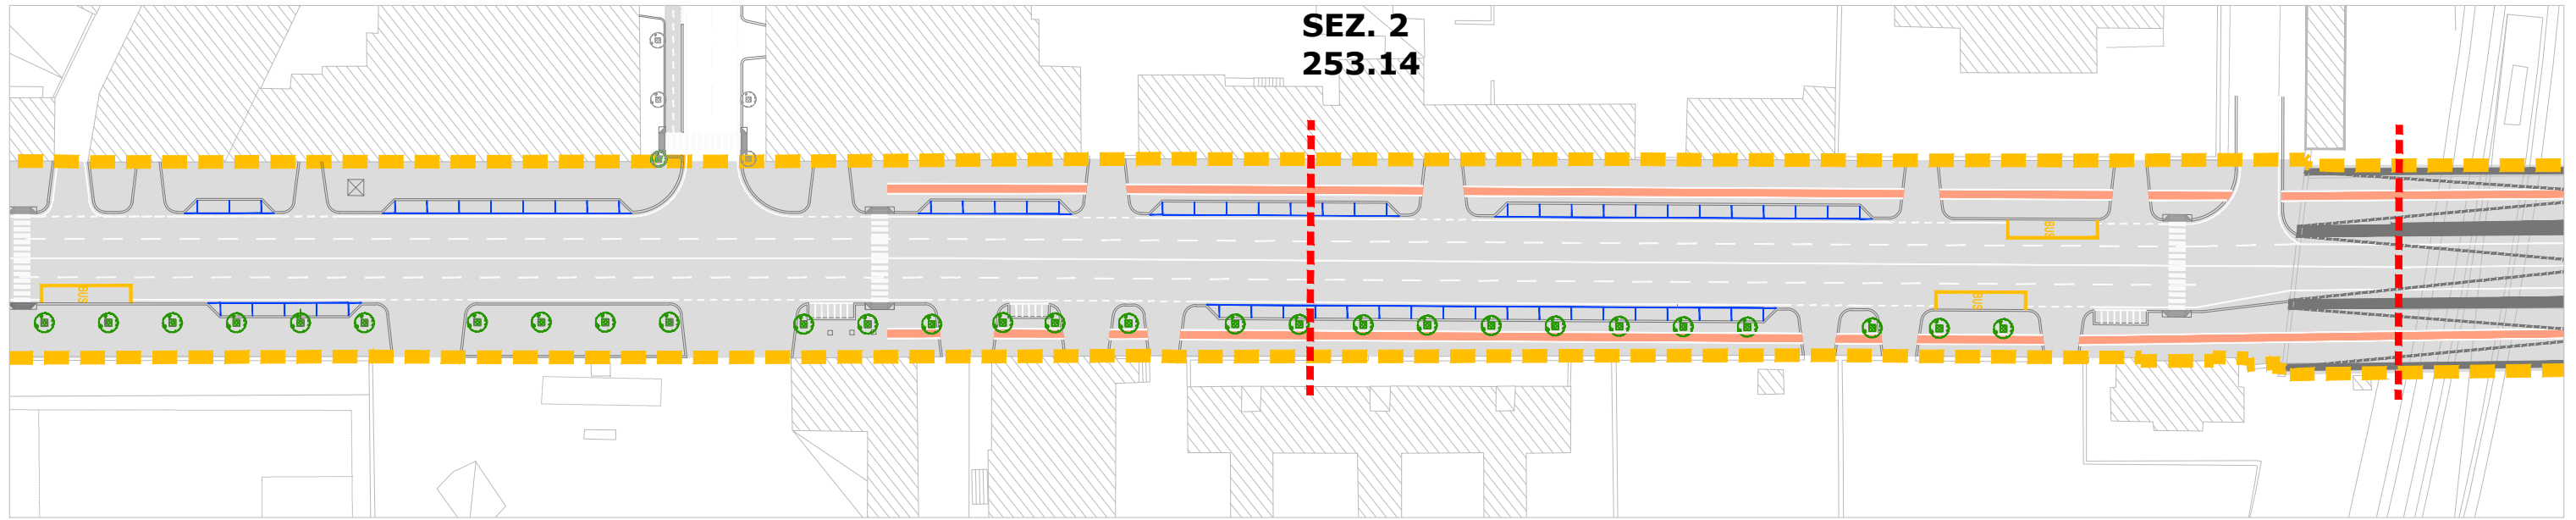

via Emanuele Gianturco

Via Emanuele Gianturco, tratta via Galileo Ferraris/via Carlo di Tocco - planimetria scala 1:1000

Via Emanuele Gianturco, tratta via Carlo di Tocco/via Benedetto Brin - planimetria scala 1:1000

Via Emanuele Gianturco, tratta via Benedetto Brin/via Taddeo da Sessa - planimetria scala 1:1000

Via Emanuele Gianturco, tratta via Carlo di Tocco/via Benedetto Brin - planimetria scala 1:1000

Via Emanuele Gianturco, tratta via Carlo di Tocco/via Benedetto Brin - SEZ. 2, scala 1:100

Via Emanuele Gianturco - sezione tipo, scala 1:100