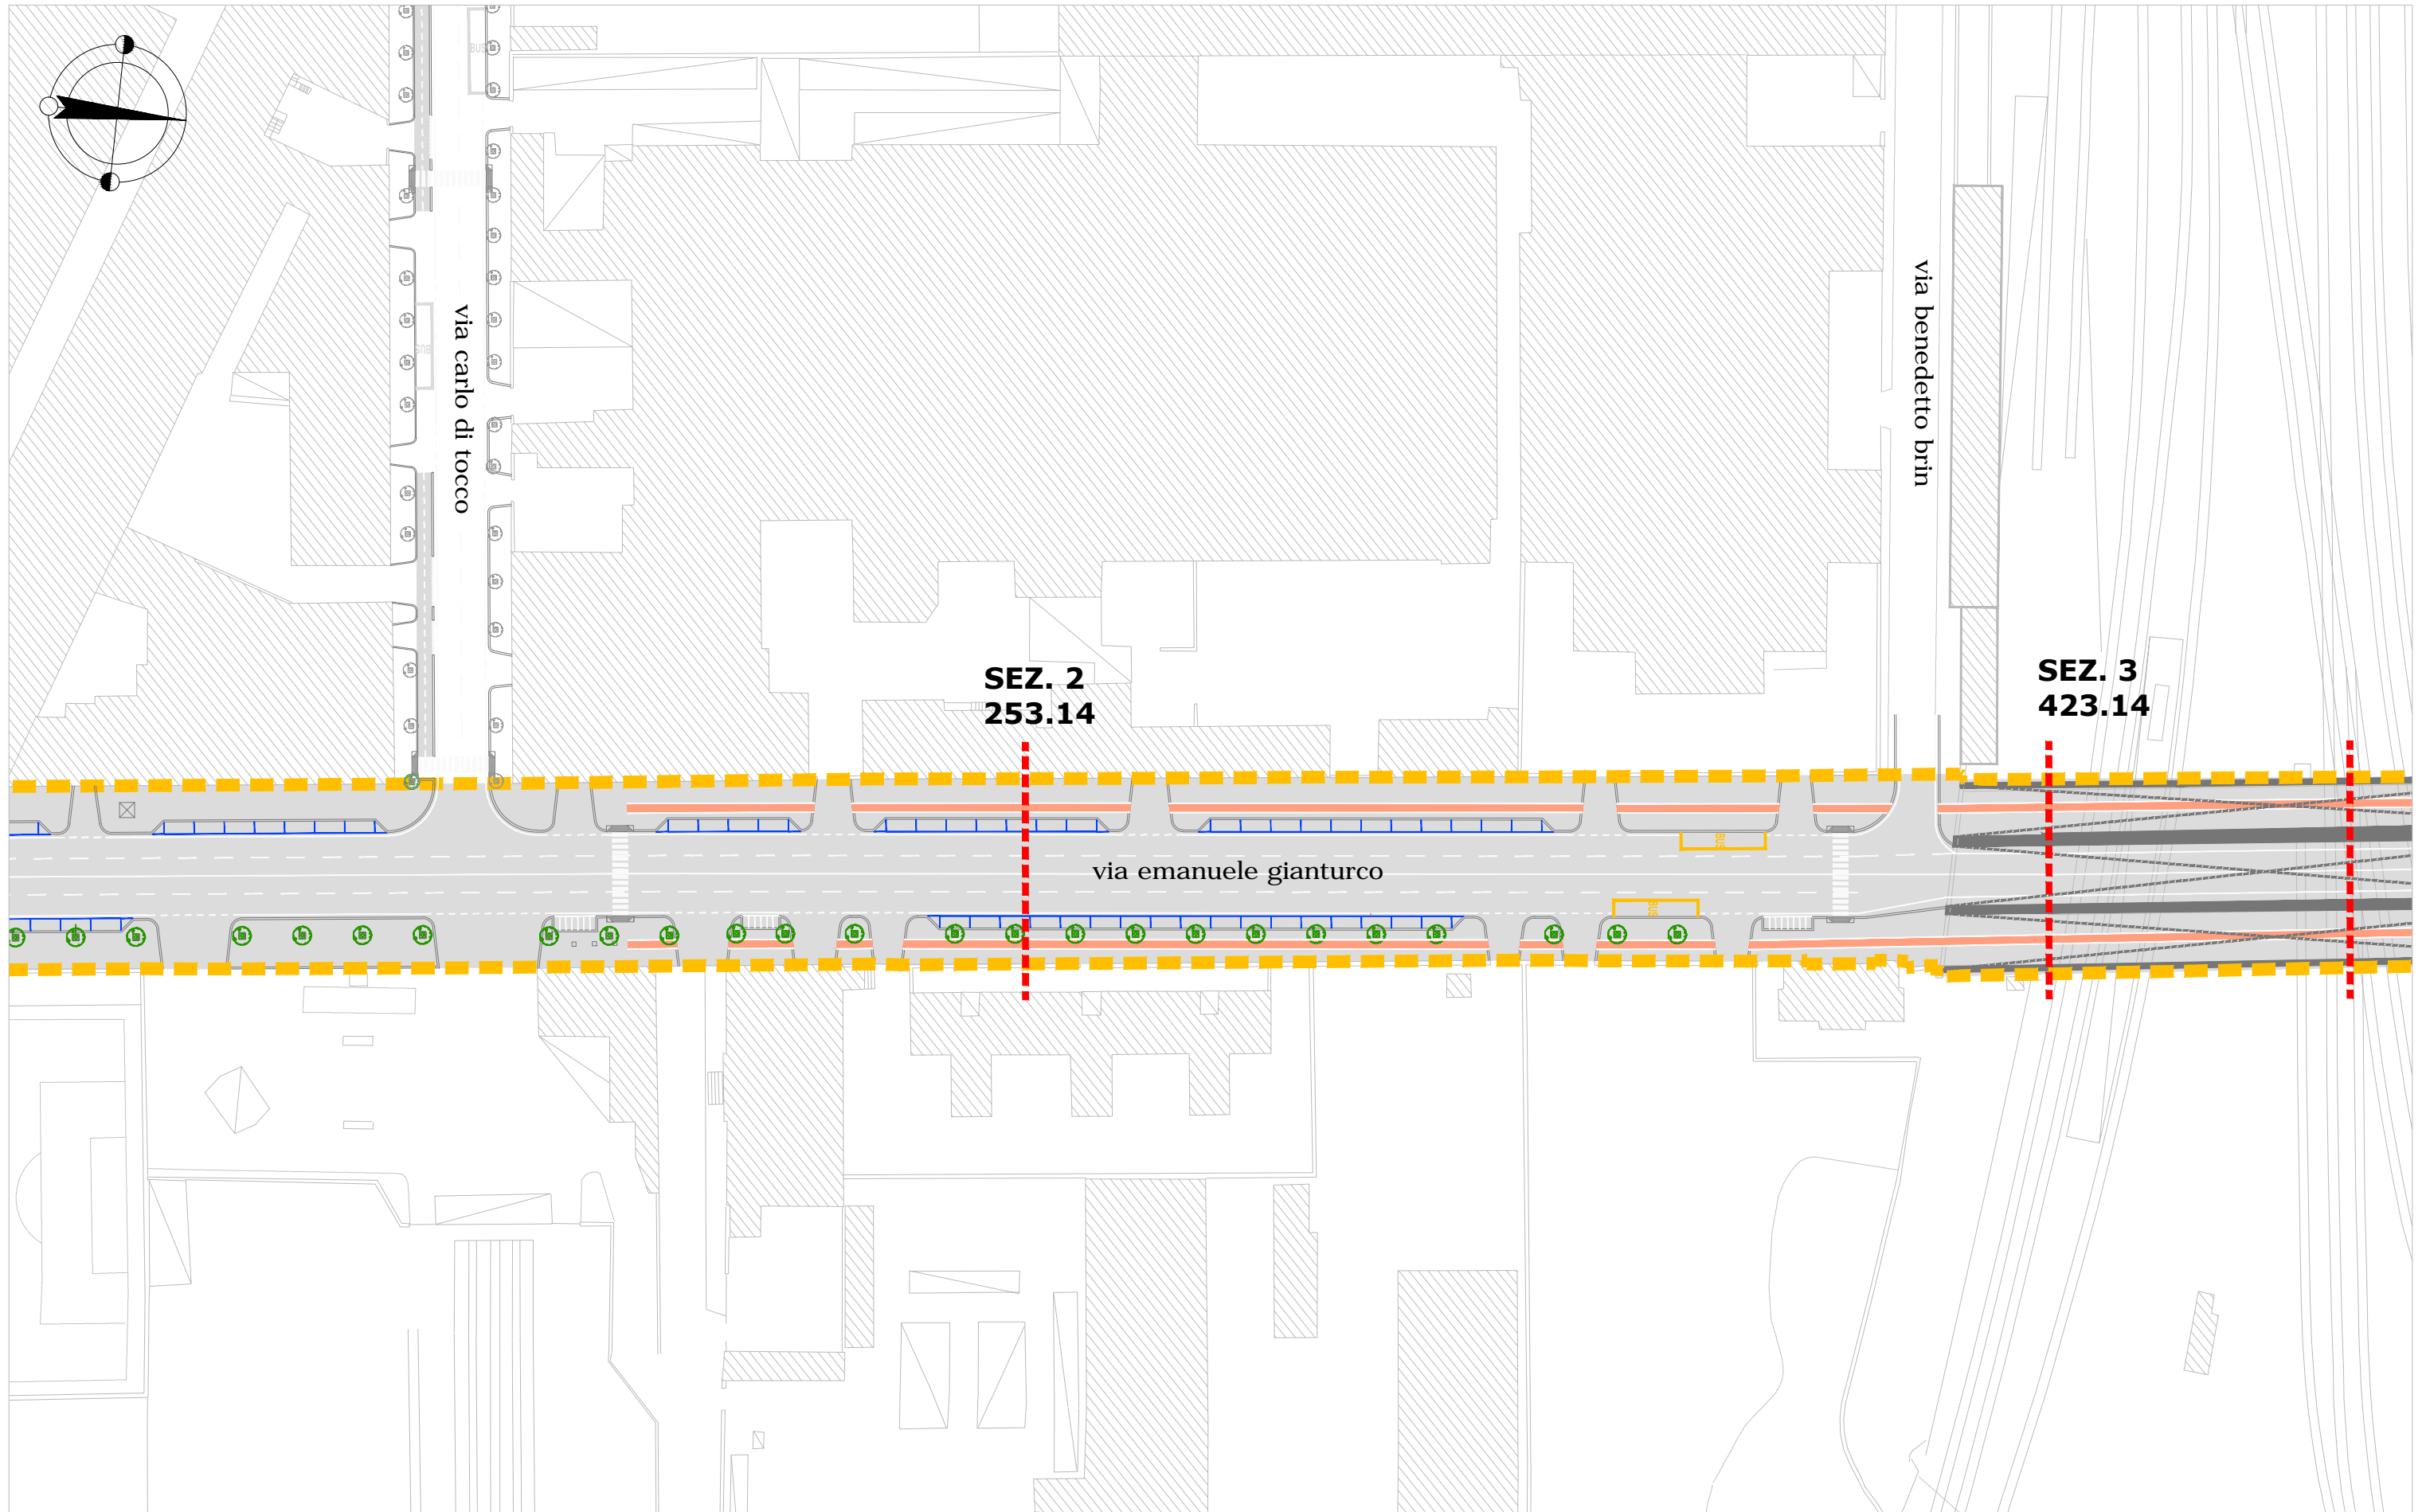

via Emanuele Gianturco

Via Emanuele Gianturco, tratta via Galileo Ferraris/via Carlo di Tocco - planimetria scala 1:1000

Via Emanuele Gianturco, tratta via Carlo di Tocco/via Benedetto Brin - planimetria scala 1:1000

Via Emanuele Gianturco, tratta via Benedetto Brin/via Taddeo da Sessa - planimetria scala 1:1000

Via Emanuele Gianturco, tratta via Carlo di Tocco/via Benedetto Brin - planimetria scala 1:1000

Via Emanuele Gianturco, tratta via Carlo di Tocco/via Benedetto Brin - SEZ. 2, scala 1:100

Via Emanuele Gianturco - sezione tipo, scala 1:100