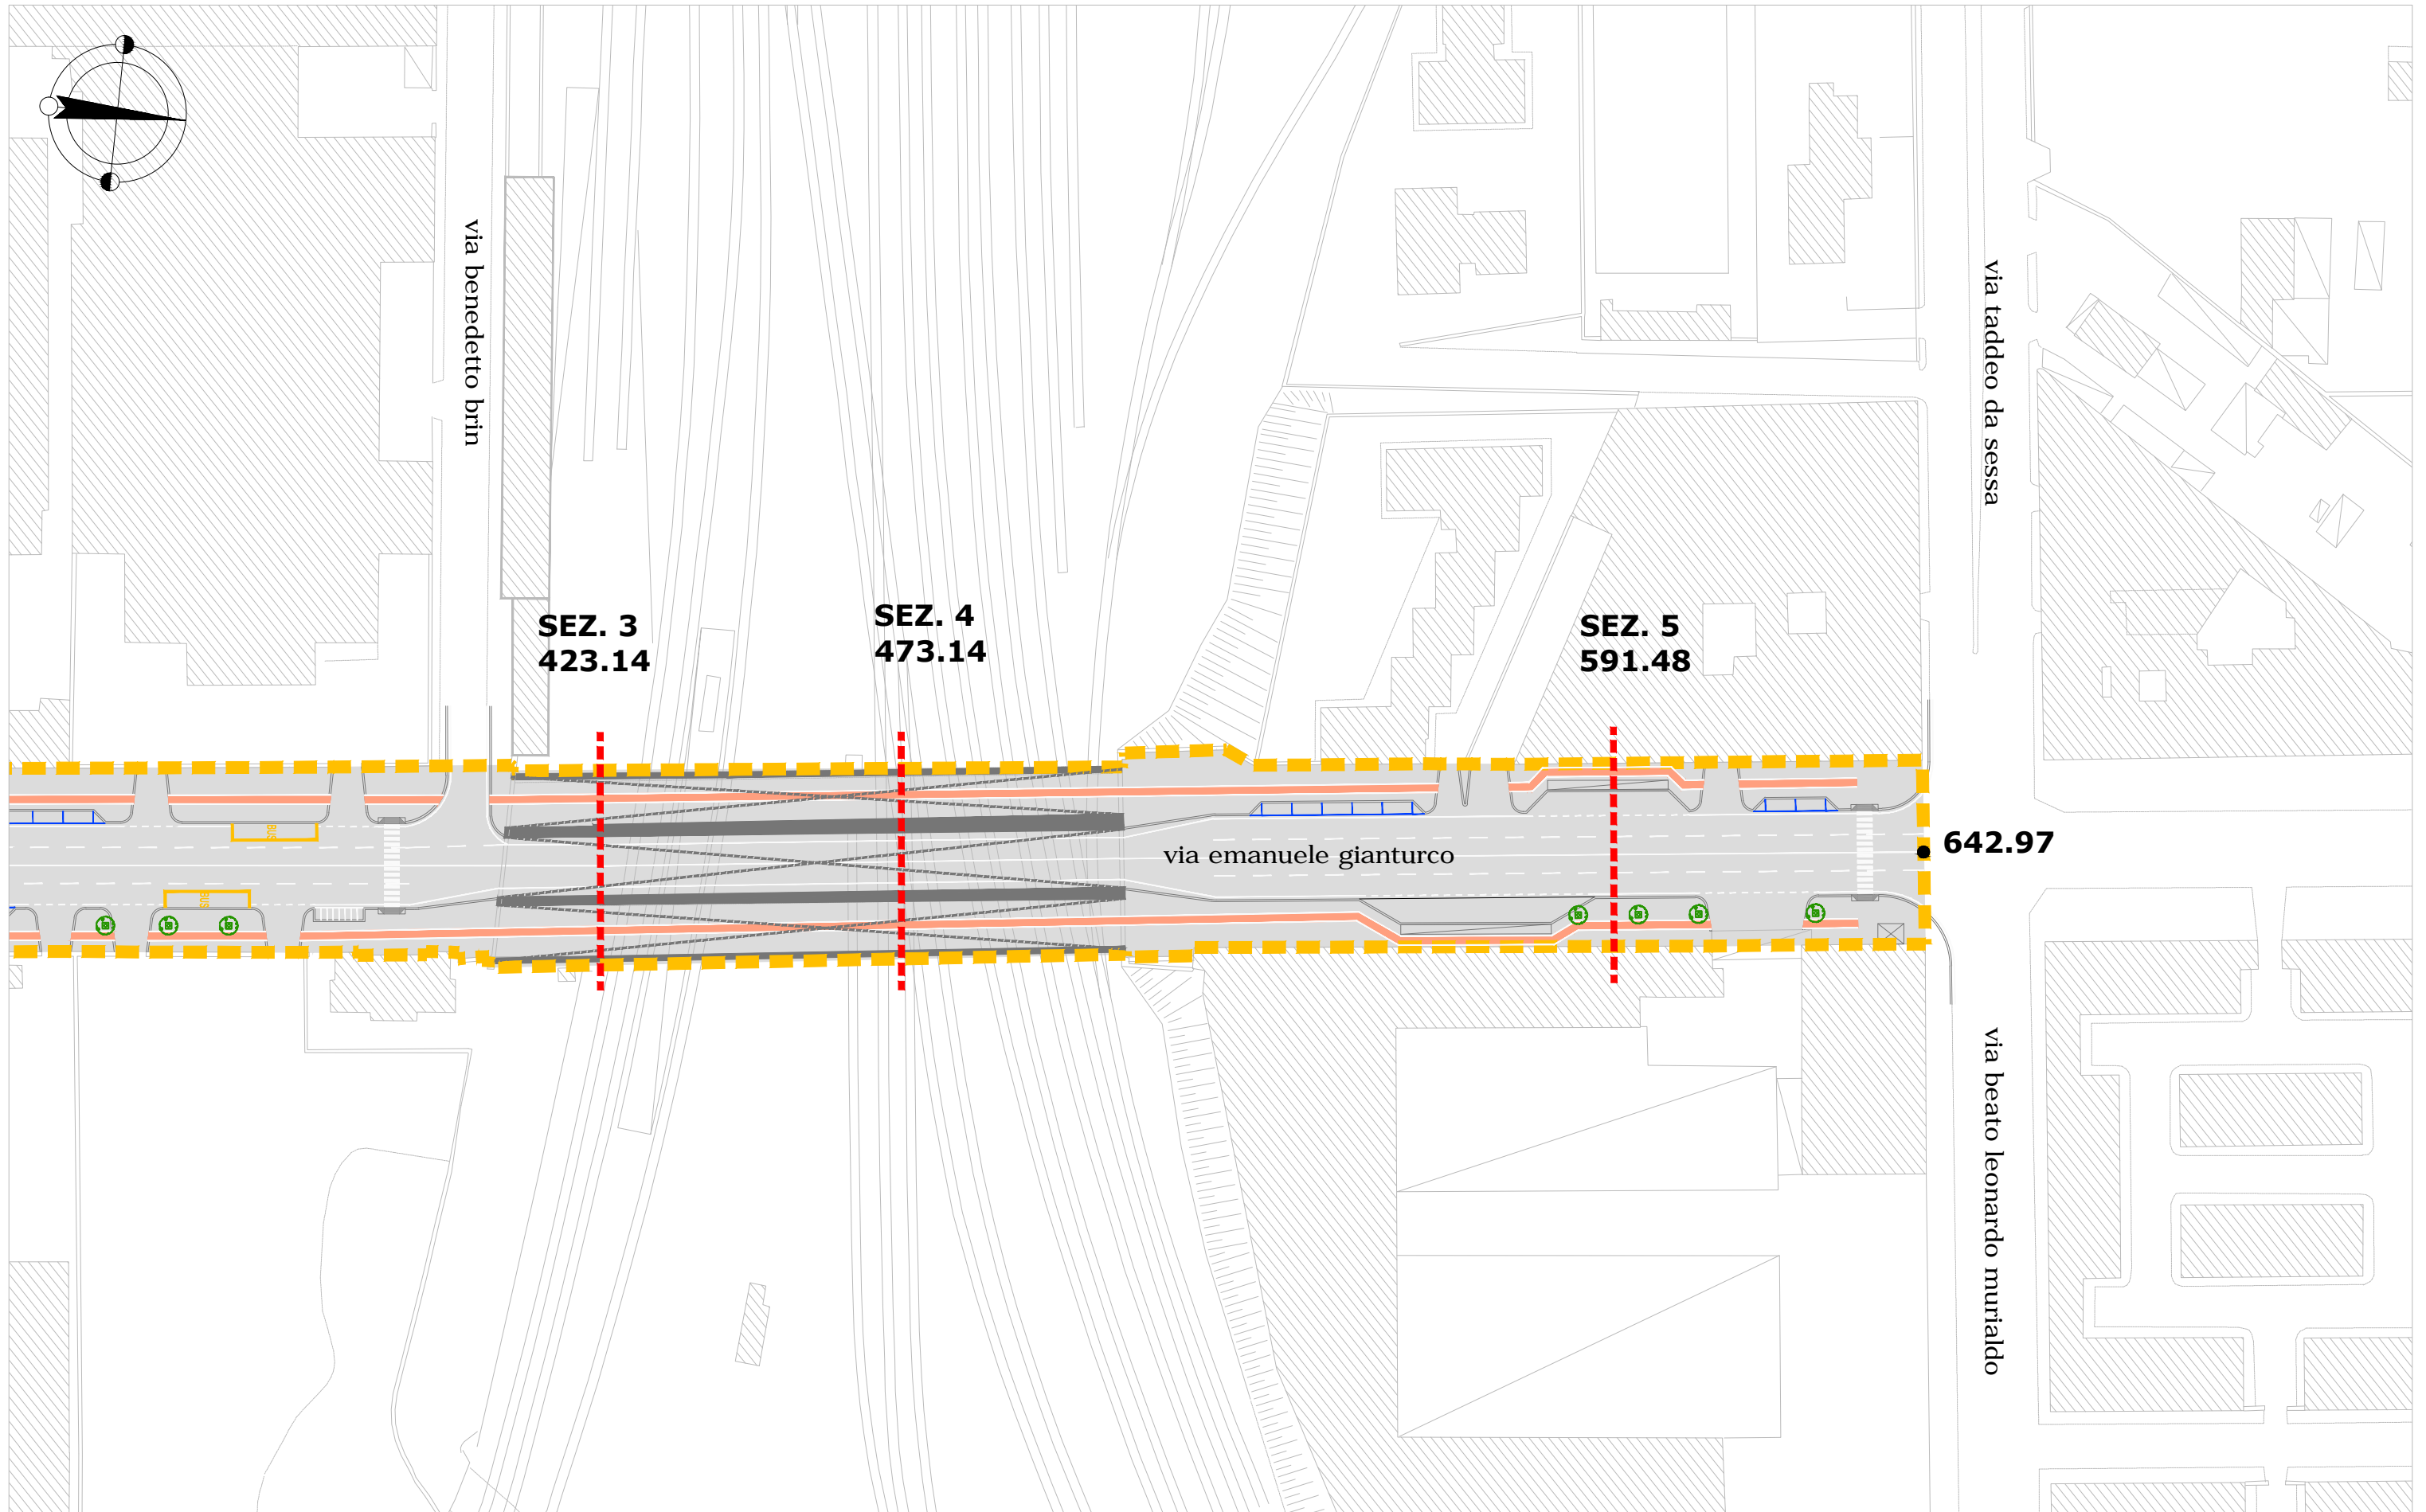

via Emanuele Gianturco

Via Emanuele Gianturco, tratta via Galileo Ferraris/via Carlo di Tocco - planimetria scala 1:1000

Via Emanuele Gianturco, tratta via Carlo di Tocco/via Benedetto Brin - planimetria scala 1:1000

Via Emanuele Gianturco, tratta via Benedetto Brin/via Taddeo da Sessa - planimetria scala 1:1000

Via Emanuele Gianturco, tratta via Carlo di Tocco/via Benedetto Brin - planimetria scala 1:1000

Via Emanuele Gianturco, tratta via Carlo di Tocco/via Benedetto Brin - SEZ. 2, scala 1:100

Via Emanuele Gianturco - sezione tipo, scala 1:100