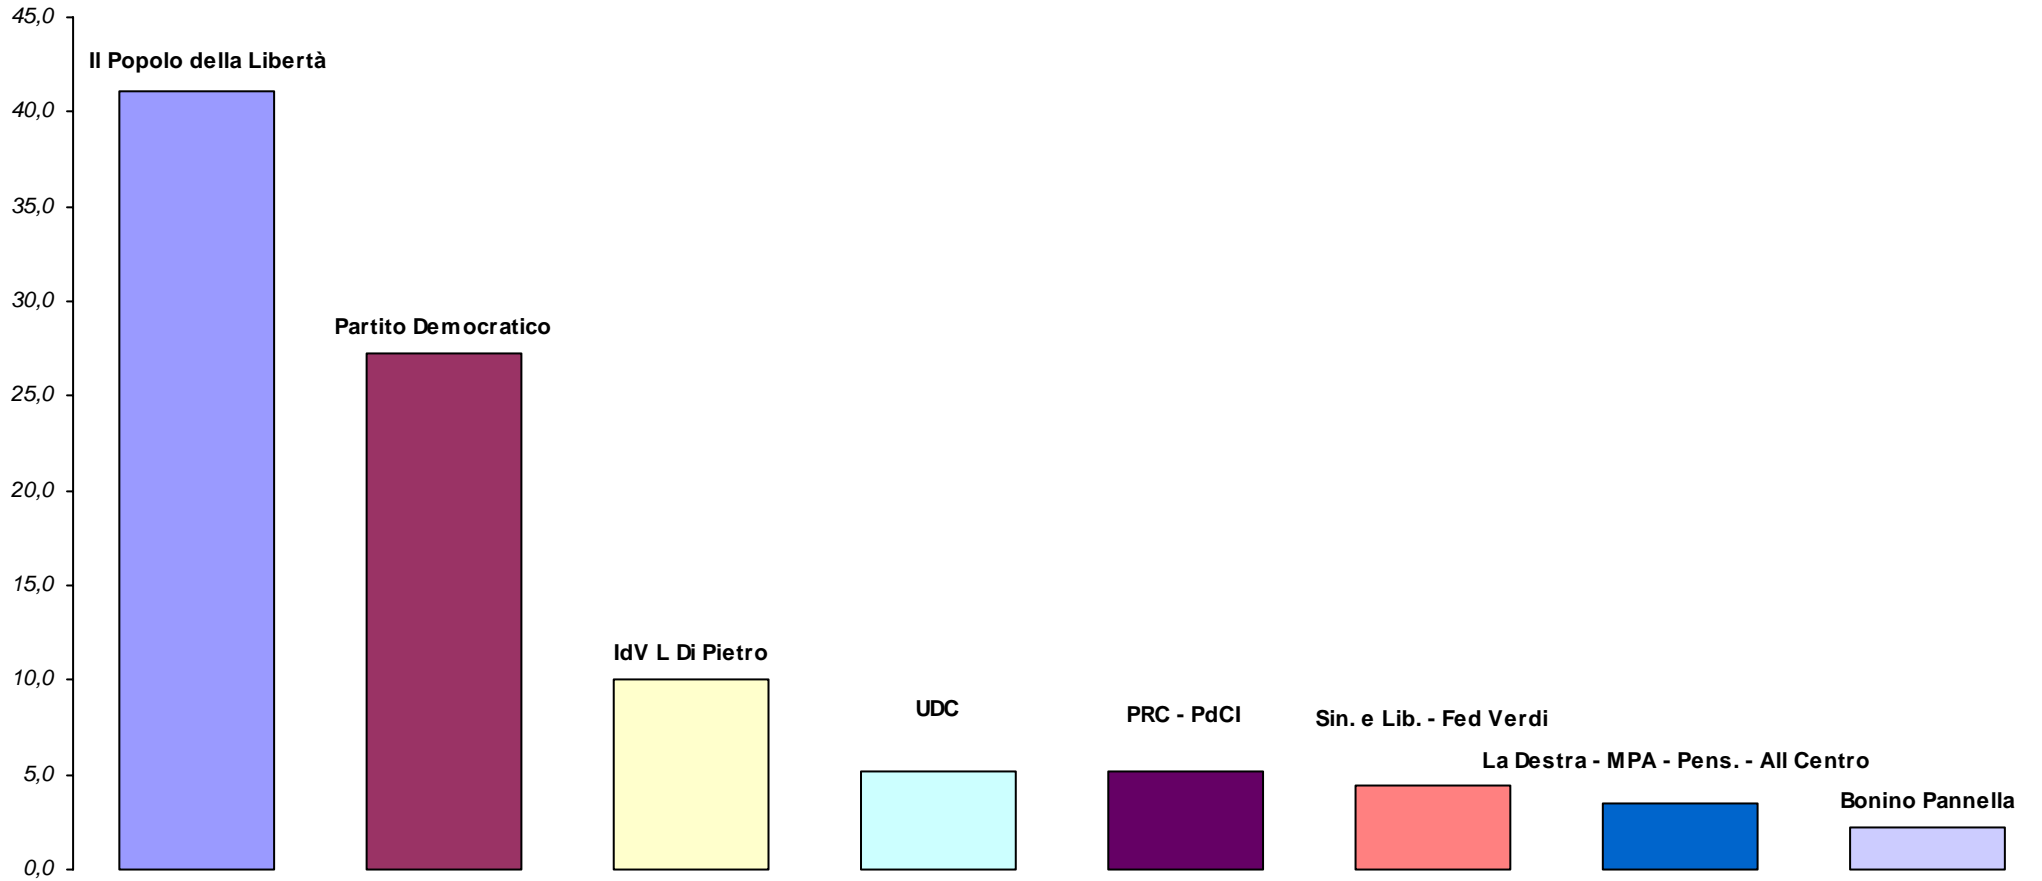

*Elezioni del Parlamento Europeo del 6 e 7 giugno 2009*

Sono rappresentati solo partiti e liste con una percentuale di voti validi maggiore dell' 2%

Nostra elaborazione dei dati dell' Archivio Storico delle Elezioni del Ministero dell'Interno