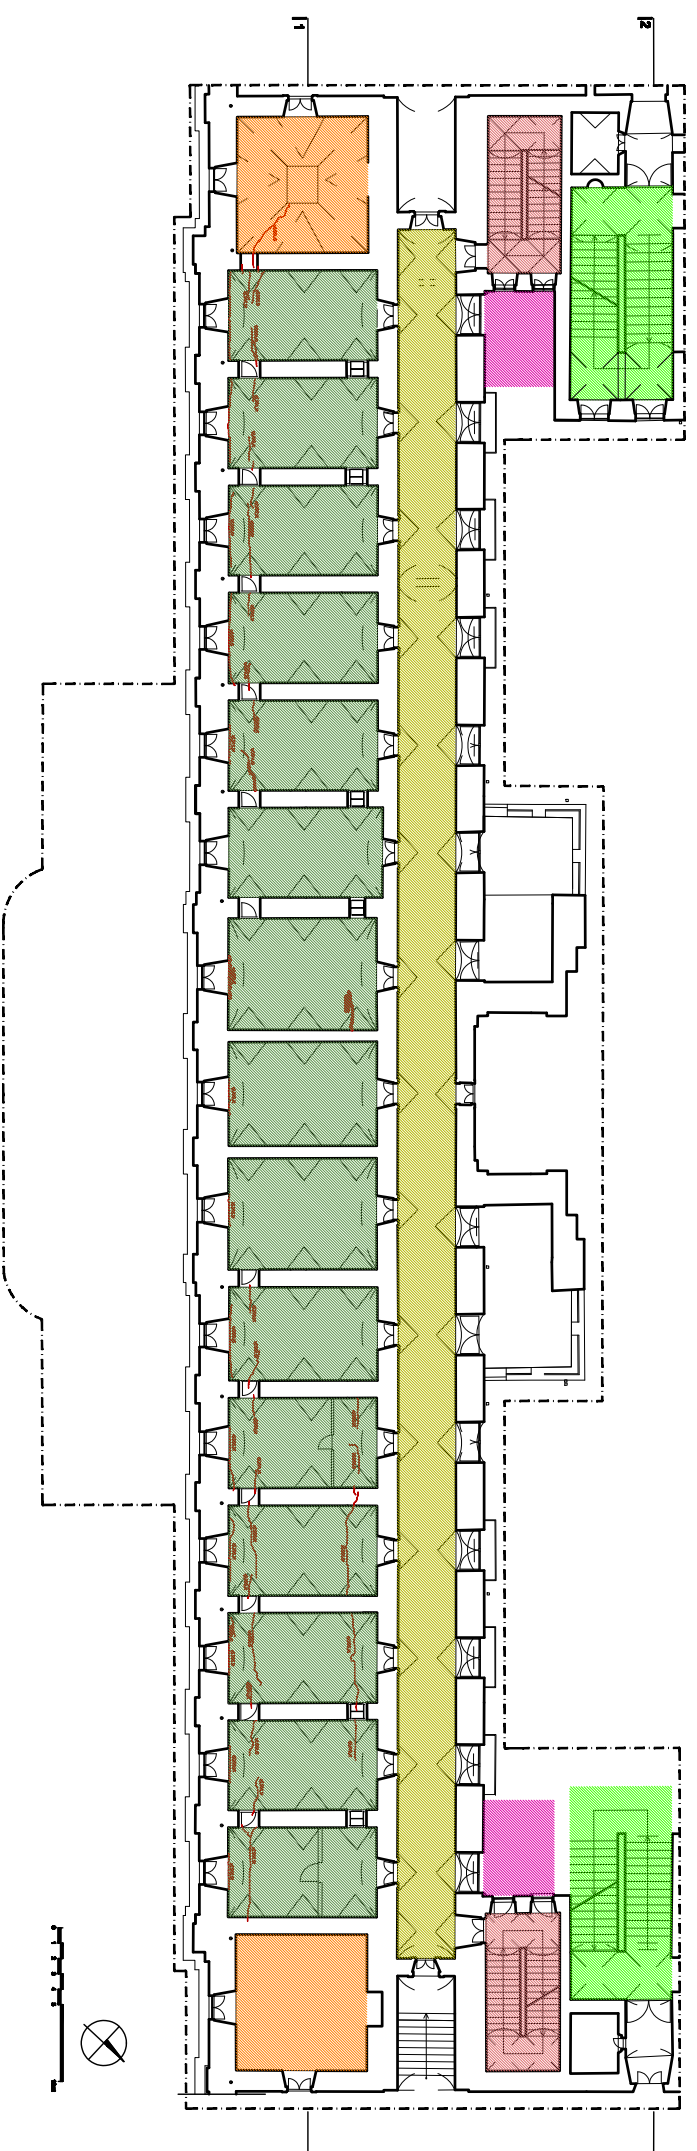

# LOTTO AB

PIANTA LIVELLO III  
PRIMO PIANO

	DEST. D'USO DA DEFINIRE _lotto AB	885 mq
	SERVIZI _lotto AB (da realizzare)	150 mq
	CONNETTIVO _lotto AB	419 mq
	SCALE STORICHE CON INGRESSO DAL LIV. 0	48 mq
	SCALE STORICHE CON INGRESSO DAL LIV. I	180 mq
	NUOVI VANI SCALE E ASCENSORI _lotto AB (da realizzare)	56 mq

LOTTO AB\_liv 3 : Da completare in quanto oggetto di soli interventi di consolidamento